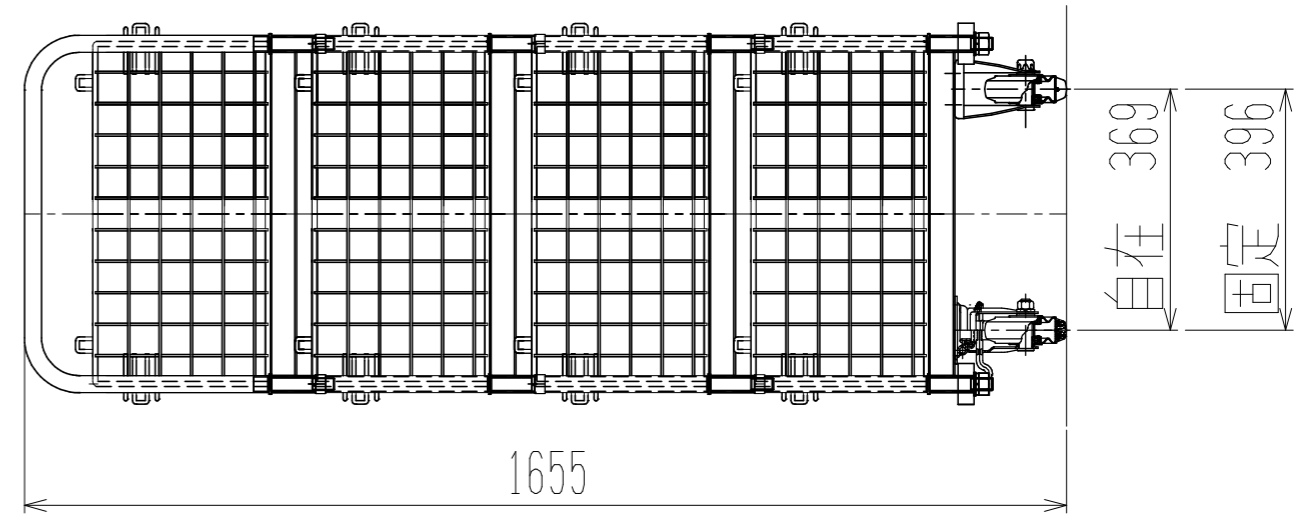

裏面/上面図

側面図

正面図

メッシュパックロール658A(4段両袖棚板・袖アミ付)

車体色 焼付塗料 KC-3878 グリーン

最大積載荷重 400kg

使用キャスター WJ-130赤WSR 2個

WK-130赤 2個

株式会社 神戸車輛製作所					
品名	メッシュパックロール658A	図番	658A-001-A3		
作成年月日	2019/01/01	図法	三角法	尺度単位	1/12 mm
設計	A,K	写図	検図		
提出先	標準品	材質	SS400	重量	75kg
台数					