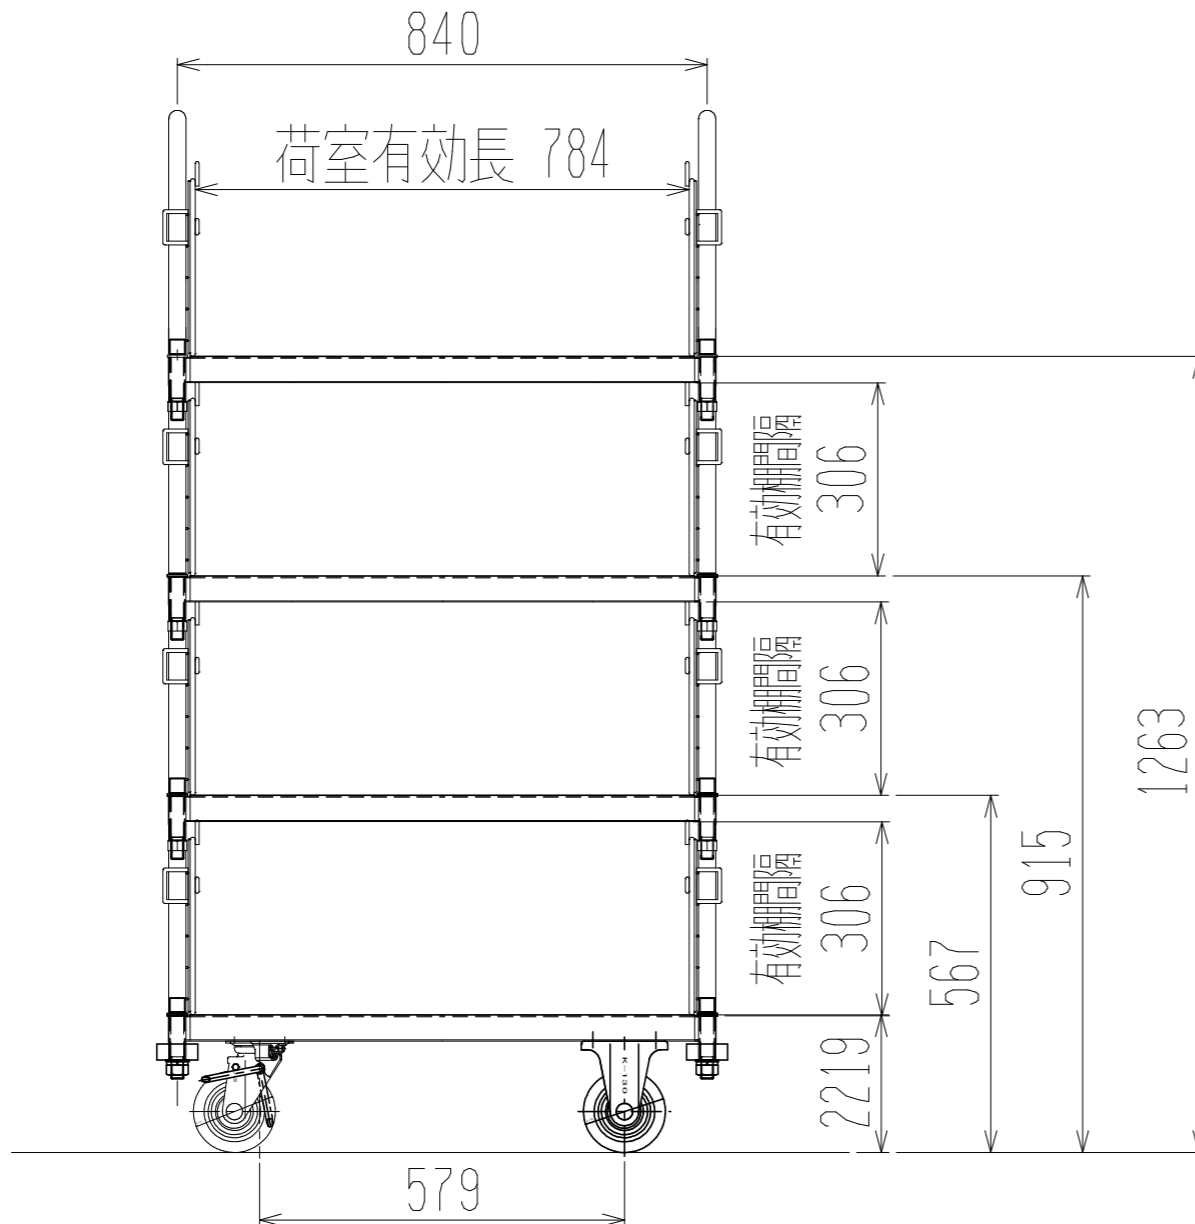

裏面/上面図

側面図

正面図

メッシュパックロール658A(4段両袖棚板・袖アミ付)

車体色 焼付塗料 KC-3878 グリーン

最大積載荷重 400kg

使用キャスター WJ-130赤WSR 2個

WK-130赤 2個

株式会社 神戸車輛製作所					
品名	メッシュパックロール658A	図番	658A-001-A3		
作成年月日	2019/01/01	図法	三角法	尺度単位	1/12 mm
設計	A,K	写図	検図		
提出先	標準品	材質	SS400	重量	75kg
台数					