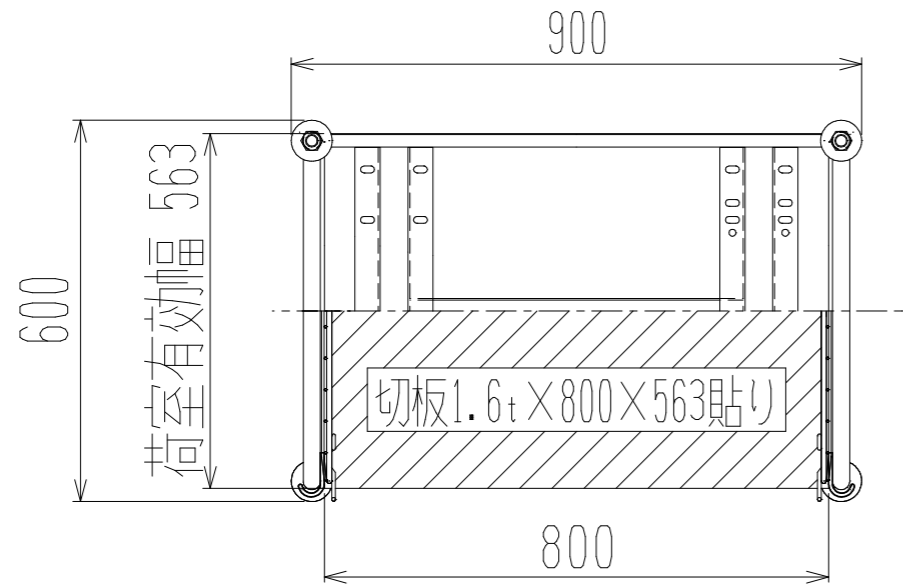

裏面/上面図

側面図

正面図

メッシュパックロール658A(4段両袖棚板・袖アミ付)

車体色 焼付塗料 KC-3878 グリーン

最大積載荷重 400kg

使用キャスター WJ-130赤WSR 2個

WK-130赤 2個

株式会社 神戸車輛製作所					
品名	メッシュパックロール658A	図番	658A-001-A3		
作成年月日	2019/01/01	図法	三角法	尺度単位	1/12 mm
設計	A,K	写図	検図		
提出先	標準品	材質	SS400	重量	75kg
台数					