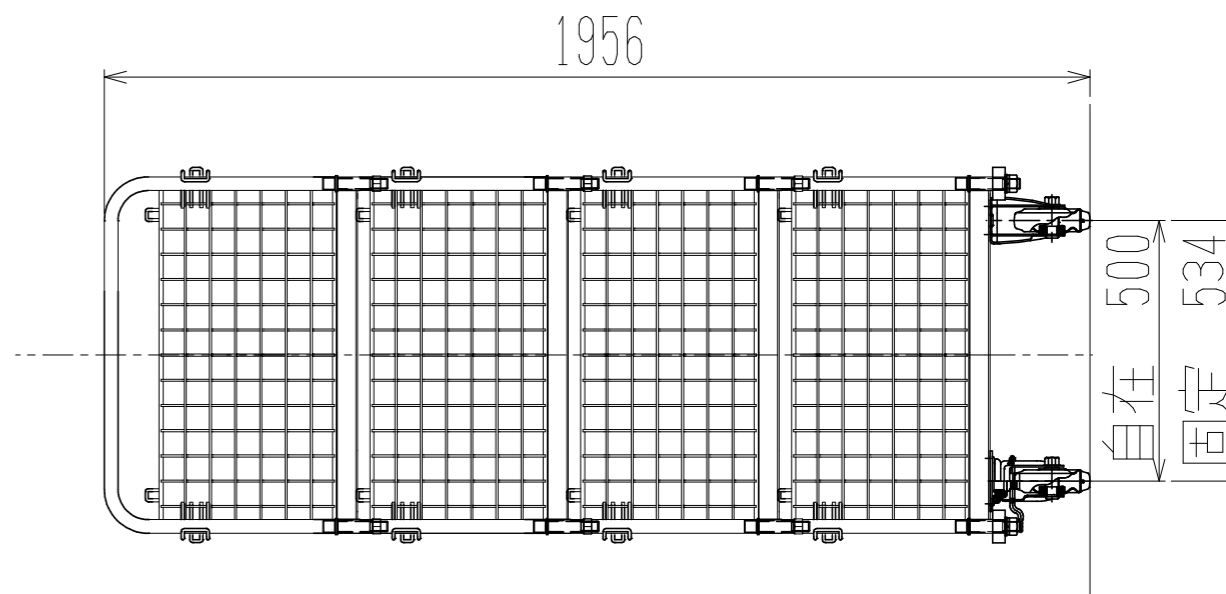

メッシュパックロール658B(4段両袖棚板・袖アミ付)

正面図

裏面/上面図

側面図

車体色 焼付塗料 KC-3878 グリーン

最大積載荷重 500kg

使用キャスター

WJ-150赤RB WSR 2個

WK-150赤RB 2個

株式会社 神戸車輛製作所			
品名	メッシュパックロール658B	図番	658B-001-A3
作成年月日	2019/03/24	図法	三角法
尺度	1/15	単位	mm
設計	A, K	写図	
検図		材質	SS400
提出先	標準品	重量	111kg
台数			