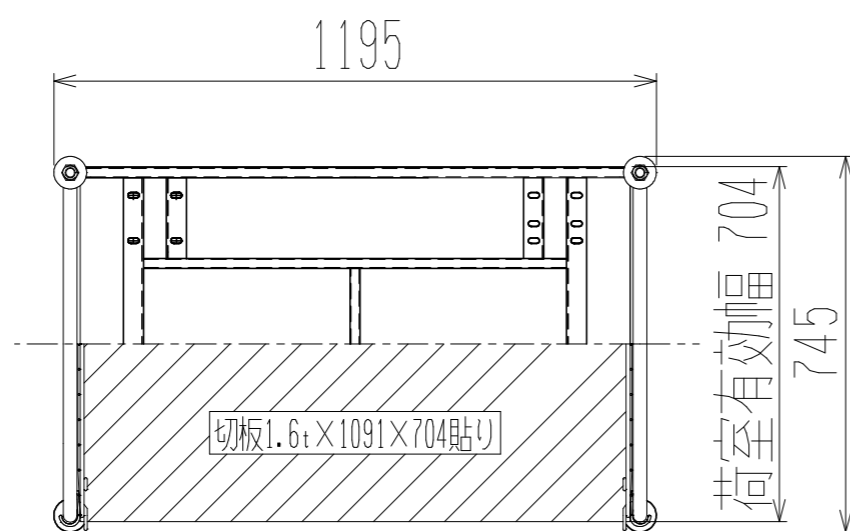

メッシュパックロール658B(4段両袖棚板・袖アミ付)

正面図

裏面/上面図

側面図

車体色 焼付塗料 KC-3878 グリーン

最大積載荷重 500kg

使用キャスター

WJ-150赤RB WSR 2個

WK-150赤RB 2個

株式会社 神戸車輛製作所			
品名	メッシュパックロール658B	図番	658B-001-A3
作成年月日	2019/03/24	図法	三角法
尺度	1/15	単位	mm
設計	A, K	写図	
検図		材質	SS400
提出先	標準品	重量	111kg
台数			