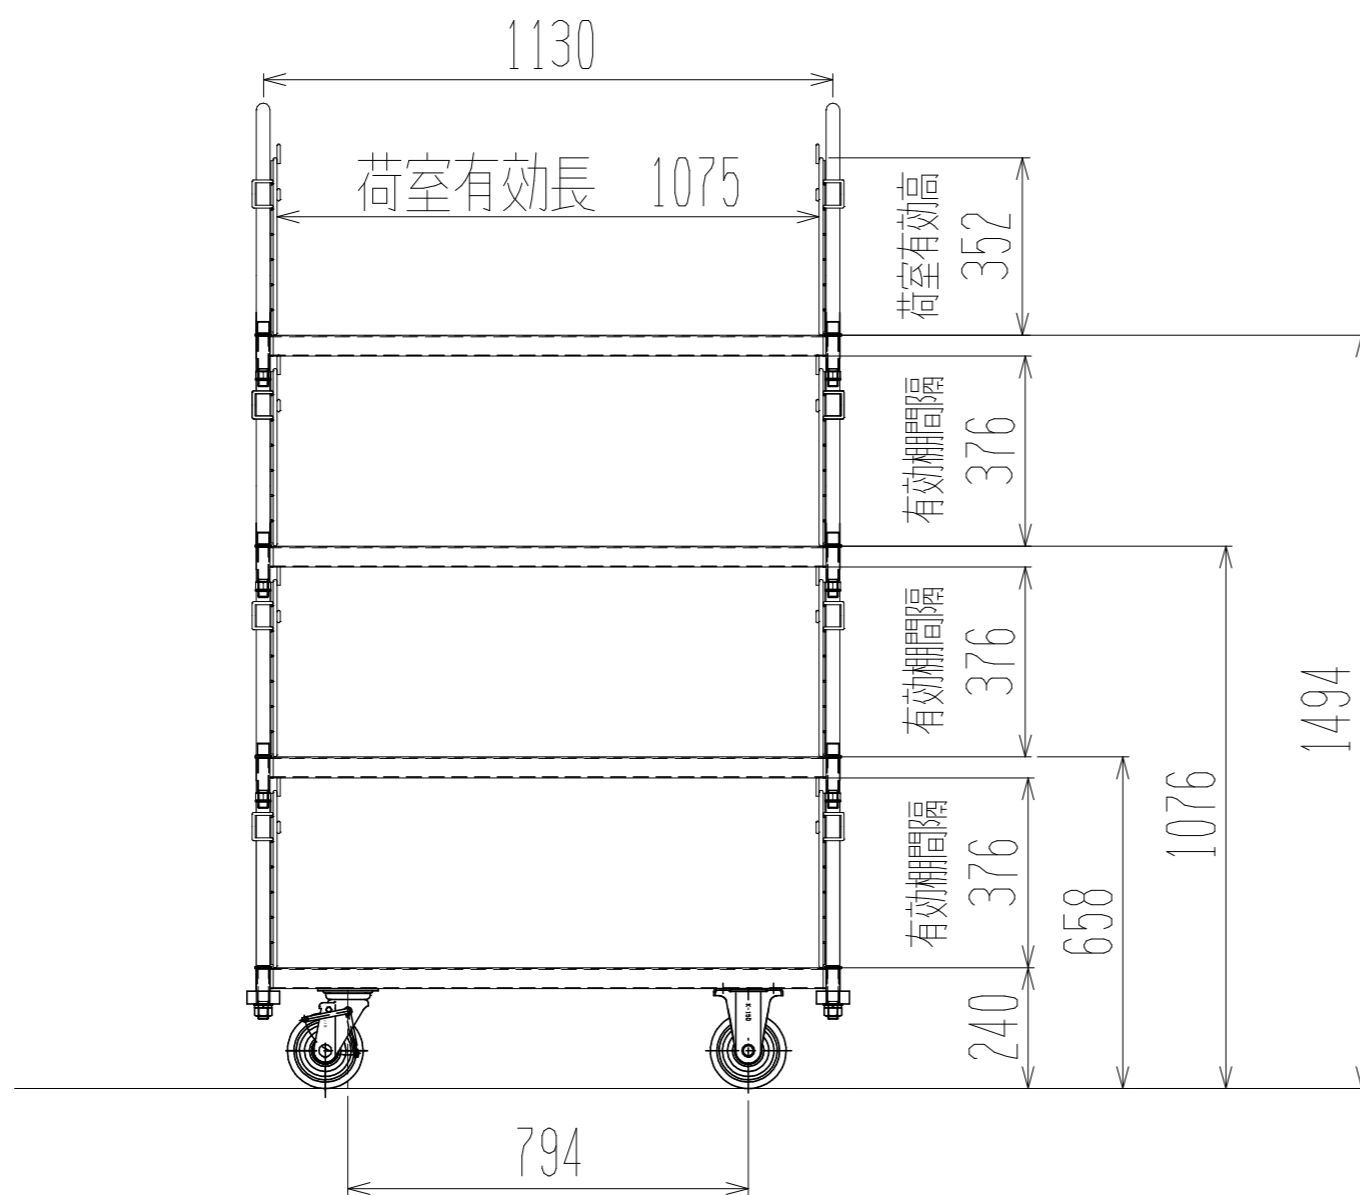

メッシュパックロール658B(4段両袖棚板・袖アミ付)

正面図

裏面/上面図

側面図

車体色 焼付塗料 KC-3878 グリーン

最大積載荷重 500kg

使用キャスター

WJ-150赤RB WSR 2個

WK-150赤RB 2個

株式会社 神戸車輛製作所			
品名	メッシュパックロール658B	図番	658B-001-A3
作成年月日	2019/03/24	図法	三角法
尺度	1/15	単位	mm
設計	A, K	写図	
検図		材質	SS400
提出先	標準品	重量	111kg
台数			