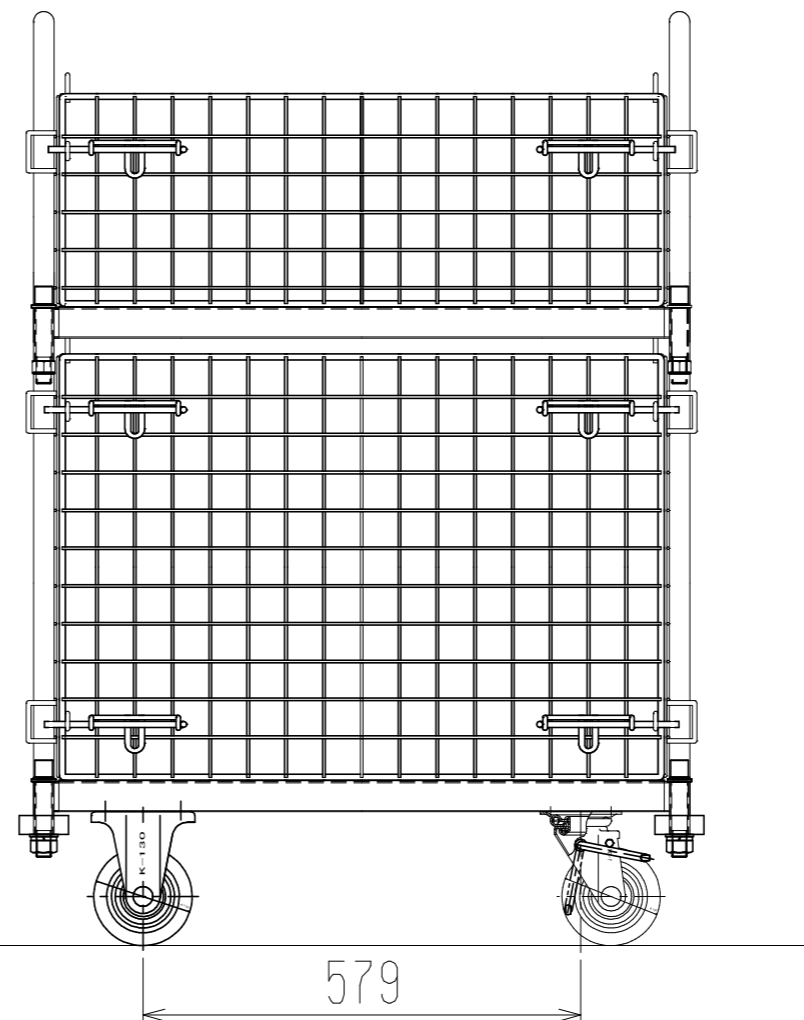

メッシュパックロール659A(2段三方囲・棚板付)

裏面/上面図

正面/向正面

側面図(開口側)

側面図(背中側)

車体色 焼付塗料 KC-3878 グリーン

最大積載荷重 400kg

使用キャスター

WJ-130RB赤WSR 2ヶ

WK-130RB赤 2ヶ

株式会社 神戸車輛製作所					
品名	メッシュパックロール659A	図番	659A-001-A3		
作成年月日	2019/01/02	図法	三角法	尺度	1/10 mm
設計	A,K	写図	検図		
提出先	標準品	材質	SS400	重量	54kg
				台数	