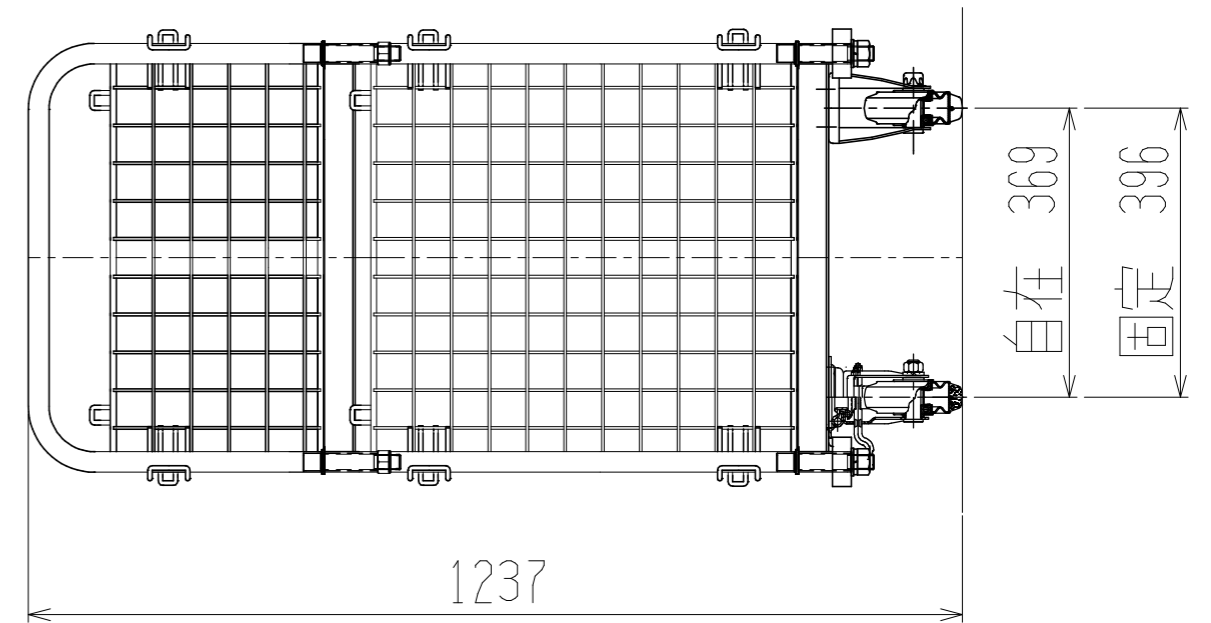

メッシュパックロール659A(2段三方囲・棚板付)

裏面/上面図

正面/向正面

側面図(開口側)

側面図(背中側)

車体色 焼付塗料 KC-3878 グリーン

最大積載荷重 400kg

使用キャスター

WJ-130RB赤WSR 2ヶ

WK-130RB赤 2ヶ

株式会社 神戸車輛製作所					
品名	メッシュパックロール659A	図番	659A-001-A3		
作成年月日	2019/01/02	図法	三角法	尺度	1/10 mm
設計	A,K	写図	検図		
提出先	標準品	材質	SS400	重量	54kg
				台数	