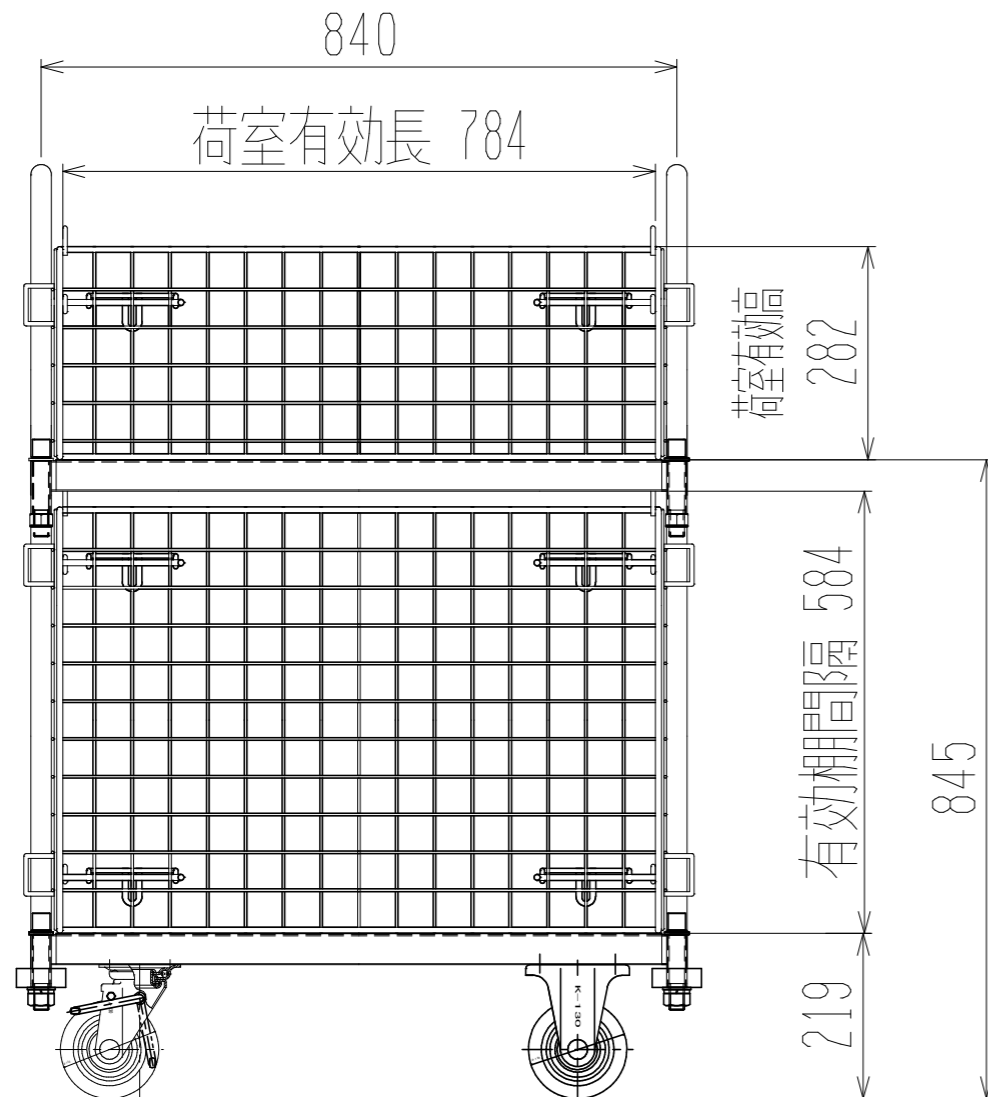

メッシュパックロール659A(2段三方囲・棚板付)

裏面/上面図

正面/向正面

側面図(開口側)

側面図(背中側)

車体色 焼付塗料 KC-3878 グリーン

最大積載荷重 400kg

使用キャスター

WJ-130RB赤WSR 2ヶ

WK-130RB赤 2ヶ

株式会社 神戸車輛製作所					
品名	メッシュパックロール659A	図番	659A-001-A3		
作成年月日	2019/01/02	図法	三角法	尺度	1/10 mm
設計	A,K	写図	検図		
提出先	標準品	材質	SS400	重量	54kg
				台数	