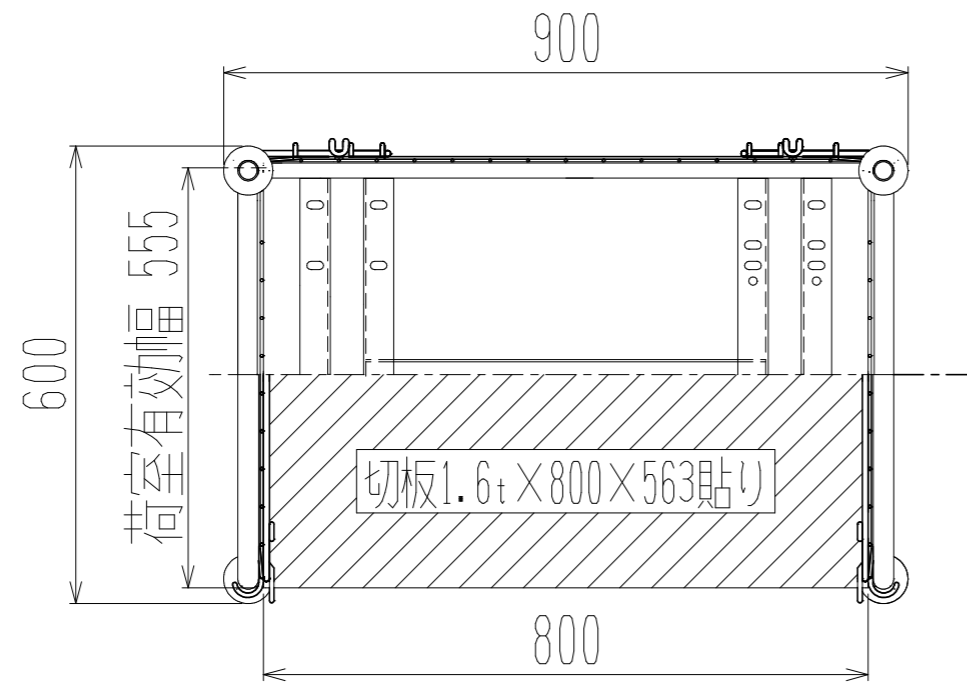

メッシュパックロール659A(2段三方囲・棚板付)

裏面/上面図

正面/向正面

側面図(開口側)

側面図(背中側)

車体色 焼付塗料 KC-3878 グリーン

最大積載荷重 400kg

使用キャスター

WJ-130RB赤WSR 2ヶ

WK-130RB赤 2ヶ

株式会社 神戸車輛製作所					
品名	メッシュパックロール659A	図番	659A-001-A3		
作成年月日	2019/01/02	図法	三角法	尺度	1/10 mm
設計	A,K	写図	検図		
提出先	標準品	材質	SS400	重量	54kg
				台数	