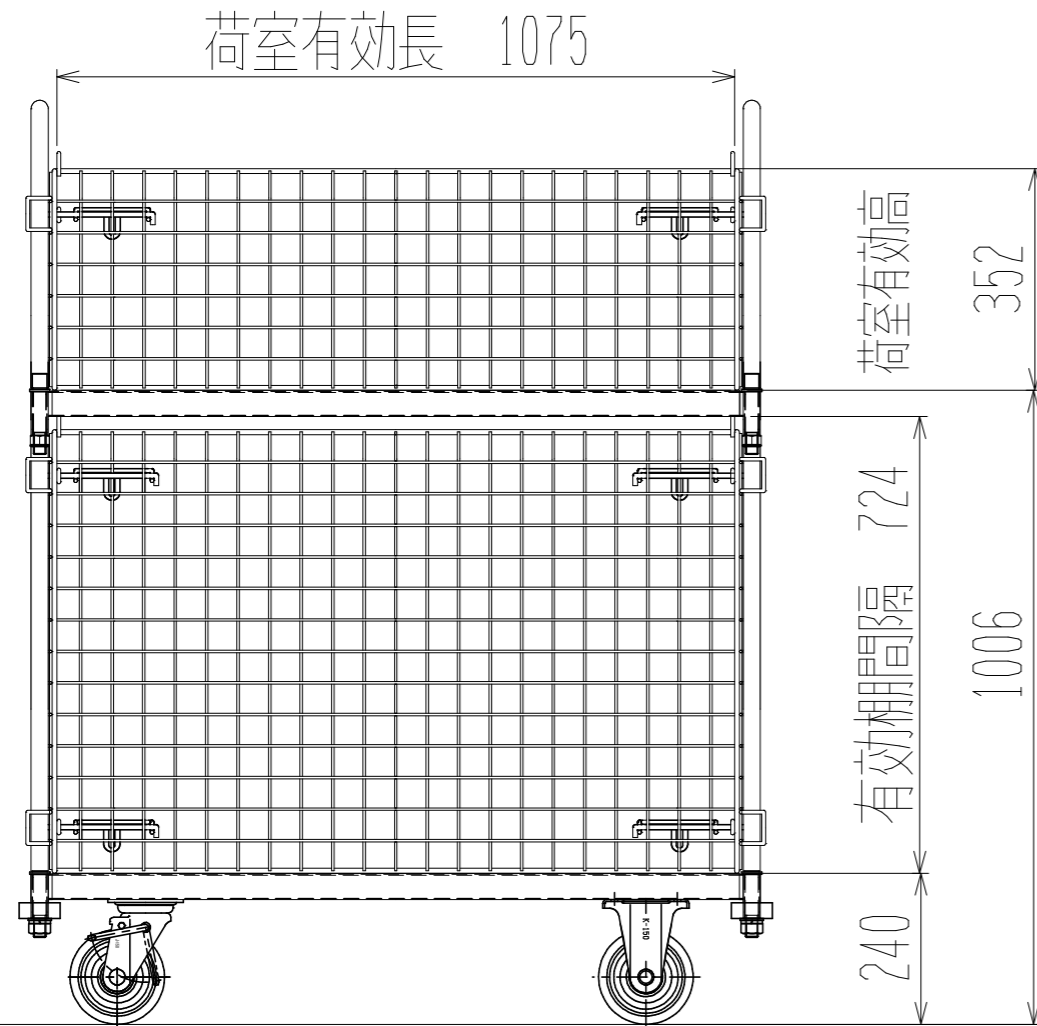

メッシュパックロール659B(2段三方囲・棚板付)

正面図

裏面/上面図

側面図(開口側)

側面図(背中側)

車体色 焼付塗料 KC-3878 グリーン

最大積載荷重 500kg

使用キャスター

WJ-150赤RB WSR 2個

WK-150赤RB 2個

		株式会社 神戸車輛製作所	
品名	メッシュパックロール659B	図番	659B-001-A3
作成年月日	2019/04/29	図法	三角法
尺度	1/12	単位	mm
設計	A, K	写図	
検図		重量	76kg
提出先	標準品	材質	SS400
台数			