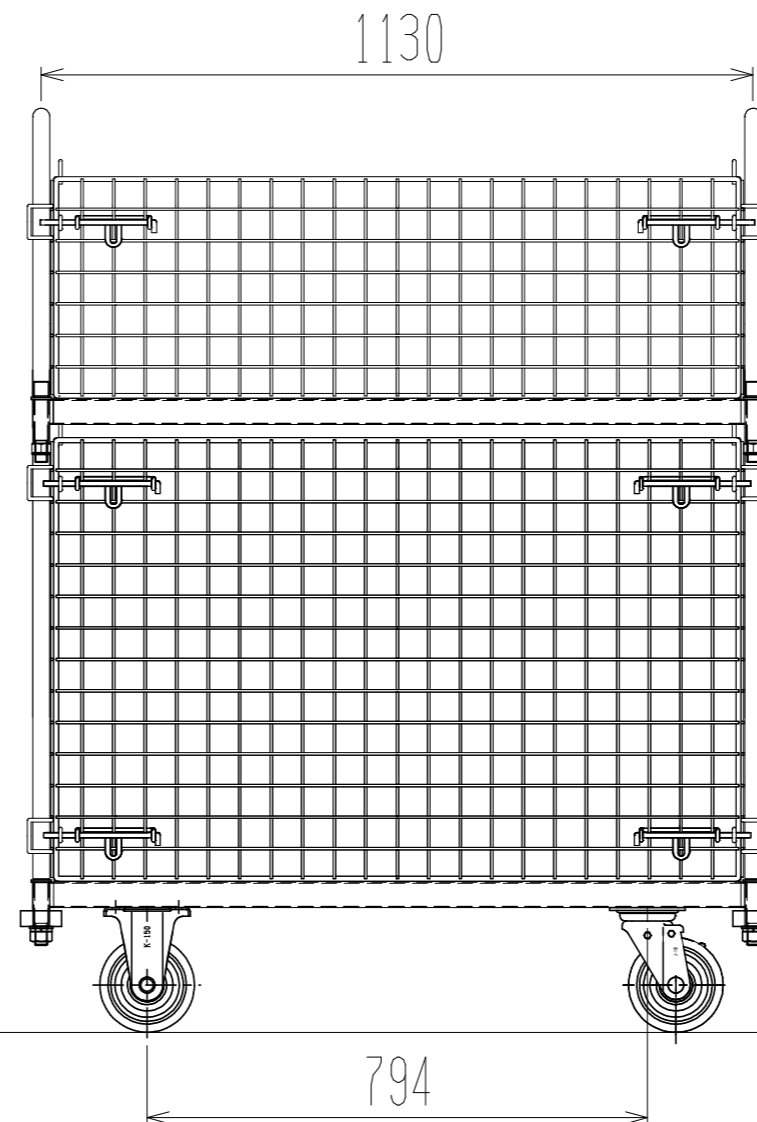

メッシュパックロール659B(2段三方囲・棚板付)

正面図

裏面/上面図

側面図(開口側)

側面図(背中側)

車体色 焼付塗料 KC-3878 グリーン

最大積載荷重 500kg

使用キャスター

WJ-150赤RB WSR 2個

WK-150赤RB 2個

		株式会社 神戸車輛製作所	
品名	メッシュパックロール659B	図番	659B-001-A3
作成年月日	2019/04/29	図法	三角法
尺度	1/12	単位	mm
設計	A, K	写図	
検図		重量	76kg
提出先	標準品	材質	SS400
台数			