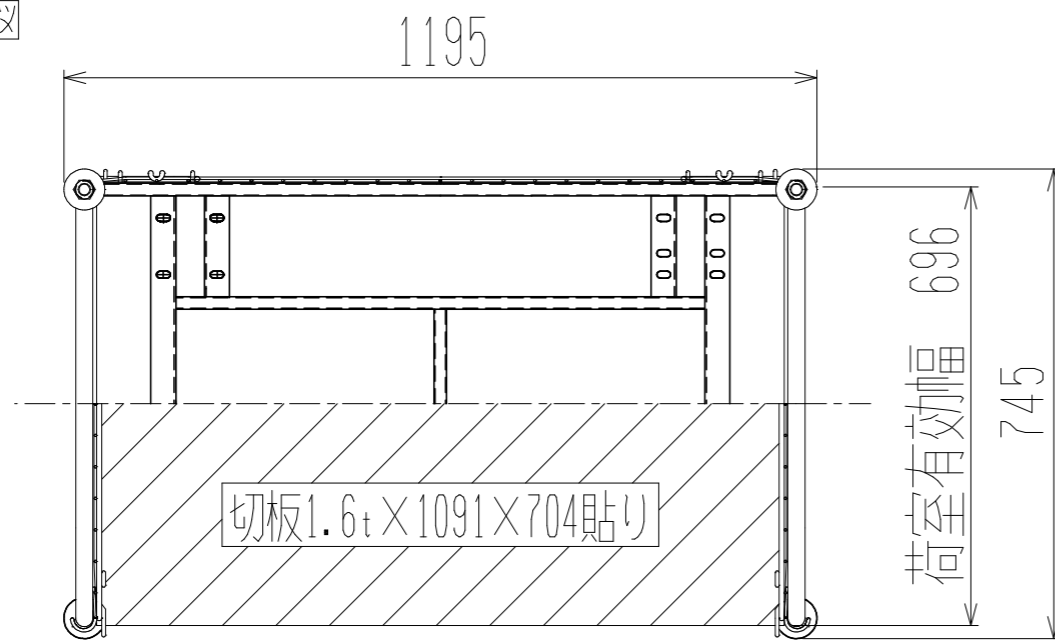

メッシュパックロール659B(2段三方囲・棚板付)

正面図

裏面/上面図

側面図(開口側)

側面図(背中側)

車体色 焼付塗料 KC-3878 グリーン

最大積載荷重 500kg

使用キャスター

WJ-150赤RB WSR 2個

WK-150赤RB 2個

		株式会社 神戸車輛製作所	
品名	メッシュパックロール659B	図番	659B-001-A3
作成年月日	2019/04/29	図法	三角法
尺度	1/12	単位	mm
設計	A, K	写図	
検図		重量	76kg
提出先	標準品	材質	SS400
台数			