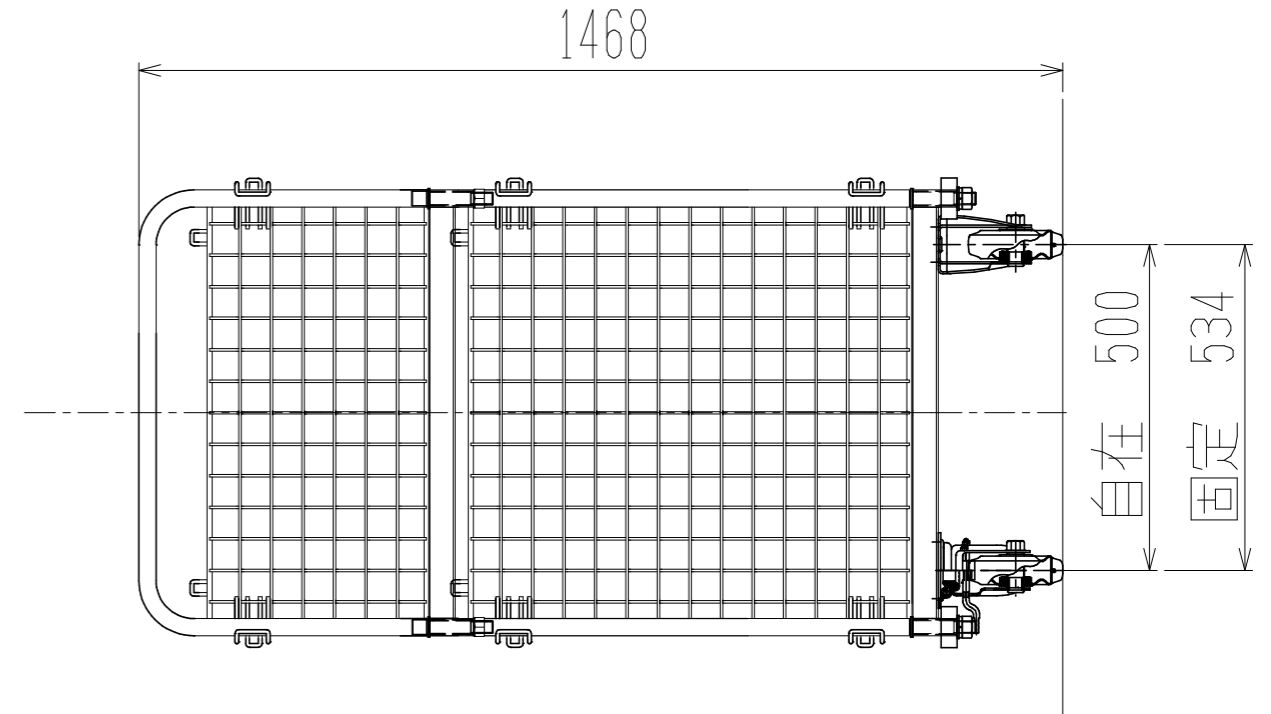

メッシュパックロール659B(2段三方囲・棚板付)

正面図

裏面/上面図

側面図(開口側)

側面図(背中側)

車体色 焼付塗料 KC-3878 グリーン

最大積載荷重 500kg

使用キャスター

WJ-150赤RB WSR 2個

WK-150赤RB 2個

		株式会社 神戸車輛製作所	
品名	メッシュパックロール659B	図番	659B-001-A3
作成年月日	2019/04/29	図法	三角法
尺度	1/12	単位	mm
設計	A, K	写図	
検図		重量	76kg
提出先	標準品	材質	SS400
台数			