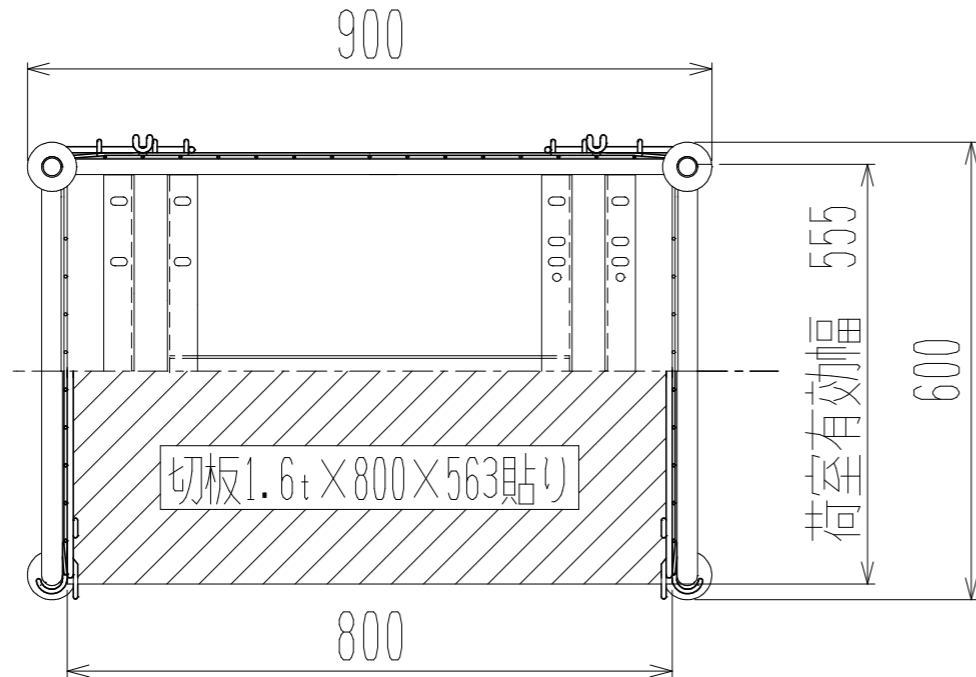

裏面/上面図

正面/向正面

メッシュパックロール660A(2段三方囲・棚板付)

側面図(開口側)

側面図(背中側)

車体色 焼付塗料 KC-3878 グリーン

最大積載荷重 400kg

使用キャスター WJ-130赤WSR 2個

WK-130赤 2個

株式会社 神戸車輛製作所				
品名	メッシュパックロール660A	図番	660A-001-A3	
作成年月日	2019/01/02	図法	三角法	尺度単位
				mm
設計	A, K	写図	検図	
提出先	標準品	材質	SS400	重量台数
			53kg	