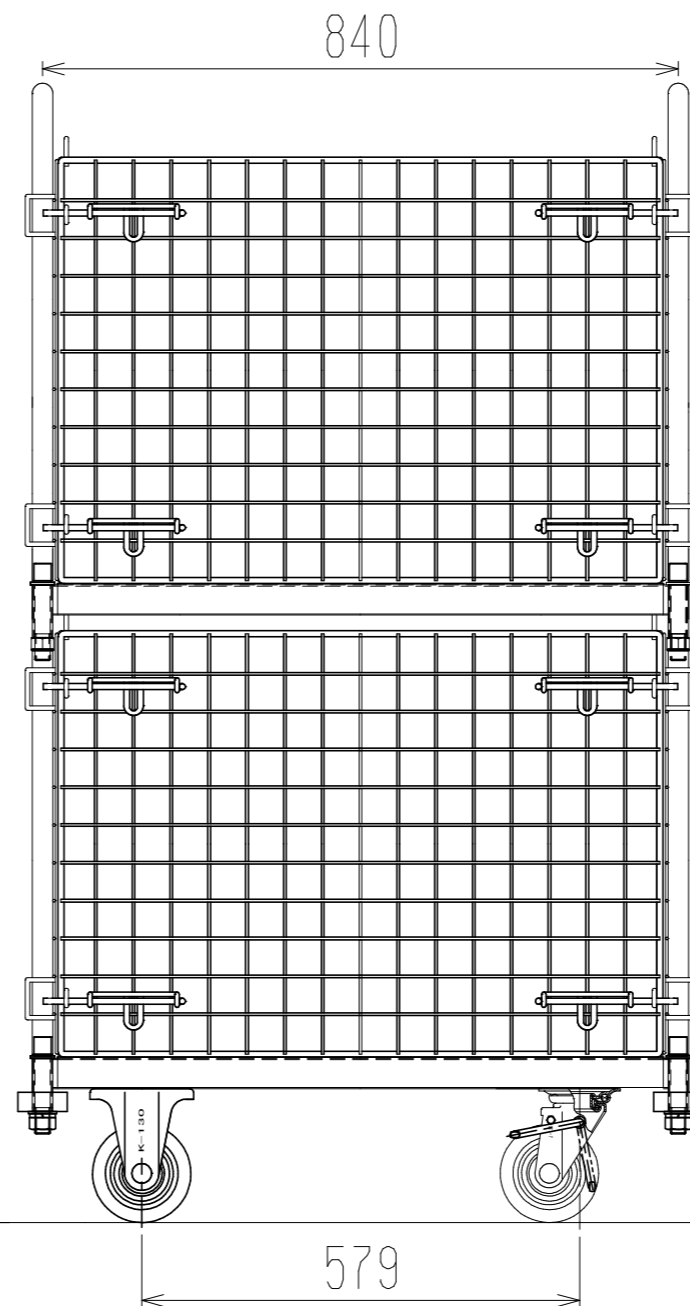

裏面/上面図

正面/向正面

メッシュパックロール660A(2段三方囲・棚板付)

側面図(開口側)

側面図(背中側)

車体色 焼付塗料 KC-3878 グリーン

最大積載荷重 400kg

使用キャスター WJ-130赤WSR 2個

WK-130赤 2個

株式会社 神戸車輛製作所				
品名	メッシュパックロール660A	図番	660A-001-A3	
作成年月日	2019/01/02	図法	三角法	尺度単位
				mm
設計	A, K	写図	検図	
提出先	標準品	材質	SS400	重量台数
			53kg	