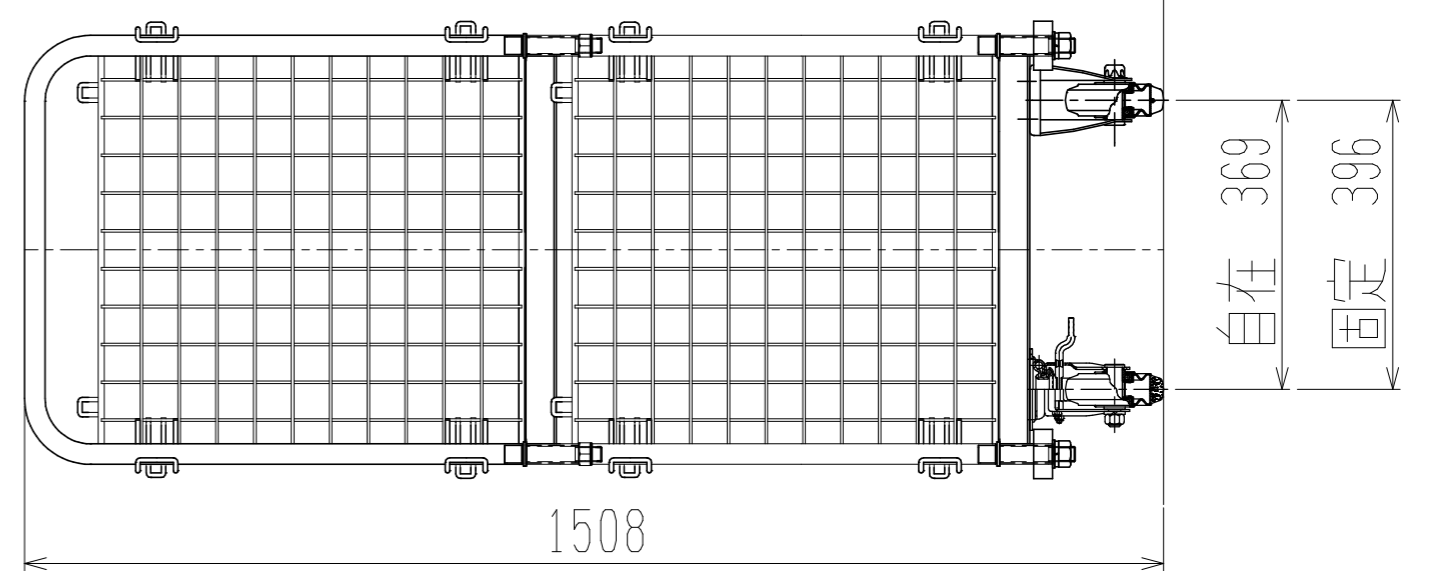

裏面/上面図

正面/向正面

メッシュパックロール660A(2段三方囲・棚板付)

側面図(開口側)

側面図(背中側)

車体色 焼付塗料 KC-3878 グリーン

最大積載荷重 400kg

使用キャスター WJ-130赤WSR 2個

WK-130赤 2個

株式会社 神戸車輛製作所				
品名	メッシュパックロール660A	図番	660A-001-A3	
作成年月日	2019/01/02	図法	三角法	尺度単位
				mm
設計	A, K	写図	検図	
提出先	標準品	材質	SS400	重量台数
			53kg	