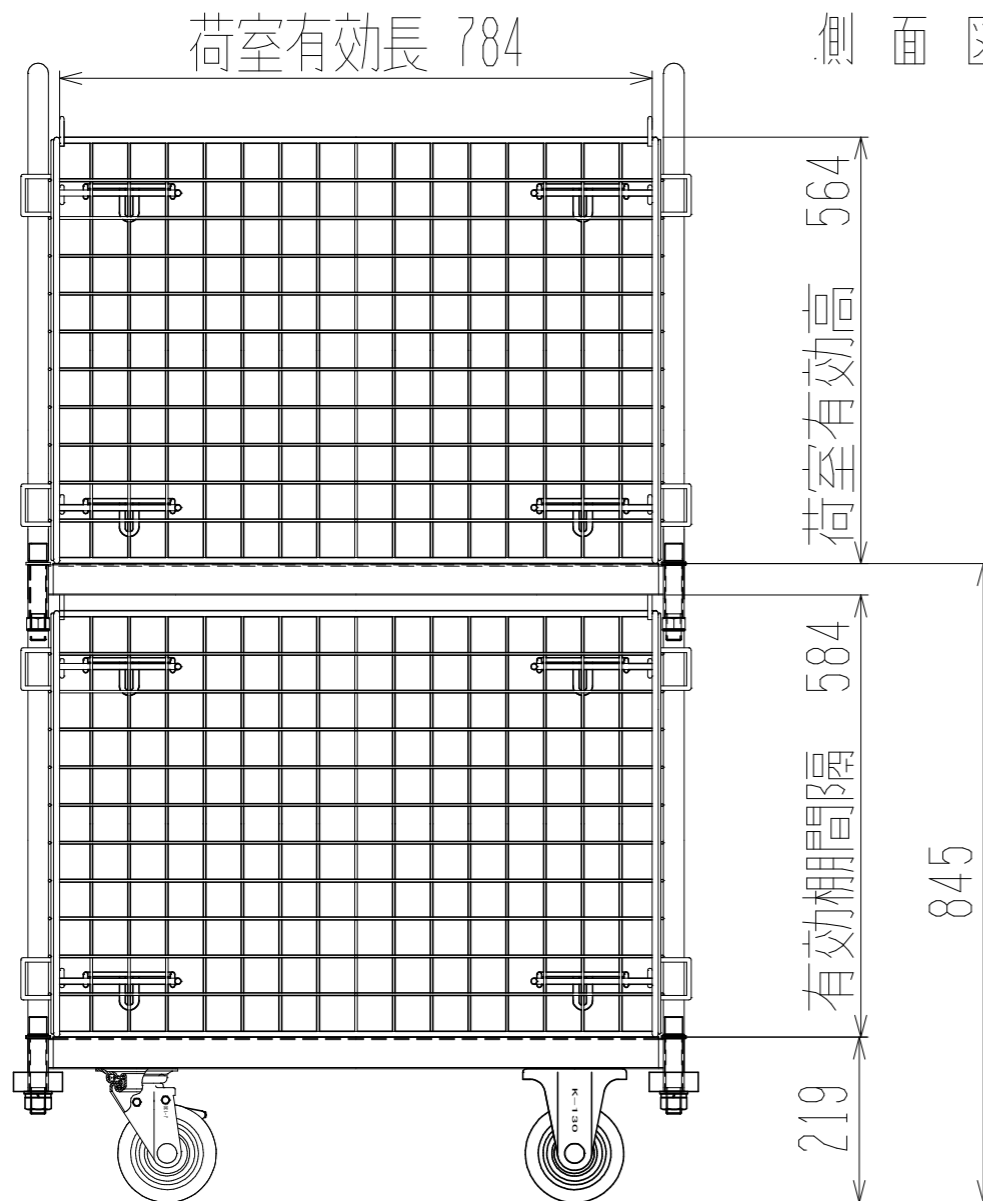

裏面/上面図

正面/向正面

メッシュパックロール660A(2段三方囲・棚板付)

側面図(開口側)

側面図(背中側)

車体色 焼付塗料 KC-3878 グリーン

最大積載荷重 400kg

使用キャスター WJ-130赤WSR 2個

WK-130赤 2個

株式会社 神戸車輛製作所				
品名	メッシュパックロール660A	図番	660A-001-A3	
作成年月日	2019/01/02	図法	三角法	尺度単位
				mm
設計	A, K	写図	検図	
提出先	標準品	材質	SS400	重量台数
			53kg	