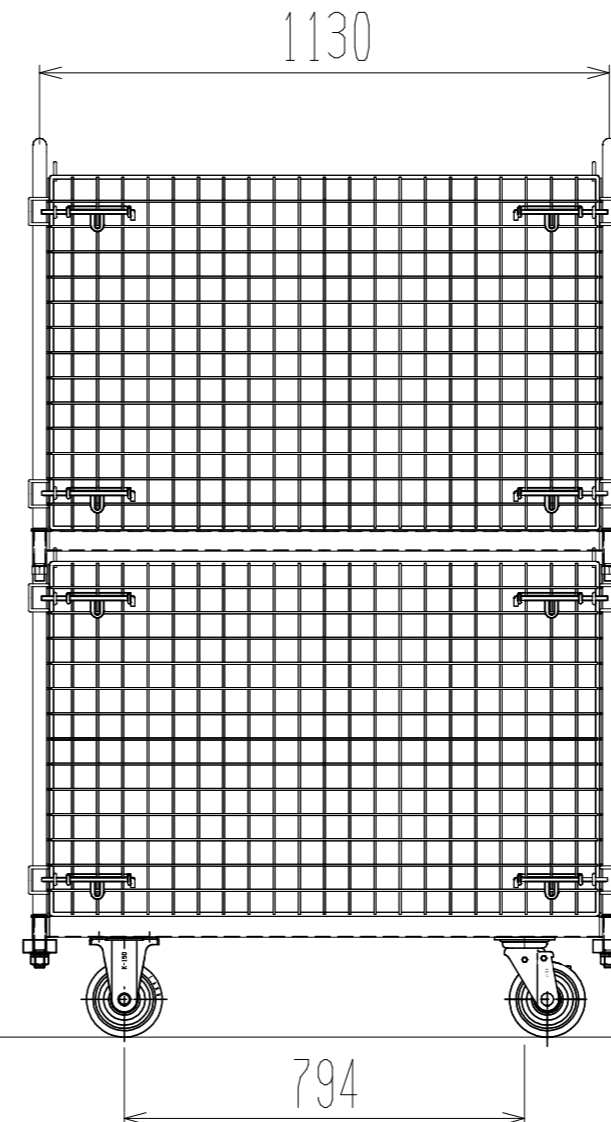

メッシュパックロール660B(2段三方囲・棚板付)

正面図

裏面/上面図

側面図(開口側)

側面図(背中側)

車体色 焼付塗料 KC-3878 グリーン

最大積載荷重 500kg

使用キャスター

WJ-150赤RB WSR 2個

WK-150赤RB 2個

		株式会社 神戸車輛製作所	
品名	メッシュパックロール660B	図番	660B-001-A3
作成年月日	2019/04/29	図法	三角法
尺度	1/15	単位	mm
設計	A, K	写図	検図
提出先	標準品	材質	SS400
重量	82kg	台数	