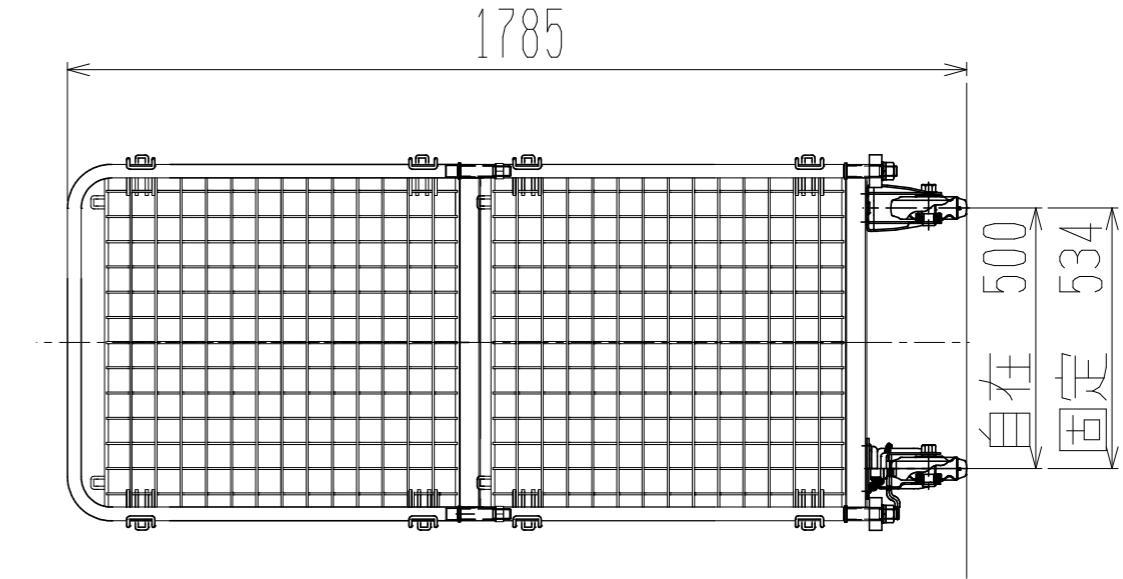

メッシュパックロール660B(2段三方囲・棚板付)

正面図

裏面/上面図

側面図(開口側)

側面図(背中側)

車体色 焼付塗料 KC-3878 グリーン

最大積載荷重 500kg

使用キャスター

WJ-150赤RB WSR 2個

WK-150赤RB 2個

		株式会社 神戸車輛製作所	
品名	メッシュパックロール660B	図番	660B-001-A3
作成年月日	2019/04/29	図法	三角法
尺度	1/15	単位	mm
設計	A, K	写図	検図
提出先	標準品	材質	SS400
重量	82kg	台数	