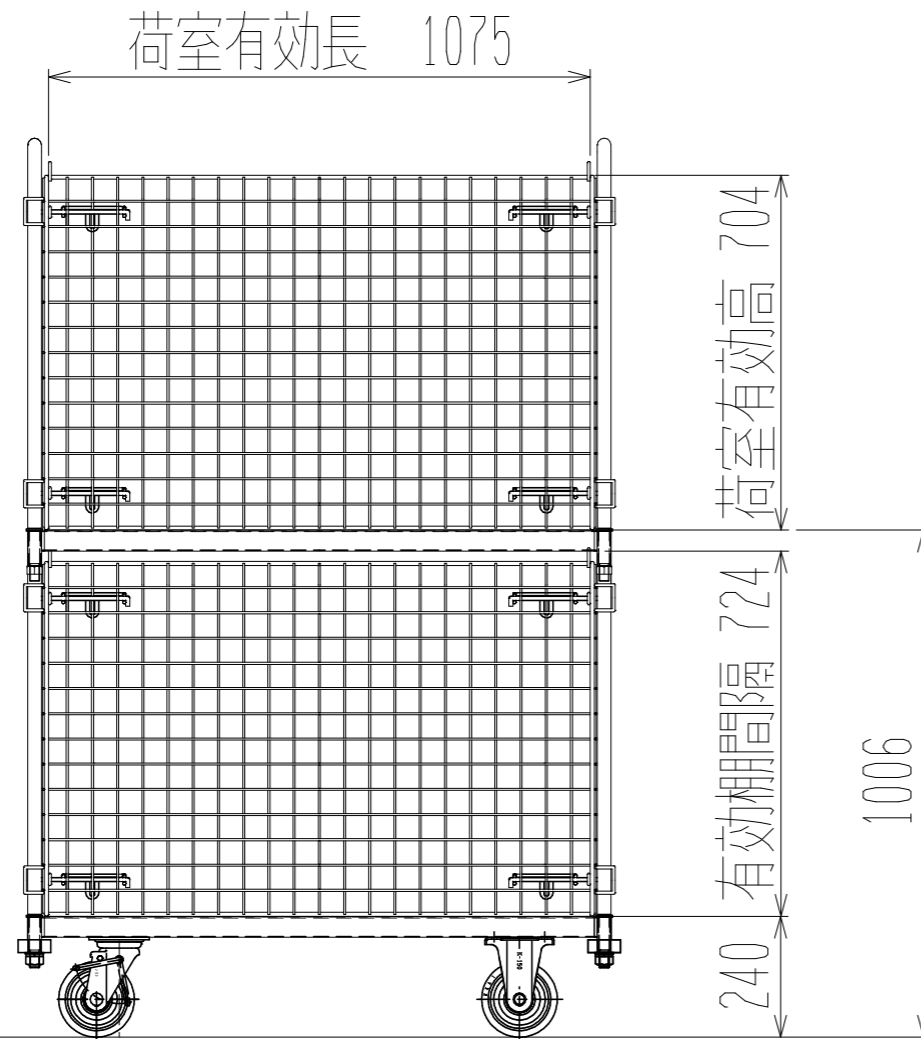

メッシュパックロール660B(2段三方囲・棚板付)

正面図

裏面/上面図

側面図(開口側)

側面図(背中側)

車体色 焼付塗料 KC-3878 グリーン

最大積載荷重 500kg

使用キャスター

WJ-150赤RB WSR 2個

WK-150赤RB 2個

		株式会社 神戸車輛製作所	
品名	メッシュパックロール660B	図番	660B-001-A3
作成年月日	2019/04/29	図法	三角法
尺度	1/15	単位	mm
設計	A, K	写図	検図
提出先	標準品	材質	SS400
重量	82kg	台数	