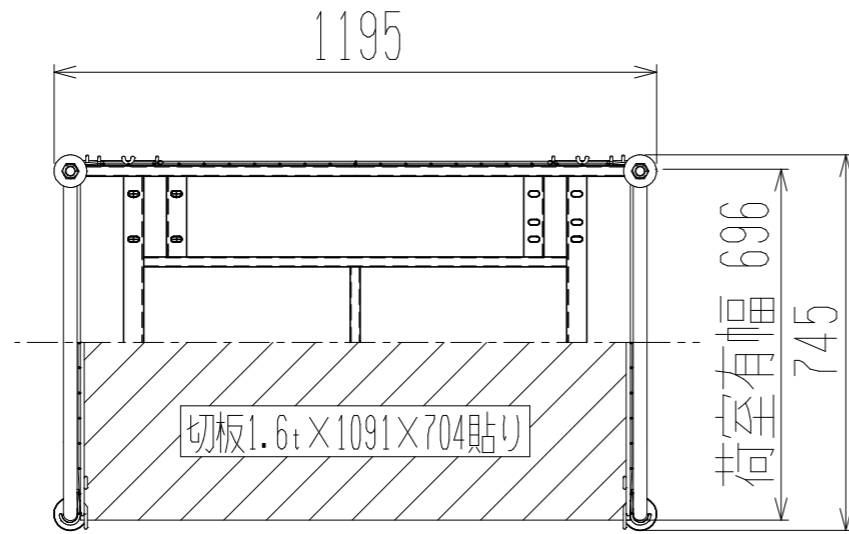

メッシュパックロール660B(2段三方囲・棚板付)

正面図

裏面/上面図

側面図(開口側)

側面図(背中側)

車体色 焼付塗料 KC-3878 グリーン

最大積載荷重 500kg

使用キャスター

WJ-150赤RB WSR 2個

WK-150赤RB 2個

		株式会社 神戸車輛製作所	
品名	メッシュパックロール660B	図番	660B-001-A3
作成年月日	2019/04/29	図法	三角法
尺度	1/15	単位	mm
設計	A, K	写図	検図
提出先	標準品	材質	SS400
重量	82kg	台数	