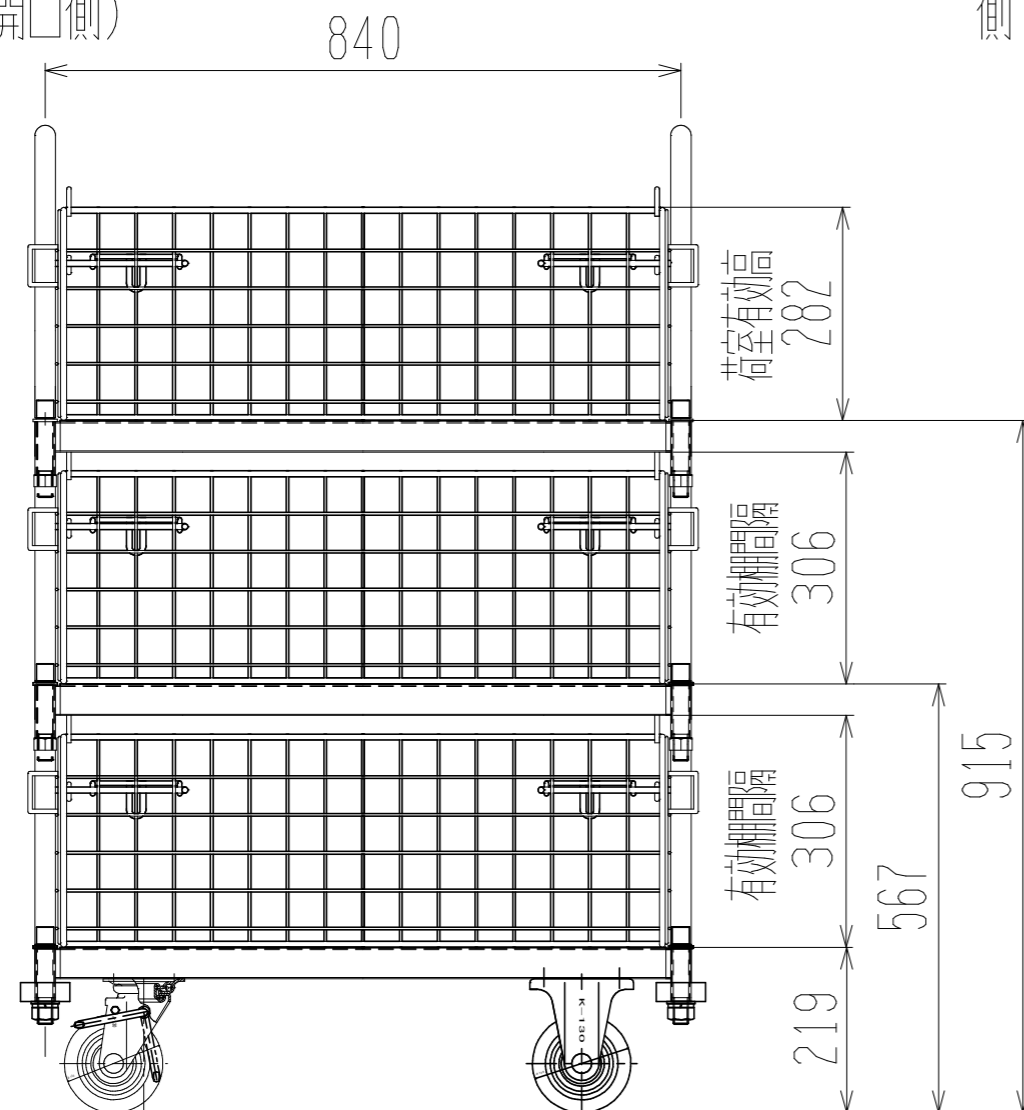

メッシュパックロール661A(3段三方囲・棚板付)

裏面/上面図

正面図

側面図(開口側)

側面図(背中側)

車体色 焼付塗料 KC-3878 グリーン

最大積載荷重 400kg

使用キャスター

WJ-130RB赤WSR 2ヶ

WK-130RB赤 2ヶ

株式会社 神戸車輛製作所					
品名	メッシュパックロール661A	図番	661A-001-A3		
作成年月日	2019/01/02	図法	三角法	尺度単位	1/10 mm
設計	A,K	写図	検図		
提出先	標準品	材質	SS400	重量	69kg
台数					