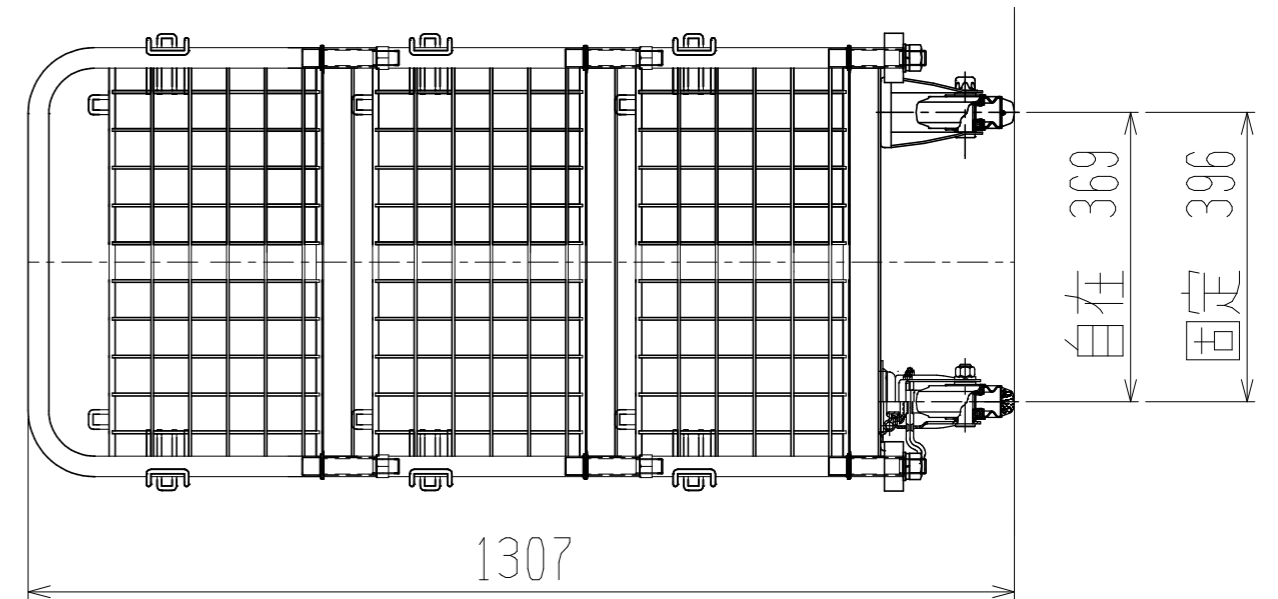

メッシュパックロール661A(3段三方囲・棚板付)

裏面/上面図

正面図

側面図(開口側)

側面図(背中側)

車体色 焼付塗料 KC-3878 グリーン

最大積載荷重 400kg

使用キャスター

WJ-130RB赤WSR 2ヶ

WK-130RB赤 2ヶ

株式会社 神戸車輛製作所					
品名	メッシュパックロール661A	図番	661A-001-A3		
作成年月日	2019/01/02	図法	三角法	尺度単位	1/10 mm
設計	A,K	写図	検図		
提出先	標準品	材質	SS400	重量	69kg
台数					