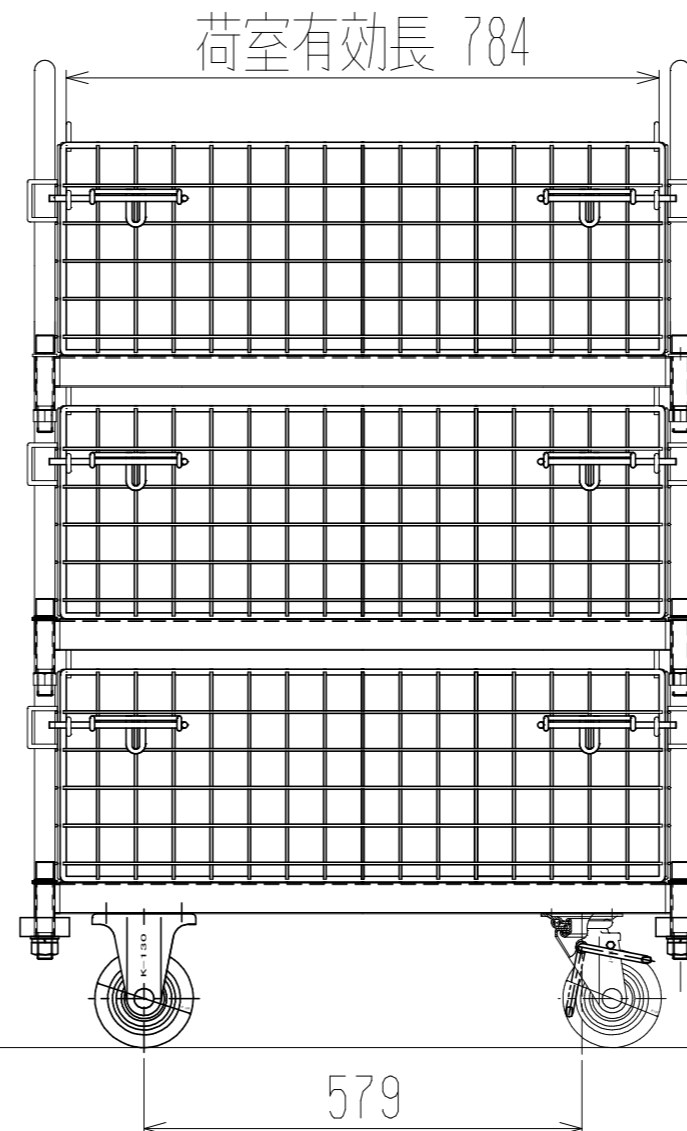

メッシュパックロール661A(3段三方囲・棚板付)

裏面/上面図

正面図

側面図(開口側)

側面図(背中側)

車体色 焼付塗料 KC-3878 グリーン

最大積載荷重 400kg

使用キャスター

WJ-130RB赤WSR 2ヶ

WK-130RB赤 2ヶ

株式会社 神戸車輛製作所					
品名	メッシュパックロール661A	図番	661A-001-A3		
作成年月日	2019/01/02	図法	三角法	尺度単位	1/10 mm
設計	A,K	写図	検図		
提出先	標準品	材質	SS400	重量	69kg
台数					