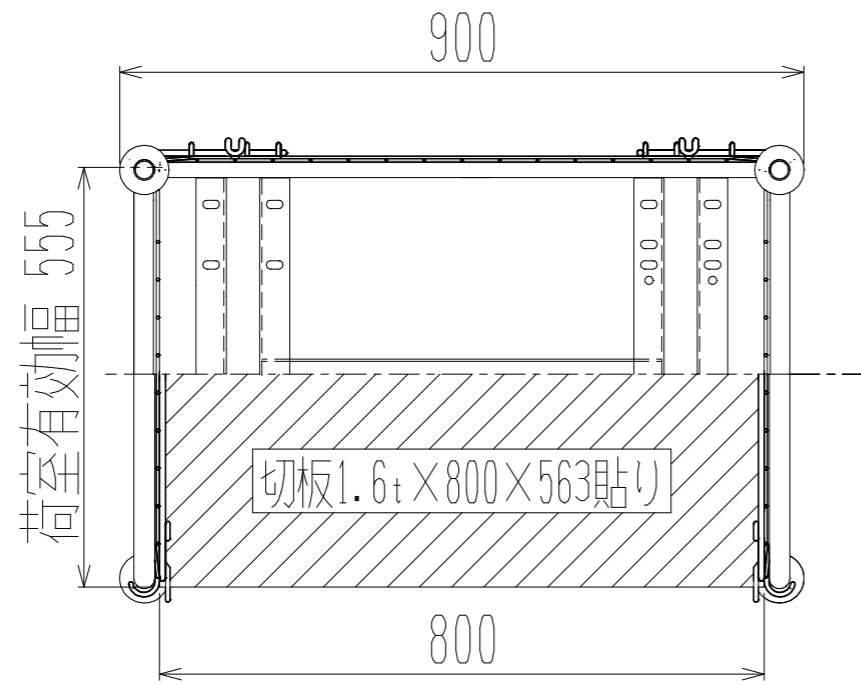

メッシュパックロール661A(3段三方囲・棚板付)

裏面/上面図

正面図

側面図(開口側)

側面図(背中側)

車体色 焼付塗料 KC-3878 グリーン

最大積載荷重 400kg

使用キャスター

WJ-130RB赤WSR 2ヶ

WK-130RB赤 2ヶ

株式会社 神戸車輛製作所					
品名	メッシュパックロール661A	図番	661A-001-A3		
作成年月日	2019/01/02	図法	三角法	尺度単位	1/10 mm
設計	A,K	写図	検図		
提出先	標準品	材質	SS400	重量	69kg
台数					