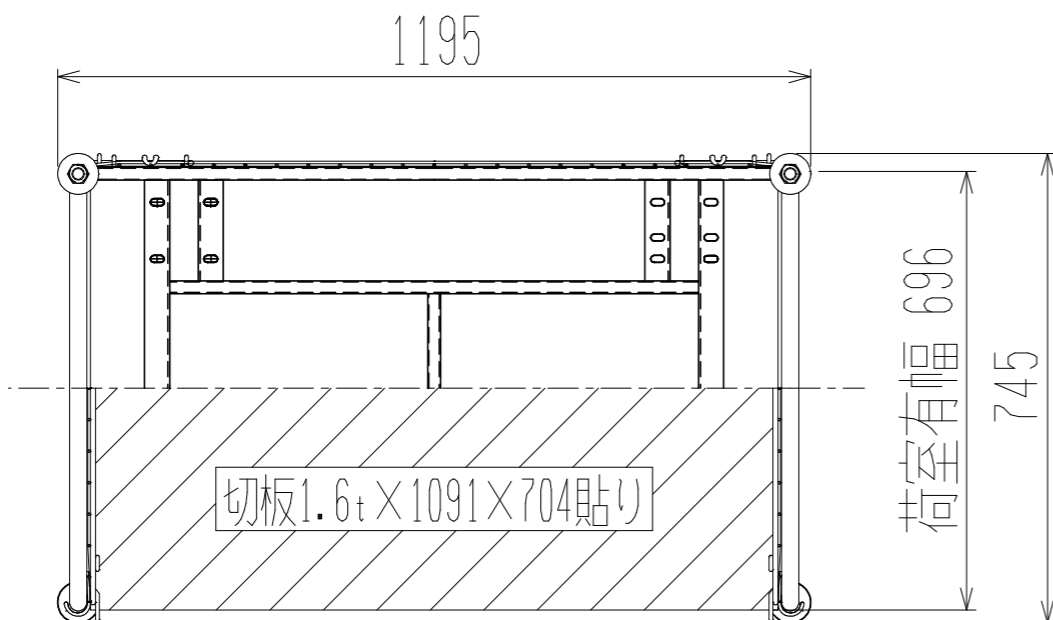

メッシュパックロール661B(3段三方囲・棚板付)

正面図

裏面/上面図

側面図(開口側)

側面図(背中側)

車体色 焼付塗料 KC-3878 グリーン

最大積載荷重 500kg

使用キャスター

WJ-150赤RB WSR 2個

WK-150赤RB 2個

株式会社 神戸車輛製作所			
品名	メッシュパックロール661B	図番	661B-001-A3
作成年月日	2019/04/29	図法	三角法
尺度	1/12	単位	mm
設計	A,K	写図	
検図		材質	SS400
提出先	標準品	重量	98kg
台数			