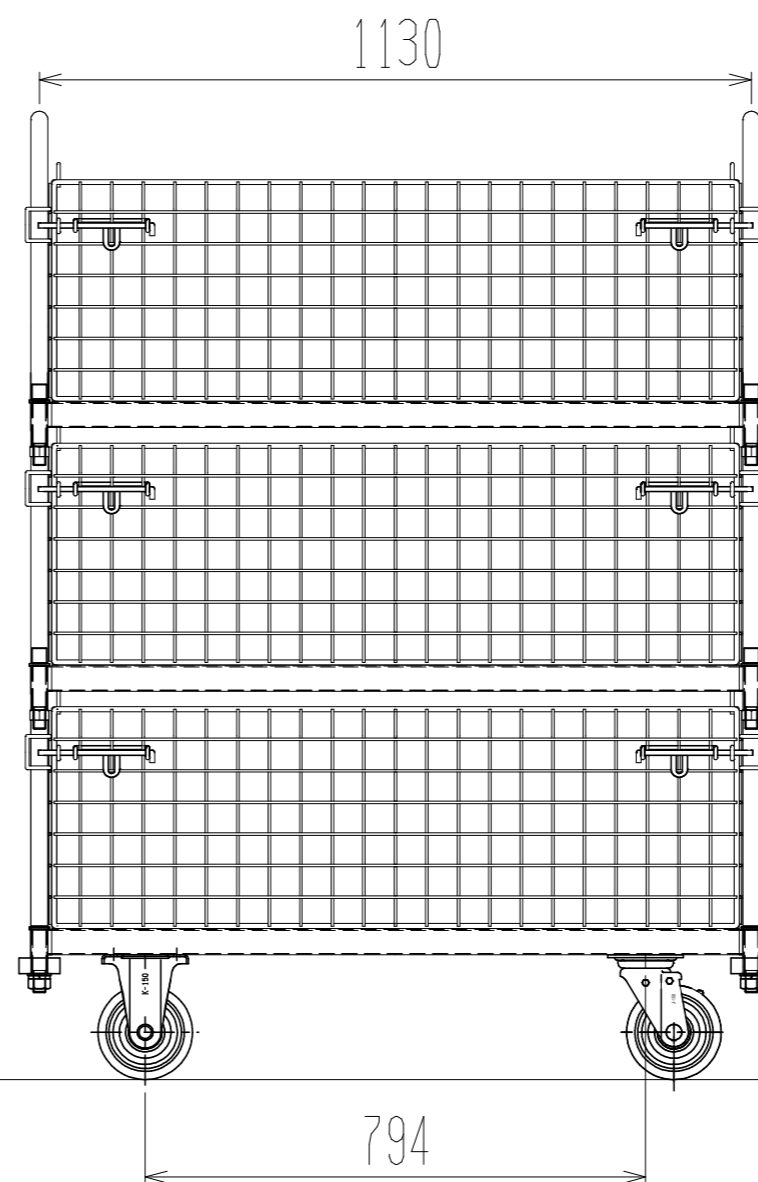

メッシュパックロール661B(3段三方囲・棚板付)

正面図

裏面/上面図

側面図(開口側)

側面図(背中側)

車体色 焼付塗料 KC-3878 グリーン

最大積載荷重 500kg

使用キャスター

WJ-150赤RB WSR 2個

WK-150赤RB 2個

株式会社 神戸車輛製作所			
品名	メッシュパックロール661B	図番	661B-001-A3
作成年月日	2019/04/29	図法	三角法
尺度	1/12	単位	mm
設計	A,K	写図	
検図		材質	SS400
提出先	標準品	重量	98kg
台数			