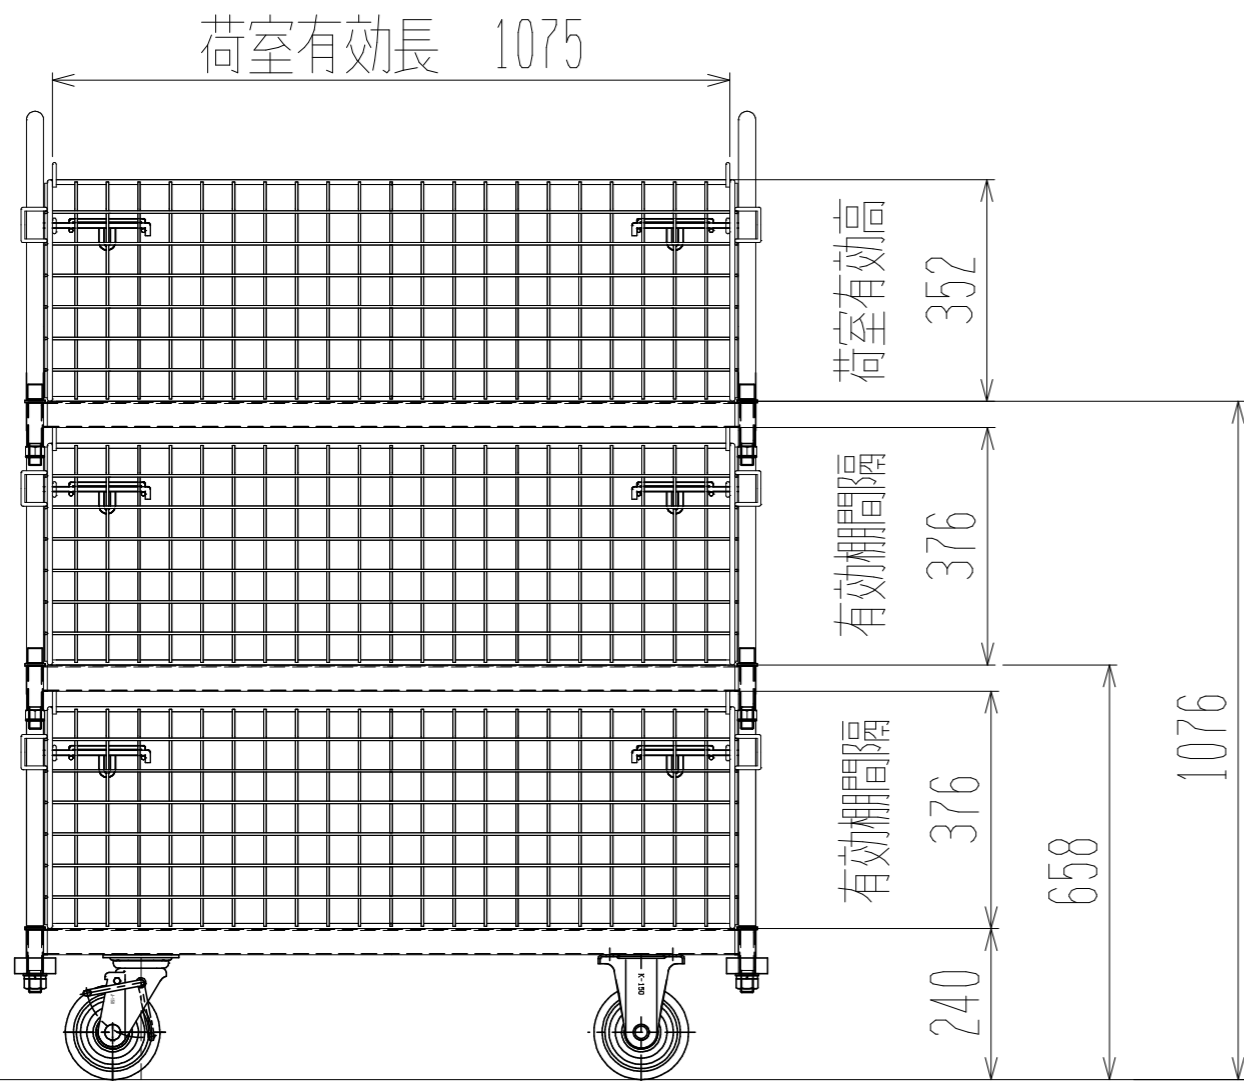

メッシュパックロール661B(3段三方囲・棚板付)

正面図

裏面/上面図

側面図(開口側)

側面図(背中側)

車体色 焼付塗料 KC-3878 グリーン

最大積載荷重 500kg

使用キャスター

WJ-150赤RB WSR 2個

WK-150赤RB 2個

株式会社 神戸車輛製作所			
品名	メッシュパックロール661B	図番	661B-001-A3
作成年月日	2019/04/29	図法	三角法
尺度	1/12	単位	mm
設計	A,K	写図	
検図		材質	SS400
提出先	標準品	重量	98kg
台数			