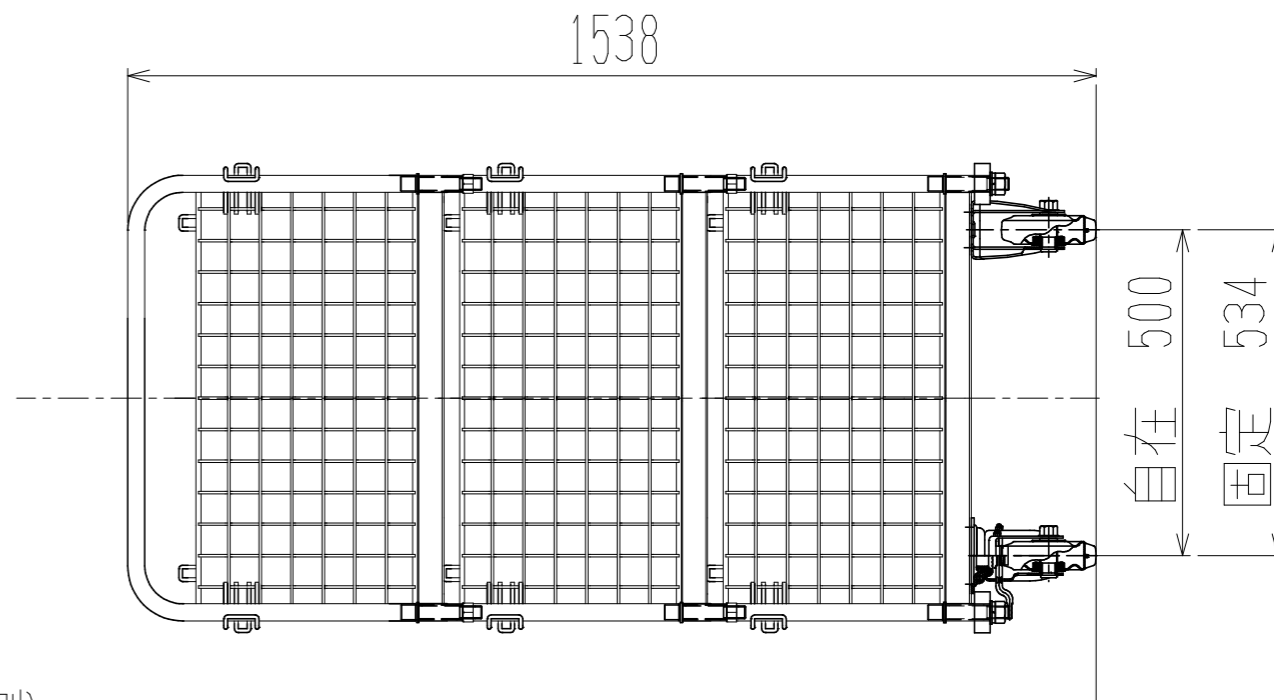

メッシュパックロール661B(3段三方囲・棚板付)

正面図

裏面/上面図

側面図(開口側)

側面図(背中側)

車体色 焼付塗料 KC-3878 グリーン

最大積載荷重 500kg

使用キャスター

WJ-150赤RB WSR 2個

WK-150赤RB 2個

株式会社 神戸車輛製作所			
品名	メッシュパックロール661B	図番	661B-001-A3
作成年月日	2019/04/29	図法	三角法
尺度	1/12	単位	mm
設計	A,K	写図	
検図		材質	SS400
提出先	標準品	重量	98kg
台数			