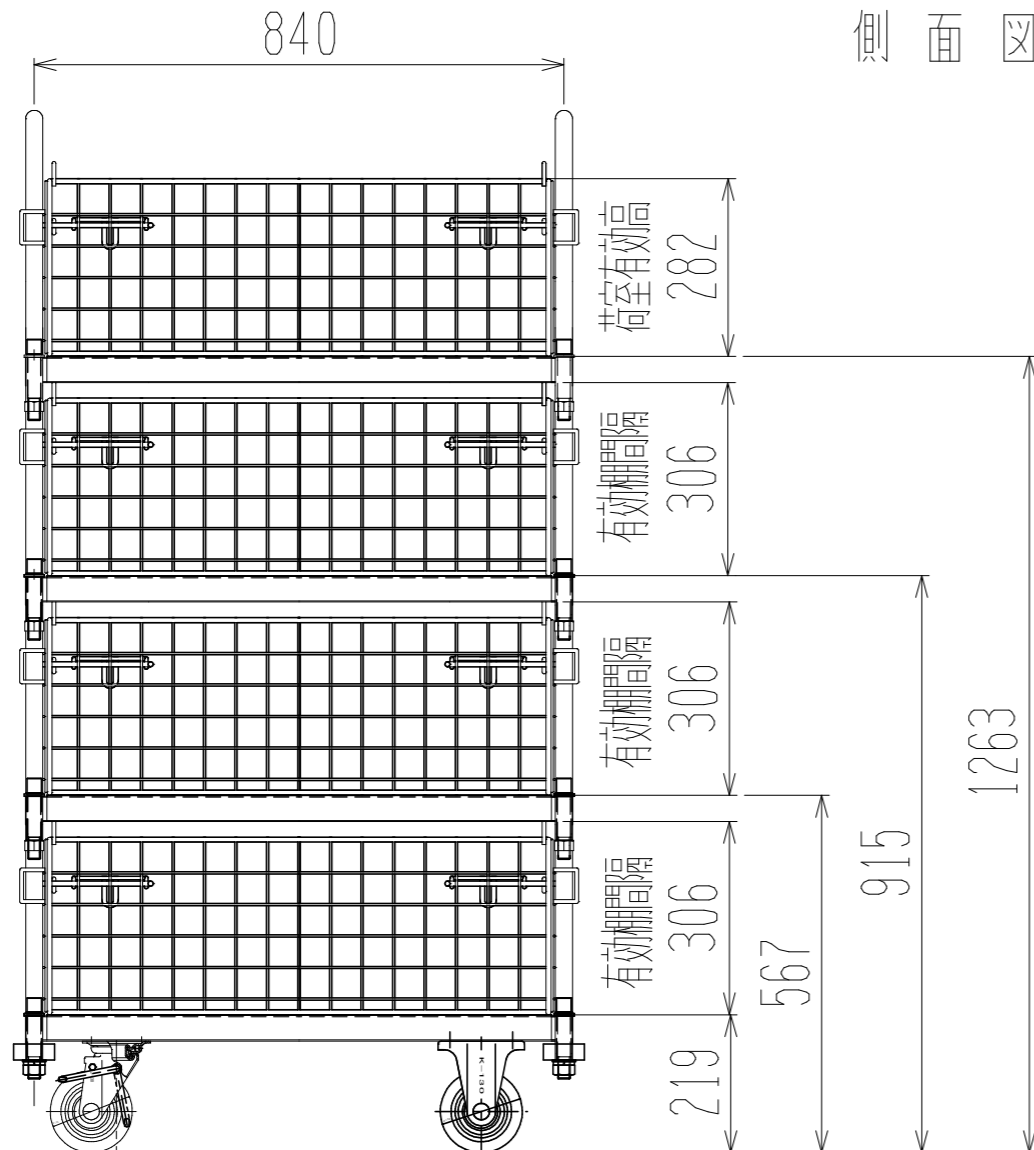

メッシュパックロール662A(4段三方囲・棚板付)

裏面/上面図

正面図

側面図(開口側)

側面図(背中側)

車体色 焼付塗料 KC-3878 グリーン

最大積載荷重 400kg

使用キャスター WJ-130赤WSR 2個

WK-130赤 2個

株式会社 神戸車輛製作所					
品名	メッシュパックロール662A	図番	662A-001-A3		
作成年月日	2019/01/01	図法	三角法	尺度	1/12 mm
設計	A,K	写図	検図		
提出先	標準品	材質	SS400	重量	82kg
台数					