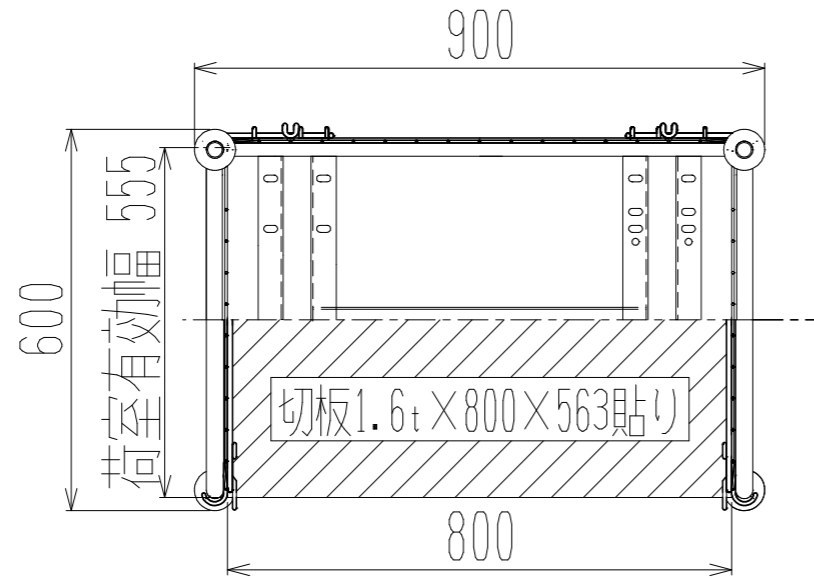

メッシュパックロール662A(4段三方囲・棚板付)

裏面/上面図

正面図

側面図(開口側)

側面図(背中側)

車体色 焼付塗料 KC-3878 グリーン

最大積載荷重 400kg

使用キャスター WJ-130赤WSR 2個

WK-130赤 2個

株式会社 神戸車輛製作所					
品名	メッシュパックロール662A	図番	662A-001-A3		
作成年月日	2019/01/01	図法	三角法	尺度	1/12 mm
設計	A,K	写図	検図		
提出先	標準品	材質	SS400	重量	82kg
台数					