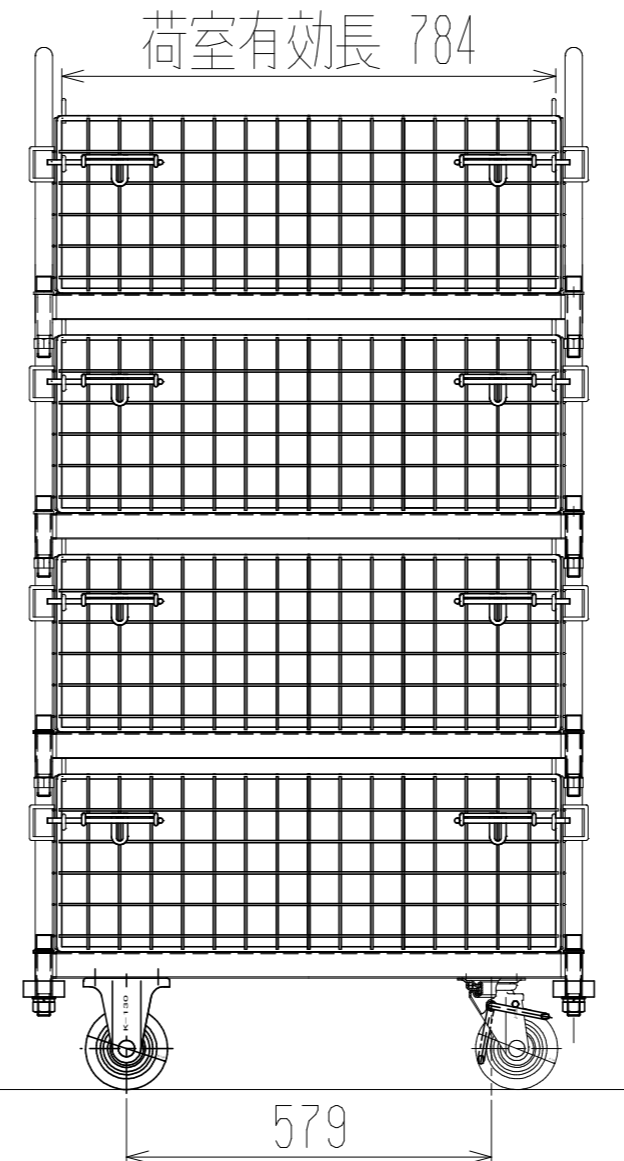

メッシュパックロール662A(4段三方囲・棚板付)

裏面/上面図

正面図

側面図(開口側)

側面図(背中側)

車体色 焼付塗料 KC-3878 グリーン

最大積載荷重 400kg

使用キャスター WJ-130赤WSR 2個

WK-130赤 2個

株式会社 神戸車輛製作所					
品名	メッシュパックロール662A	図番	662A-001-A3		
作成年月日	2019/01/01	図法	三角法	尺度	1/12 mm
設計	A,K	写図	検図		
提出先	標準品	材質	SS400	重量	82kg
台数					