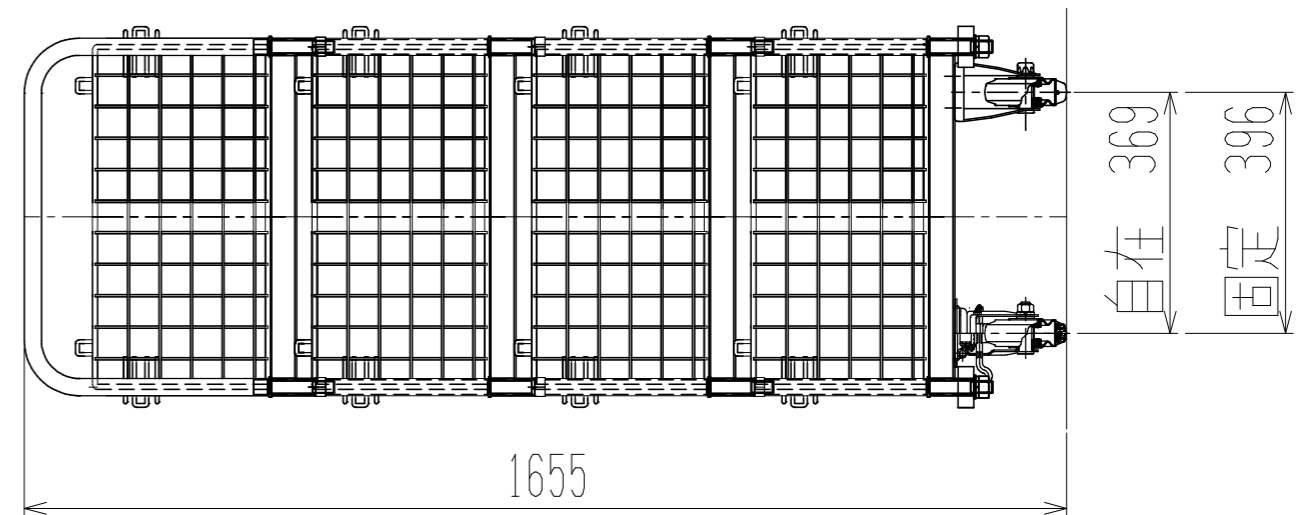

メッシュパックロール662A(4段三方囲・棚板付)

裏面/上面図

正面図

側面図(開口側)

側面図(背中側)

車体色 焼付塗料 KC-3878 グリーン

最大積載荷重 400kg

使用キャスター WJ-130赤WSR 2個

WK-130赤 2個

株式会社 神戸車輛製作所					
品名	メッシュパックロール662A	図番	662A-001-A3		
作成年月日	2019/01/01	図法	三角法	尺度	1/12 mm
設計	A,K	写図	検図		
提出先	標準品	材質	SS400	重量	82kg
台数					