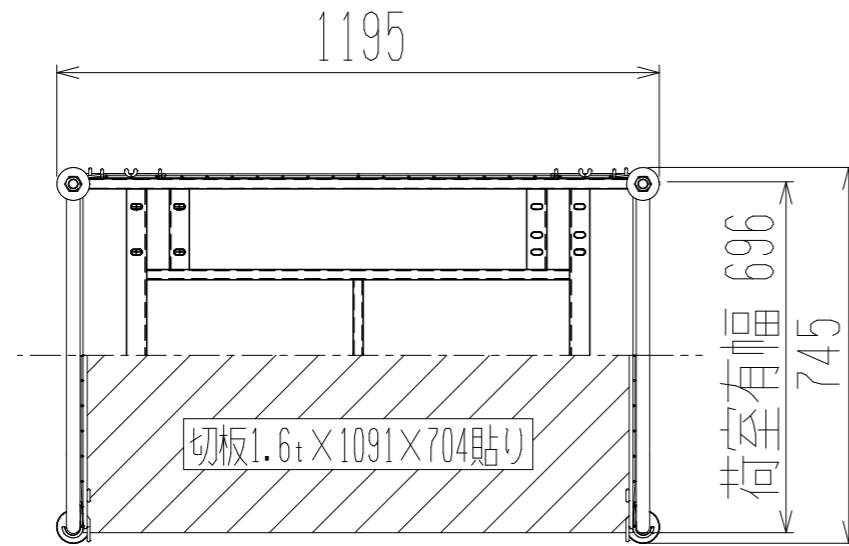

メッシュパックロール662B(4段三方囲・棚板付)

正面図

裏面/上面図

側面図(開口側)

側面図(背中側)

車体色 焼付塗料 KC-3878 グリーン

最大積載荷重 500kg

使用キャスター

WJ-150赤RB WSR 2個

WK-150赤RB 2個

株式会社 神戸車輛製作所					
品名	メッシュパックロール662B	図番	662B-001-A3		
作成年月日	2019/04/29	図法	三角法	尺度単位	1/15 mm
設計	A, K	写図	検図		
提出先	標準品	材質	SS400	重量	122kg
台数					