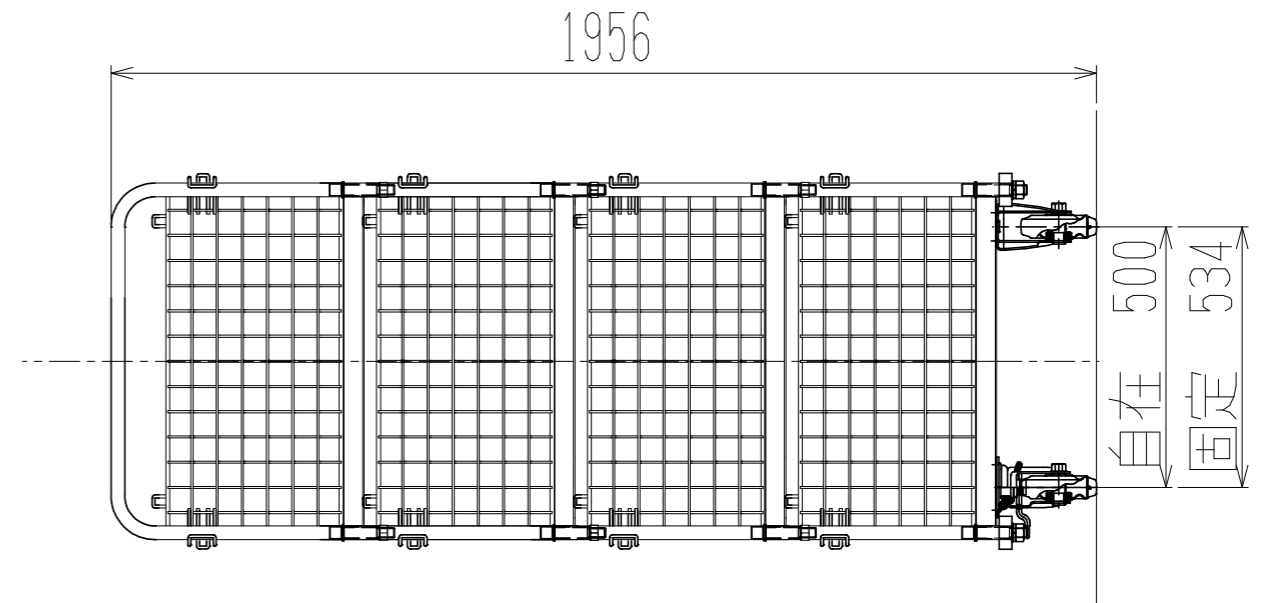

メッシュパックロール662B(4段三方囲・棚板付)

正面図

裏面/上面図

側面図(開口側)

側面図(背中側)

車体色 焼付塗料 KC-3878 グリーン

最大積載荷重 500kg

使用キャスター

WJ-150赤RB WSR 2個

WK-150赤RB 2個

株式会社 神戸車輛製作所					
品名	メッシュパックロール662B	図番	662B-001-A3		
作成年月日	2019/04/29	図法	三角法	尺度単位	1/15 mm
設計	A, K	写図	検図		
提出先	標準品	材質	SS400	重量	122kg
台数					