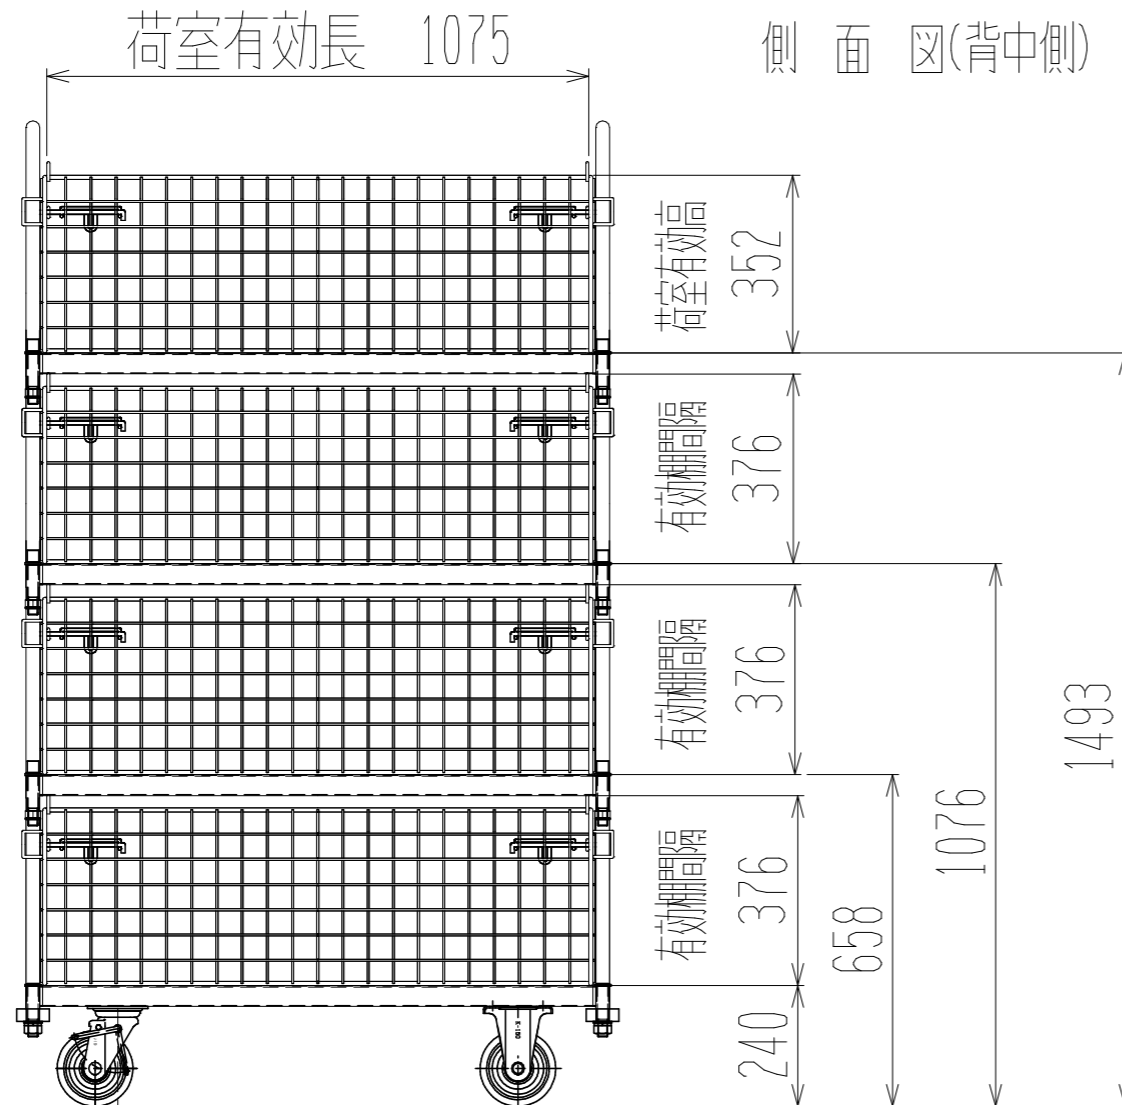

メッシュパックロール662B(4段三方囲・棚板付)

正面図

裏面/上面図

側面図(開口側)

側面図(背中側)

車体色 焼付塗料 KC-3878 グリーン

最大積載荷重 500kg

使用キャスター

WJ-150赤RB WSR 2個

WK-150赤RB 2個

株式会社 神戸車輛製作所					
品名	メッシュパックロール662B	図番	662B-001-A3		
作成年月日	2019/04/29	図法	三角法	尺度単位	1/15 mm
設計	A, K	写図	検図		
提出先	標準品	材質	SS400	重量	122kg
台数					