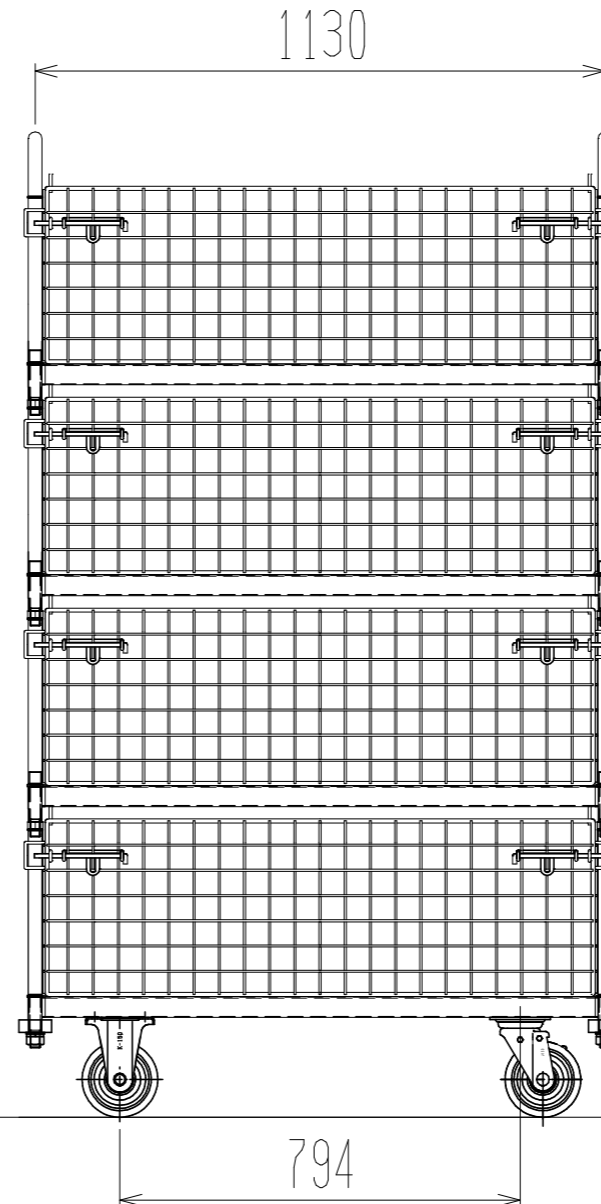

メッシュパックロール662B(4段三方囲・棚板付)

正面図

裏面/上面図

側面図(開口側)

側面図(背中側)

車体色 焼付塗料 KC-3878 グリーン

最大積載荷重 500kg

使用キャスター

WJ-150赤RB WSR 2個

WK-150赤RB 2個

株式会社 神戸車輛製作所					
品名	メッシュパックロール662B	図番	662B-001-A3		
作成年月日	2019/04/29	図法	三角法	尺度単位	1/15 mm
設計	A, K	写図	検図		
提出先	標準品	材質	SS400	重量	122kg
台数					