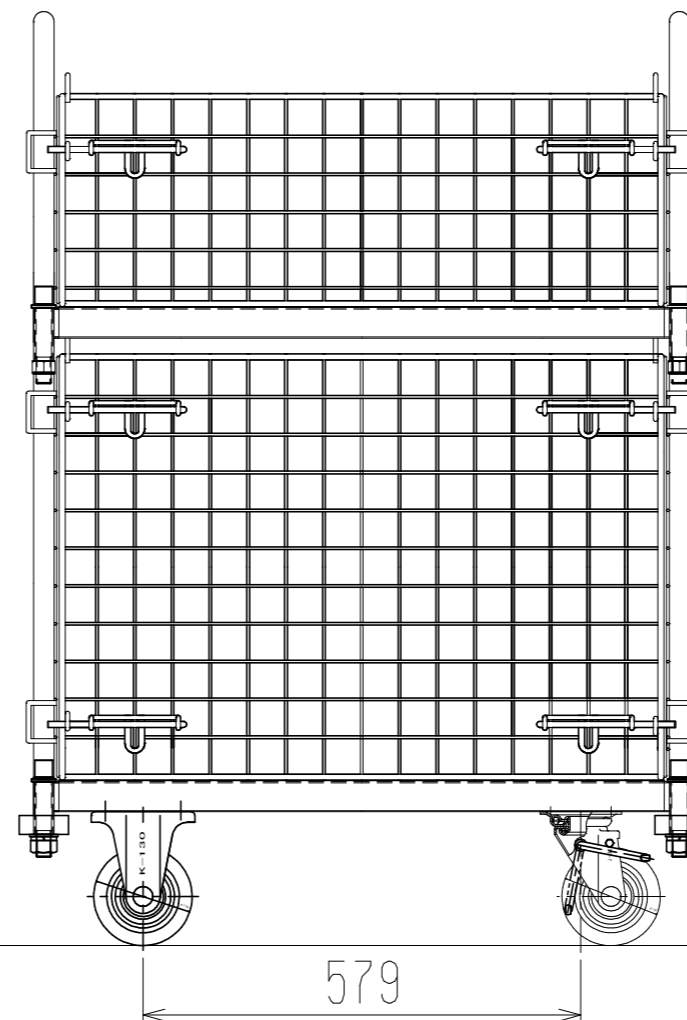

メッシュパックロール663A(2段四方囲・棚板付)

裏面/上面図

正面/向正面

側面図(開口側)

側面図(背中側)

車体色 焼付塗料 KC-3878 グリーン

最大積載荷重 400kg

使用キャスター

WJ-130RB赤WSR 2ヶ

WK-130RB赤 2ヶ

株式会社 神戸車輛製作所					
品名	メッシュパックロール663A	図番	663A-001-A3		
作成年月日	2019/01/02	図法	三角法	尺度	1/10 mm
設計	A,K	写図	検図		
提出先	標準品	材質	SS400	重量	59kg
台数					