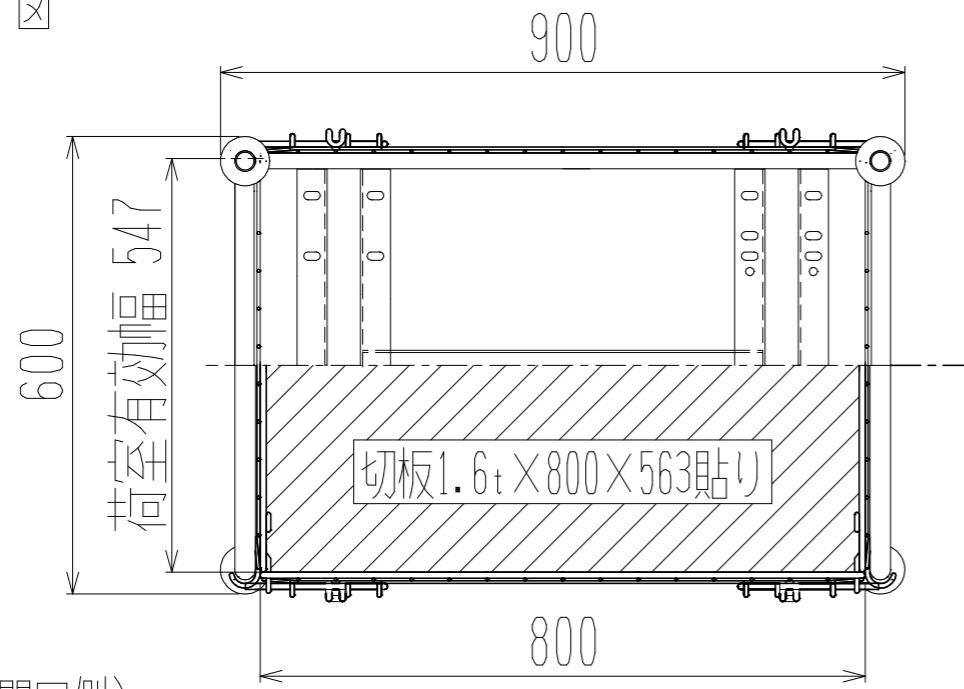

メッシュパックロール663A(2段四方囲・棚板付)

裏面/上面図

正面/向正面

側面図(開口側)

側面図(背中側)

車体色 焼付塗料 KC-3878 グリーン

最大積載荷重 400kg

使用キャスター

WJ-130RB赤WSR 2ヶ

WK-130RB赤 2ヶ

株式会社 神戸車輛製作所					
品名	メッシュパックロール663A	図番	663A-001-A3		
作成年月日	2019/01/02	図法	三角法	尺度	1/10 mm
設計	A,K	写図	検図		
提出先	標準品	材質	SS400	重量	59kg
台数					