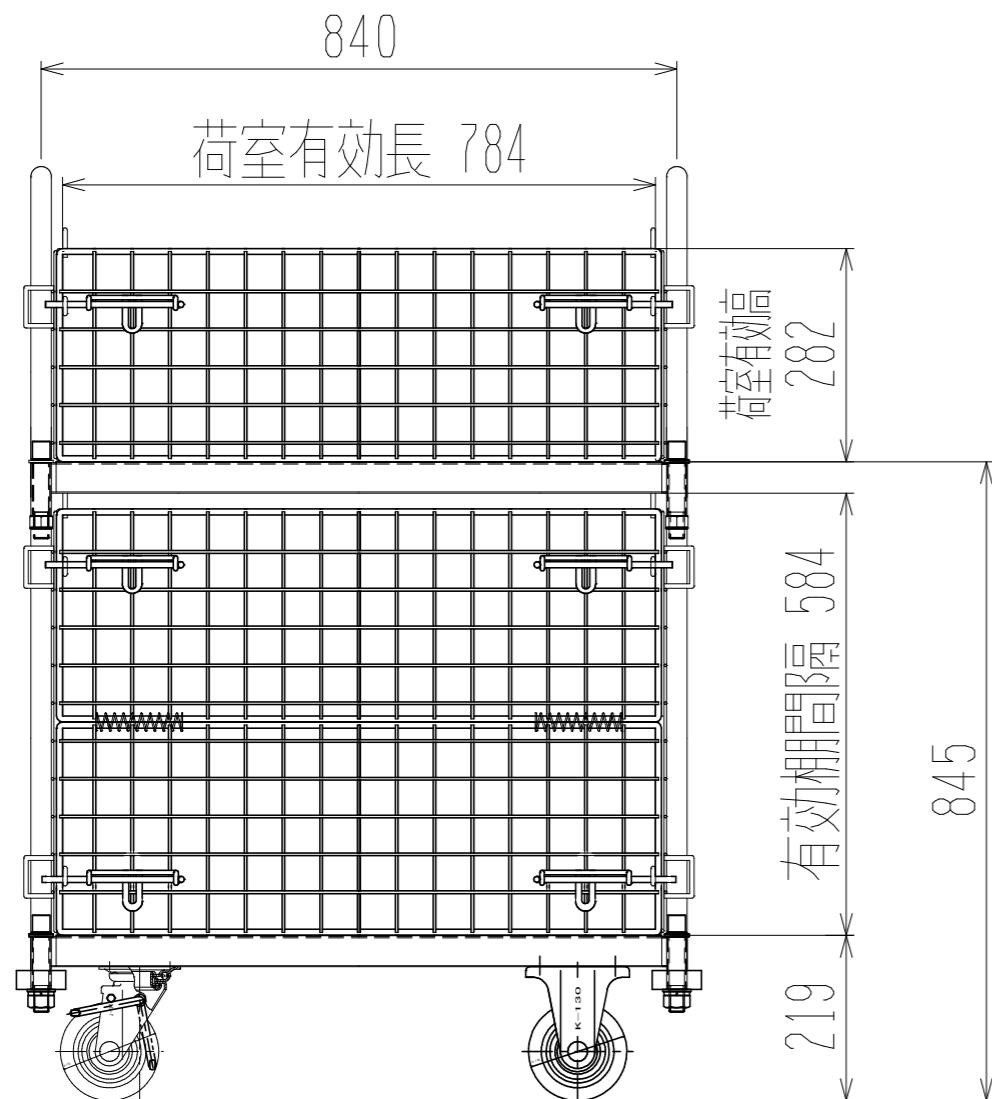

メッシュパックロール663A(2段四方囲・棚板付)

裏面/上面図

正面/向正面

側面図(開口側)

側面図(背中側)

車体色 焼付塗料 KC-3878 グリーン

最大積載荷重 400kg

使用キャスター

WJ-130RB赤WSR 2ヶ

WK-130RB赤 2ヶ

株式会社 神戸車輛製作所					
品名	メッシュパックロール663A	図番	663A-001-A3		
作成年月日	2019/01/02	図法	三角法	尺度	1/10 mm
設計	A,K	写図	検図		
提出先	標準品	材質	SS400	重量	59kg
台数					