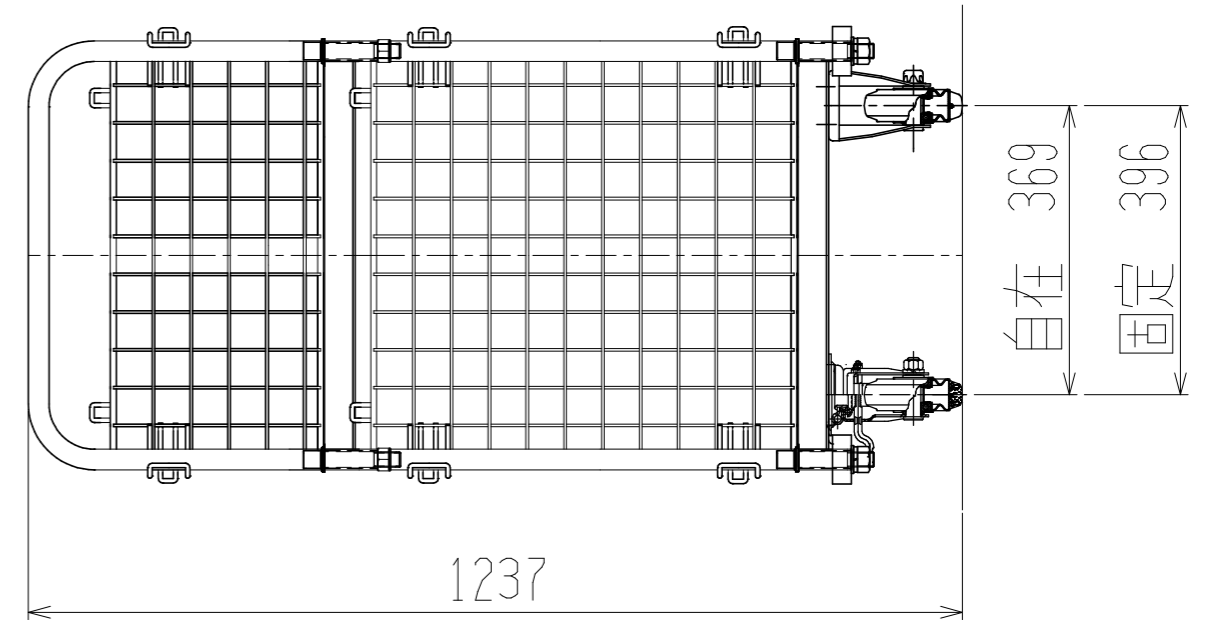

メッシュパックロール663A(2段四方囲・棚板付)

裏面/上面図

正面/向正面

側面図(開口側)

側面図(背中側)

車体色 焼付塗料 KC-3878 グリーン

最大積載荷重 400kg

使用キャスター

WJ-130RB赤WSR 2ヶ

WK-130RB赤 2ヶ

株式会社 神戸車輛製作所					
品名	メッシュパックロール663A	図番	663A-001-A3		
作成年月日	2019/01/02	図法	三角法	尺度	1/10 mm
設計	A,K	写図	検図		
提出先	標準品	材質	SS400	重量	59kg
台数					