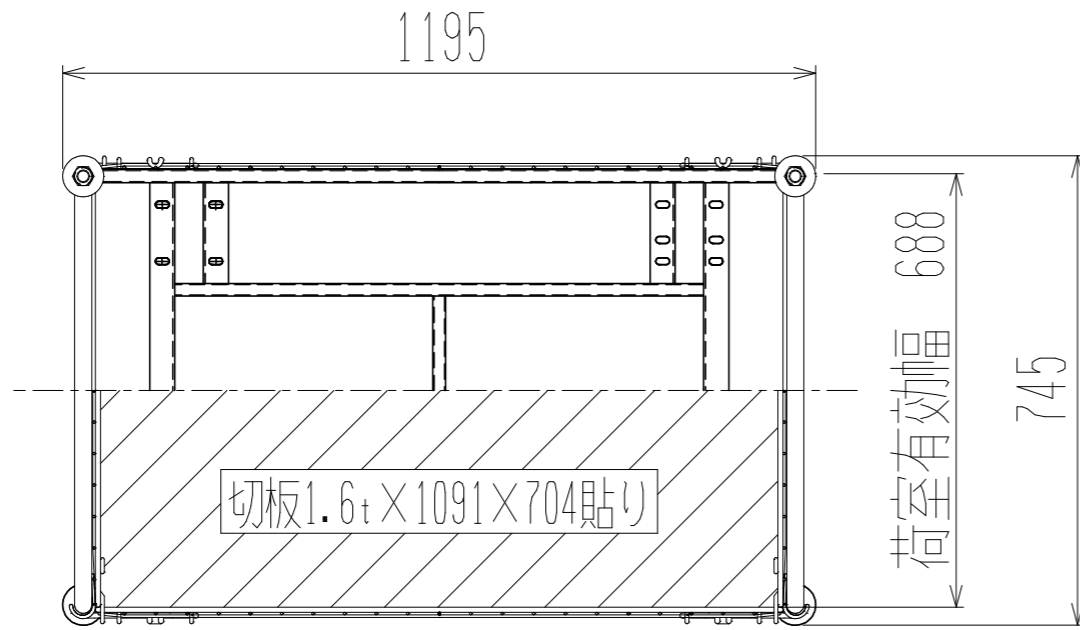

メッシュパックロール663B(2段四方囲・棚板付)

正面図

裏面/上面図

側面図(扉側)

車体色 焼付塗料 KC-3878 グリーン

最大積載荷重 500kg

使用キャスター

WJ-150赤RB WSR 2個

WK-150赤RB 2個

		株式会社 神戸車輛製作所	
品名	メッシュパックロール663B	図番	663B-001-A3
作成年月日	2019/03/24	図法	三角法
尺度	1/12	単位	mm
設計	A,K	写図	検図
提出先	標準品	材質	SS400
重量	84kg	台数	