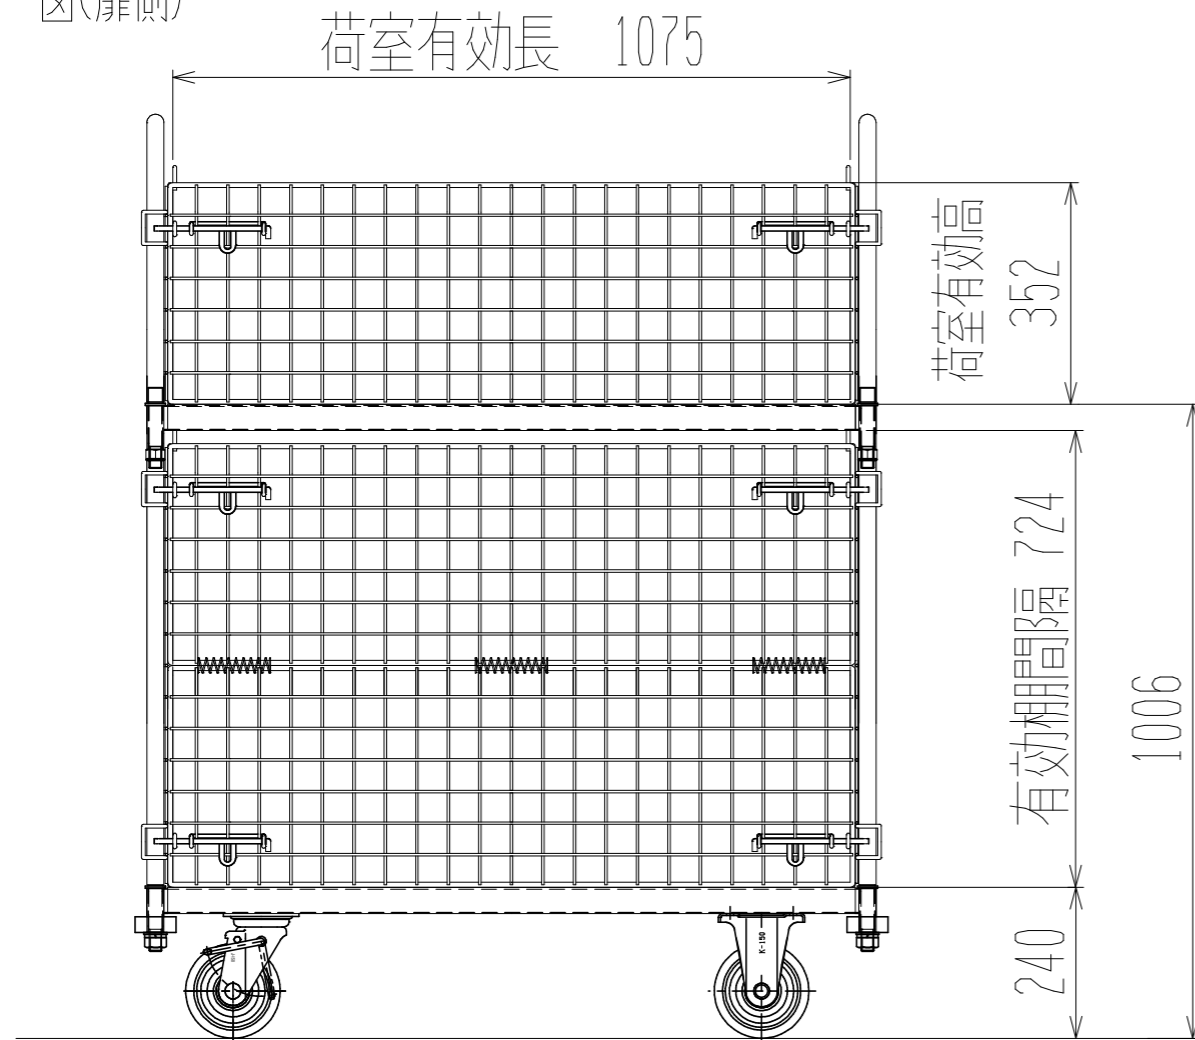

メッシュパックロール663B(2段四方囲・棚板付)

正面図

裏面/上面図

側面図(扉側)

車体色 焼付塗料 KC-3878 グリーン

最大積載荷重 500kg

使用キャスター

WJ-150赤RB WSR 2個

WK-150赤RB 2個

		株式会社 神戸車輛製作所	
品名	メッシュパックロール663B	図番	663B-001-A3
作成年月日	2019/03/24	図法	三角法
尺度	1/12	単位	mm
設計	A,K	写図	検図
提出先	標準品	材質	SS400
重量	84kg	台数	