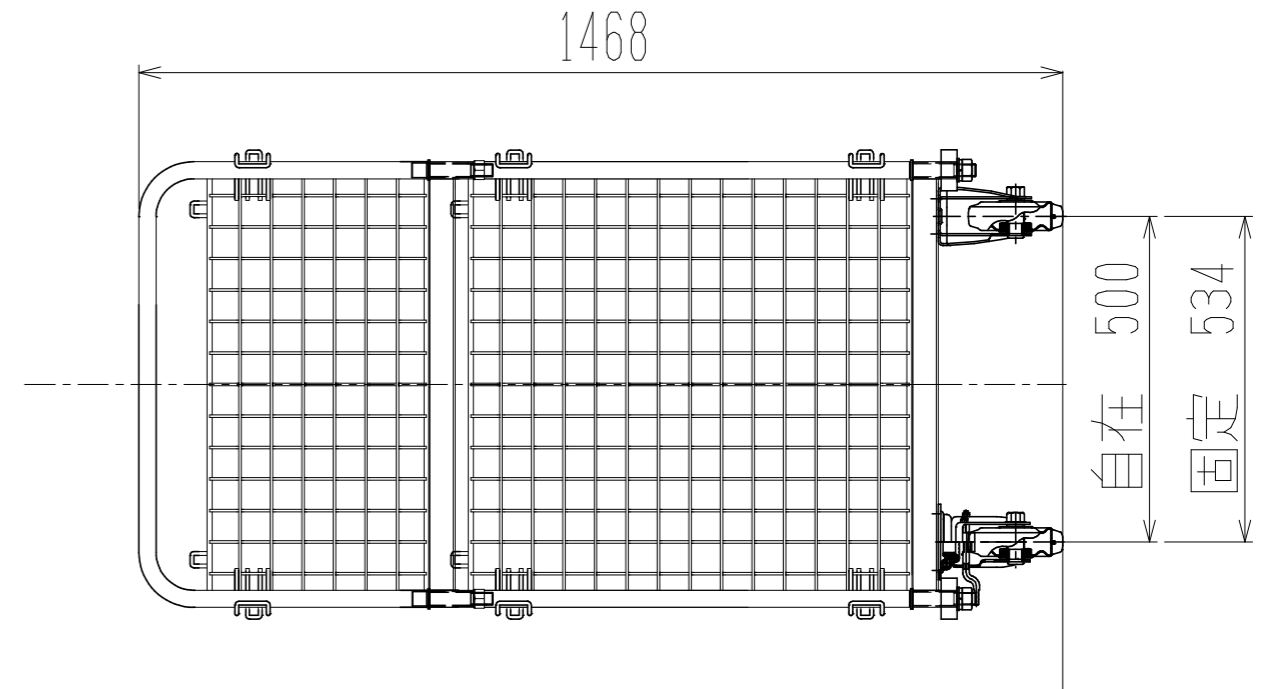

メッシュパックロール663B(2段四方囲・棚板付)

正面図

裏面/上面図

側面図(扉側)

車体色 焼付塗料 KC-3878 グリーン

最大積載荷重 500kg

使用キャスター

WJ-150赤RB WSR 2個

WK-150赤RB 2個

		株式会社 神戸車輛製作所	
品名	メッシュパックロール663B	図番	663B-001-A3
作成年月日	2019/03/24	図法	三角法
尺度	1/12	単位	mm
設計	A,K	写図	検図
提出先	標準品	材質	SS400
重量	84kg	台数	