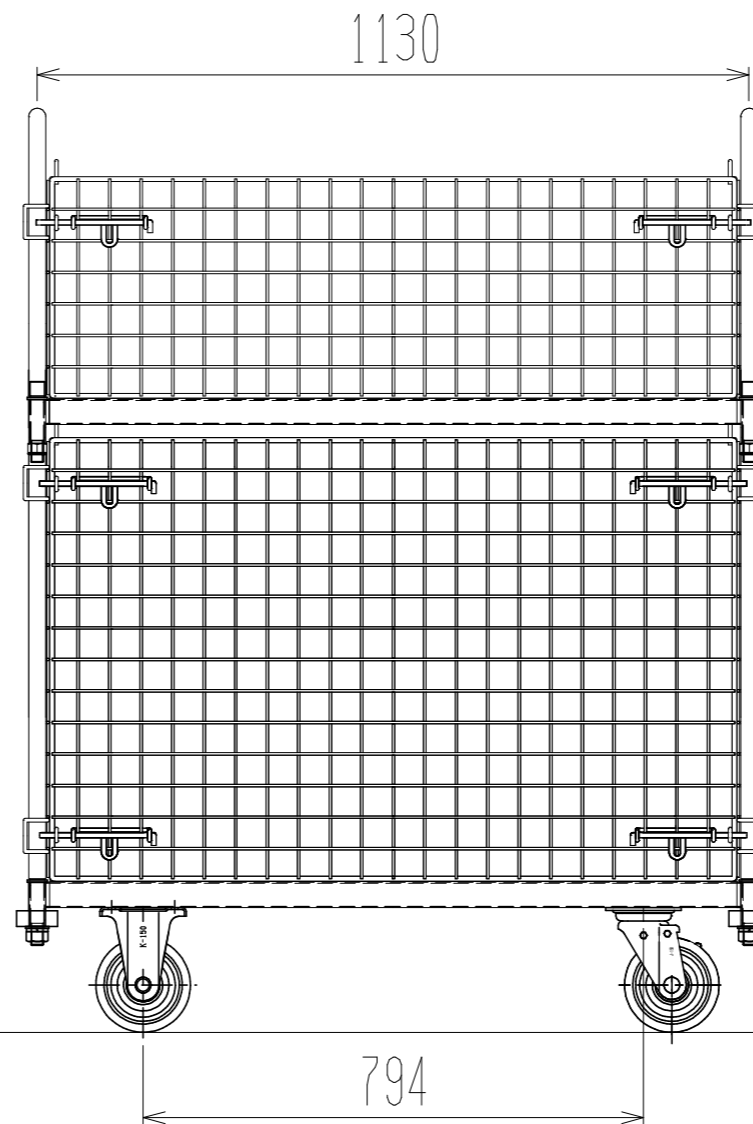

メッシュパックロール663B(2段四方囲・棚板付)

正面図

裏面/上面図

側面図(扉側)

車体色 焼付塗料 KC-3878 グリーン

最大積載荷重 500kg

使用キャスター

WJ-150赤RB WSR 2個

WK-150赤RB 2個

		株式会社 神戸車輛製作所	
品名	メッシュパックロール663B	図番	663B-001-A3
作成年月日	2019/03/24	図法	三角法
尺度	1/12	単位	mm
設計	A,K	写図	検図
提出先	標準品	材質	SS400
重量	84kg	台数	