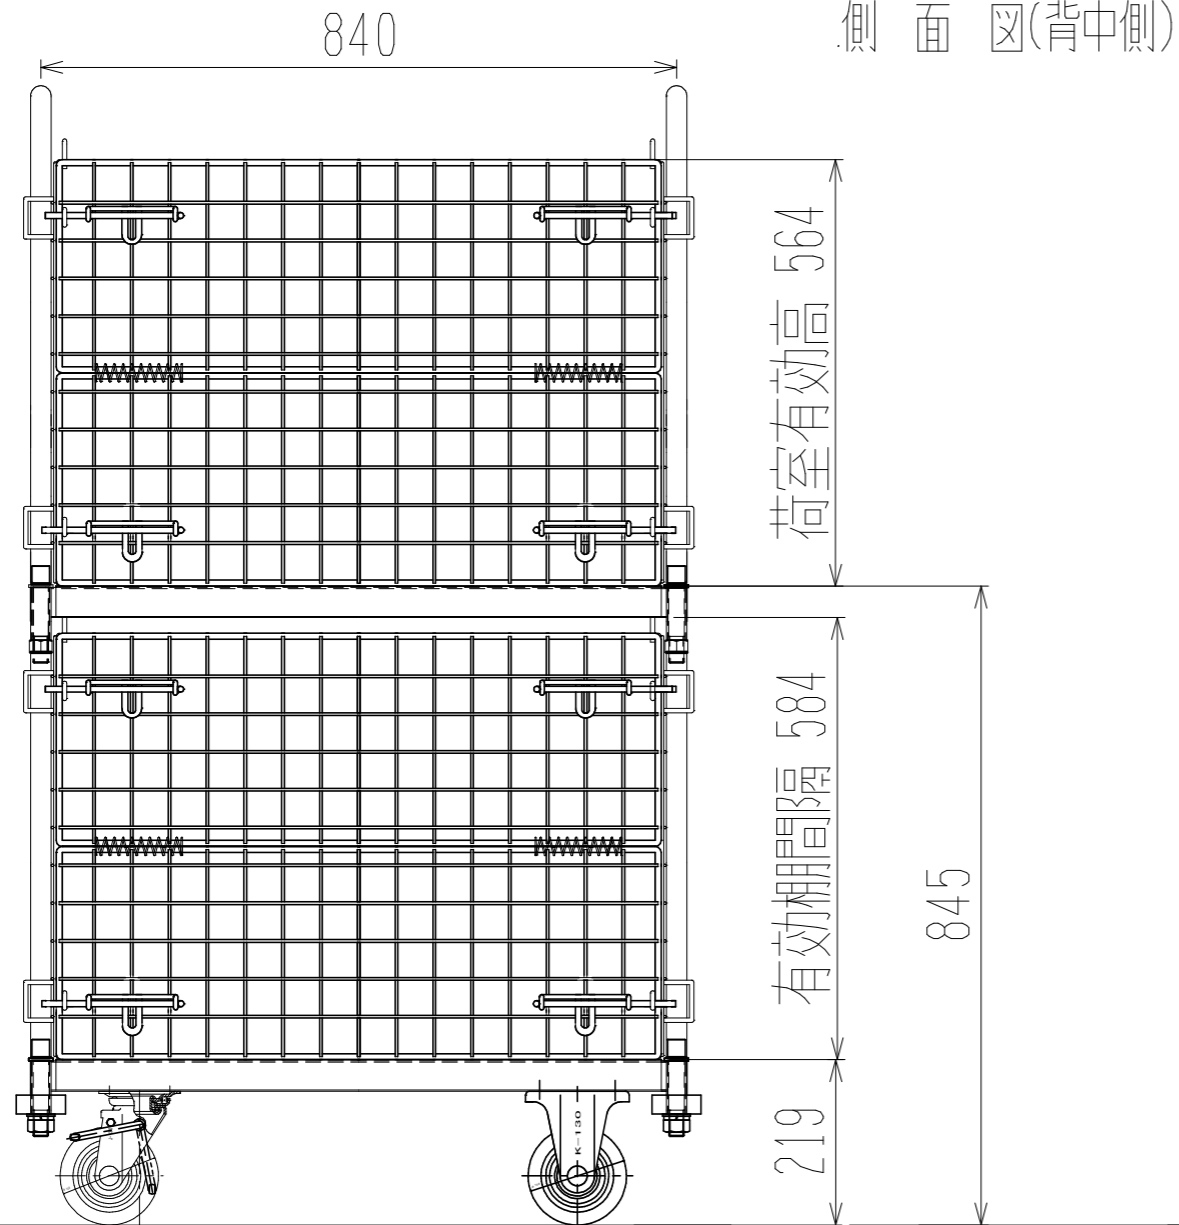

裏面/上面図

正面/向正面

メッシュパックロール664A(2段四方罫・棚板付)

側面図(開口側)

荷室有効長 784

車体色 焼付塗料 KC-3878 グリーン

最大積載荷重 400kg

使用キャスター WJ-130赤WSR 2個

WK-130赤 2個

株式会社 神戸車輛製作所					
品名	メッシュパックロール664A	図番	664A-001-A3		
作成年月日	2019/01/02	図法	三角法	尺度単位	1/10 mm
設計	A,K	写図	検図		
提出先	標準品	材質	SS400	重量	61kg
台数					