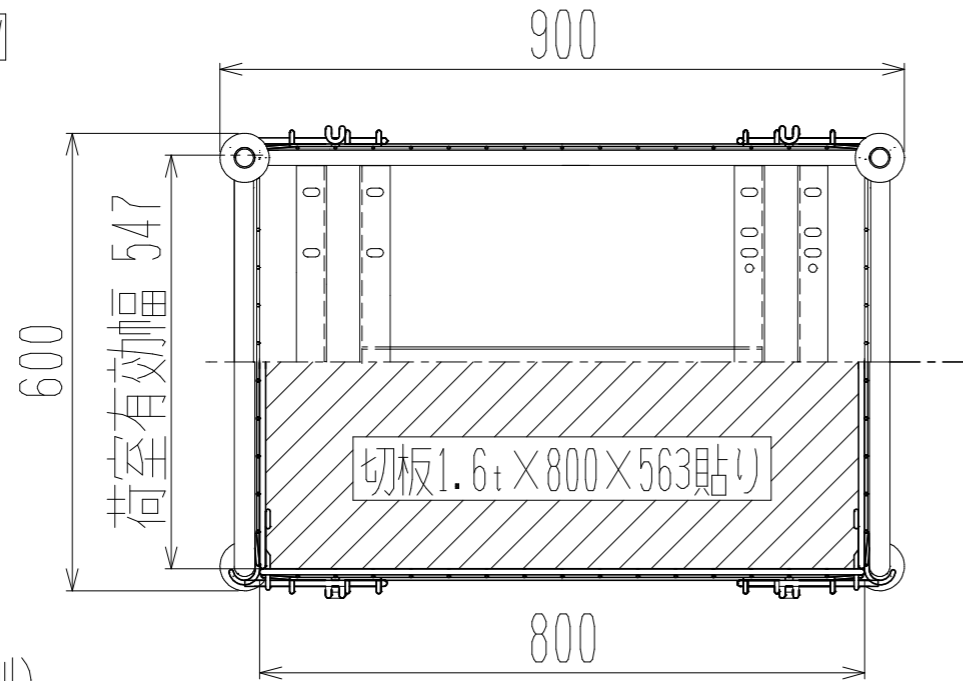

裏面/上面図

正面/向正面

メッシュパックロール664A(2段四方罫・棚板付)

側面図(開口側)

荷室有効長 784

車体色 焼付塗料 KC-3878 グリーン

最大積載荷重 400kg

使用キャスター WJ-130赤WSR 2個

WK-130赤 2個

株式会社 神戸車輛製作所					
品名	メッシュパックロール664A	図番	664A-001-A3		
作成年月日	2019/01/02	図法	三角法	尺度単位	1/10 mm
設計	A,K	写図	検図		
提出先	標準品	材質	SS400	重量	61kg
台数					