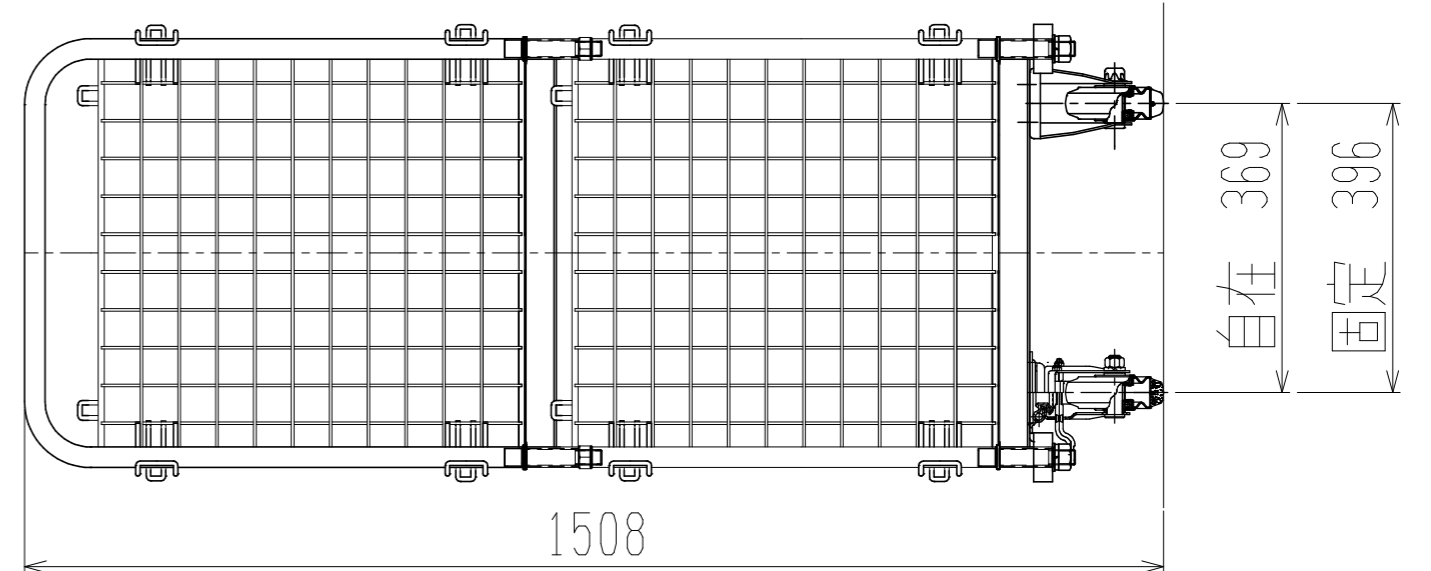

裏面/上面図

正面/向正面

メッシュパックロール664A(2段四方罫・棚板付)

側面図(開口側)

荷室有効長 784

車体色 焼付塗料 KC-3878 グリーン

最大積載荷重 400kg

使用キャスター WJ-130赤WSR 2個

WK-130赤 2個

株式会社 神戸車輛製作所					
品名	メッシュパックロール664A	図番	664A-001-A3		
作成年月日	2019/01/02	図法	三角法	尺度単位	1/10 mm
設計	A,K	写図	検図		
提出先	標準品	材質	SS400	重量	61kg
台数					