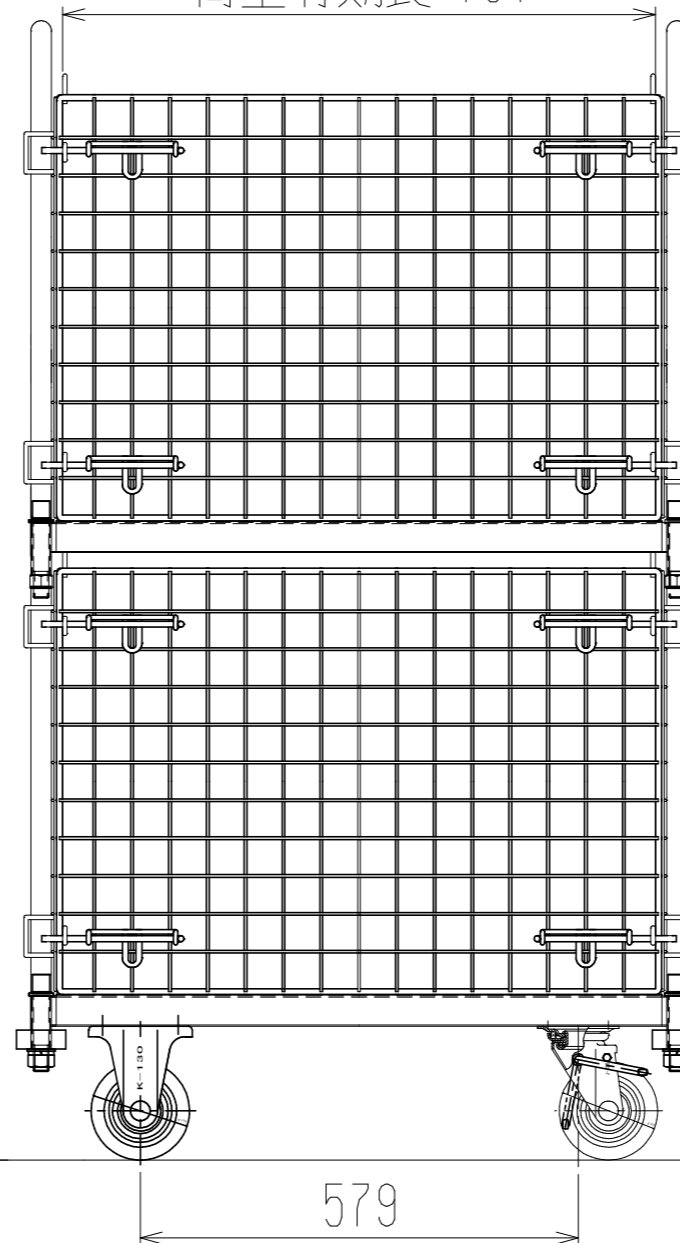

裏面/上面図

正面/向正面

メッシュパックロール664A(2段四方罫・棚板付)

側面図(開口側)

荷室有効長 784

車体色 焼付塗料 KC-3878 グリーン

最大積載荷重 400kg

使用キャスター WJ-130赤WSR 2個

WK-130赤 2個

株式会社 神戸車輛製作所					
品名	メッシュパックロール664A	図番	664A-001-A3		
作成年月日	2019/01/02	図法	三角法	尺度単位	1/10 mm
設計	A,K	写図	検図		
提出先	標準品	材質	SS400	重量	61kg
台数					