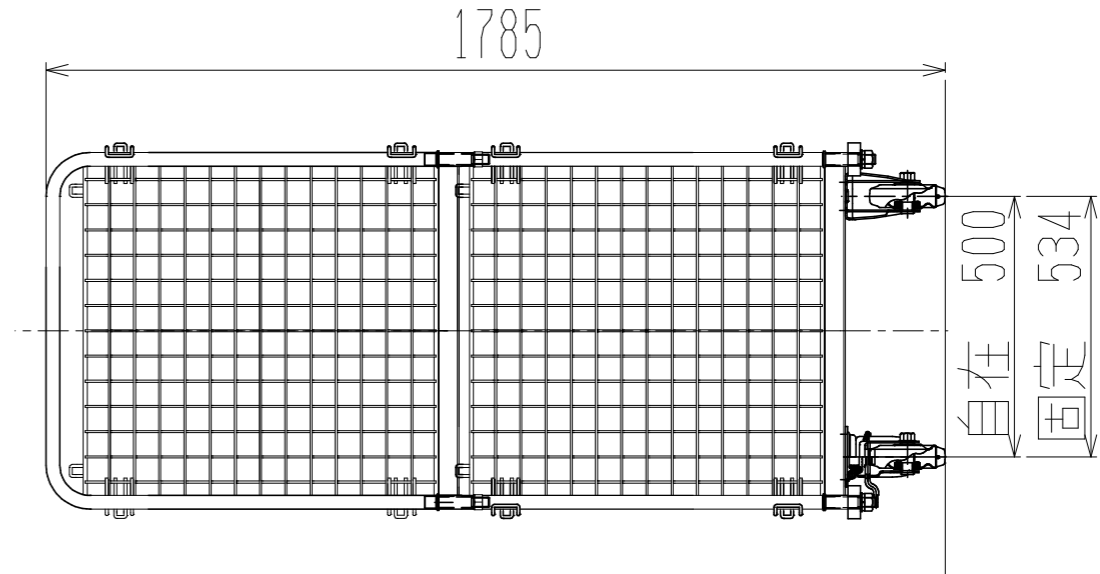

正面図

メッシュパックロール664B(2段四方罫・棚板付)

裏面/上面図

側面図(扉側)

側面図(背中側)

車体色 焼付塗料 KC-3878 グリーン

最大積載荷重 500kg

使用キャスター WJ-150RB 赤WSR 2個

WK-150RB 赤 2個

株式会社 神戸車輛製作所					
品名	メッシュパックロール664B	図番	664B-001-A3		
作成年月日	2020/02/01	図法	三角法	尺度単位	1/15 mm
設計	A,K	写図	検図		
提出先	標準品	材質	SS400	重量	93kg
台数					