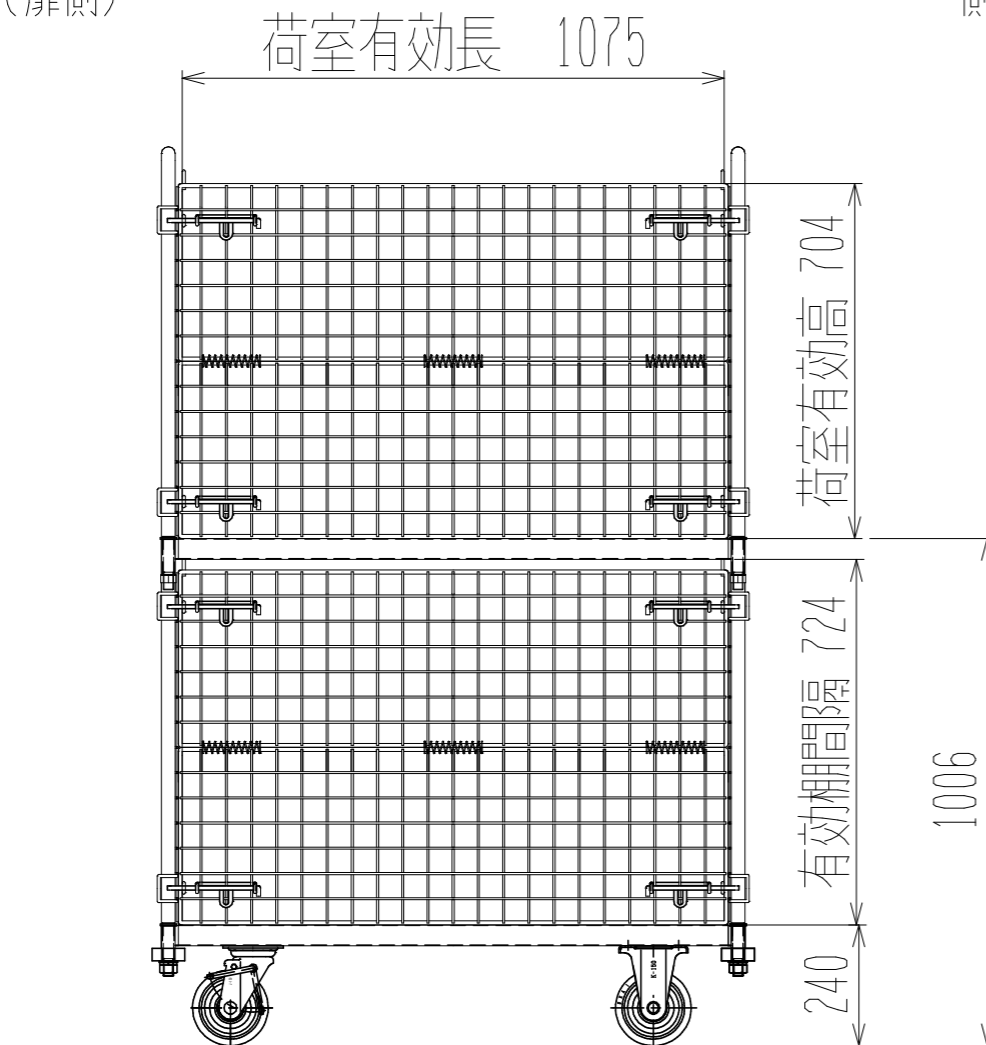

正面図

メッシュパックロール664B(2段四方罫・棚板付)

裏面/上面図

側面図(扉側)

側面図(背中側)

車体色 焼付塗料 KC-3878 グリーン

最大積載荷重 500kg

使用キャスター WJ-150RB 赤WSR 2個

WK-150RB 赤 2個

株式会社 神戸車輛製作所					
品名	メッシュパックロール664B	図番	664B-001-A3		
作成年月日	2020/02/01	図法	三角法	尺度単位	1/15 mm
設計	A,K	写図	検図		
提出先	標準品	材質	SS400	重量	93kg
台数					