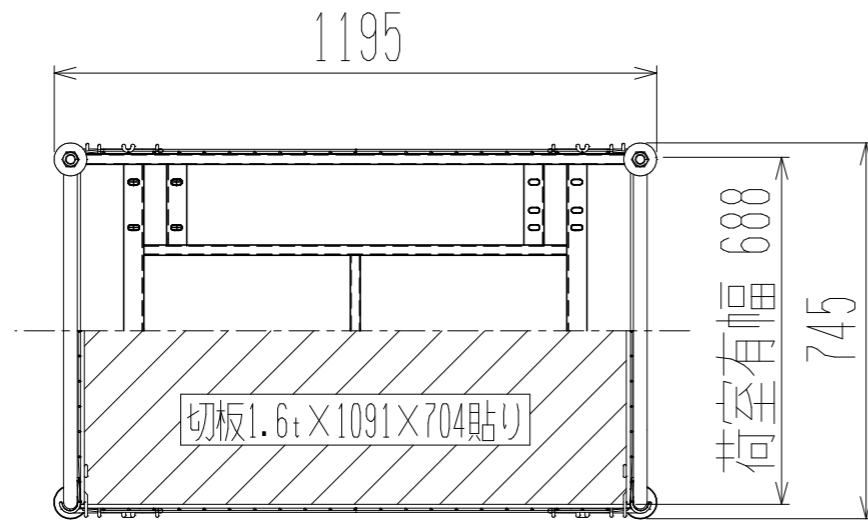

正面図

メッシュパックロール664B(2段四方罫・棚板付)

裏面/上面図

側面図(扉側)

側面図(背中側)

車体色 焼付塗料 KC-3878 グリーン

最大積載荷重 500kg

使用キャスター WJ-150RB 赤WSR 2個

WK-150RB 赤 2個

株式会社 神戸車輛製作所					
品名	メッシュパックロール664B	図番	664B-001-A3		
作成年月日	2020/02/01	図法	三角法	尺度単位	1/15 mm
設計	A,K	写図	検図		
提出先	標準品	材質	SS400	重量	93kg
台数					