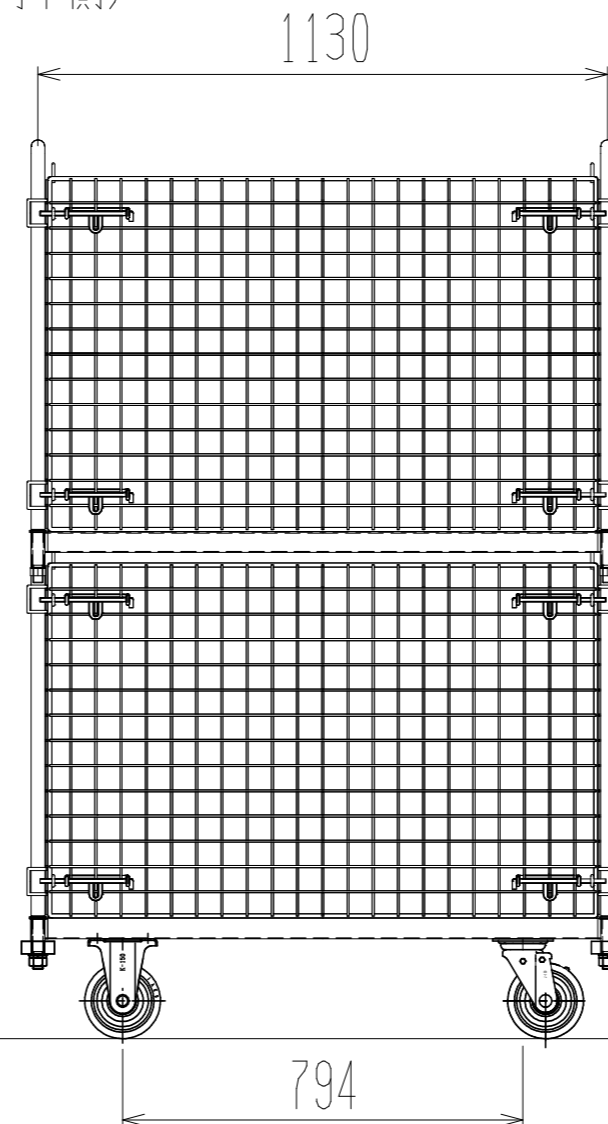

正面図

メッシュパックロール664B(2段四方罫・棚板付)

裏面/上面図

側面図(扉側)

側面図(背中側)

車体色 焼付塗料 KC-3878 グリーン

最大積載荷重 500kg

使用キャスター WJ-150RB 赤WSR 2個

WK-150RB 赤 2個

株式会社 神戸車輛製作所					
品名	メッシュパックロール664B	図番	664B-001-A3		
作成年月日	2020/02/01	図法	三角法	尺度単位	1/15 mm
設計	A,K	写図	検図		
提出先	標準品	材質	SS400	重量	93kg
台数					