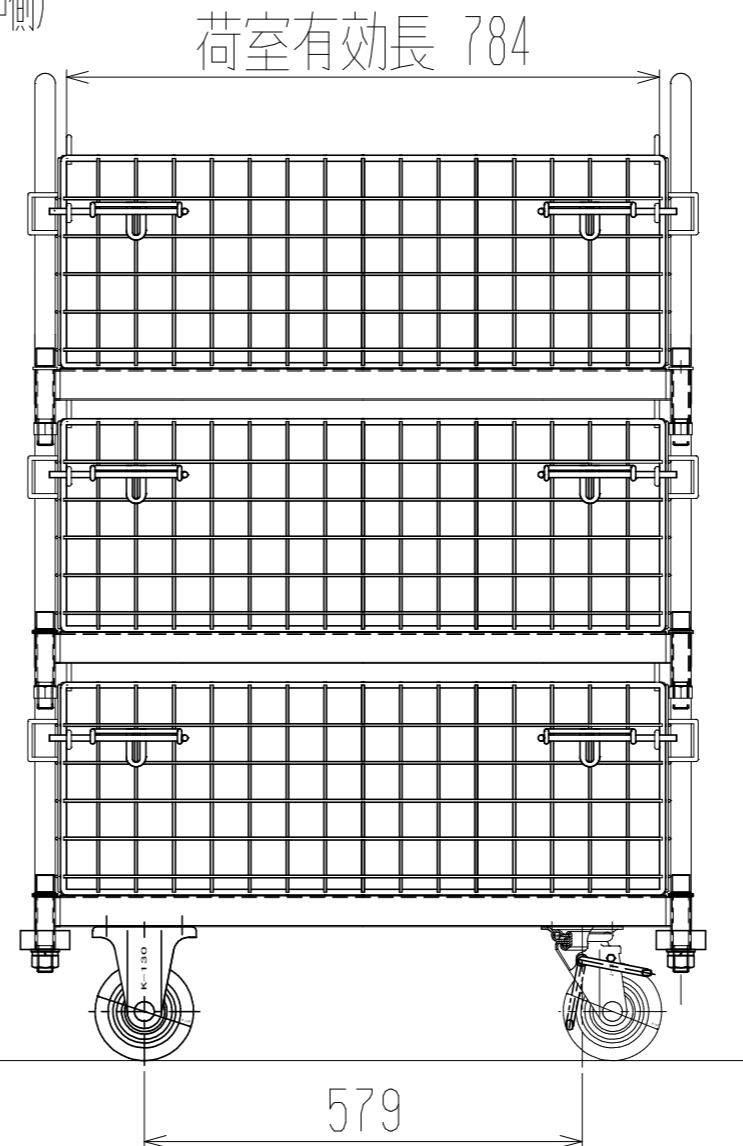

メッシュパックロール665A(3段四方囲・棚板付)

裏面/上面図

正面図

側面図(開口側)

側面図(背中側)

車体色 焼付塗料 KC-3878 グリーン

最大積載荷重 400kg

使用キャスター

WJ-130RB赤WSR 2ヶ

WK-130RB赤 2ヶ

● 株式会社 神戸車輛製作所					
品名	メッシュパックロール665A	図番	665A-001-A3		
作成年月日	2019/01/03	図法	三角法	尺度	1/10 mm
設計	A, K	写図		検図	
提出先	標準品	材質	SS400	重量	75kg
台数					