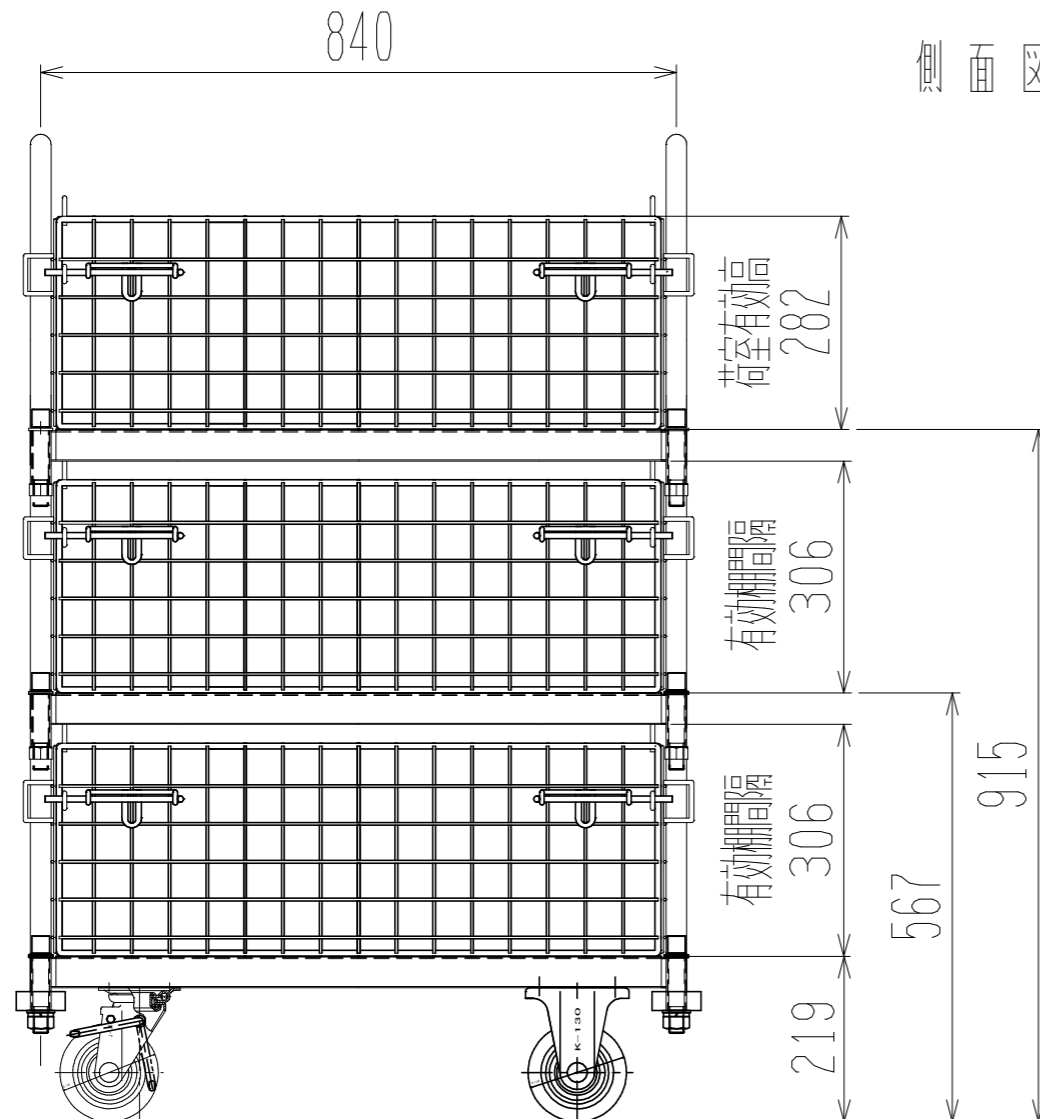

メッシュパックロール665A(3段四方囲・棚板付)

裏面/上面図

正面図

側面図(開口側)

側面図(背中側)

車体色 焼付塗料 KC-3878 グリーン

最大積載荷重 400kg

使用キャスター

WJ-130RB赤WSR 2ヶ

WK-130RB赤 2ヶ

● 株式会社 神戸車輛製作所					
品名	メッシュパックロール665A	図番	665A-001-A3		
作成年月日	2019/01/03	図法	三角法	尺度	1/10 mm
設計	A, K	写図		検図	
提出先	標準品	材質	SS400	重量	75kg
台数					