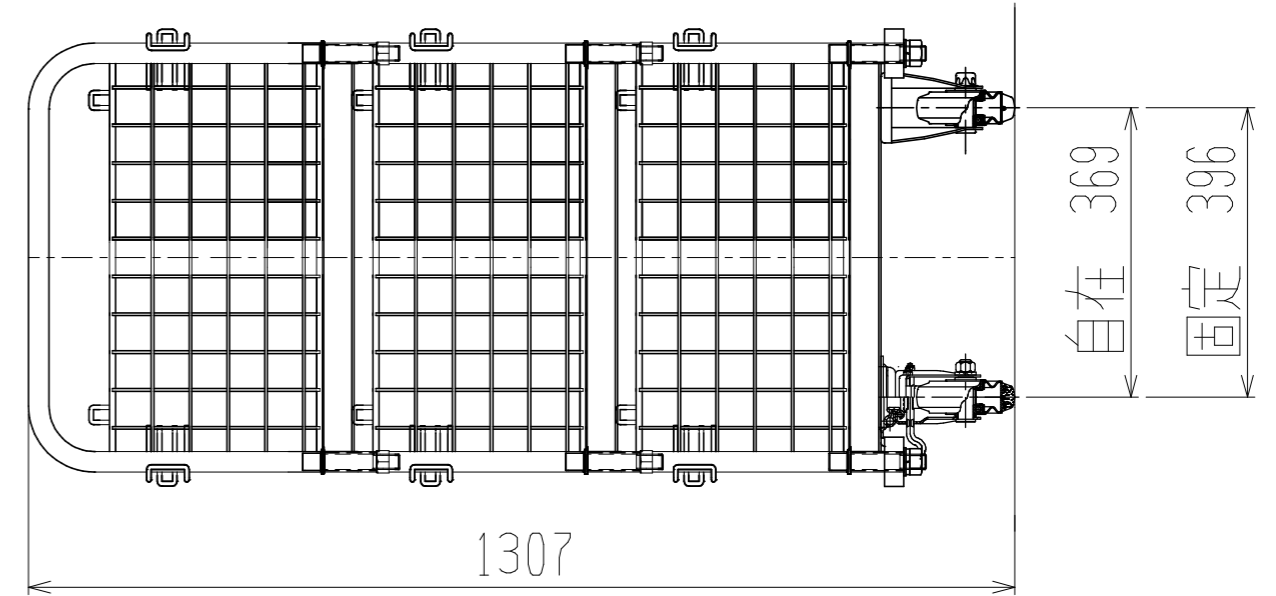

メッシュパックロール665A(3段四方囲・棚板付)

裏面/上面図

正面図

側面図(開口側)

側面図(背中側)

車体色 焼付塗料 KC-3878 グリーン

最大積載荷重 400kg

使用キャスター

WJ-130RB赤WSR 2ヶ

WK-130RB赤 2ヶ

● 株式会社 神戸車輛製作所					
品名	メッシュパックロール665A	図番	665A-001-A3		
作成年月日	2019/01/03	図法	三角法	尺度	1/10 mm
設計	A, K	写図		検図	
提出先	標準品	材質	SS400	重量	75kg
台数					