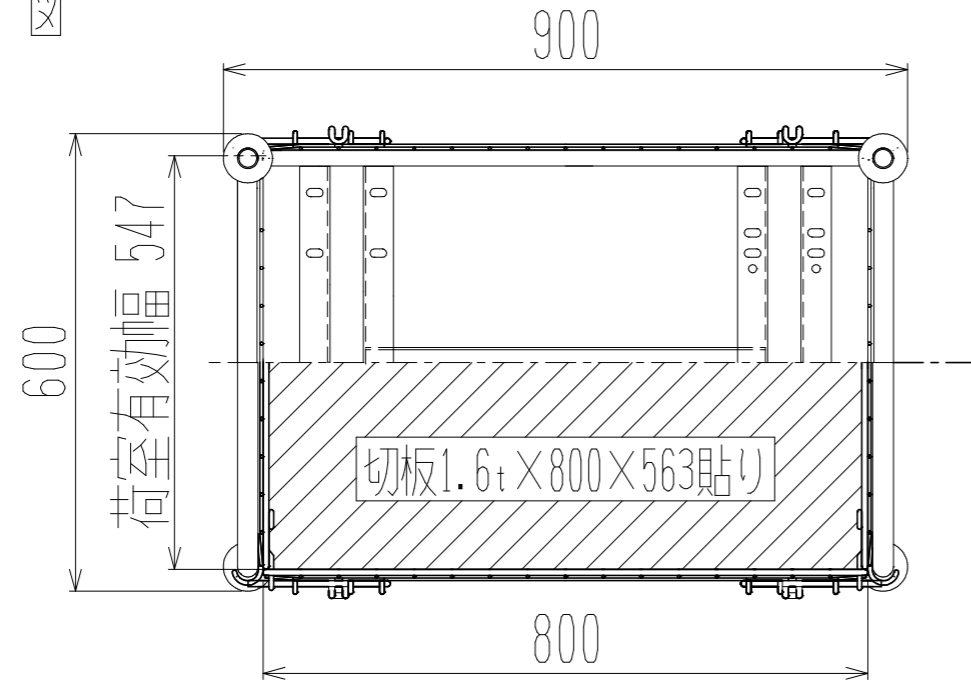

メッシュパックロール665A(3段四方囲・棚板付)

裏面/上面図

正面図

側面図(開口側)

側面図(背中側)

車体色 焼付塗料 KC-3878 グリーン

最大積載荷重 400kg

使用キャスター

WJ-130RB赤WSR 2ヶ

WK-130RB赤 2ヶ

● 株式会社 神戸車輛製作所					
品名	メッシュパックロール665A	図番	665A-001-A3		
作成年月日	2019/01/03	図法	三角法	尺度	1/10 mm
設計	A, K	写図		検図	
提出先	標準品	材質	SS400	重量	75kg
台数					