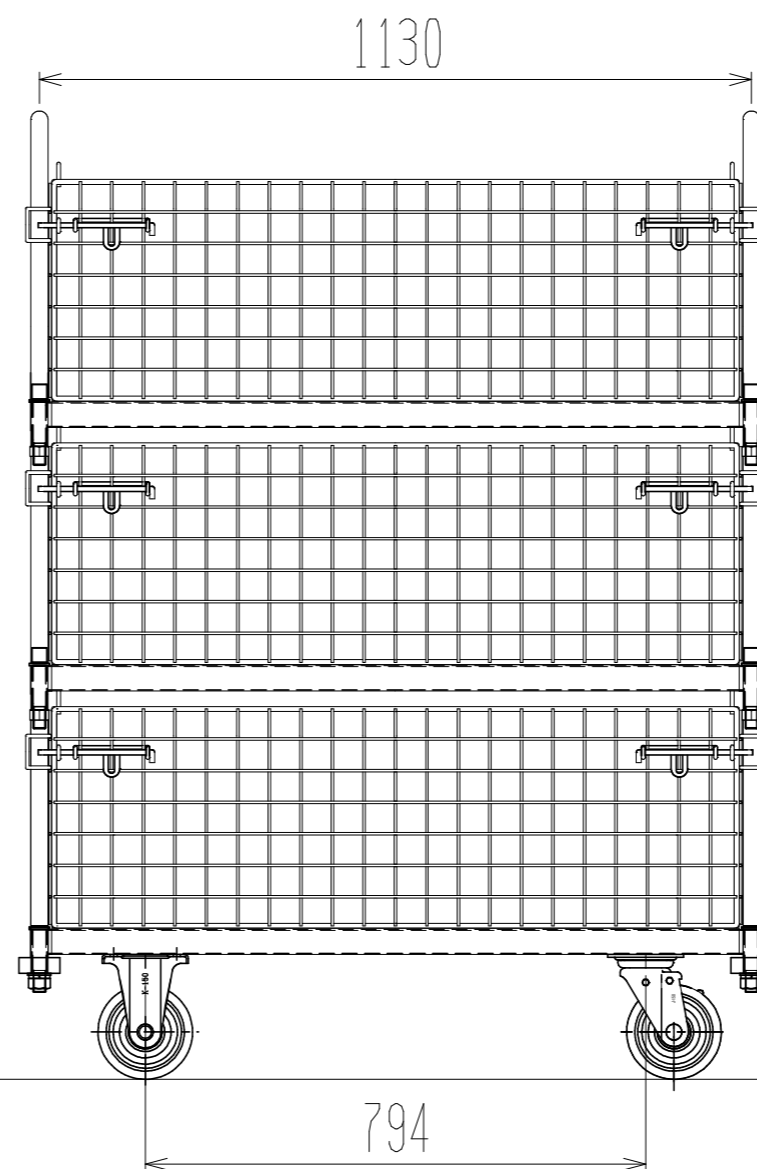

裏面/上面図

正面図

メッシュパックロール665B (3段四方目・棚板付)

側面図(開口側)

側面図(背中側)

車体色 焼付塗料 KC-3878 グリーン

最大積載荷重 500kg

使用キャスター

WJ-150赤RB WSR 2個

WK-150赤RB 2個

		株式会社 神戸車輛製作所	
品名	メッシュパックロール665B	図番	665B-001-A3
作成年月日	2019/04/29	図法	三角法
尺度	1/12	単位	mm
設計	A,K	写図	検図
提出先	標準品	材質	SS400
重量	107kg	台数	