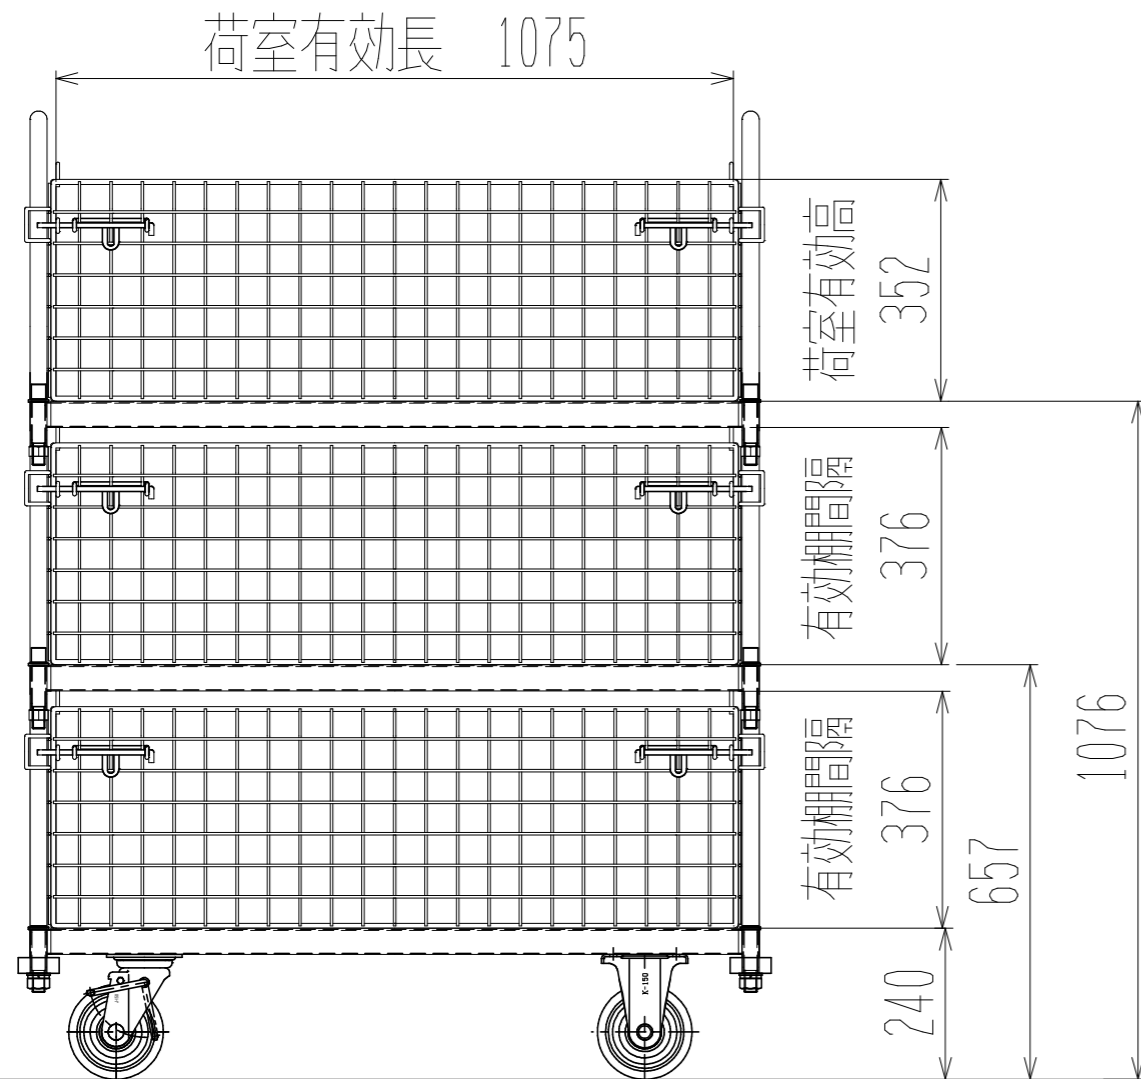

裏面/上面図

正面図

メッシュパックロール665B (3段四方目・棚板付)

側面図(開口側)

側面図(背中側)

車体色 焼付塗料 KC-3878 グリーン

最大積載荷重 500kg

使用キャスター

WJ-150赤RB WSR 2個

WK-150赤RB 2個

		株式会社 神戸車輛製作所	
品名	メッシュパックロール665B	図番	665B-001-A3
作成年月日	2019/04/29	図法	三角法
尺度	1/12	単位	mm
設計	A,K	写図	検図
提出先	標準品	材質	SS400
重量	107kg	台数	