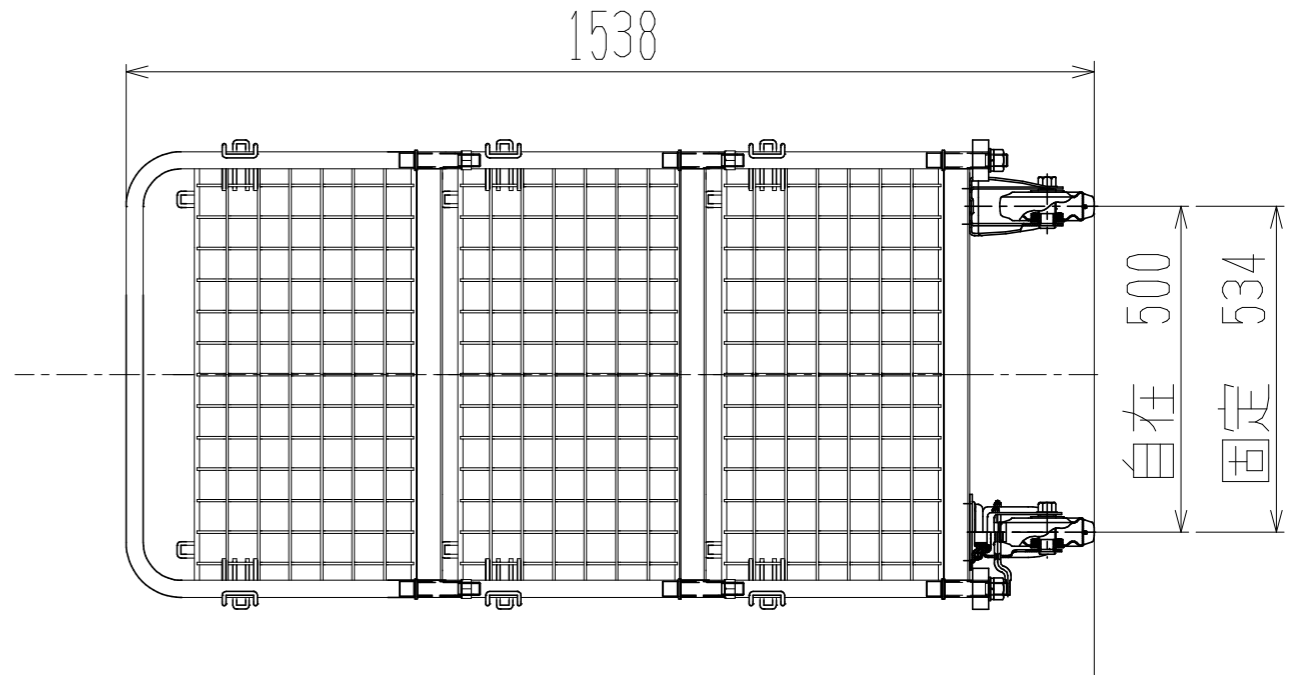

裏面/上面図

正面図

メッシュパックロール665B (3段四方目・棚板付)

側面図(開口側)

側面図(背中側)

車体色 焼付塗料 KC-3878 グリーン

最大積載荷重 500kg

使用キャスター

WJ-150赤RB WSR 2個

WK-150赤RB 2個

		株式会社 神戸車輛製作所	
品名	メッシュパックロール665B	図番	665B-001-A3
作成年月日	2019/04/29	図法	三角法
尺度	1/12	単位	mm
設計	A,K	写図	検図
提出先	標準品	材質	SS400
重量	107kg	台数	