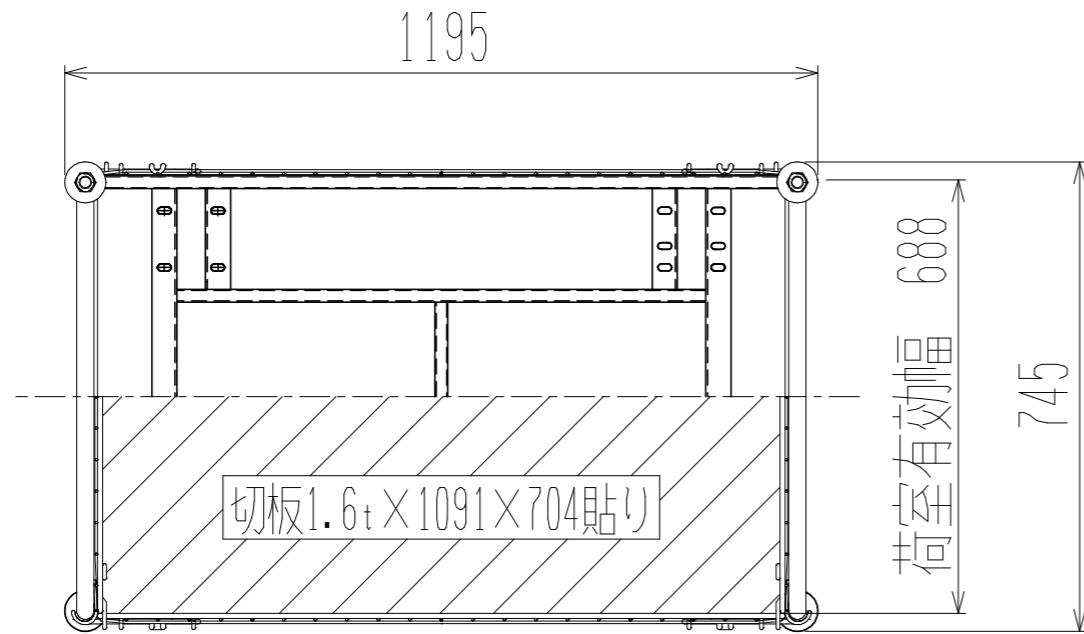

裏面/上面図

正面図

メッシュパックロール665B (3段四方目・棚板付)

側面図(開口側)

側面図(背中側)

車体色 焼付塗料 KC-3878 グリーン

最大積載荷重 500kg

使用キャスター

WJ-150赤RB WSR 2個

WK-150赤RB 2個

		株式会社 神戸車輛製作所	
品名	メッシュパックロール665B	図番	665B-001-A3
作成年月日	2019/04/29	図法	三角法
尺度	1/12	単位	mm
設計	A,K	写図	検図
提出先	標準品	材質	SS400
重量	107kg	台数	