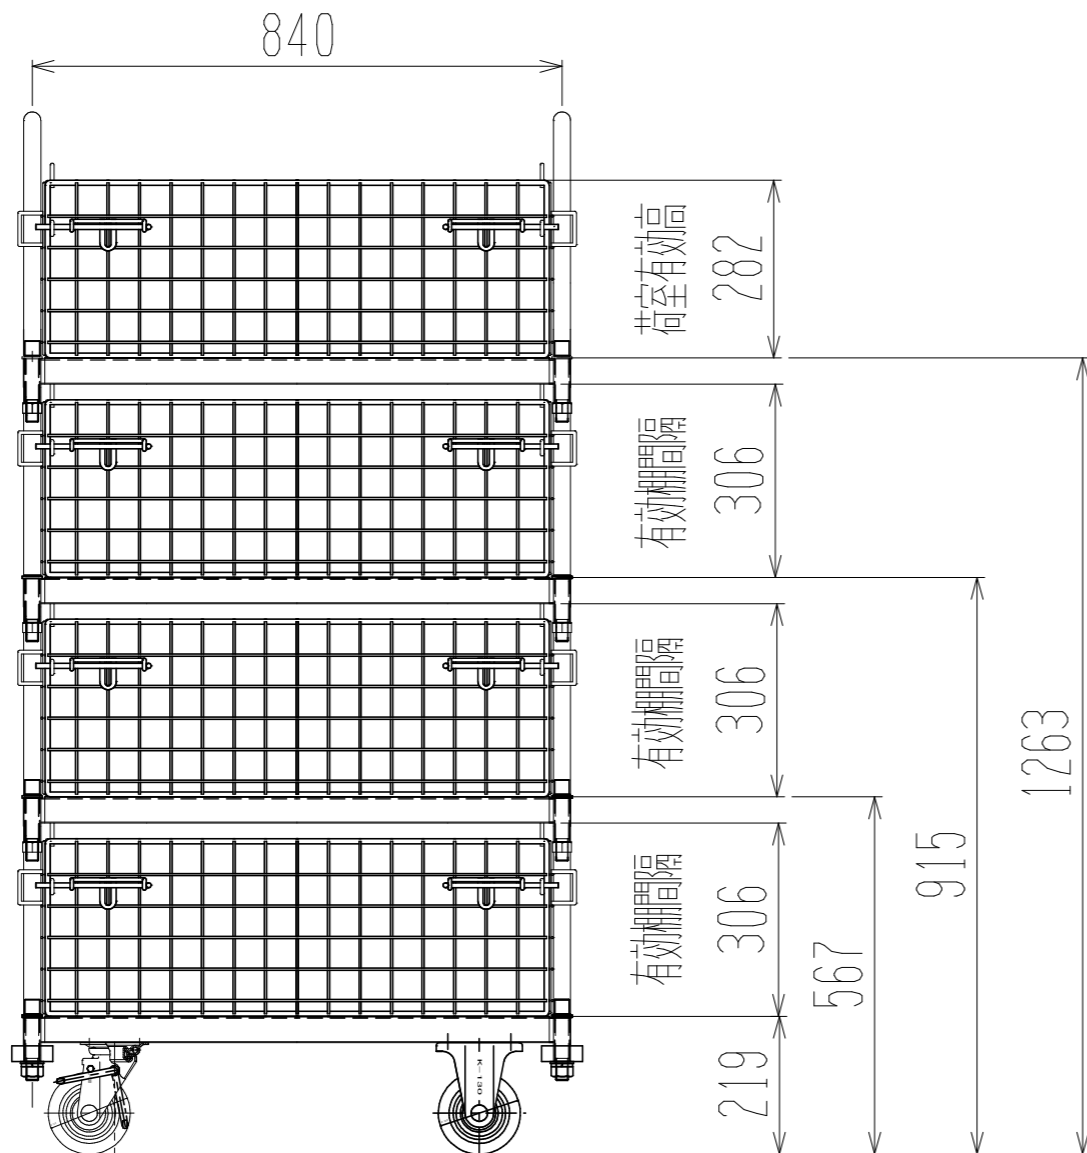

裏面/上面図

正面図

メッシュパックロール666A(4段四方囲・棚板付)

側面図

車体色 焼付塗料 KC-3878 グリーン

最大積載荷重 400kg

使用キャスター WJ-130赤WSR 2個

WK-130赤 2個

		株式会社 神戸車輛製作所	
品名	メッシュパックロール666A	図番	666A-001-A3
作成年月日	13.6.17	図法	三角法
尺度	1/12	単位	mm
設計	A.K	写図	検図
提出先	標準品	材質	SS400
重量	89kg	台数	