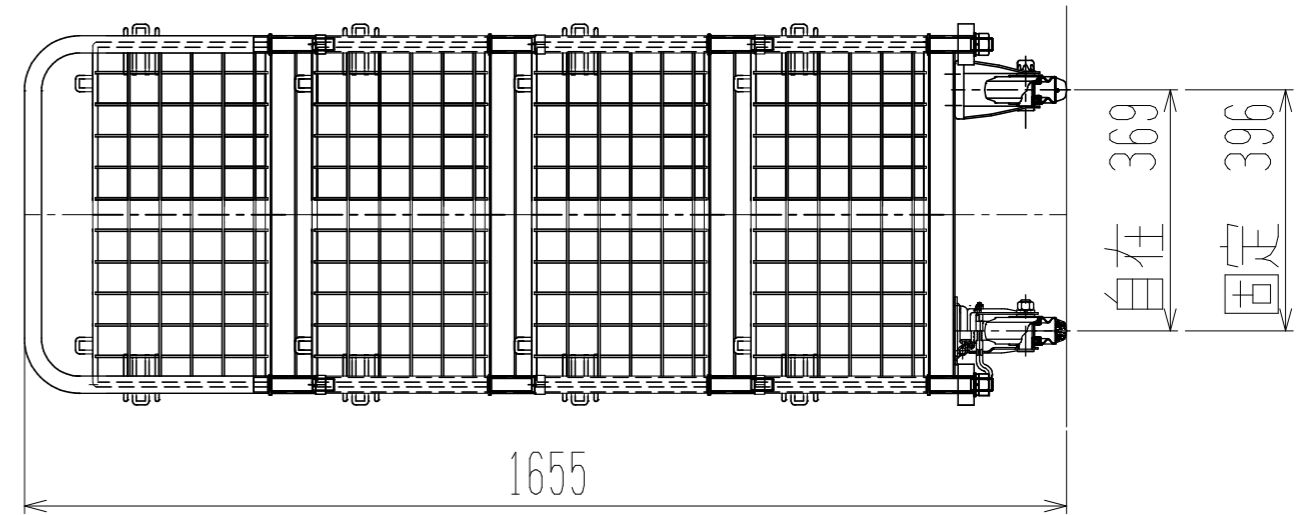

裏面/上面図

正面図

メッシュパックロール666A(4段四方囲・棚板付)

側面図

車体色 焼付塗料 KC-3878 グリーン

最大積載荷重 400kg

使用キャスター WJ-130赤WSR 2個

WK-130赤 2個

		株式会社 神戸車輛製作所	
品名	メッシュパックロール666A	図番	666A-001-A3
作成年月日	13.6.17	図法	三角法
尺度	1/12	単位	mm
設計	A.K	写図	検図
提出先	標準品	材質	SS400
重量	89kg	台数	