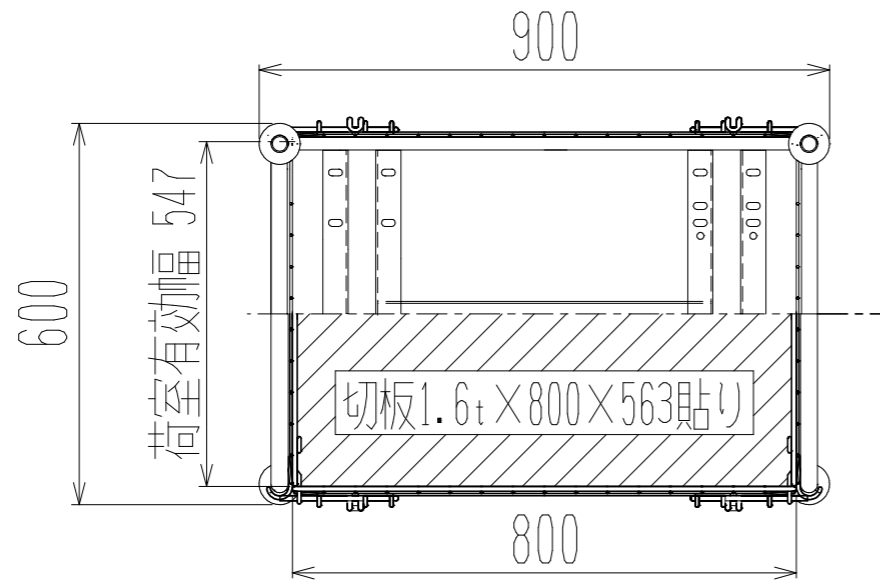

裏面/上面図

正面図

メッシュパックロール666A(4段四方囲・棚板付)

側面図

車体色 焼付塗料 KC-3878 グリーン

最大積載荷重 400kg

使用キャスター WJ-130赤WSR 2個

WK-130赤 2個

		株式会社 神戸車輛製作所	
品名	メッシュパックロール666A	図番	666A-001-A3
作成年月日	13.6.17	図法	三角法
尺度	1/12	単位	mm
設計	A.K	写図	検図
提出先	標準品	材質	SS400
重量	89kg	台数	