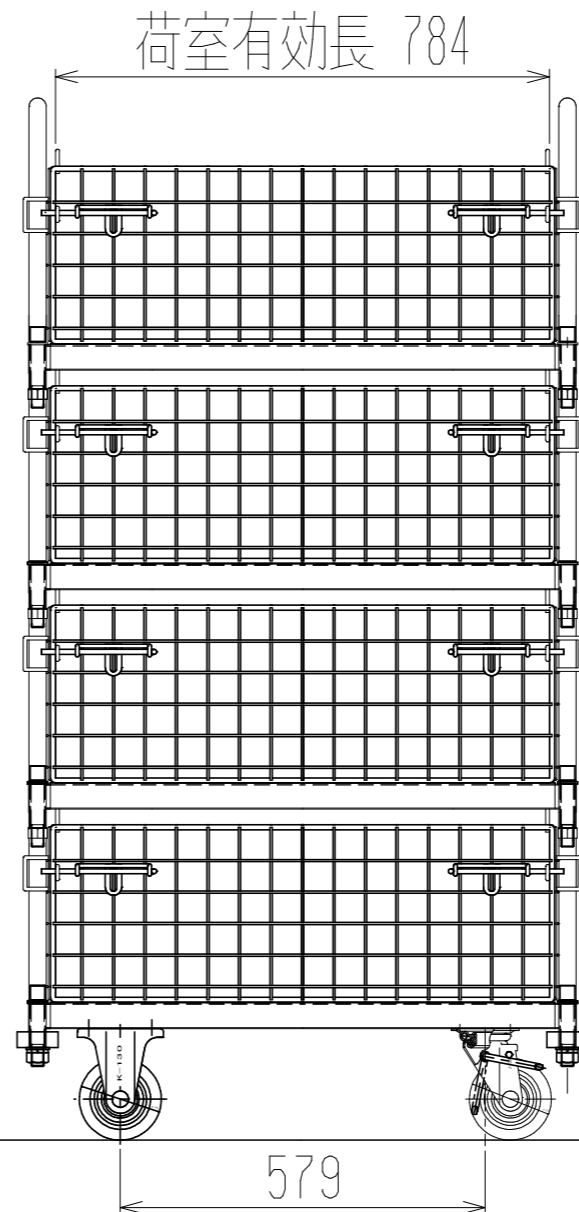

裏面/上面図

正面図

メッシュパックロール666A(4段四方囲・棚板付)

側面図

車体色 焼付塗料 KC-3878 グリーン

最大積載荷重 400kg

使用キャスター WJ-130赤WSR 2個

WK-130赤 2個

		株式会社 神戸車輛製作所	
品名	メッシュパックロール666A	図番	666A-001-A3
作成年月日	13.6.17	図法	三角法
尺度	1/12	単位	mm
設計	A.K	写図	検図
提出先	標準品	材質	SS400
重量	89kg	台数	