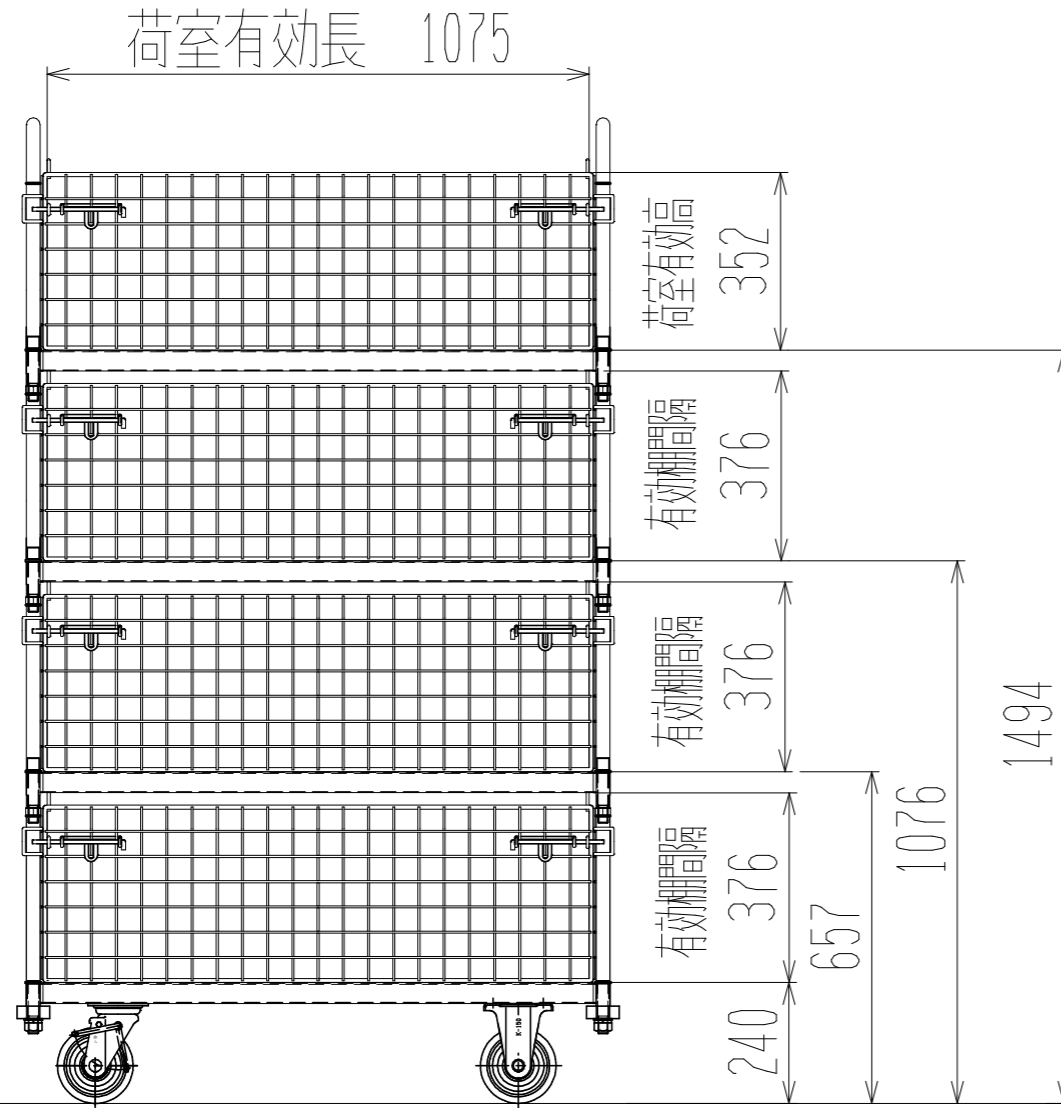

メッシュパックロール666B (4段四方囲・棚板付)

正面図

裏面/上面図

側面図(開口側)

側面図(背中側)

車体色 焼付塗料 KC-3878 グリーン

最大積載荷重 500kg

使用キャスター

WJ-150赤RB WSR 2個

WK-150赤RB 2個

株式会社 神戸車輛製作所		品名		メッシュパックロール666B		図番		666B-001-A3	
作成年月日	図法	尺度	単位	設計	写図	検図			
2019/04/29	三角法	1/15	mm	A, K					
提出先				材質		重量台数			
標準品				SS400		133kg			