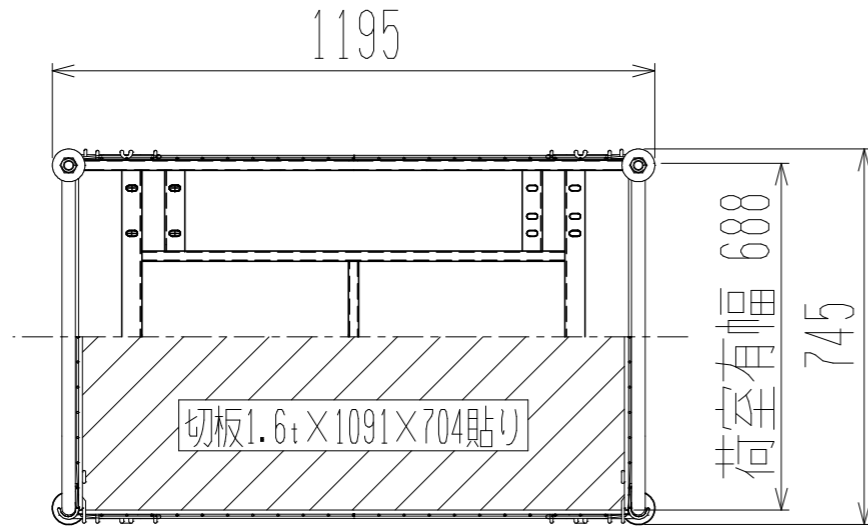

メッシュパックロール666B (4段四方囲・棚板付)

正面図

裏面/上面図

側面図(開口側)

側面図(背中側)

車体色 焼付塗料 KC-3878 グリーン

最大積載荷重 500kg

使用キャスター

WJ-150赤RB WSR 2個

WK-150赤RB 2個

株式会社 神戸車輛製作所		品名		メッシュパックロール666B		図番		666B-001-A3	
作成年月日	図法	尺度	単位	設計	写図	検図			
2019/04/29	三角法	1/15	mm	A, K					
提出先				材質		重量台数			
標準品				SS400		133kg			