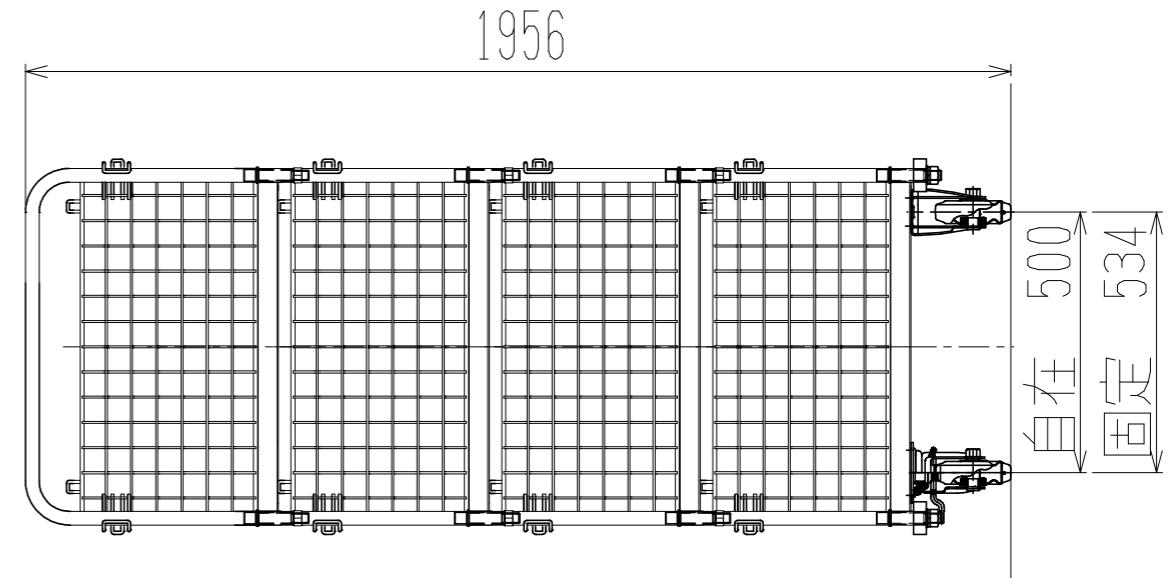

メッシュパックロール666B (4段四方囲・棚板付)

正面図

裏面/上面図

側面図(開口側)

側面図(背中側)

車体色 焼付塗料 KC-3878 グリーン

最大積載荷重 500kg

使用キャスター

WJ-150赤RB WSR 2個

WK-150赤RB 2個

株式会社 神戸車輛製作所		品名		メッシュパックロール666B		図番		666B-001-A3	
作成年月日	図法	尺度	単位	設計	写図	検図			
2019/04/29	三角法	1/15	mm	A, K					
提出先				材質		重量台数			
標準品				SS400		133kg			