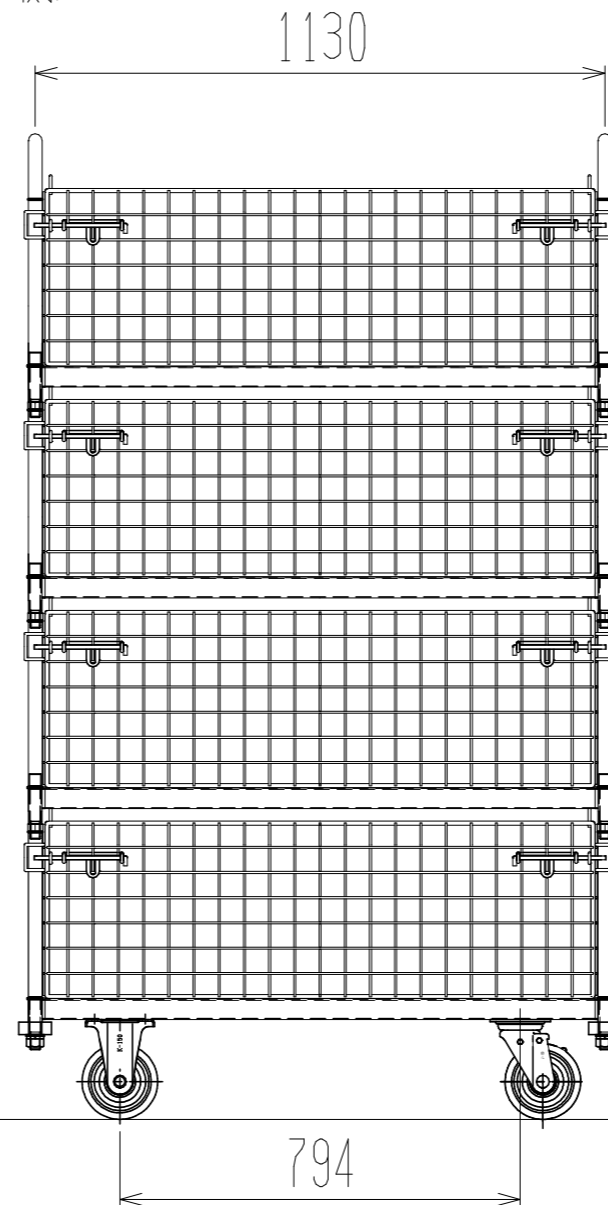

メッシュパックロール666B (4段四方囲・棚板付)

正面図

裏面/上面図

側面図(開口側)

側面図(背中側)

車体色 焼付塗料 KC-3878 グリーン

最大積載荷重 500kg

使用キャスター

WJ-150赤RB WSR 2個

WK-150赤RB 2個

株式会社 神戸車輛製作所		品名		メッシュパックロール666B		図番		666B-001-A3	
作成年月日	図法	尺度	単位	設計	写図	検図			
2019/04/29	三角法	1/15	mm	A, K					
提出先				材質		重量台数			
標準品				SS400		133kg			