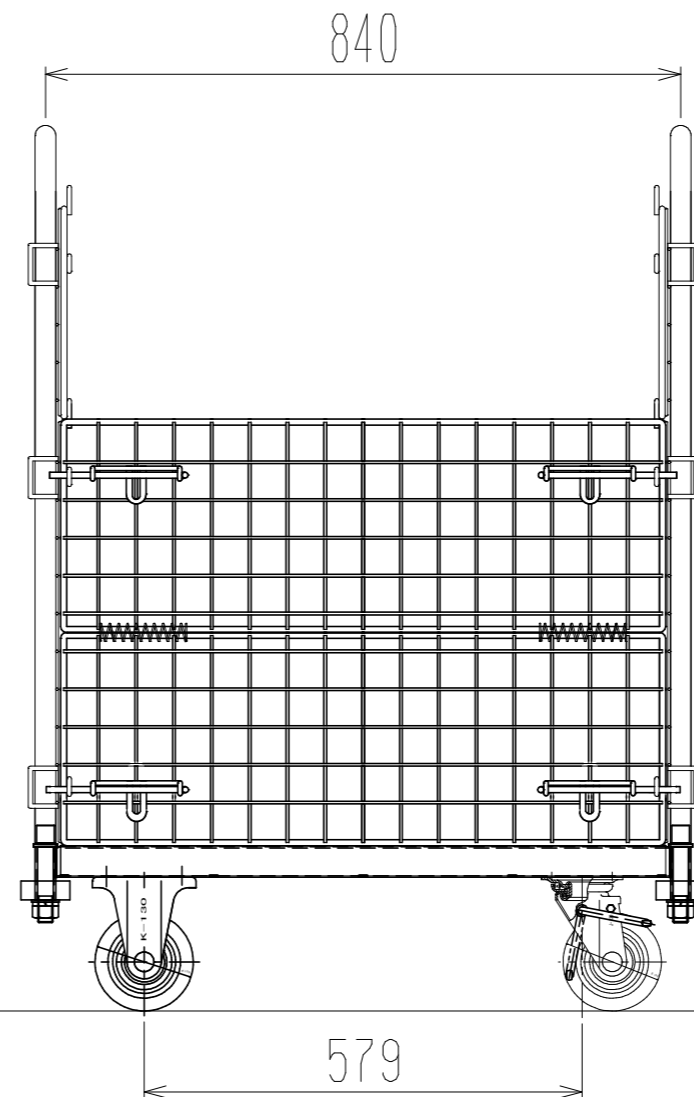

# メッシュパックロール667A(1.5段四方囲・両側前垂扉付)

裏面/上面図

正面図

側面図

車体色 焼付塗料 KC-3878 グリーン

最大積載荷重 400kg

使用キャスター

WJ-130RB赤WSR 2ヶ

WK-130RB赤 2ヶ

株式会社 神戸車輛製作所					
品名	メッシュパックロール667A	図番	667A-001-A3		
作成年月日	2019/01/03	図法	三角法	尺度単位	1/10 mm
設計	A,K	写図	検図		
提出先	標準品	材質	SS400	重量	34kg
台数					