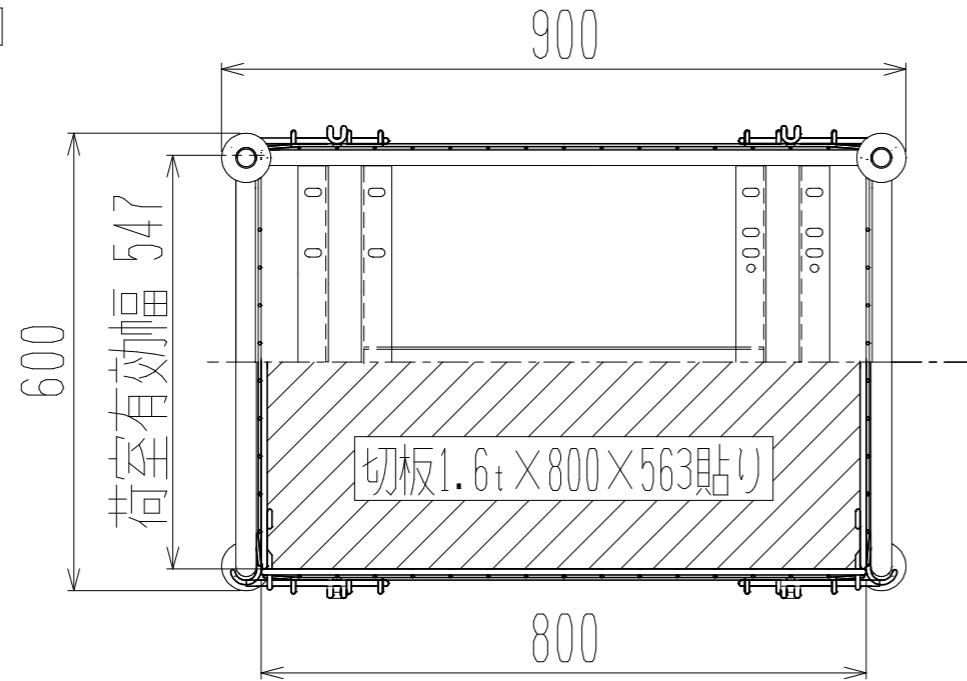

# メッシュパックロール667A(1.5段四方囲・両側前垂扉付)

裏面/上面図

正面図

側面図

車体色 焼付塗料 KC-3878 グリーン

最大積載荷重 400kg

使用キャスター

WJ-130RB赤WSR 2ヶ

WK-130RB赤 2ヶ

株式会社 神戸車輛製作所					
品名	メッシュパックロール667A	図番	667A-001-A3		
作成年月日	2019/01/03	図法	三角法	尺度単位	1/10 mm
設計	A,K	写図	検図		
提出先	標準品	材質	SS400	重量	34kg
台数					