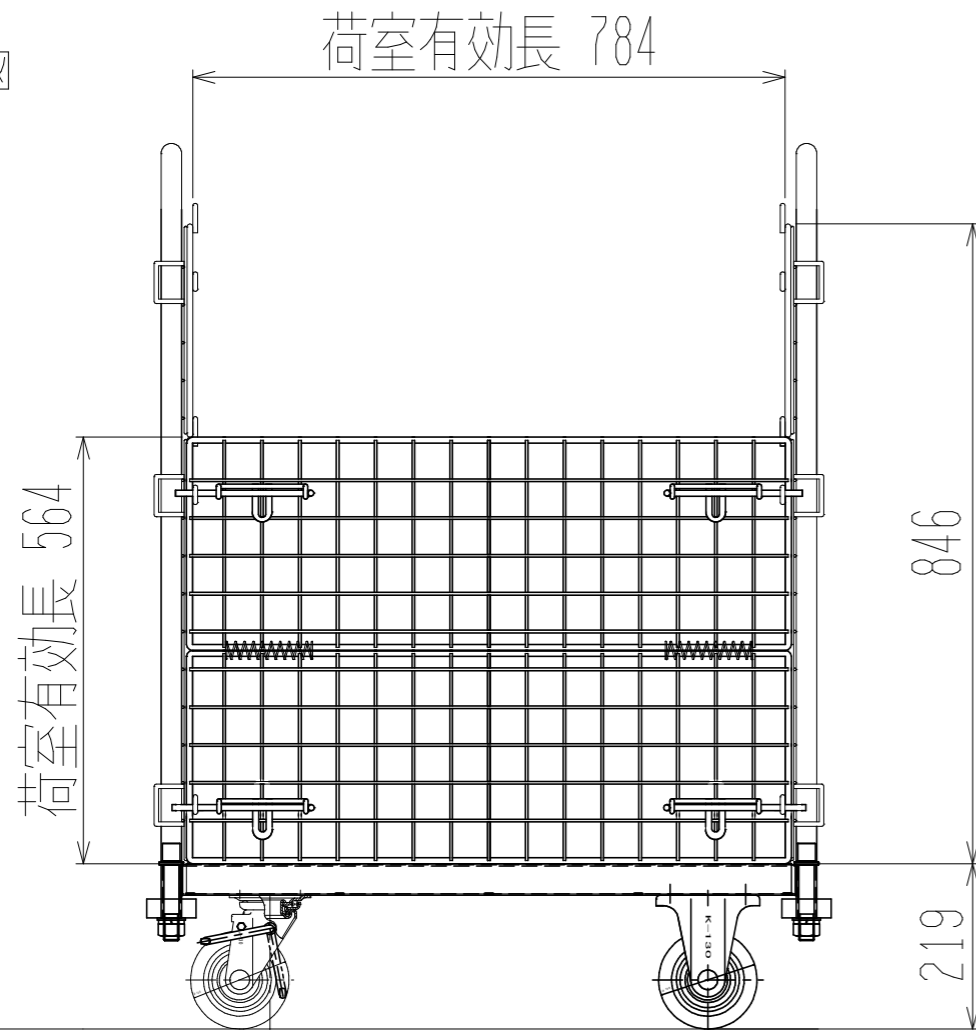

# メッシュパックロール667A(1.5段四方囲・両側前垂扉付)

裏面/上面図

正面図

側面図

車体色 焼付塗料 KC-3878 グリーン

最大積載荷重 400kg

使用キャスター

WJ-130RB赤WSR 2ヶ

WK-130RB赤 2ヶ

株式会社 神戸車輛製作所					
品名	メッシュパックロール667A	図番	667A-001-A3		
作成年月日	2019/01/03	図法	三角法	尺度単位	1/10 mm
設計	A,K	写図	検図		
提出先	標準品	材質	SS400	重量	34kg
台数					