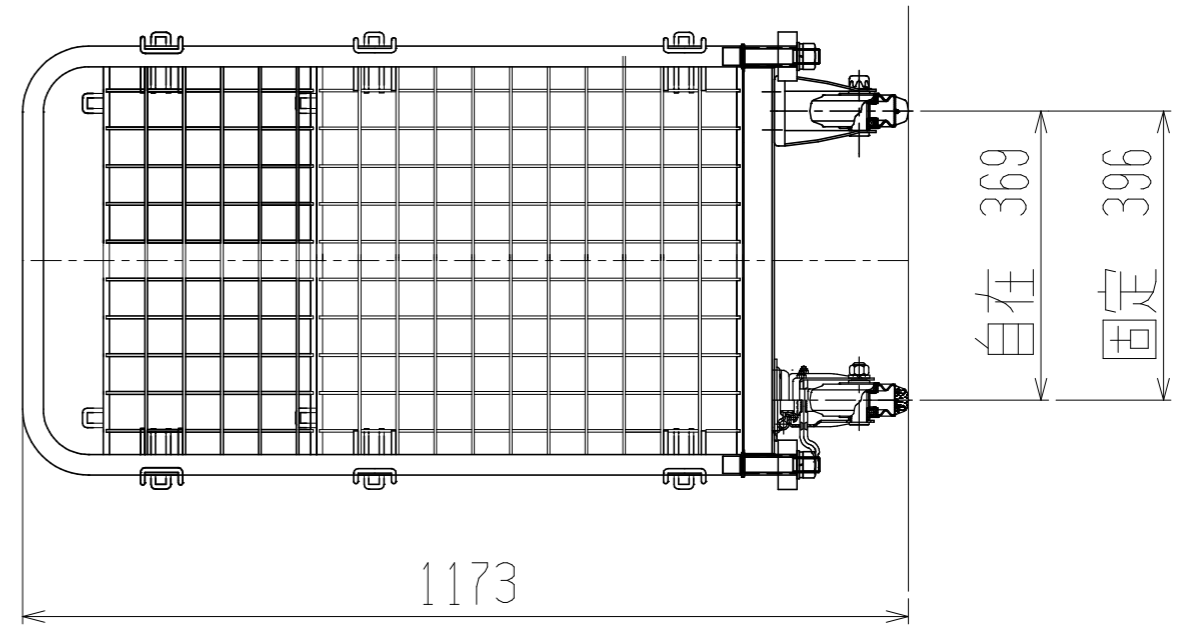

# メッシュパックロール667A(1.5段四方囲・両側前垂扉付)

裏面/上面図

正面図

側面図

車体色 焼付塗料 KC-3878 グリーン

最大積載荷重 400kg

使用キャスター

WJ-130RB赤WSR 2ヶ

WK-130RB赤 2ヶ

株式会社 神戸車輛製作所					
品名	メッシュパックロール667A	図番	667A-001-A3		
作成年月日	2019/01/03	図法	三角法	尺度単位	1/10 mm
設計	A,K	写図	検図		
提出先	標準品	材質	SS400	重量	34kg
台数					