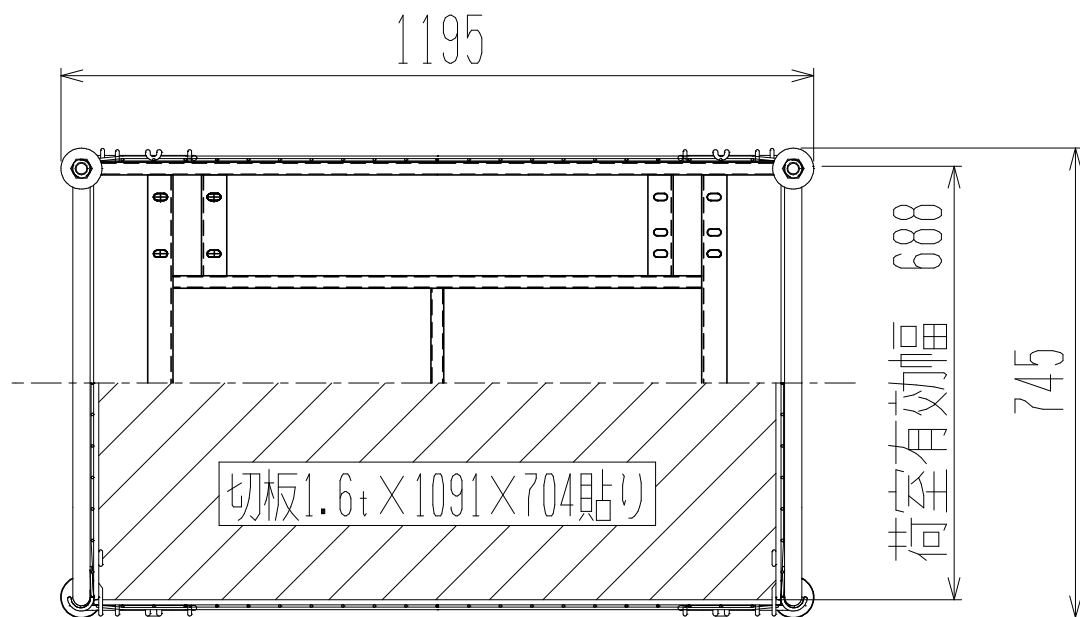

メッシュパックロール667B (1.5段四方囲・両側前垂扉付)

正面図

裏面/上面図

側面図(扉側)

側面図(背中側)

車体色 焼付塗料 KC-3878 グリーン

最大積載荷重 500kg

使用キャスター WJ-150RB 赤WSR 2個

WK-150RB 赤 2個

株式会社 神戸車輛製作所					
品名	メッシュパックロール667B	図番	667B-001-A3		
作成年月日	2019/03/16	図法	三角法	尺度単位	1/12 mm
設計	A, K	写図	検図		
提出先	標準品	材質	SS400	重量	58kg
台数					