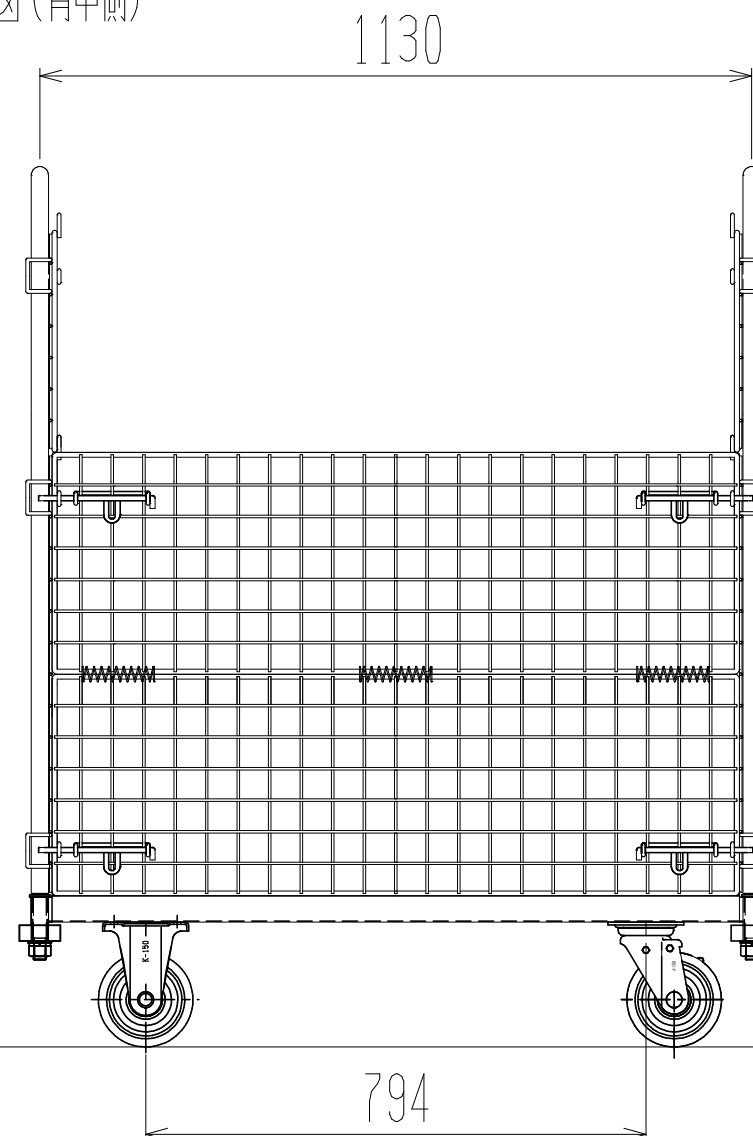

メッシュパックロール667B (1.5段四方囲・両側前垂扉付)

正面図

裏面/上面図

側面図(扉側)

側面図(背中側)

車体色 焼付塗料 KC-3878 グリーン

最大積載荷重 500kg

使用キャスター WJ-150RB 赤WSR 2個

WK-150RB 赤 2個

株式会社 神戸車輛製作所					
品名	メッシュパックロール667B	図番	667B-001-A3		
作成年月日	2019/03/16	図法	三角法	尺度単位	1/12 mm
設計	A, K	写図	検図		
提出先	標準品	材質	SS400	重量	58kg
台数					