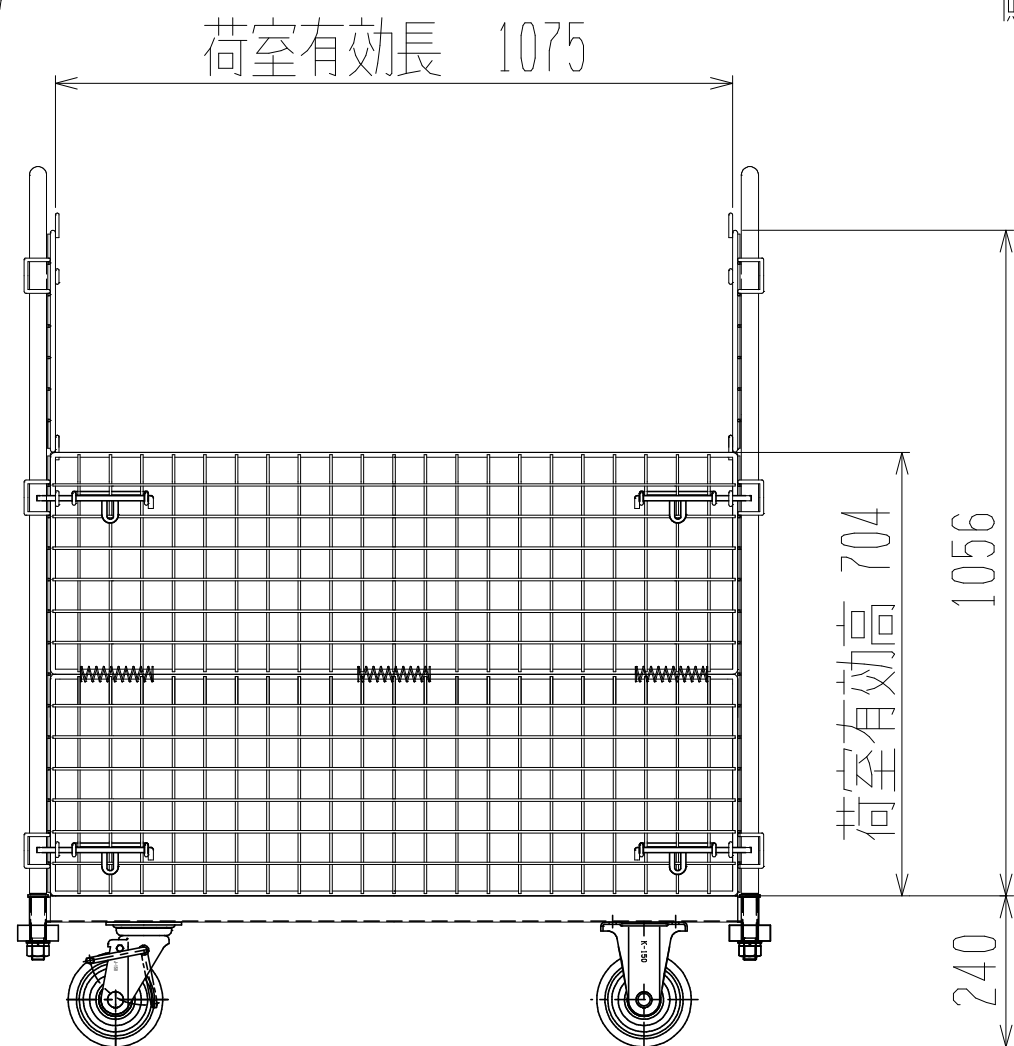

メッシュパックロール667B (1.5段四方囲・両側前垂扉付)

正面図

裏面/上面図

側面図(扉側)

側面図(背中側)

車体色 焼付塗料 KC-3878 グリーン

最大積載荷重 500kg

使用キャスター WJ-150RB 赤WSR 2個

WK-150RB 赤 2個

株式会社 神戸車輛製作所					
品名	メッシュパックロール667B	図番	667B-001-A3		
作成年月日	2019/03/16	図法	三角法	尺度単位	1/12 mm
設計	A, K	写図	検図		
提出先	標準品	材質	SS400	重量	58kg
台数					