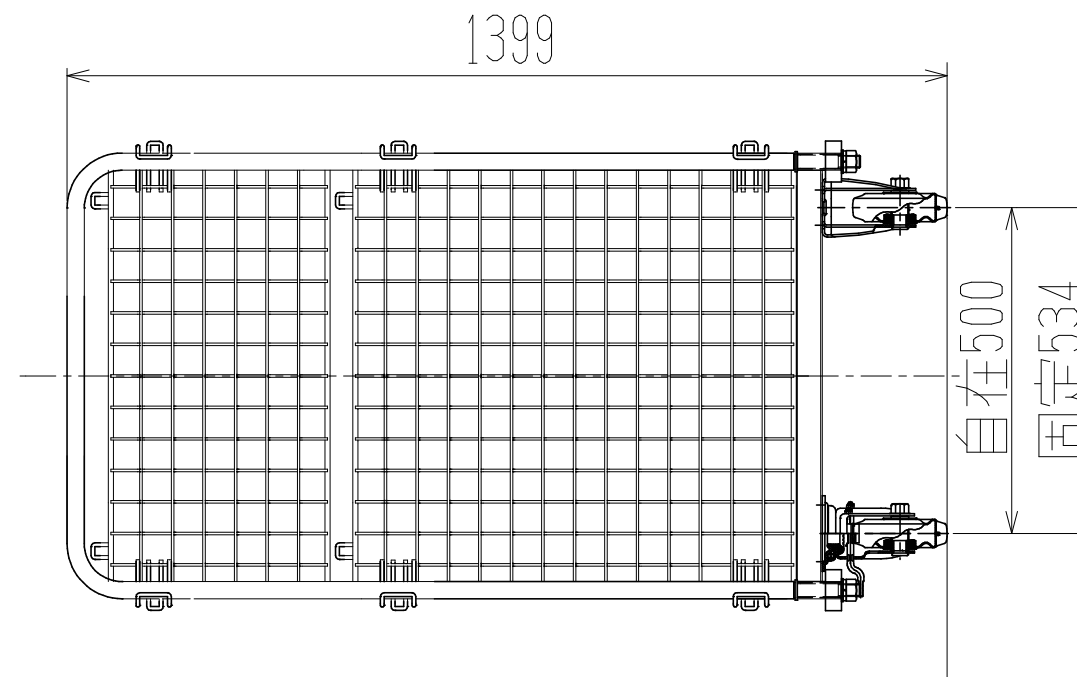

メッシュパックロール667B (1.5段四方囲・両側前垂扉付)

正面図

裏面/上面図

側面図(扉側)

側面図(背中側)

車体色 焼付塗料 KC-3878 グリーン

最大積載荷重 500kg

使用キャスター WJ-150RB 赤WSR 2個

WK-150RB 赤 2個

株式会社 神戸車輛製作所					
品名	メッシュパックロール667B	図番	667B-001-A3		
作成年月日	2019/03/16	図法	三角法	尺度単位	1/12 mm
設計	A, K	写図	検図		
提出先	標準品	材質	SS400	重量	58kg
台数					