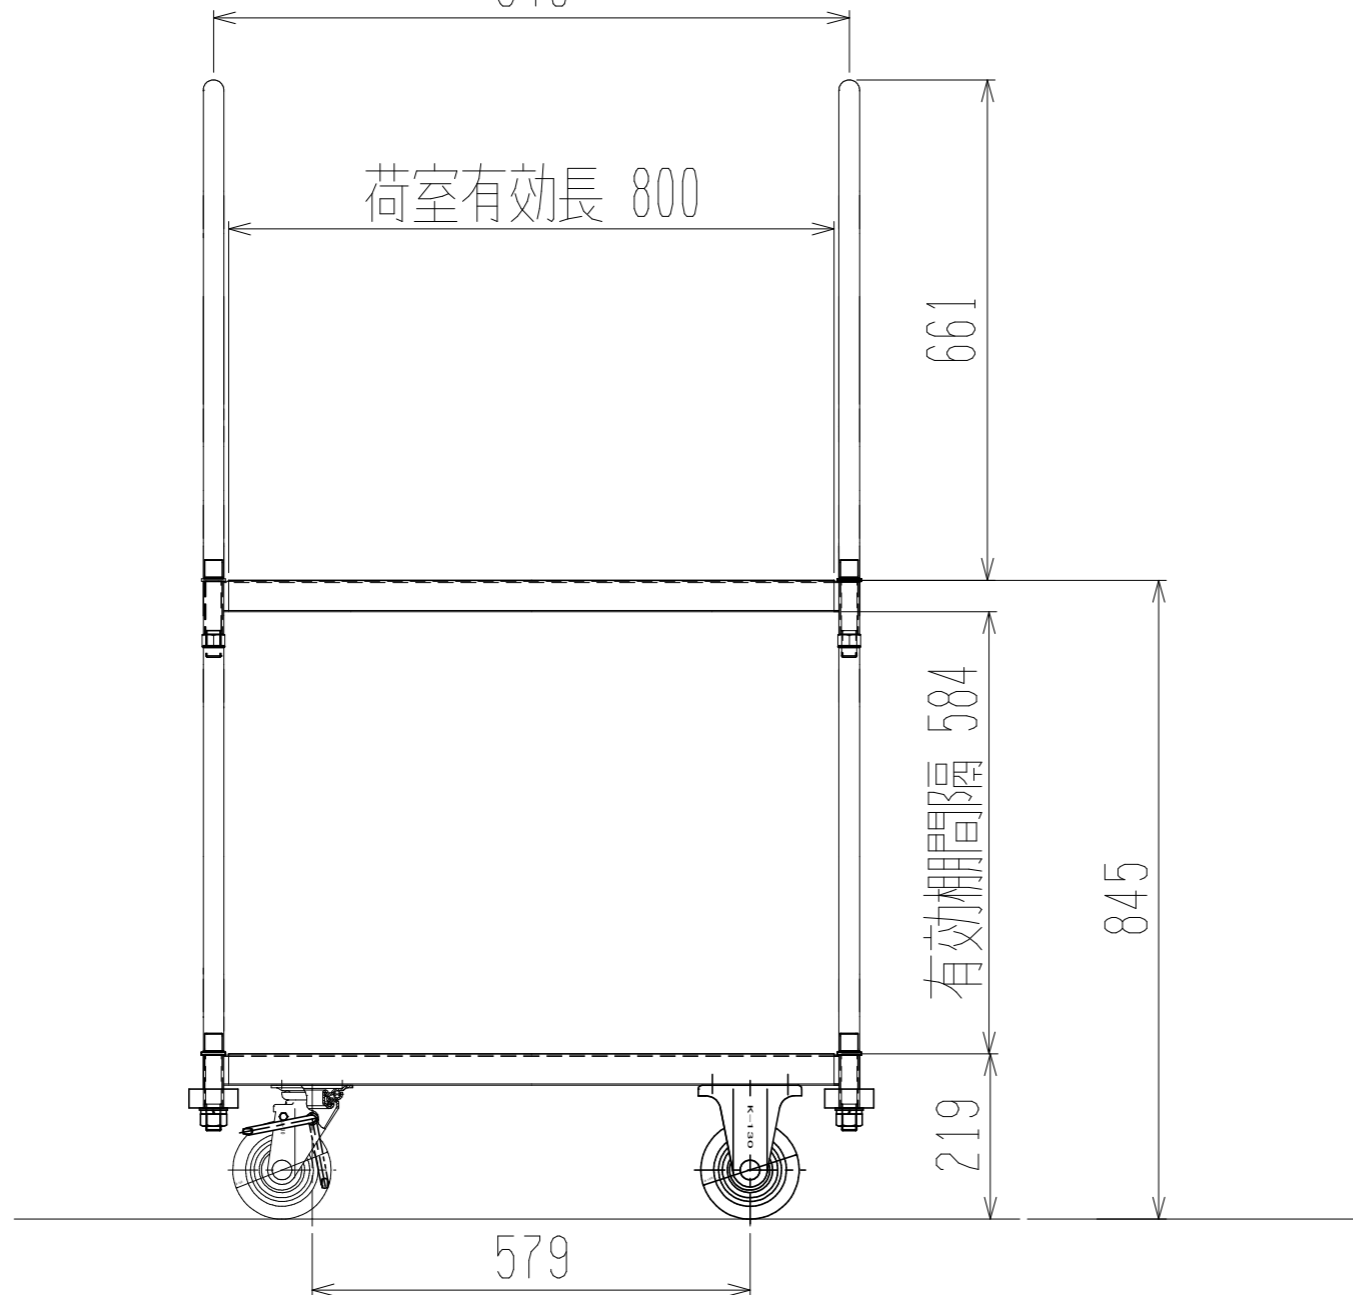

裏面/上面図

正面/向正面

メッシュパックロール668A(2段両袖棚板付)

側面図

車体色 焼付塗料 KC-3878 グリーン

最大積載荷重 400kg

使用キャスター WJ-130赤WSR 2個

WK-130赤 2個

株式会社 神戸車輛製作所					
品名	メッシュパックロール668A	図番	668A-001-A3		
作成年月日	2019/01/02	図法	三角法	尺度	1/10 mm
設計	A, K	写図	検図		
提出先	標準品	材質	SS400	重量	44kg
台数					