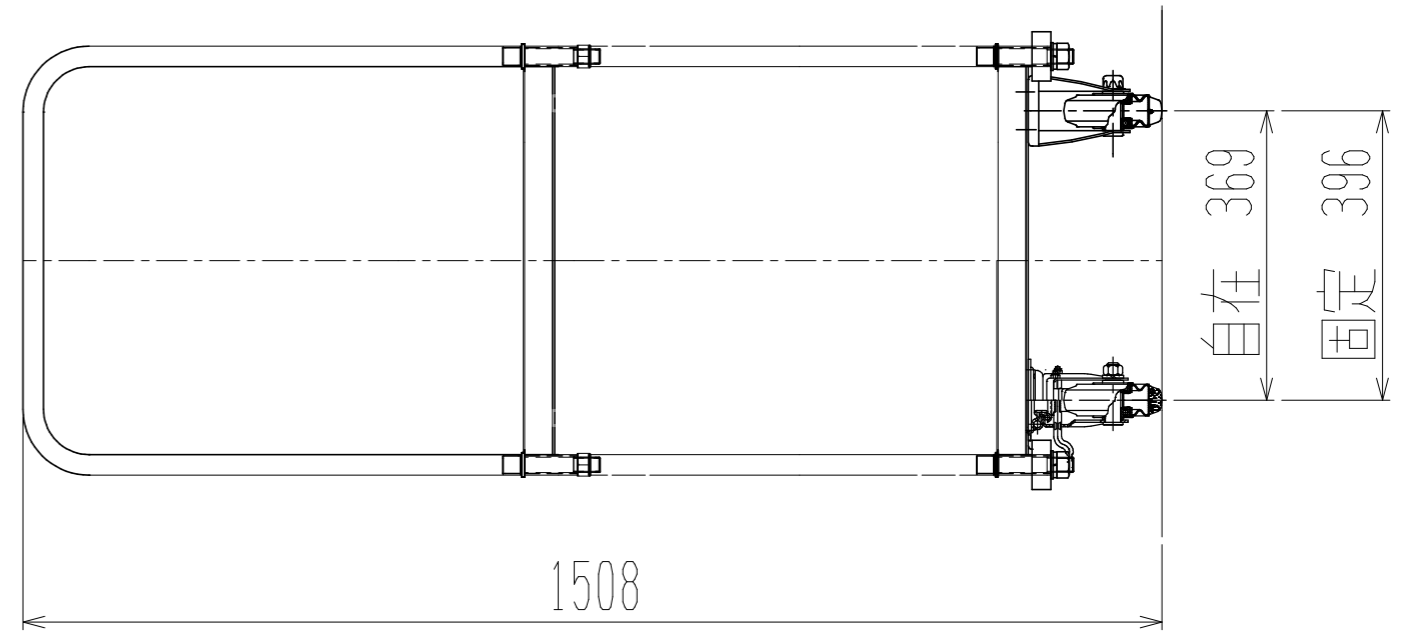

裏面/上面図

正面/向正面

メッシュパックロール668A(2段両袖棚板付)

側面図

車体色 焼付塗料 KC-3878 グリーン

最大積載荷重 400kg

使用キャスター WJ-130赤WSR 2個

WK-130赤 2個

株式会社 神戸車輛製作所					
品名	メッシュパックロール668A	図番	668A-001-A3		
作成年月日	2019/01/02	図法	三角法	尺度	1/10 mm
設計	A, K	写図	検図		
提出先	標準品	材質	SS400	重量	44kg
台数					