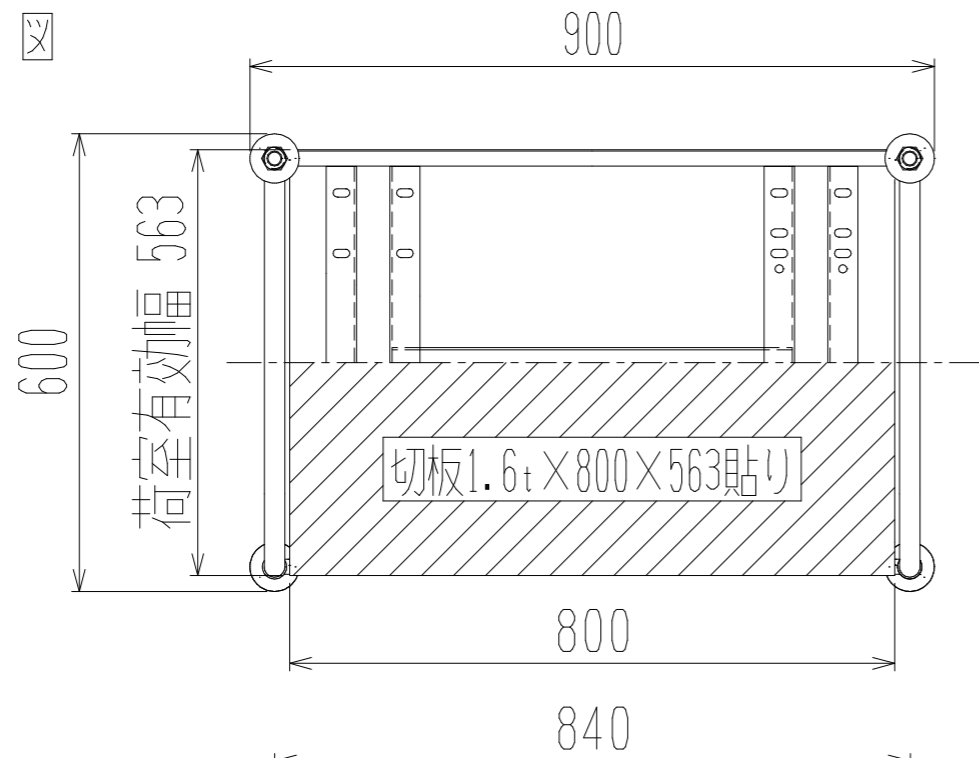

裏面/上面図

正面/向正面

メッシュパックロール668A(2段両袖棚板付)

側面図

車体色 焼付塗料 KC-3878 グリーン

最大積載荷重 400kg

使用キャスター WJ-130赤WSR 2個

WK-130赤 2個

株式会社 神戸車輛製作所					
品名	メッシュパックロール668A	図番	668A-001-A3		
作成年月日	2019/01/02	図法	三角法	尺度	1/10 mm
設計	A, K	写図	検図		
提出先	標準品	材質	SS400	重量	44kg
台数					