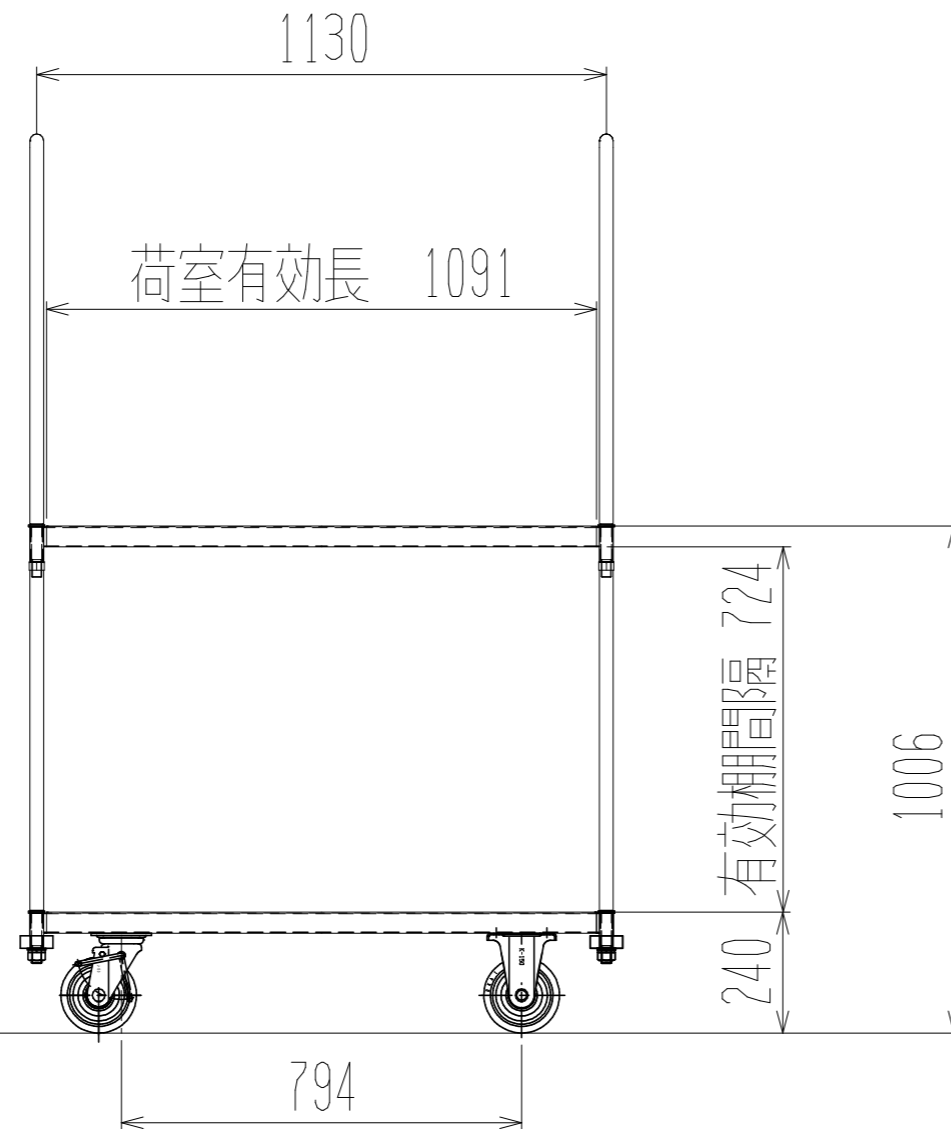

メッシュパックロール668B (2段両袖棚板付)

裏面/上面図

正面図

側面図

車体色 焼付塗料 KC-3878 グリーン

最大積載荷重 500kg

使用キャスター

WJ-150赤RB WSR 2個

WK-150赤RB 2個

 株式会社 神戸車輛製作所					
品名	メッシュパックロール668B	図番	668B-001-A3		
作成年月日	2019/03/24	図法	三角法	尺度単位	1/15 mm
設計	A, K	写図	検図		
提出先	標準品	材質	SS400	重量	58kg
台数					