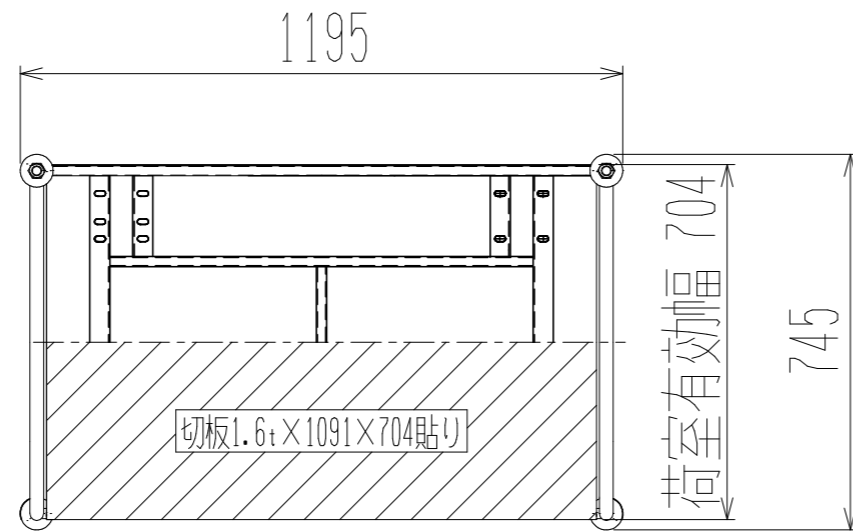

メッシュパックロール668B (2段両袖棚板付)

裏面/上面図

正面図

側面図

車体色 焼付塗料 KC-3878 グリーン

最大積載荷重 500kg

使用キャスター

WJ-150赤RB WSR 2個

WK-150赤RB 2個

 株式会社 神戸車輛製作所					
品名	メッシュパックロール668B	図番	668B-001-A3		
作成年月日	2019/03/24	図法	三角法	尺度単位	1/15 mm
設計	A, K	写図	検図		
提出先	標準品	材質	SS400	重量	58kg
台数					