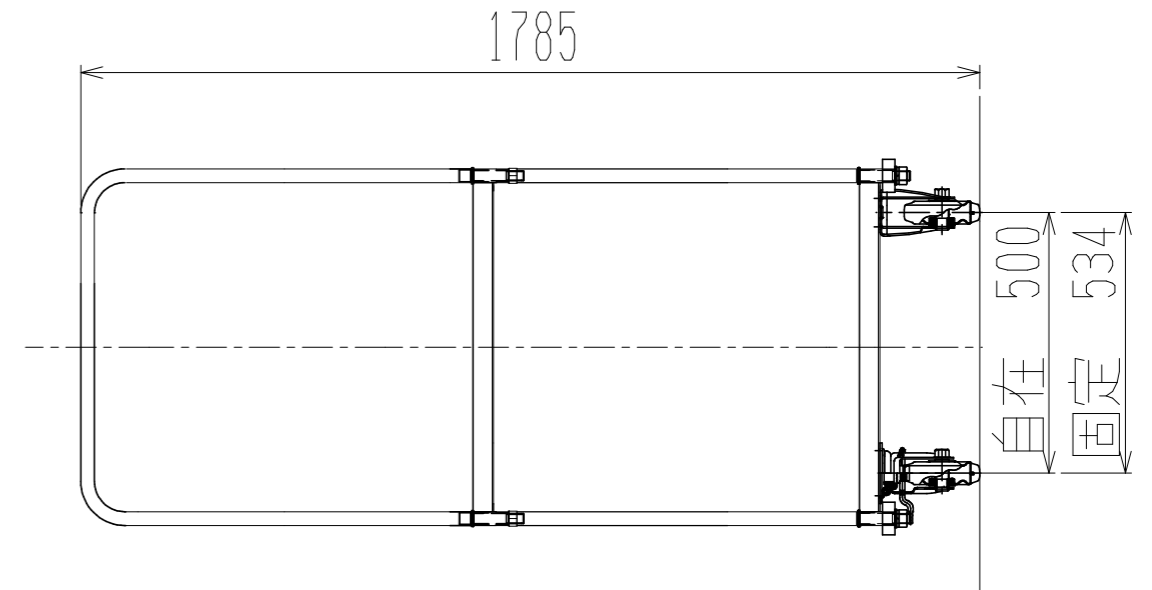

メッシュパックロール668B (2段両袖棚板付)

裏面/上面図

正面図

側面図

車体色 焼付塗料 KC-3878 グリーン

最大積載荷重 500kg

使用キャスター

WJ-150赤RB WSR 2個

WK-150赤RB 2個

 株式会社 神戸車輛製作所					
品名	メッシュパックロール668B	図番	668B-001-A3		
作成年月日	2019/03/24	図法	三角法	尺度単位	1/15 mm
設計	A, K	写図	検図		
提出先	標準品	材質	SS400	重量	58kg
台数					