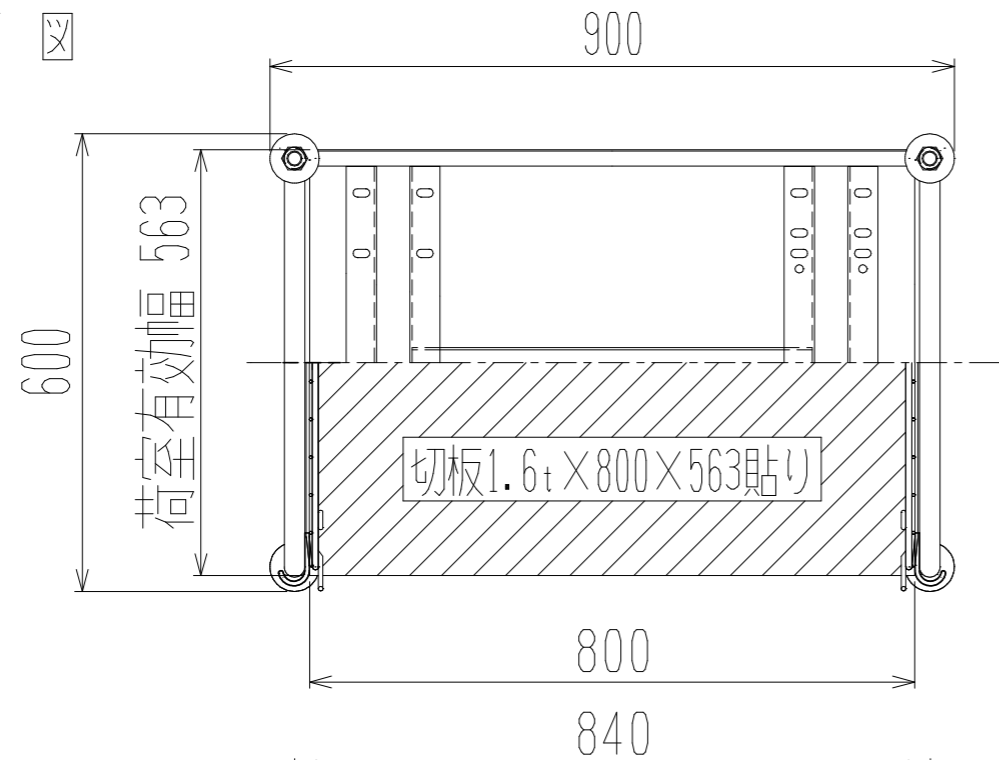

裏面/上面図

正面/向正面

メッシュパックロール669A(2段両袖棚板・袖アミ付)

側面図

車体色 焼付塗料 KC-3878 グリーン

最大積載荷重 400kg

使用キャスター WJ-130赤WSR 2個

WK-130赤 2個

株式会社 神戸車輛製作所					
品名	メッシュパックロール669A	図番	669A-001-A3		
作成年月日	2019/01/03	図法	三角法	尺度	1/10 mm
設計	A, K	写図	検図		
提出先	標準品	材質	SS400	重量	52kg
台数					