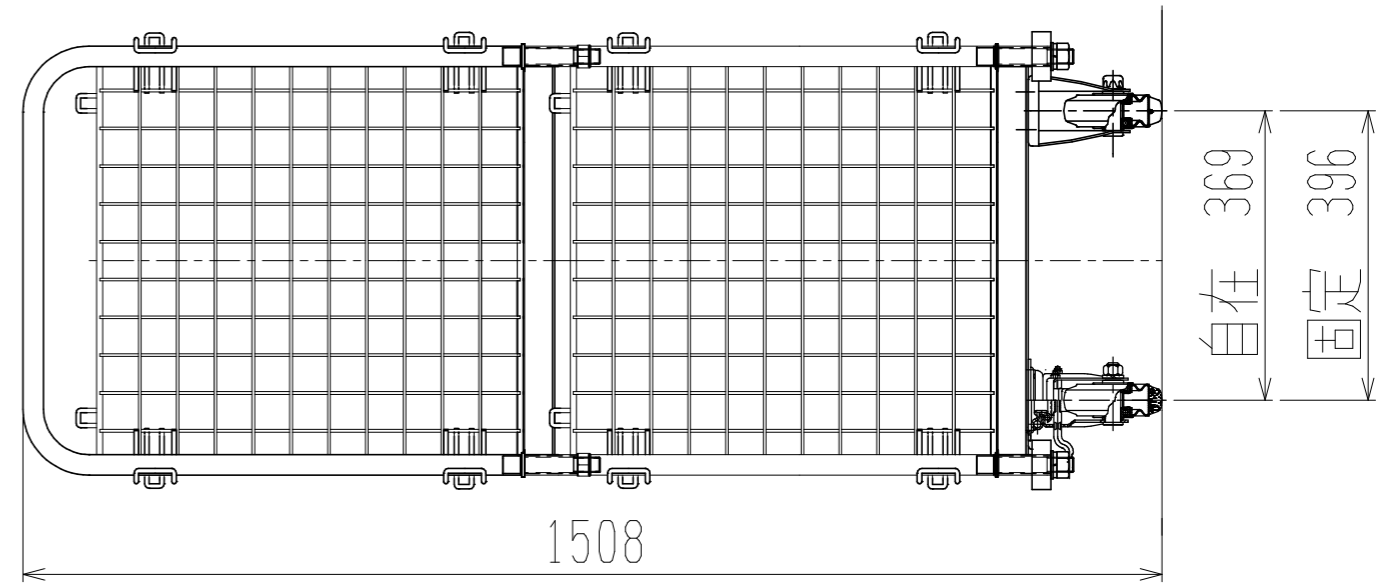

裏面/上面図

正面/向正面

メッシュパックロール669A(2段両袖棚板・袖アミ付)

側面図

車体色 焼付塗料 KC-3878 グリーン

最大積載荷重 400kg

使用キャスター WJ-130赤WSR 2個

WK-130赤 2個

株式会社 神戸車輛製作所					
品名	メッシュパックロール669A	図番	669A-001-A3		
作成年月日	2019/01/03	図法	三角法	尺度	1/10 mm
設計	A, K	写図	検図		
提出先	標準品	材質	SS400	重量	52kg
台数					