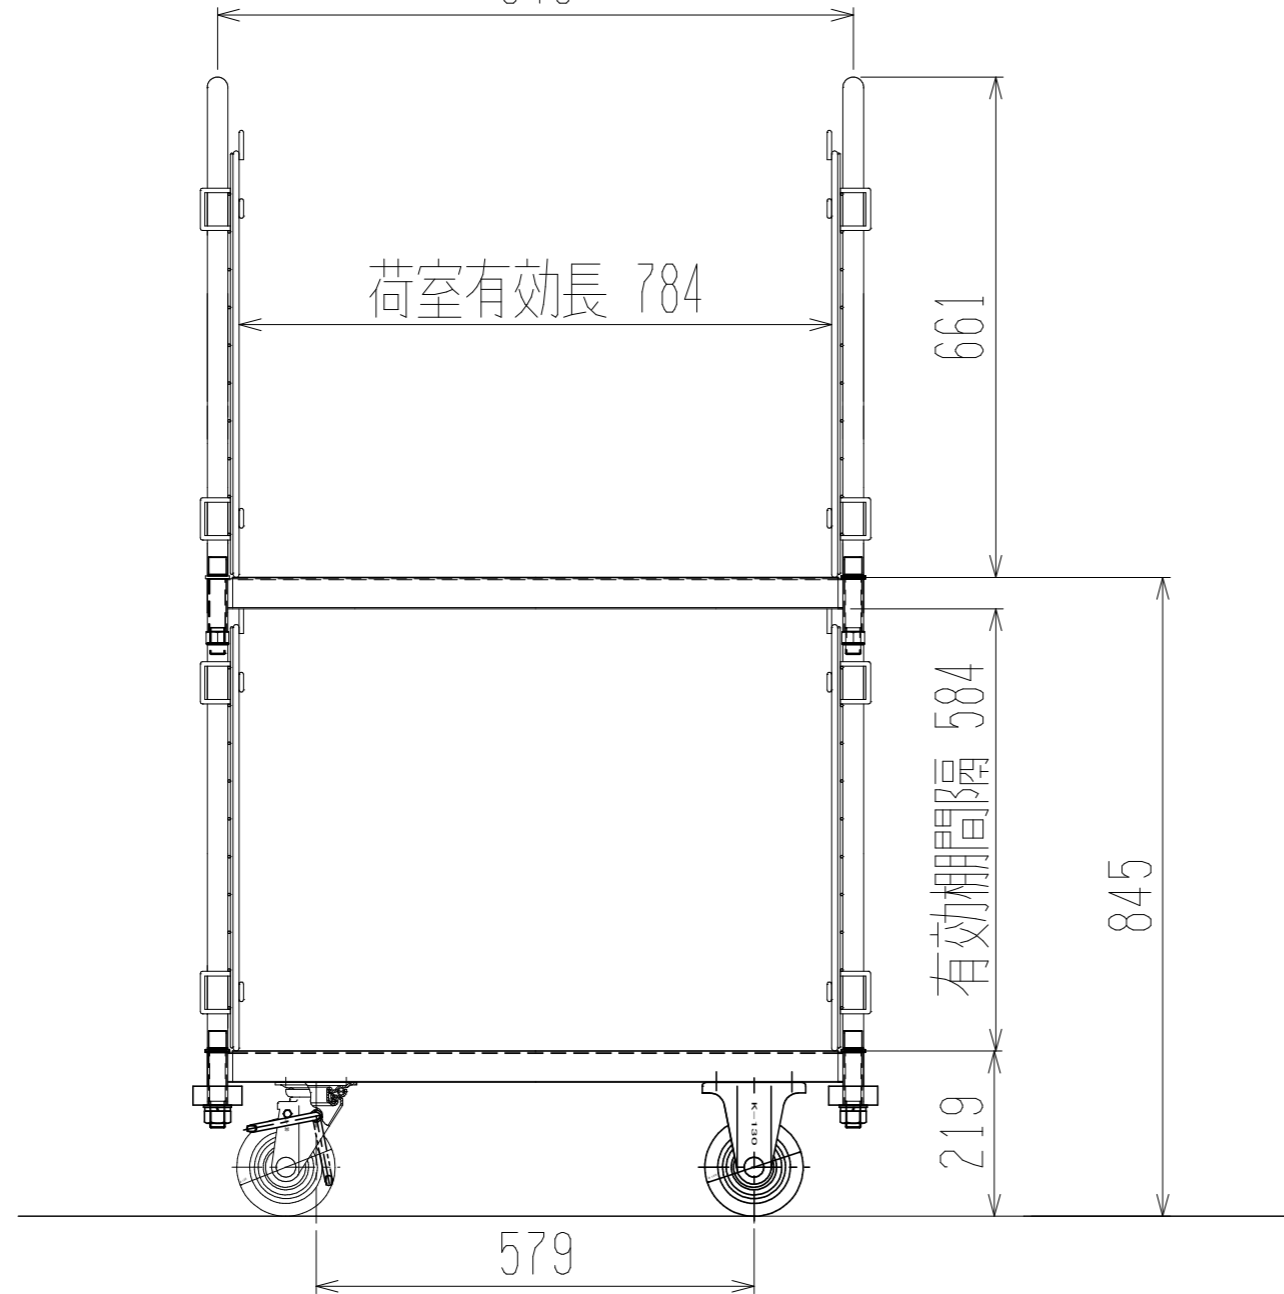

裏面/上面図

正面/向正面

メッシュパックロール669A(2段両袖棚板・袖アミ付)

側面図

車体色 焼付塗料 KC-3878 グリーン

最大積載荷重 400kg

使用キャスター WJ-130赤WSR 2個

WK-130赤 2個

株式会社 神戸車輛製作所					
品名	メッシュパックロール669A	図番	669A-001-A3		
作成年月日	2019/01/03	図法	三角法	尺度	1/10 mm
設計	A, K	写図	検図		
提出先	標準品	材質	SS400	重量	52kg
台数					