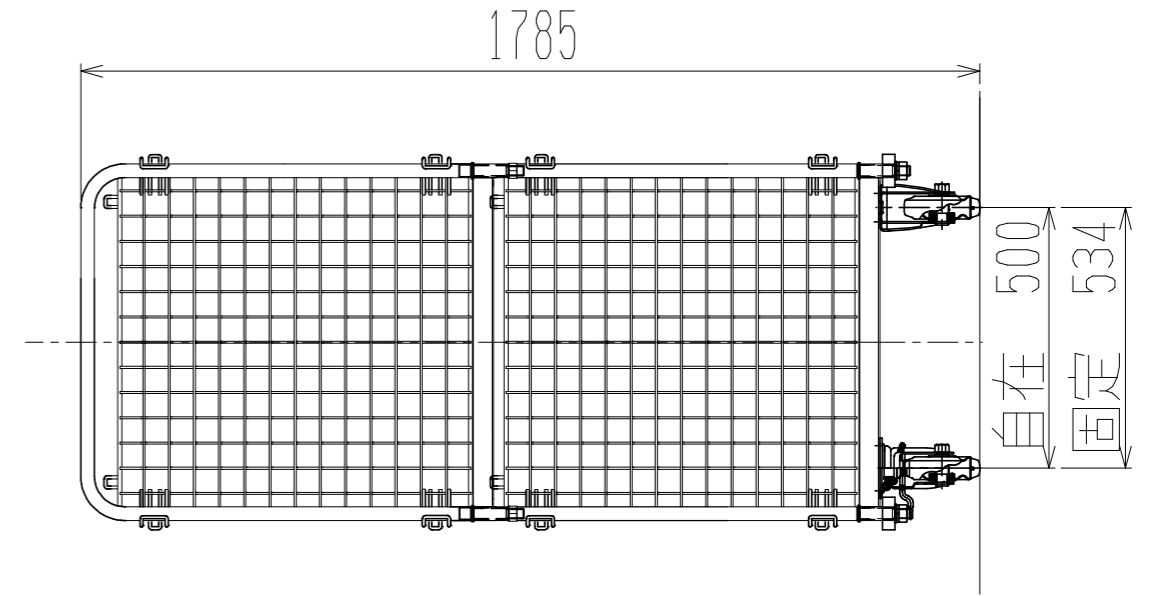

メッシュパックロール669B(2段両袖棚板・袖アミ付)

裏面/上面図

正面図

側面図

車体色 焼付塗料 KC-3878 グリーン

最大積載荷重 500kg

使用キャスター

WJ-150赤RB WSR 2個

WK-150赤RB 2個

		株式会社 神戸車輛製作所	
品名	メッシュパックロール669B	図番	669B-001-A3
作成年月日	2019/03/24	図法	三角法
尺度	1/15	単位	mm
設計	A, K	写図	検図
提出先	標準品	材質	SS400
重量	72kg	台数	