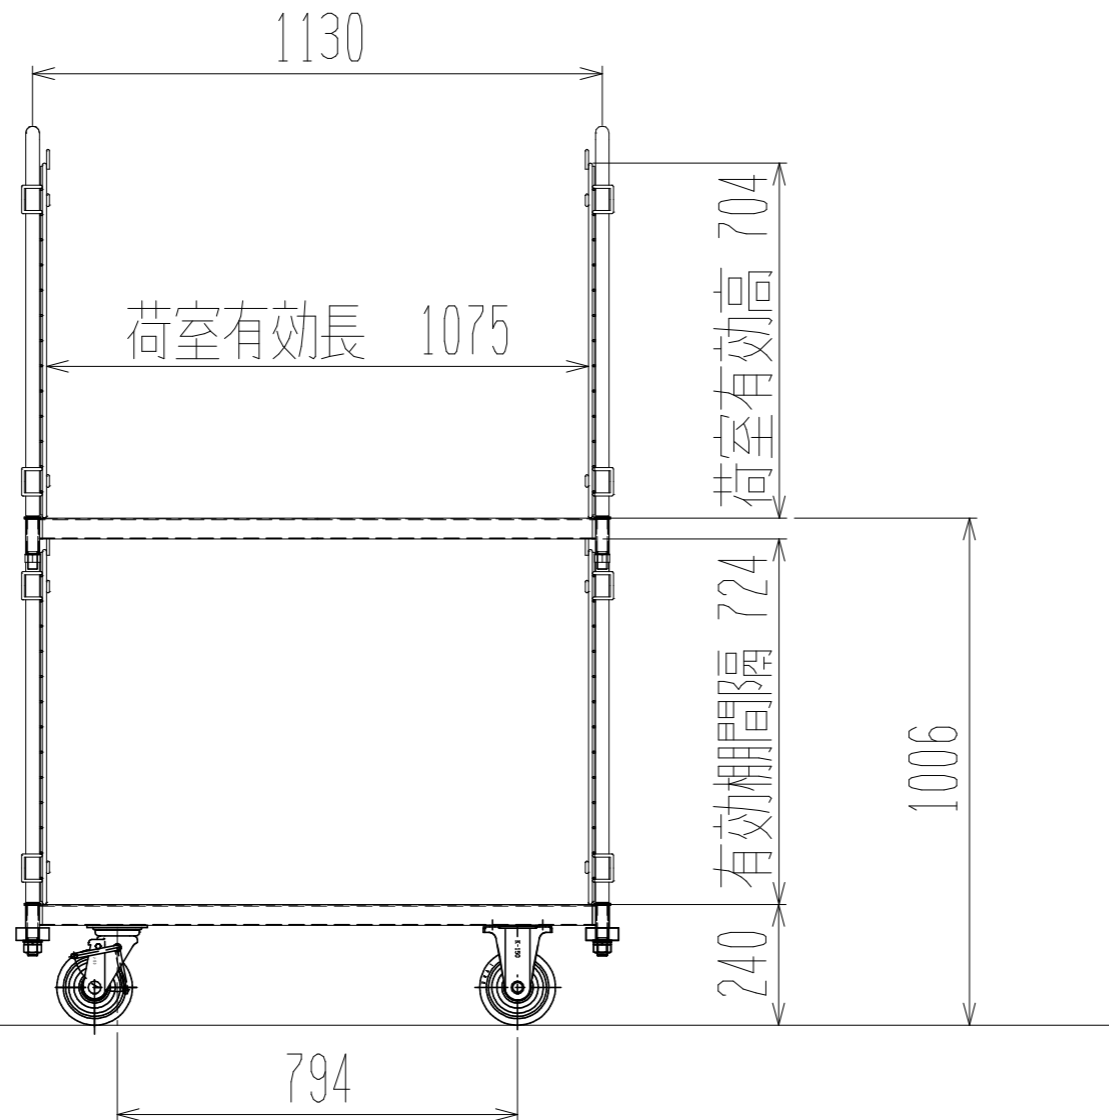

メッシュパックロール669B(2段両袖棚板・袖アミ付)

裏面/上面図

正面図

側面図

車体色 焼付塗料 KC-3878 グリーン

最大積載荷重 500kg

使用キャスター

WJ-150赤RB WSR 2個

WK-150赤RB 2個

		株式会社 神戸車輛製作所	
品名	メッシュパックロール669B	図番	669B-001-A3
作成年月日	2019/03/24	図法	三角法
尺度	1/15	単位	mm
設計	A, K	写図	検図
提出先	標準品	材質	SS400
重量	72kg	台数	