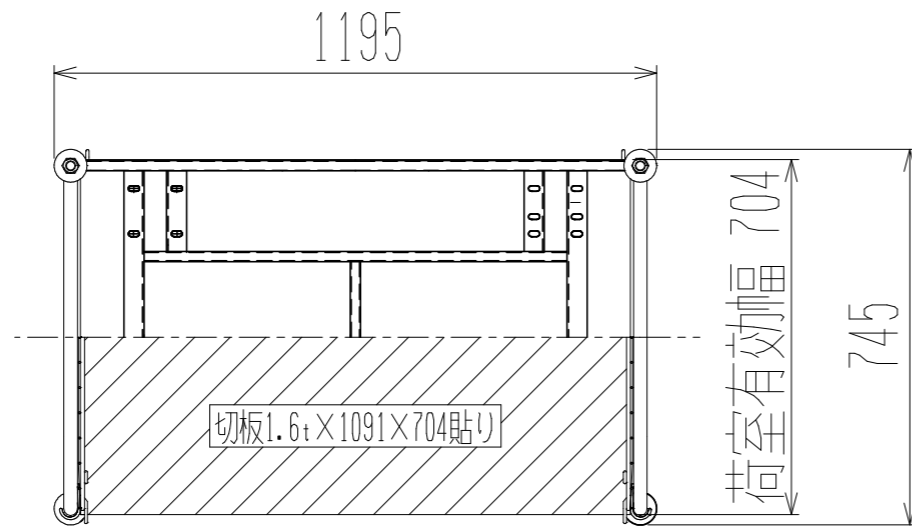

メッシュパックロール669B(2段両袖棚板・袖アミ付)

裏面/上面図

正面図

側面図

車体色 焼付塗料 KC-3878 グリーン

最大積載荷重 500kg

使用キャスター

WJ-150赤RB WSR 2個

WK-150赤RB 2個

		株式会社 神戸車輛製作所	
品名	メッシュパックロール669B	図番	669B-001-A3
作成年月日	2019/03/24	図法	三角法
尺度	1/15	単位	mm
設計	A, K	写図	検図
提出先	標準品	材質	SS400
重量	72kg	台数	