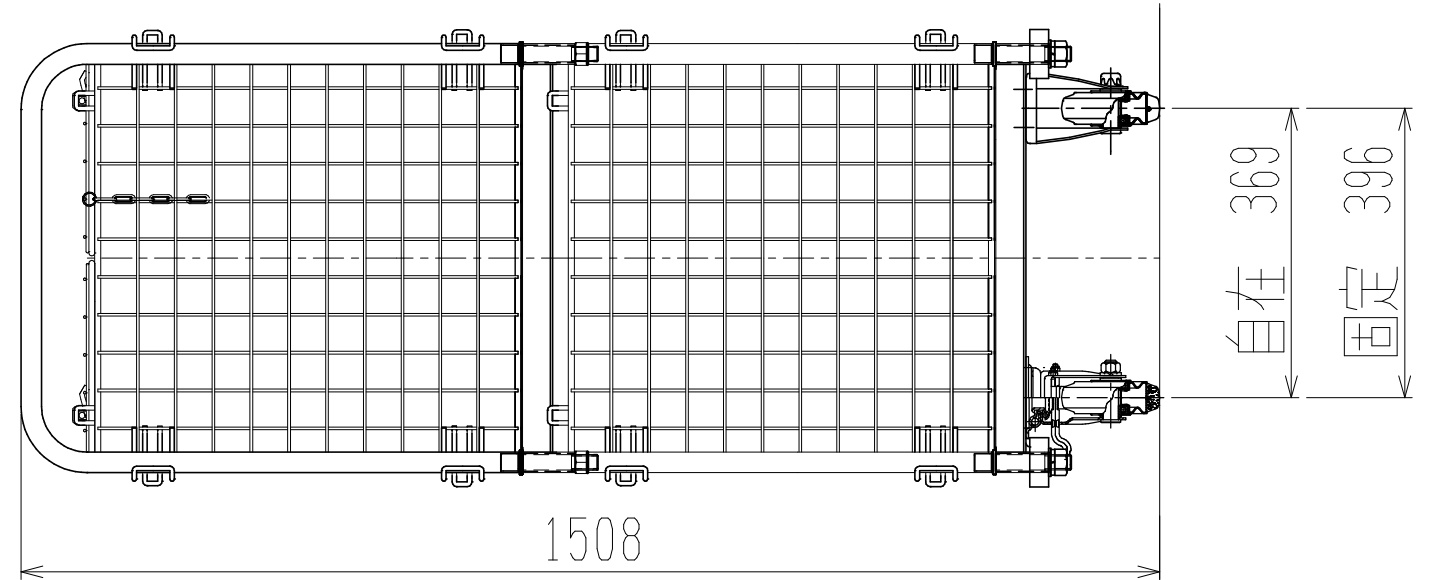

正面/向正面

メッシュパックロール670A(2段四方囲・上ブタ付)

裏面/上面図

側面図(開口側)

側面図(背中側)

荷室有効長 784

車体色 焼付塗料 KC-3878 グリーン

最大積載荷重 400kg

使用キャスター WJ-130赤WSR 2個

WK-130赤 2個

株式会社 神戸車輛製作所					
品名	メッシュパックロール670A	図番	670A-001-A3		
作成年月日	2019/01/02	図法	三角法	尺度単位	1/10 mm
設計	A,K	写図	検図		
提出先	標準品	材質	SS400	重量	69kg
台数					