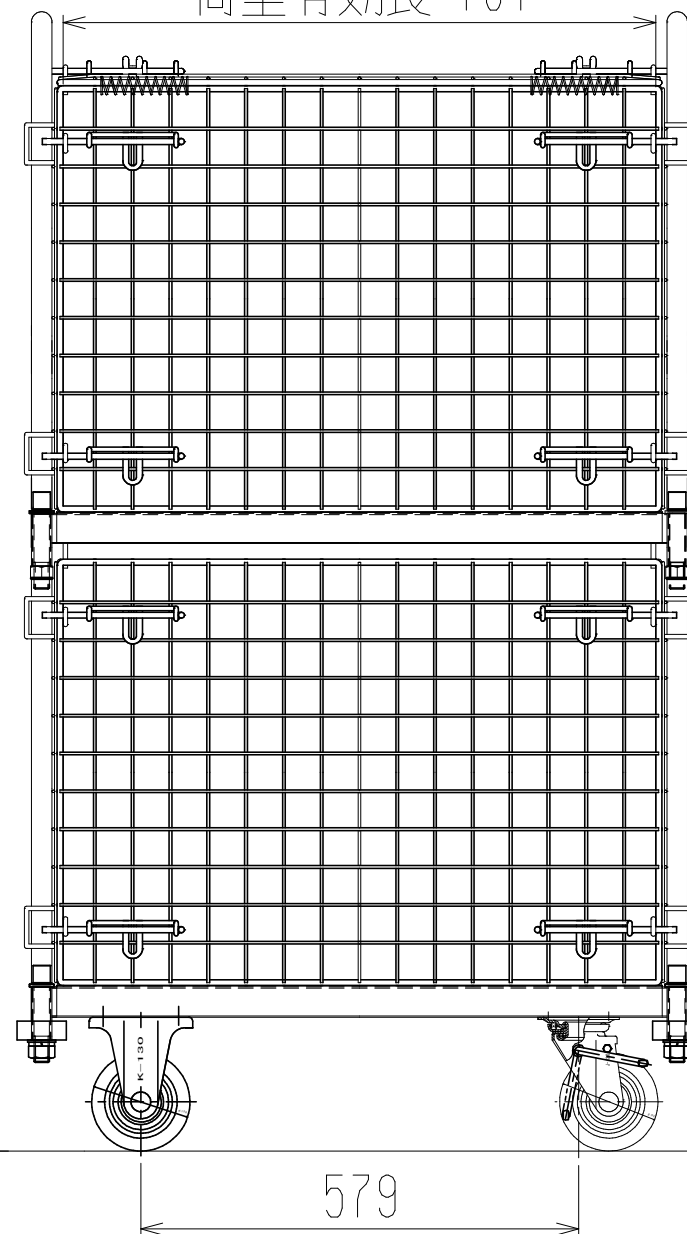

正面/向正面

メッシュパックロール670A(2段四方囲・上ブタ付)

裏面/上面図

側面図(開口側)

側面図(背中側)

荷室有効長 784

車体色 焼付塗料 KC-3878 グリーン

最大積載荷重 400kg

使用キャスター WJ-130赤WSR 2個

WK-130赤 2個

株式会社 神戸車輛製作所					
品名	メッシュパックロール670A	図番	670A-001-A3		
作成年月日	2019/01/02	図法	三角法	尺度単位	1/10 mm
設計	A,K	写図	検図		
提出先	標準品	材質	SS400	重量	69kg
台数					