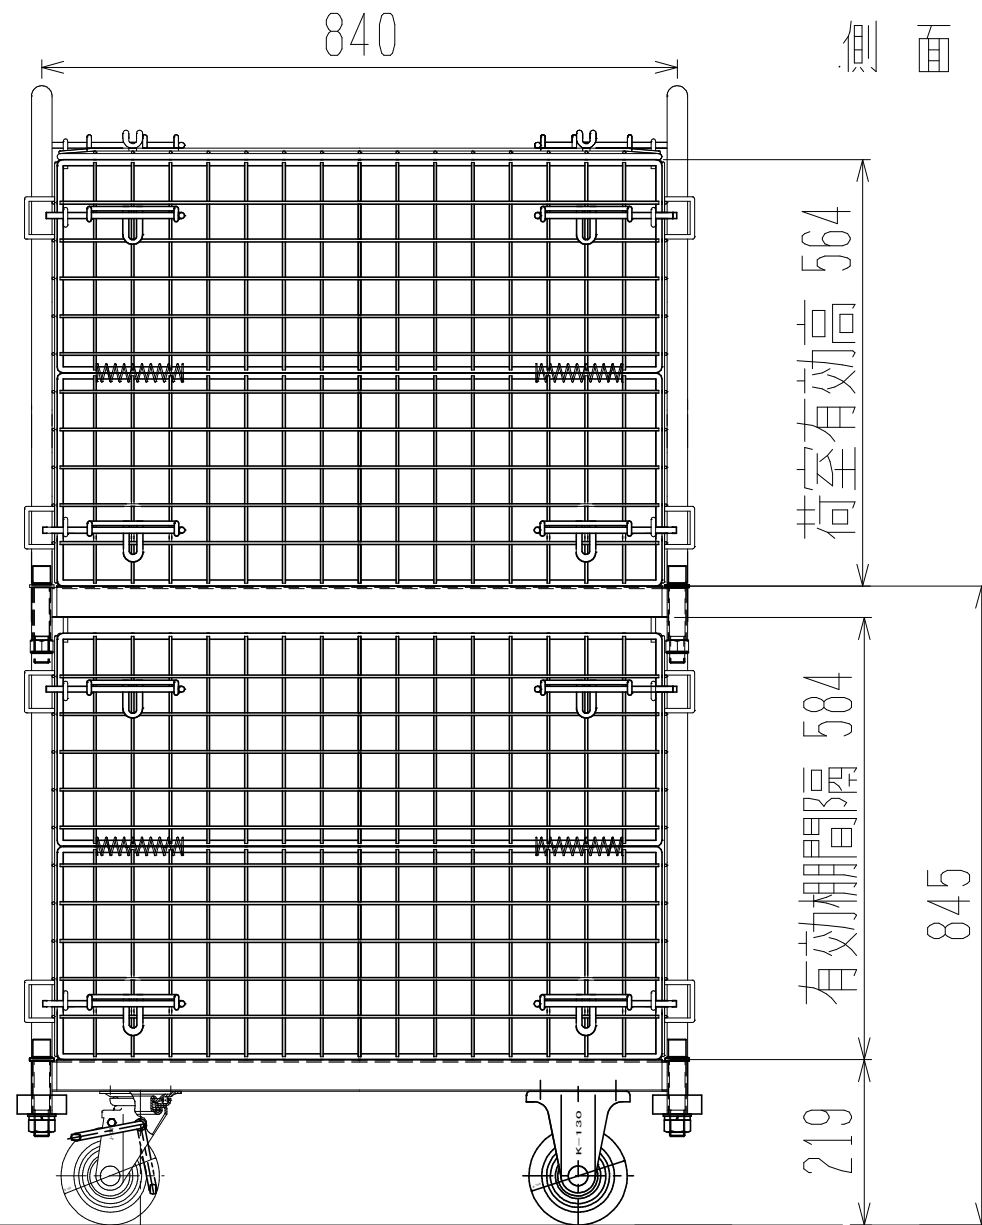

正面/向正面

メッシュパックロール670A(2段四方囲・上ブタ付)

裏面/上面図

側面図(開口側)

側面図(背中側)

荷室有効長 784

車体色 焼付塗料 KC-3878 グリーン

最大積載荷重 400kg

使用キャスター WJ-130赤WSR 2個

WK-130赤 2個

株式会社 神戸車輛製作所					
品名	メッシュパックロール670A	図番	670A-001-A3		
作成年月日	2019/01/02	図法	三角法	尺度単位	1/10 mm
設計	A,K	写図	検図		
提出先	標準品	材質	SS400	重量	69kg
台数					