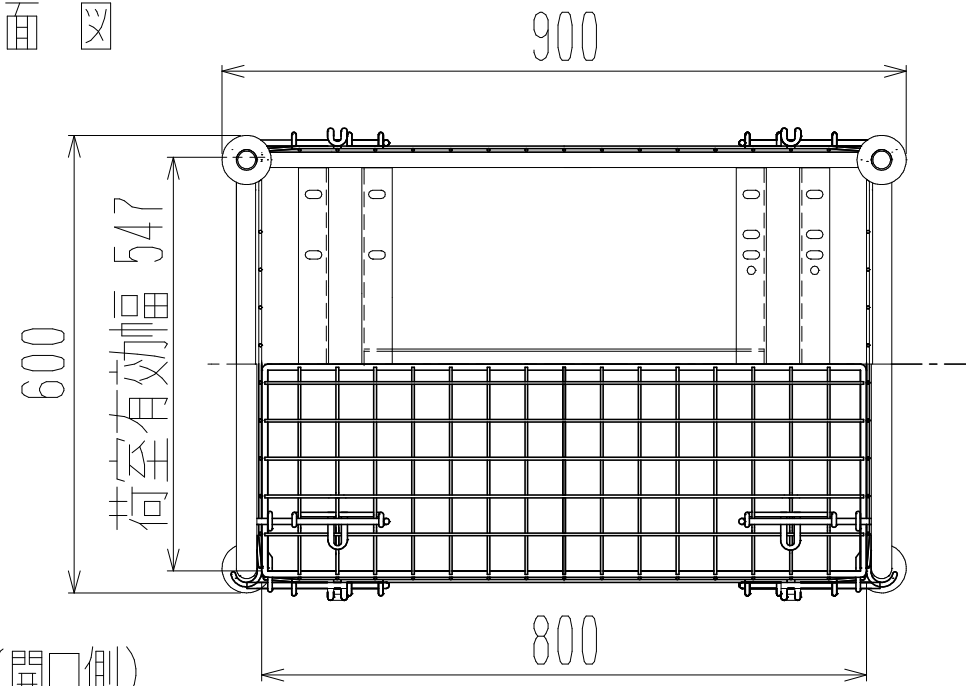

正面/向正面

メッシュパックロール670A(2段四方囲・上ブタ付)

裏面/上面図

側面図(開口側)

側面図(背中側)

荷室有効長 784

車体色 焼付塗料 KC-3878 グリーン

最大積載荷重 400kg

使用キャスター WJ-130赤WSR 2個

WK-130赤 2個

株式会社 神戸車輛製作所					
品名	メッシュパックロール670A	図番	670A-001-A3		
作成年月日	2019/01/02	図法	三角法	尺度単位	1/10 mm
設計	A,K	写図	検図		
提出先	標準品	材質	SS400	重量	69kg
台数					