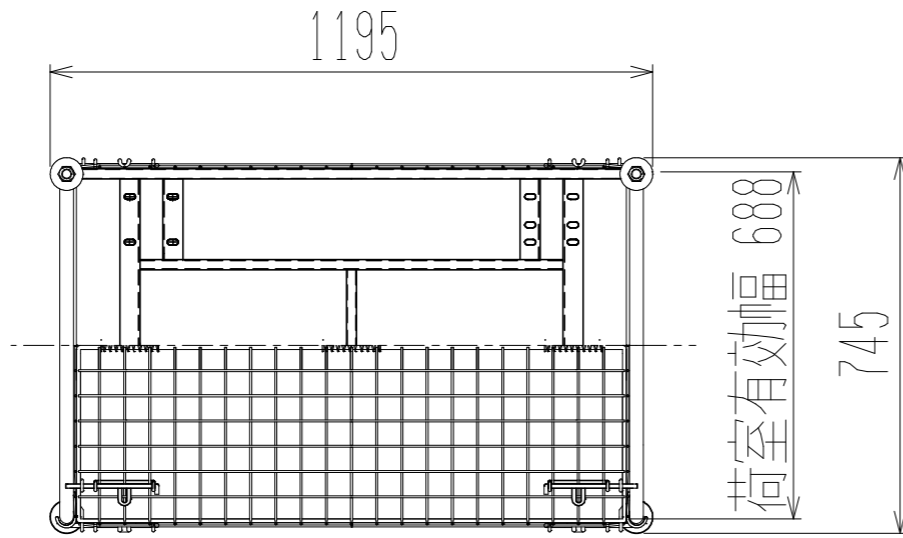

メッシュパックロール670B(2段四方囲・上フタ付)

正面図

裏面/上面図

側面図(扉側)

側面図(背中側)

車体色 焼付塗料 KC-3878 グリーン

最大積載荷重 500kg

使用キャスター WJ-150RB 赤WSR 2個

WK-150RB 赤 2個

 株式会社 神戸車輛製作所					
品名	メッシュパックロール670B	図番	670B-001-A3		
作成年月日	2020/02/01	図法	三角法	尺度単位	1/15 mm
設計	A,K	写図	検図		
提出先	標準品	材質	SS400	重量	99kg
台数					