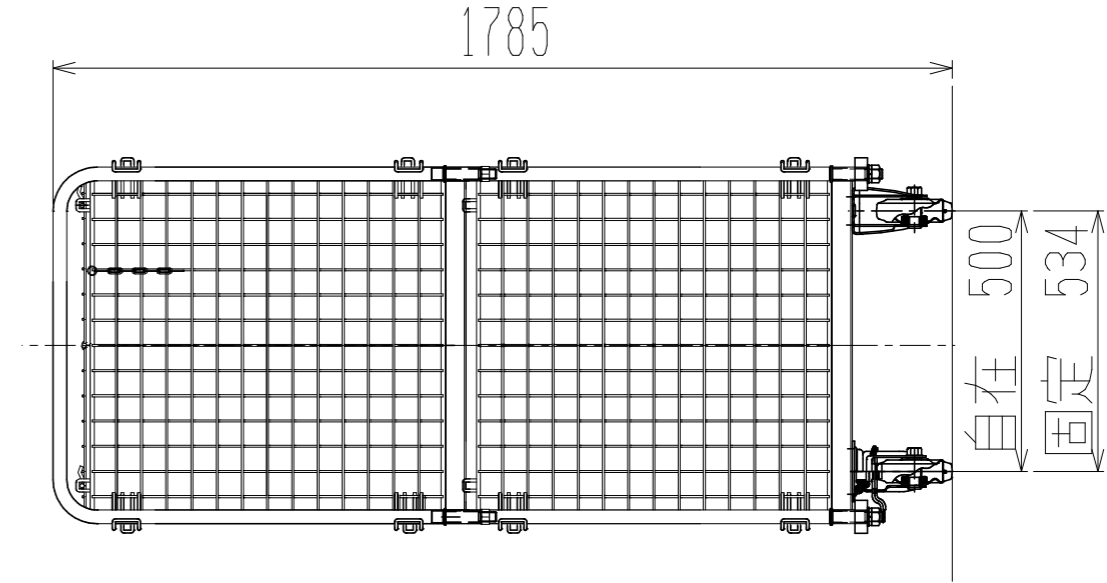

メッシュパックロール670B(2段四方囲・上フタ付)

正面図

裏面/上面図

側面図(扉側)

側面図(背中側)

車体色 焼付塗料 KC-3878 グリーン

最大積載荷重 500kg

使用キャスター WJ-150RB 赤WSR 2個

WK-150RB 赤 2個

 株式会社 神戸車輛製作所					
品名	メッシュパックロール670B	図番	670B-001-A3		
作成年月日	2020/02/01	図法	三角法	尺度単位	1/15 mm
設計	A,K	写図	検図		
提出先	標準品	材質	SS400	重量	99kg
台数					