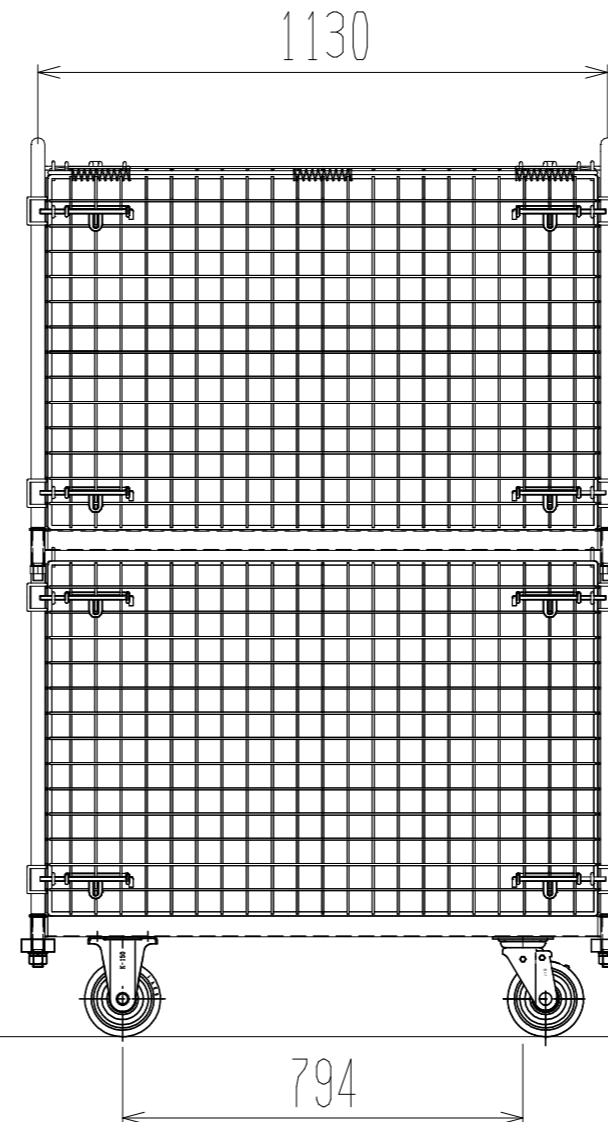

メッシュパックロール670B(2段四方囲・上フタ付)

正面図

裏面/上面図

側面図(扉側)

側面図(背中側)

車体色 焼付塗料 KC-3878 グリーン

最大積載荷重 500kg

使用キャスター WJ-150RB 赤WSR 2個

WK-150RB 赤 2個

 株式会社 神戸車輛製作所					
品名	メッシュパックロール670B	図番	670B-001-A3		
作成年月日	2020/02/01	図法	三角法	尺度単位	1/15 mm
設計	A,K	写図	検図		
提出先	標準品	材質	SS400	重量	99kg
台数					