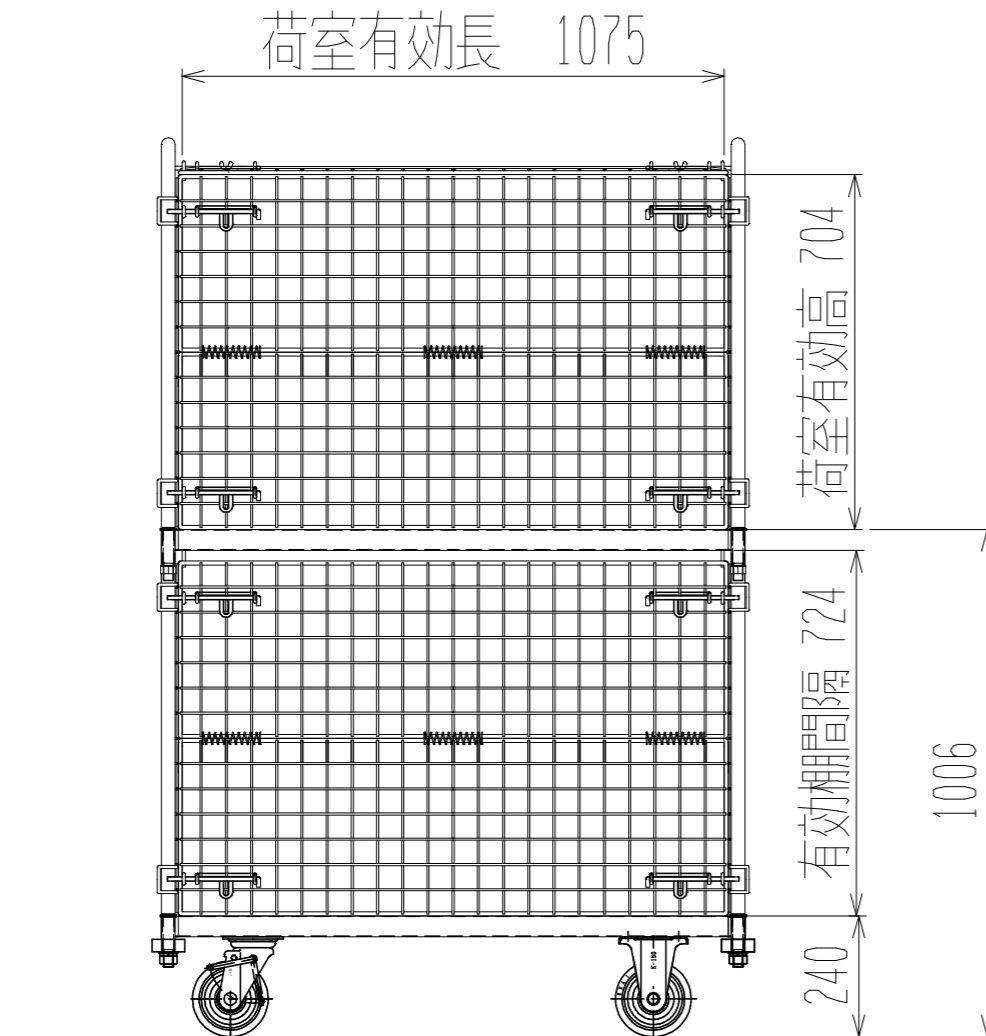

メッシュパックロール670B(2段四方囲・上フタ付)

正面図

裏面/上面図

側面図(扉側)

側面図(背中側)

車体色 焼付塗料 KC-3878 グリーン

最大積載荷重 500kg

使用キャスター WJ-150RB 赤WSR 2個

WK-150RB 赤 2個

 株式会社 神戸車輛製作所					
品名	メッシュパックロール670B	図番	670B-001-A3		
作成年月日	2020/02/01	図法	三角法	尺度単位	1/15 mm
設計	A,K	写図	検図		
提出先	標準品	材質	SS400	重量	99kg
台数					