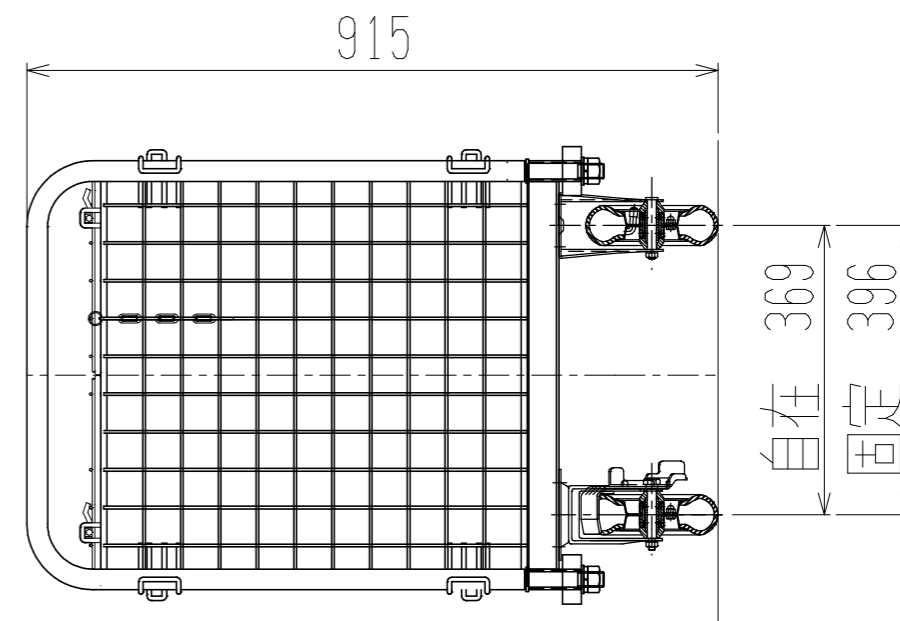

メッシュパックロール681A-AR(1段四方囲・上フタ・シート付)

裏面/上面図

正面図

側面図(扉側)

側面図(背中側)

車体色 焼付塗料 KC-3878 グリーン

最大積載荷重 100kg

使用キャスター

HLJS61/2X2-3 2個

HLK61/2X2-3 2個

台車内側 シートカバー付き

		株式会社 神戸車輛製作所	
品名	メッシュパックロール681A-AR	図番	681AAR-001-A3
作成年月日	09.4.7	図法	三角法
尺度	1/10	単位	mm
設計	A,K	写図	検図
提出先	標準品	材質	SS400
重量	40kg	台数	