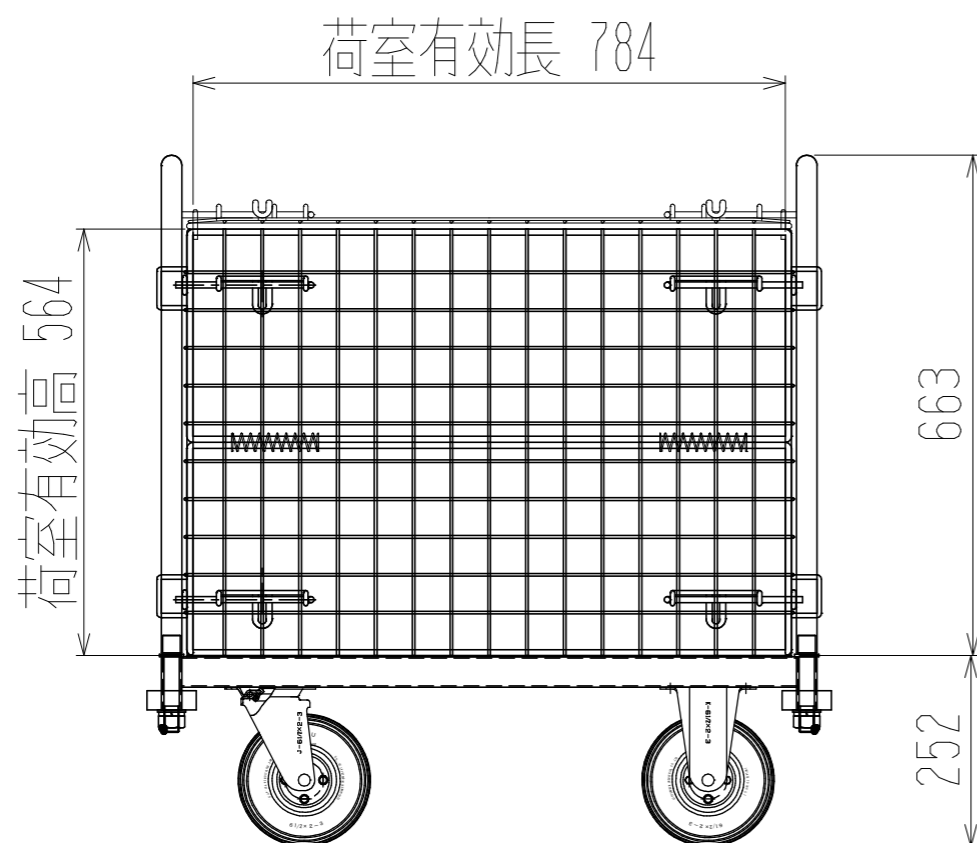

メッシュパックロール681A-AR(1段四方囲・上フタ・シート付)

裏面/上面図

正面図

側面図(扉側)

側面図(背中側)

車体色 焼付塗料 KC-3878 グリーン

最大積載荷重 100kg

使用キャスター

HLJS61/2X2-3 2個

HLK61/2X2-3 2個

台車内側 シートカバー付き

		株式会社 神戸車輛製作所	
品名	メッシュパックロール681A-AR	図番	681AAR-001-A3
作成年月日	09.4.7	図法	三角法
尺度	1/10	単位	mm
設計	A,K	写図	検図
提出先	標準品	材質	SS400
重量	40kg	台数	