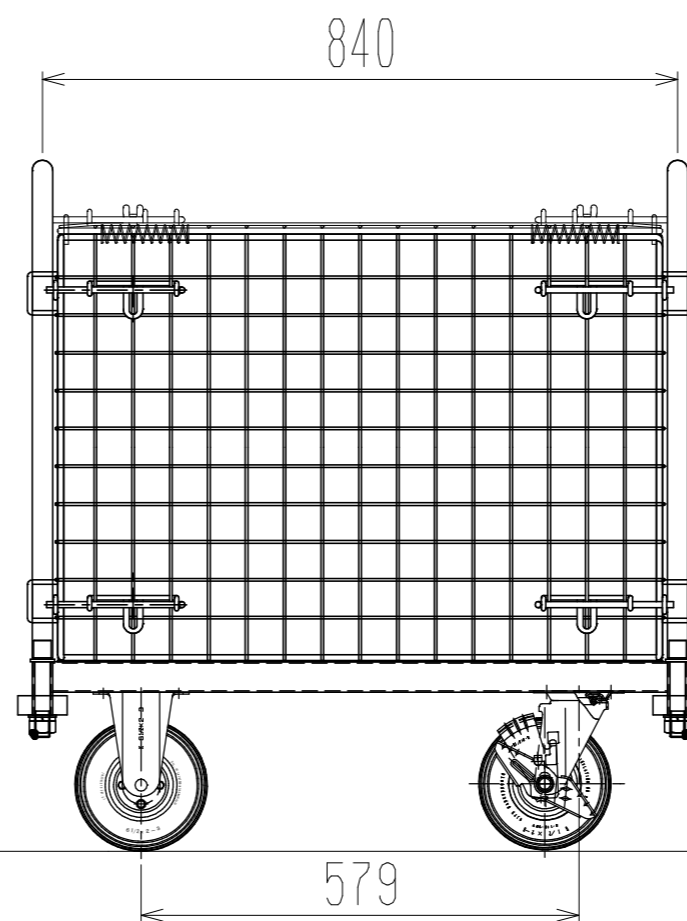

メッシュパックロール681A-AR(1段四方囲・上フタ・シート付)

裏面/上面図

正面図

側面図(扉側)

側面図(背中側)

車体色 焼付塗料 KC-3878 グリーン

最大積載荷重 100kg

使用キャスター

HLJS61/2X2-3 2個

HLK61/2X2-3 2個

台車内側 シートカバー付き

		株式会社 神戸車輛製作所	
品名	メッシュパックロール681A-AR	図番	681AAR-001-A3
作成年月日	09.4.7	図法	三角法
尺度	1/10	単位	mm
設計	A,K	写図	検図
提出先	標準品	材質	SS400
重量	40kg	台数	