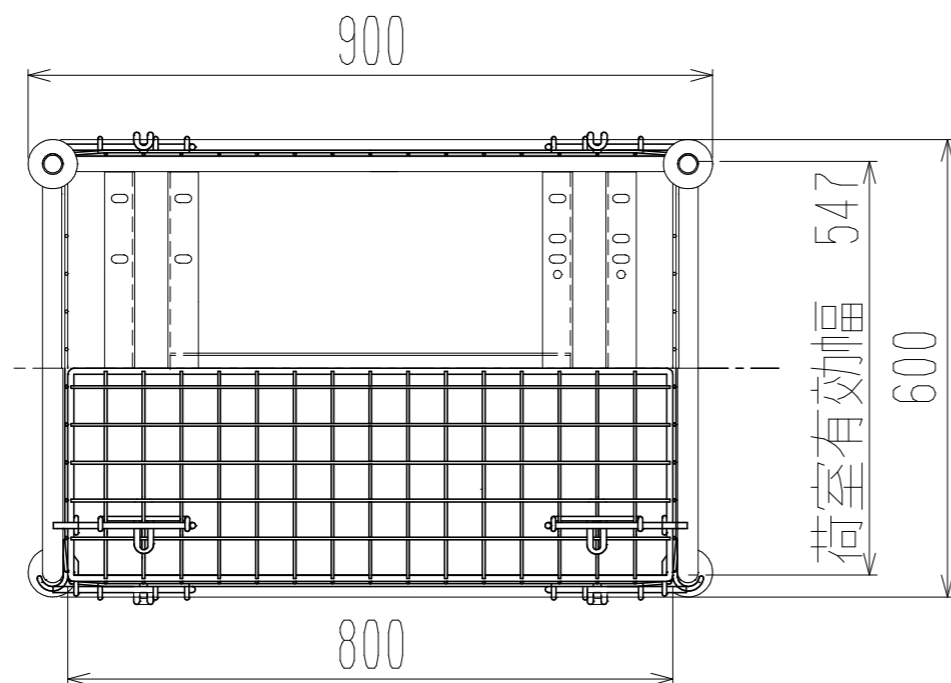

メッシュパックロール681A-AR(1段四方囲・上フタ・シート付)

裏面/上面図

正面図

側面図(扉側)

側面図(背中側)

車体色 焼付塗料 KC-3878 グリーン

最大積載荷重 100kg

使用キャスター

HLJS61/2X2-3 2個

HLK61/2X2-3 2個

台車内側 シートカバー付き

		株式会社 神戸車輛製作所	
品名	メッシュパックロール681A-AR	図番	681AAR-001-A3
作成年月日	09.4.7	図法	三角法
尺度	1/10	単位	mm
設計	A,K	写図	検図
提出先	標準品	材質	SS400
重量	40kg	台数	