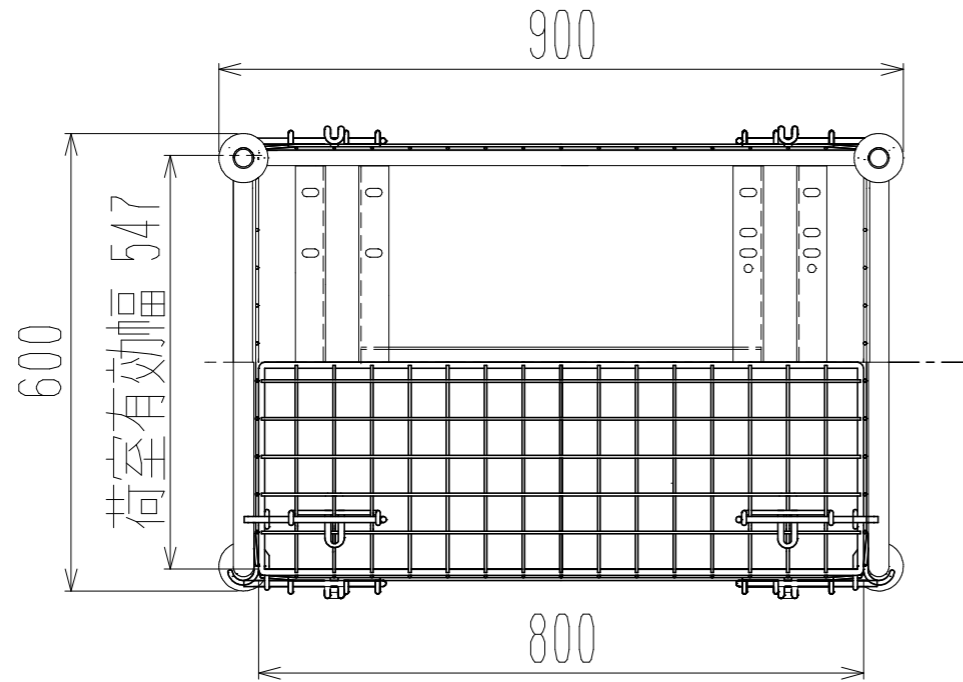

メッシュパックロール681A(1段四方罫・上フタ・シート付)

裏面/上面図

正面図

側面図(扉側)

側面図(背中側)

車体色 焼付塗料 KC-3878 グリーン

最大積載荷重 400kg

使用キャスター

WJ-130RB赤WSR 2ヶ

WK-130RB赤 2ヶ

台車内側 シートカバー付き

株式会社 神戸車輛製作所			
品名	メッシュパックロール681A	図番	681A-001-A3
作成年月日	09.4.7	図法	三角法
尺度	1/10	単位	mm
設計	A,K	写図	
検図		材質	SS400
提出先	標準品	重量	42kg
台数			