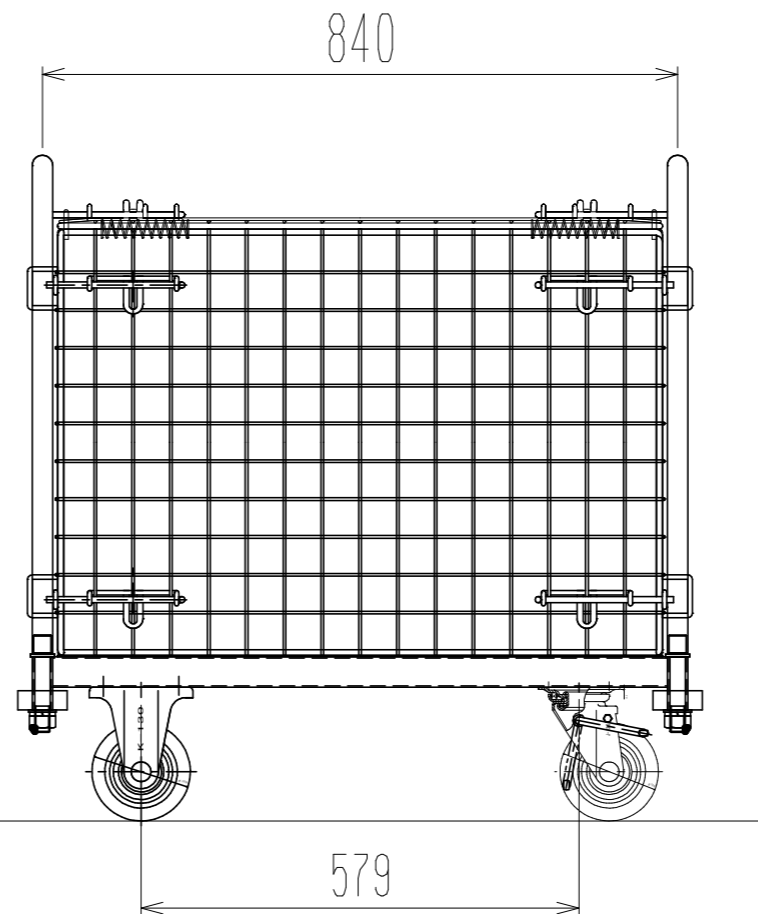

メッシュパックロール681A(1段四方罫・上フタ・シート付)

裏面/上面図

正面図

側面図(扉側)

側面図(背中側)

車体色 焼付塗料 KC-3878 グリーン

最大積載荷重 400kg

使用キャスター

WJ-130RB赤WSR 2ヶ

WK-130RB赤 2ヶ

台車内側 シートカバー付き

株式会社 神戸車輛製作所			
品名	メッシュパックロール681A	図番	681A-001-A3
作成年月日	09.4.7	図法	三角法
尺度	1/10	単位	mm
設計	A,K	写図	
検図		材質	SS400
提出先	標準品	重量	42kg
台数			