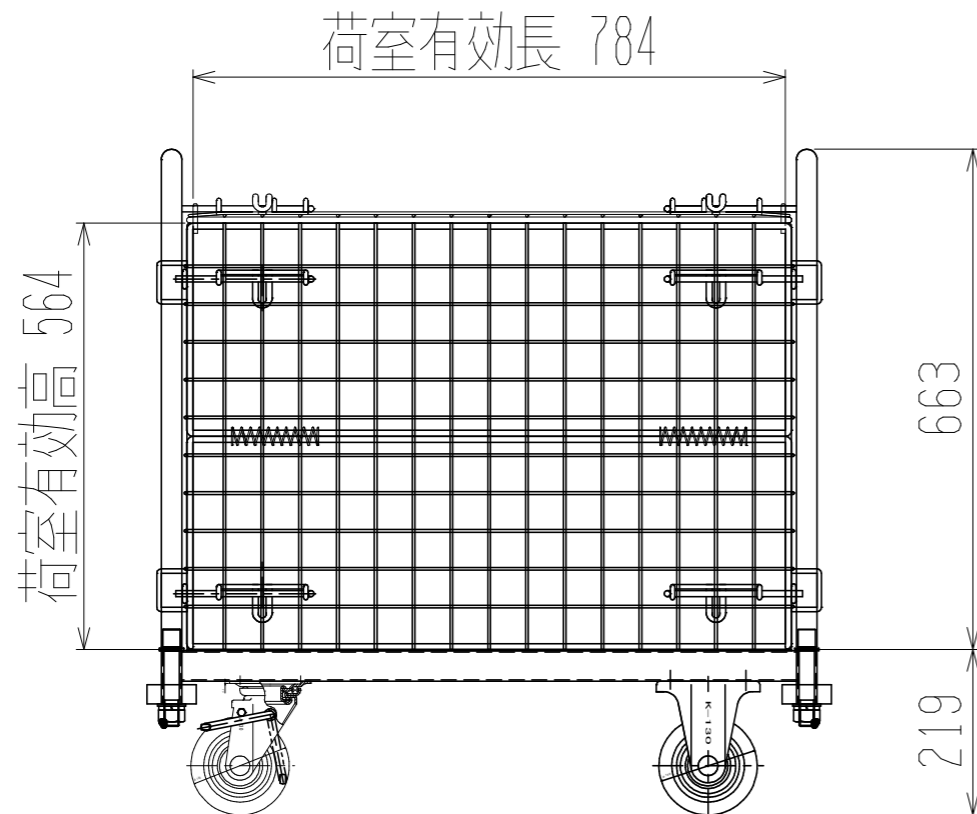

メッシュパックロール681A(1段四方罫・上フタ・シート付)

裏面/上面図

正面図

側面図(扉側)

側面図(背中側)

車体色 焼付塗料 KC-3878 グリーン

最大積載荷重 400kg

使用キャスター

WJ-130RB赤WSR 2ヶ

WK-130RB赤 2ヶ

台車内側 シートカバー付き

株式会社 神戸車輛製作所			
品名	メッシュパックロール681A	図番	681A-001-A3
作成年月日	09.4.7	図法	三角法
尺度	1/10	単位	mm
設計	A,K	写図	
検図		材質	SS400
提出先	標準品	重量	42kg
台数			