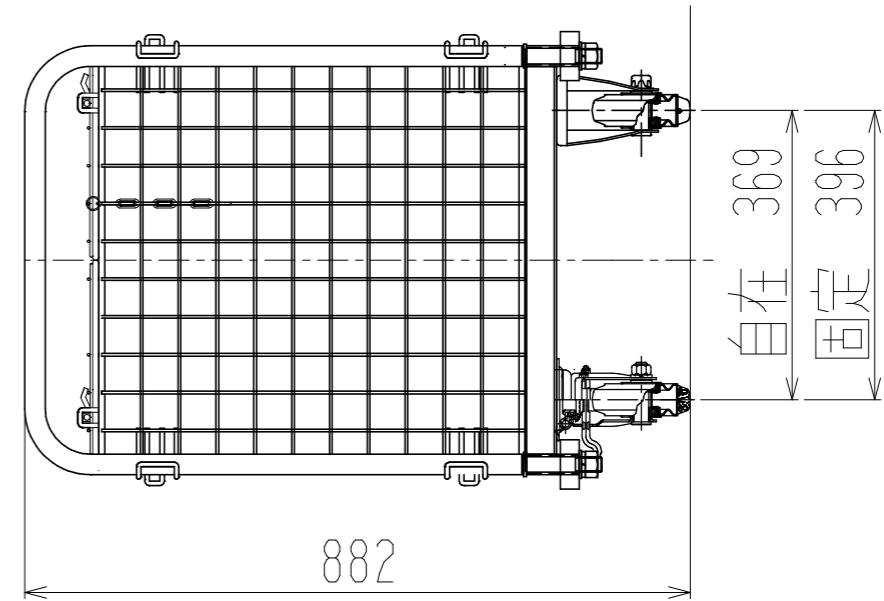

メッシュパックロール681A(1段四方罫・上フタ・シート付)

裏面/上面図

正面図

側面図(扉側)

側面図(背中側)

車体色 焼付塗料 KC-3878 グリーン

最大積載荷重 400kg

使用キャスター

WJ-130RB赤WSR 2ヶ

WK-130RB赤 2ヶ

台車内側 シートカバー付き

株式会社 神戸車輛製作所			
品名	メッシュパックロール681A	図番	681A-001-A3
作成年月日	09.4.7	図法	三角法
尺度	1/10	単位	mm
設計	A,K	写図	
検図		材質	SS400
提出先	標準品	重量	42kg
台数			