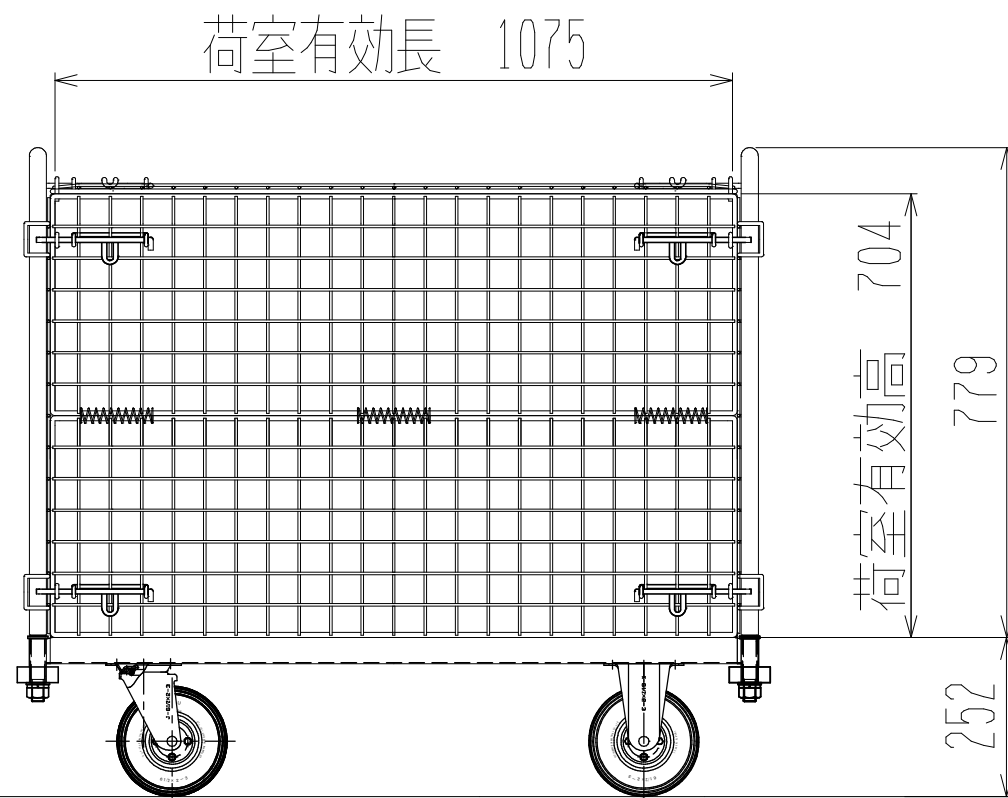

メッシュパックロール681B-AR(1段四方囲・上フタ・シート付)

裏面/上面図

正面図

側面図(扉側)

側面図(背中側)

車体色 焼付塗料 KC-3878 クリーク

最大積載荷重 100kg

使用キャスター

HLJS61/2×2-3 2個

HLK61/2×2-3 2個

台車内側 シートカバー付き

		株式会社 神戸車輛製作所	
品名	メッシュパックロール681B-AR	図番	681B-AR-001-A3
作成年月日	09.4.7	図法	三角法
尺度	1/12	単位	mm
設計	A, K	写図	
検図		材質	SS400
提出先	標準品	重量	58kg
台数			