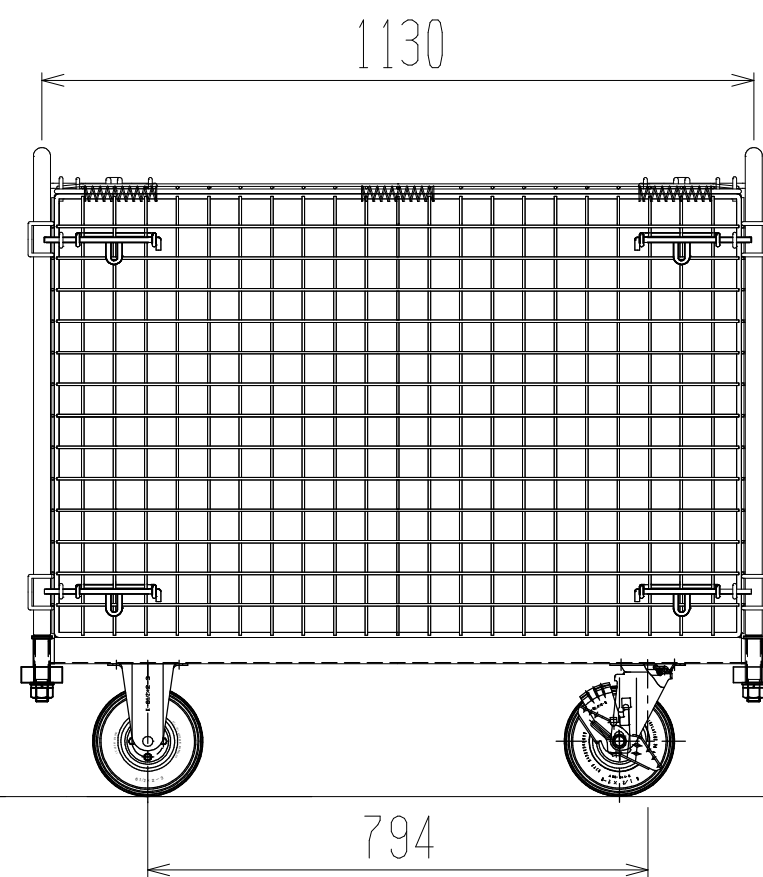

メッシュパックロール681B-AR(1段四方囲・上フタ・シート付)

裏面/上面図

正面図

側面図(扉側)

側面図(背中側)

車体色 焼付塗料 KC-3878 クリーク

最大積載荷重 100kg

使用キャスター

HLJS61/2×2-3 2個

HLK61/2×2-3 2個

台車内側 シートカバー付き

		株式会社 神戸車輛製作所	
品名	メッシュパックロール681B-AR	図番	681B-AR-001-A3
作成年月日	09.4.7	図法	三角法
尺度	1/12	単位	mm
設計	A, K	写図	
検図		材質	SS400
提出先	標準品	重量	58kg
台数			