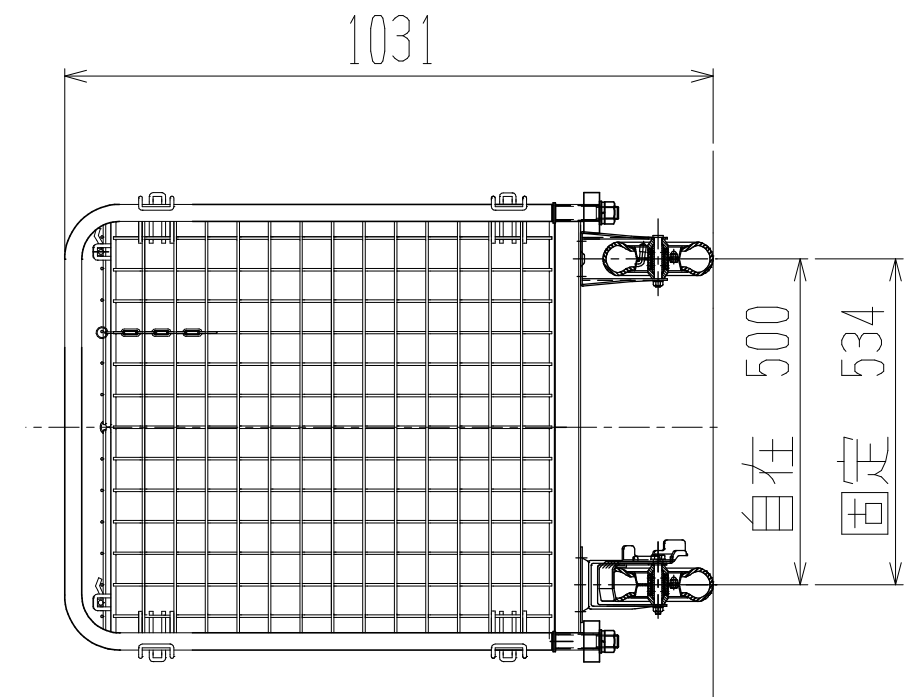

メッシュパックロール681B-AR(1段四方囲・上フタ・シート付)

裏面/上面図

正面図

側面図(扉側)

側面図(背中側)

車体色 焼付塗料 KC-3878 クリーク

最大積載荷重 100kg

使用キャスター

HLJS61/2×2-3 2個

HLK61/2×2-3 2個

台車内側 シートカバー付き

		株式会社 神戸車輛製作所	
品名	メッシュパックロール681B-AR	図番	681B-AR-001-A3
作成年月日	09.4.7	図法	三角法
尺度	1/12	単位	mm
設計	A, K	写図	
検図		材質	SS400
提出先	標準品	重量	58kg
台数			