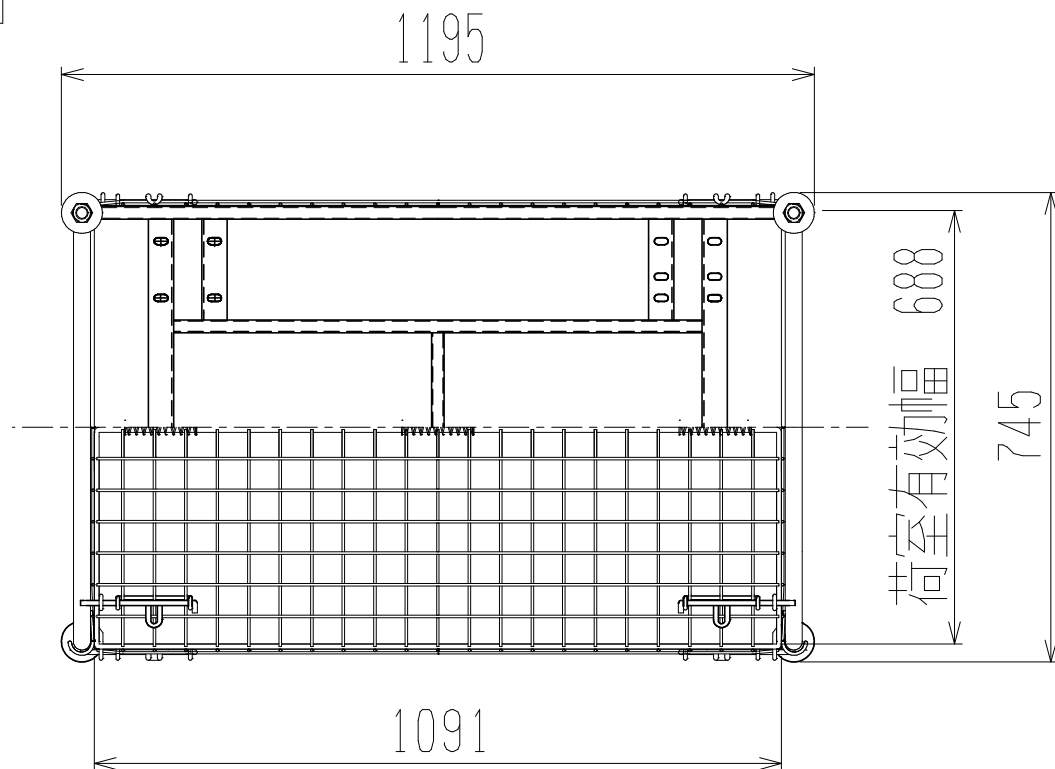

メッシュパックロール681B-AR(1段四方囲・上フタ・シート付)

裏面/上面図

正面図

側面図(扉側)

側面図(背中側)

車体色 焼付塗料 KC-3878 クリーク

最大積載荷重 100kg

使用キャスター

HLJS61/2×2-3 2個

HLK61/2×2-3 2個

台車内側 シートカバー付き

		株式会社 神戸車輛製作所	
品名	メッシュパックロール681B-AR	図番	681B-AR-001-A3
作成年月日	09.4.7	図法	三角法
尺度	1/12	単位	mm
設計	A, K	写図	
検図		材質	SS400
提出先	標準品	重量	58kg
台数			