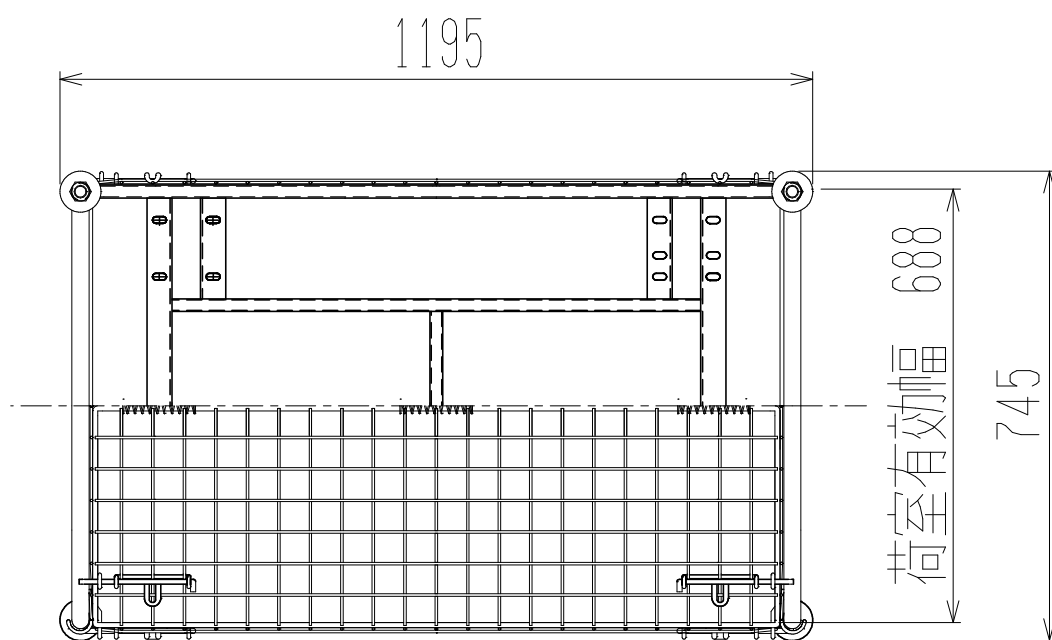

メッシュパックロール681B(1段四方囲・上フタ・シート付)

裏面/上面図

正面図

側面図(扉側)

側面図(背中側)

車体色 焼付塗料 KC-3878 グリーン

最大積載荷重 500kg

使用キャスター

WJ-150RB赤WSR 2ヶ

WK-150RB赤 2ヶ

台車内側 シートカバー付き

		株式会社 神戸車輛製作所	
品名	メッシュパックロール681B	図番	681B-001-A3
作成年月日	09.4.7	図法	三角法
尺度	1/12	単位	mm
設計	A, K	写図	検図
提出先	標準品	材質	SS400
重量	60kg	台数	