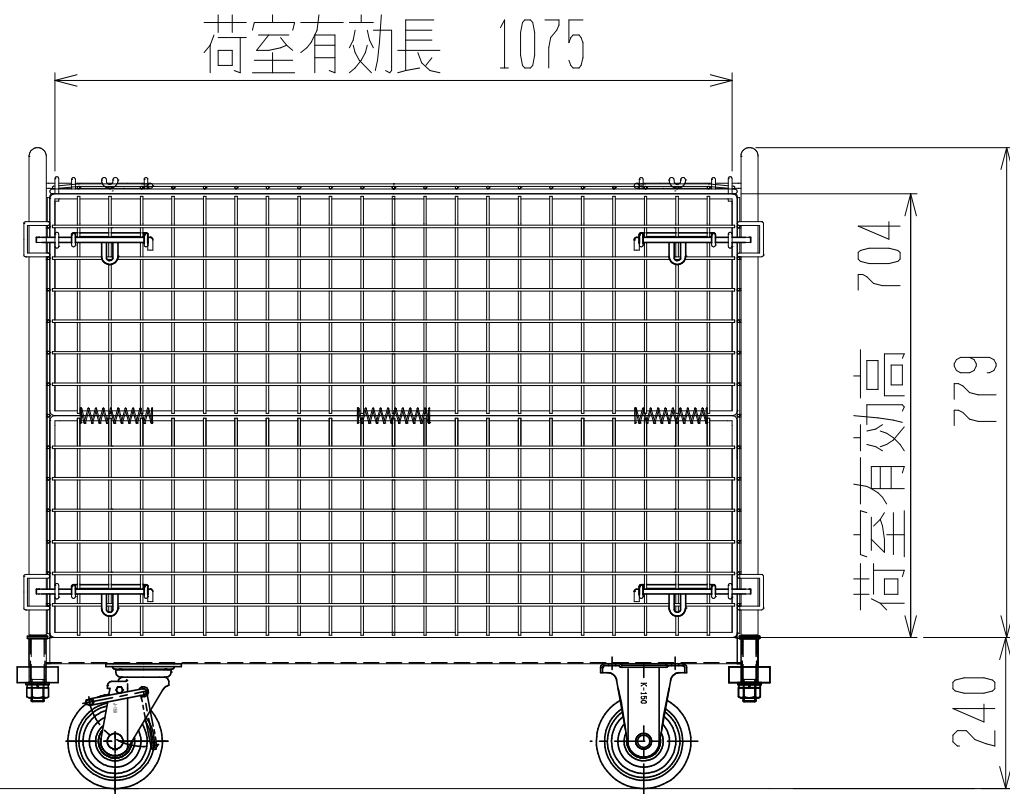

メッシュパックロール681B(1段四方囲・上フタ・シート付)

裏面/上面図

正面図

側面図(扉側)

側面図(背中側)

車体色 焼付塗料 KC-3878 グリーン

最大積載荷重 500kg

使用キャスター

WJ-150RB赤WSR 2ヶ

WK-150RB赤 2ヶ

台車内側 シートカバー付き

		株式会社 神戸車輛製作所	
品名	メッシュパックロール681B	図番	681B-001-A3
作成年月日	09.4.7	図法	三角法
尺度	1/12	単位	mm
設計	A, K	写図	検図
提出先	標準品	材質	SS400
重量	60kg	台数	