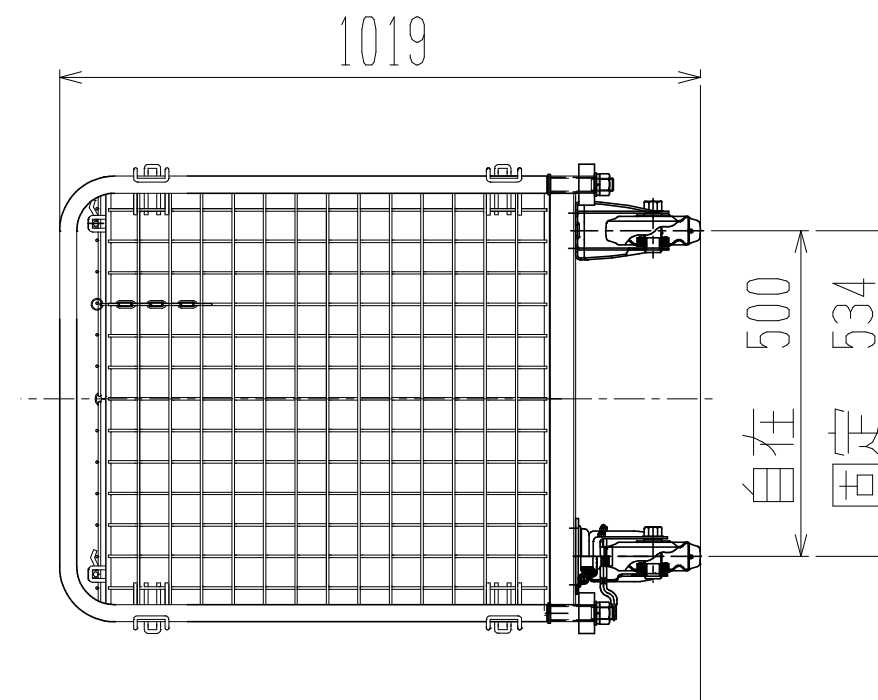

メッシュパックロール681B(1段四方囲・上フタ・シート付)

裏面/上面図

正面図

側面図(扉側)

側面図(背中側)

車体色 焼付塗料 KC-3878 グリーン

最大積載荷重 500kg

使用キャスター

WJ-150RB赤WSR 2ヶ

WK-150RB赤 2ヶ

台車内側 シートカバー付き

		株式会社 神戸車輛製作所	
品名	メッシュパックロール681B	図番	681B-001-A3
作成年月日	09.4.7	図法	三角法
尺度	1/12	単位	mm
設計	A, K	写図	検図
提出先	標準品	材質	SS400
重量	60kg	台数	