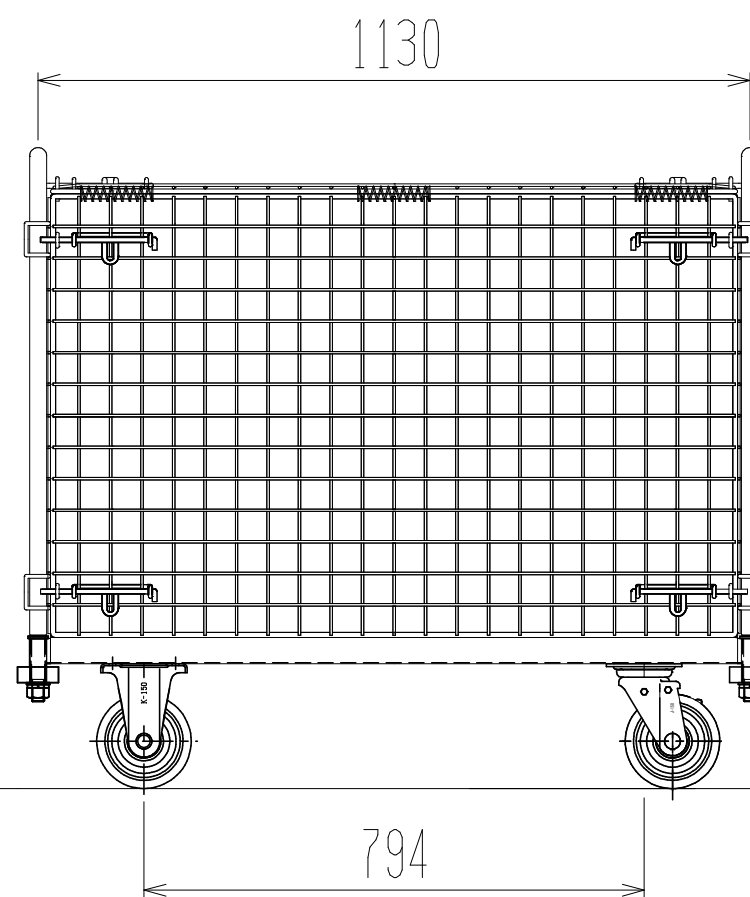

メッシュパックロール681B(1段四方囲・上フタ・シート付)

裏面/上面図

正面図

側面図(扉側)

側面図(背中側)

車体色 焼付塗料 KC-3878 グリーン

最大積載荷重 500kg

使用キャスター

WJ-150RB赤WSR 2ヶ

WK-150RB赤 2ヶ

台車内側 シートカバー付き

		株式会社 神戸車輛製作所	
品名	メッシュパックロール681B	図番	681B-001-A3
作成年月日	09.4.7	図法	三角法
尺度	1/12	単位	mm
設計	A, K	写図	検図
提出先	標準品	材質	SS400
重量	60kg	台数	