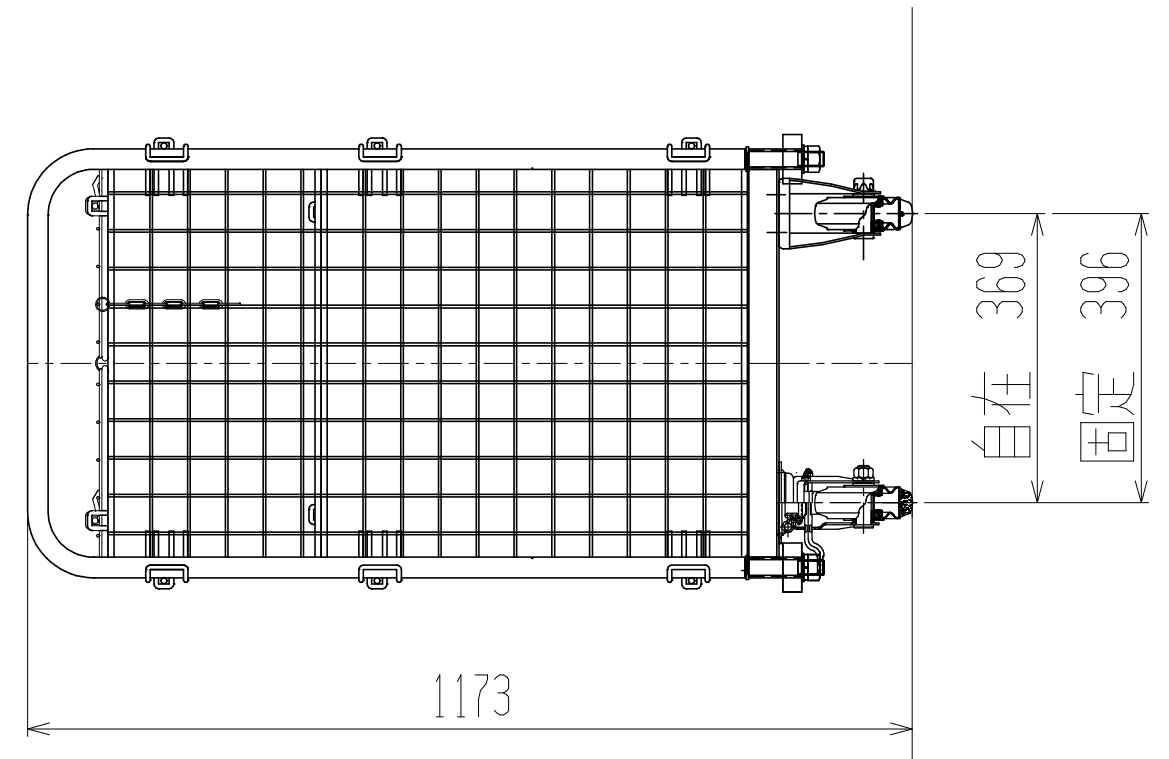

メッシュパックロール682A(1.5段四方囲・上フタ・シート付)

裏面/上面図

正面図

側面図(扉側)

側面図(背中側)

車体色 焼付塗料 KC-3878 グリーン

最大積載荷重 400kg

使用キャスター

WJ-130RB赤WSR 2ヶ

WK-130RB赤 2ヶ

台車内側 シートカバー付き

● 株式会社 神戸車輛製作所					
品名	メッシュパックロール682A	図番	682A-001-A3		
作成年月日	2006.7.25	図法	三角法	尺度	1/10 mm
設計	片岡	写図		検図	
提出先	標準品	材質	SS400	重量	48kg
台数					