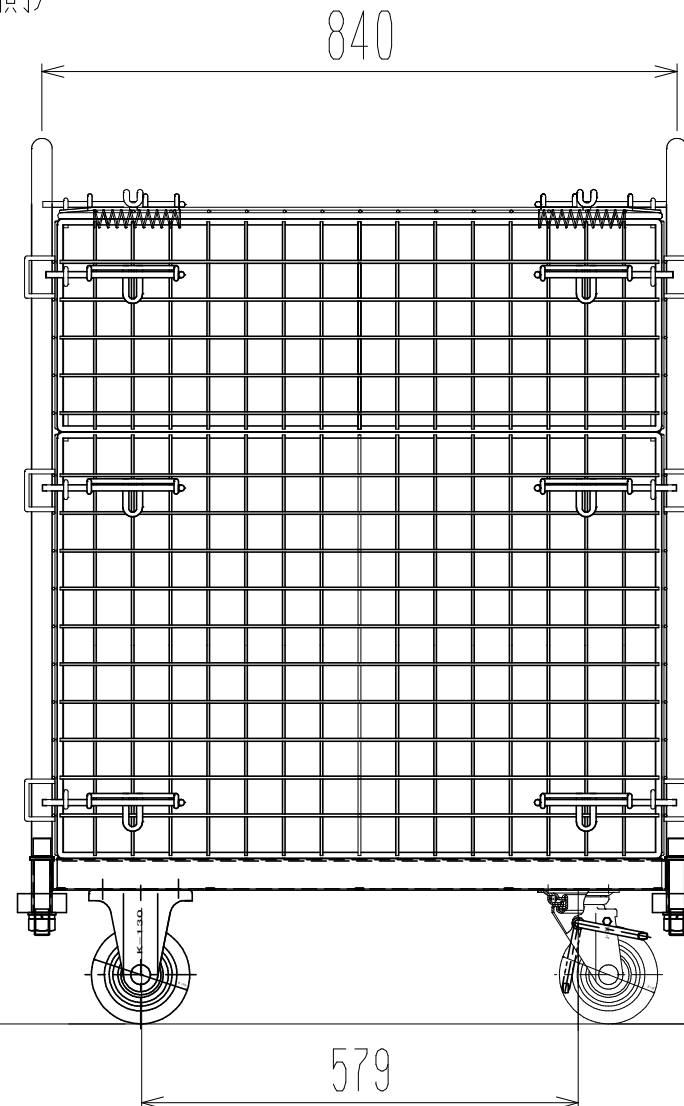

メッシュパックロール682A(1.5段四方囲・上フタ・シート付)

裏面/上面図

正面図

側面図(扉側)

側面図(背中側)

車体色 焼付塗料 KC-3878 グリーン

最大積載荷重 400kg

使用キャスター

WJ-130RB赤WSR 2ヶ

WK-130RB赤 2ヶ

台車内側 シートカバー付き

● 株式会社 神戸車輛製作所					
品名	メッシュパックロール682A	図番	682A-001-A3		
作成年月日	2006.7.25	図法	三角法	尺度	1/10 mm
設計	片岡	写図		検図	
提出先	標準品	材質	SS400	重量	48kg
台数					