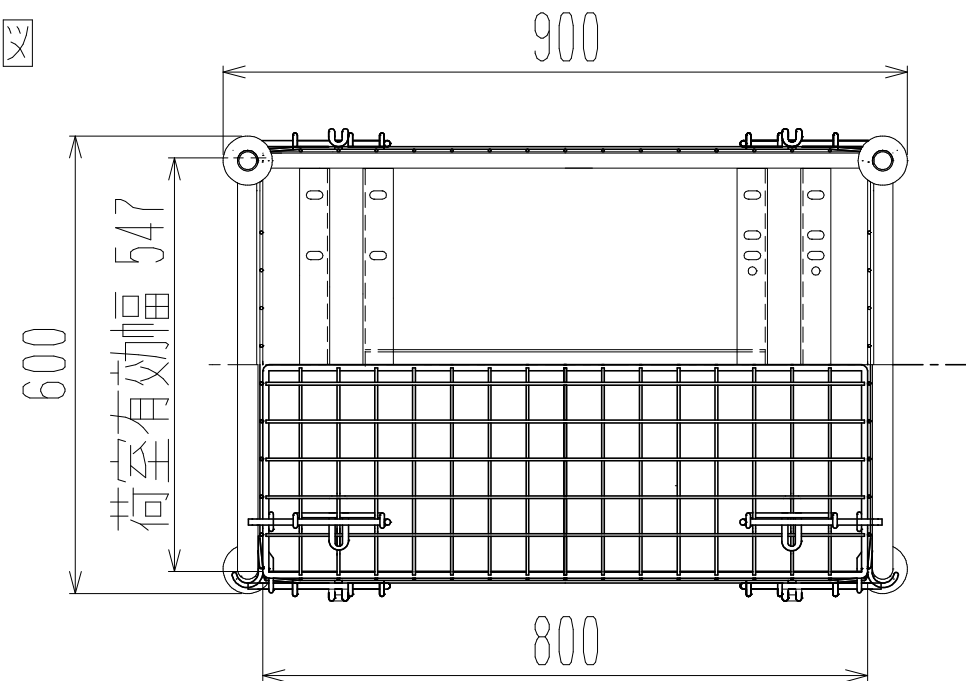

メッシュパックロール682A(1.5段四方囲・上フタ・シート付)

裏面/上面図

正面図

側面図(扉側)

側面図(背中側)

車体色 焼付塗料 KC-3878 グリーン

最大積載荷重 400kg

使用キャスター

WJ-130RB赤WSR 2ヶ

WK-130RB赤 2ヶ

台車内側 シートカバー付き

● 株式会社 神戸車輛製作所					
品名	メッシュパックロール682A	図番	682A-001-A3		
作成年月日	2006.7.25	図法	三角法	尺度	1/10 mm
設計	片岡	写図		検図	
提出先	標準品	材質	SS400	重量	48kg
台数					