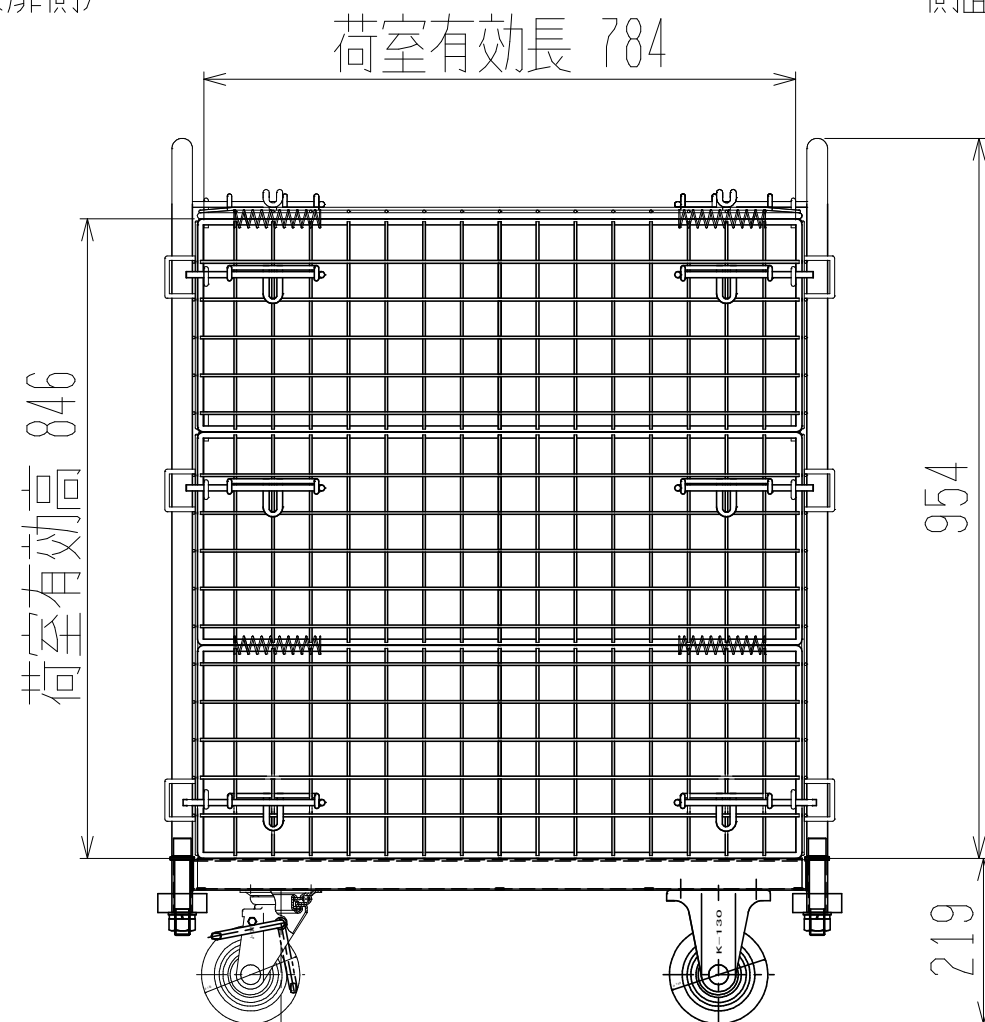

メッシュパックロール682A(1.5段四方囲・上フタ・シート付)

裏面/上面図

正面図

側面図(扉側)

側面図(背中側)

車体色 焼付塗料 KC-3878 グリーン

最大積載荷重 400kg

使用キャスター

WJ-130RB赤WSR 2ヶ

WK-130RB赤 2ヶ

台車内側 シートカバー付き

● 株式会社 神戸車輛製作所					
品名	メッシュパックロール682A	図番	682A-001-A3		
作成年月日	2006.7.25	図法	三角法	尺度	1/10 mm
設計	片岡	写図		検図	
提出先	標準品	材質	SS400	重量	48kg
台数					