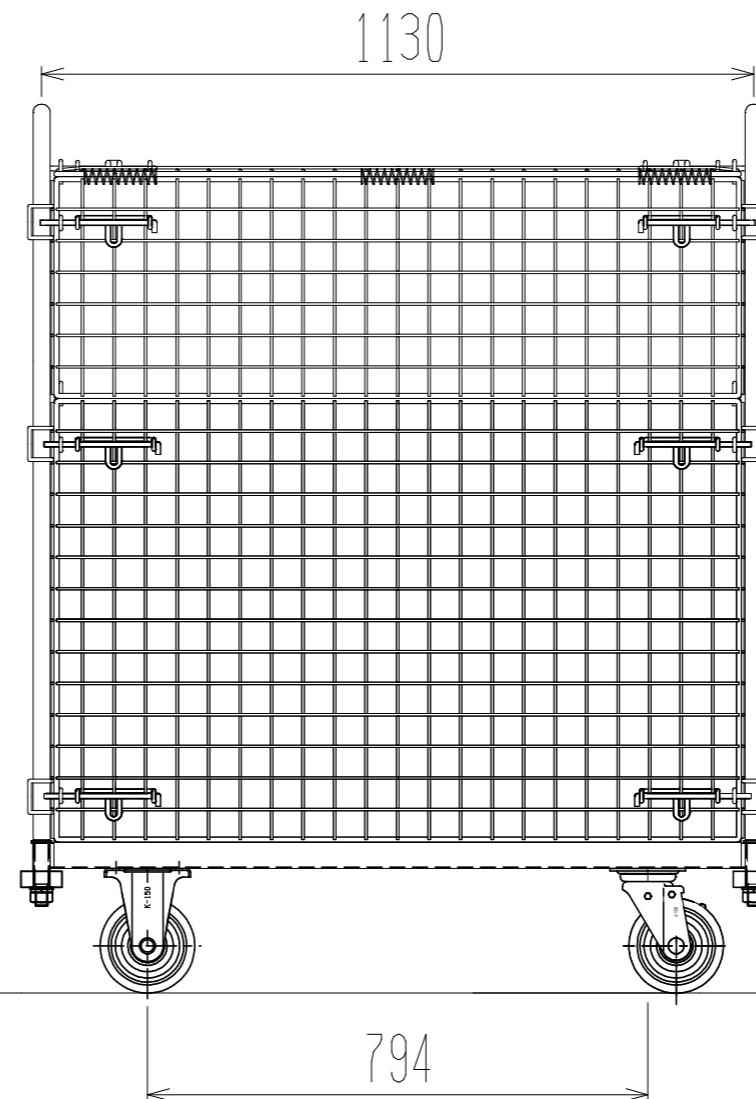

メッシュパックロール682B(1.5段四方囲・上フタ・シート付)

正面図

裏面/上面図

側面図(扉側)

側面図(背中側)

車体色 焼付塗料 KC-3878 グリーン

最大積載荷重 500kg

使用キャスター WJ-150RB赤WSR 2ヶ

WK-150RB赤 2ヶ

台車内側 シートカバー付き

		株式会社 神戸車輛製作所	
品名	メッシュパックロール682B	図番	682B-001-A3
作成年月日	09.4.7	図法	三角法
尺度	1/12	単位	mm
設計	A, K	写図	検図
提出先	標準品	材質	SS400
重量	71kg	台数	