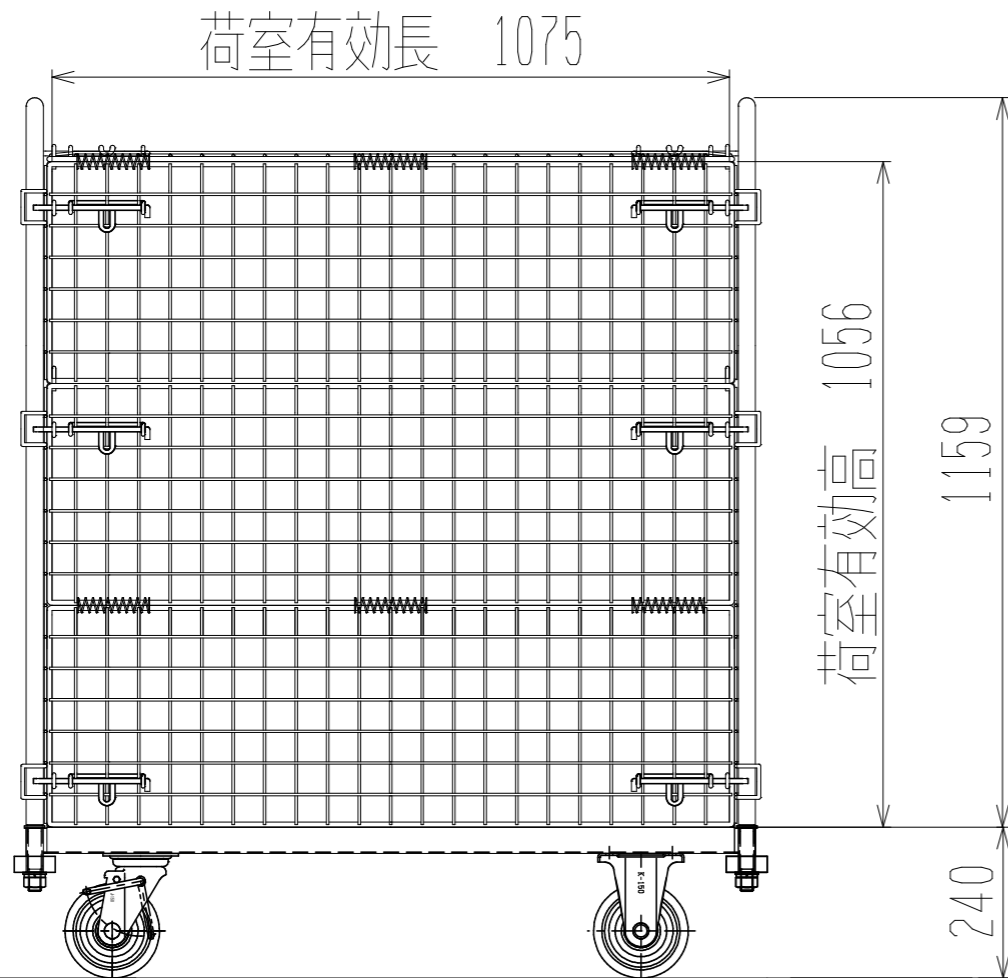

メッシュパックロール682B(1.5段四方囲・上フタ・シート付)

正面図

裏面/上面図

側面図(扉側)

側面図(背中側)

車体色 焼付塗料 KC-3878 グリーン

最大積載荷重 500kg

使用キャスター WJ-150RB赤WSR 2ヶ

WK-150RB赤 2ヶ

台車内側 シートカバー付き

		株式会社 神戸車輛製作所	
品名	メッシュパックロール682B	図番	682B-001-A3
作成年月日	09.4.7	図法	三角法
尺度	1/12	単位	mm
設計	A, K	写図	検図
提出先	標準品	材質	SS400
重量	71kg	台数	