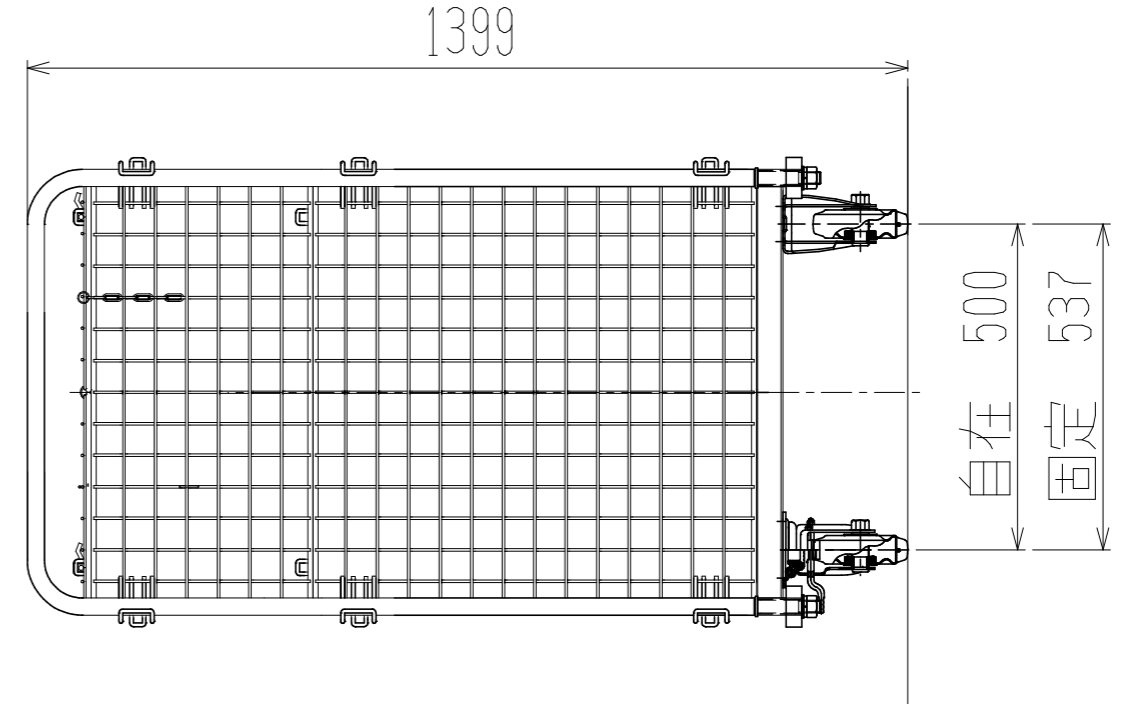

メッシュパックロール682B(1.5段四方囲・上フタ・シート付)

正面図

裏面/上面図

側面図(扉側)

側面図(背中側)

車体色 焼付塗料 KC-3878 グリーン

最大積載荷重 500kg

使用キャスター WJ-150RB赤WSR 2ヶ

WK-150RB赤 2ヶ

台車内側 シートカバー付き

		株式会社 神戸車輛製作所	
品名	メッシュパックロール682B	図番	682B-001-A3
作成年月日	09.4.7	図法	三角法
尺度	1/12	単位	mm
設計	A, K	写図	検図
提出先	標準品	材質	SS400
重量	71kg	台数	