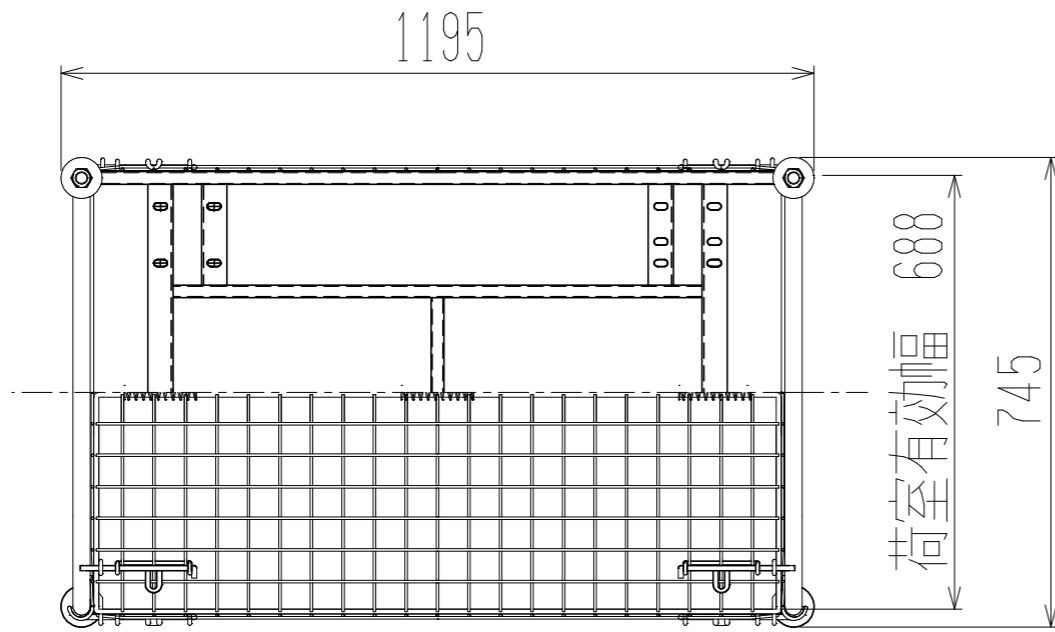

メッシュパックロール682B(1.5段四方囲・上フタ・シート付)

正面図

裏面/上面図

側面図(扉側)

側面図(背中側)

車体色 焼付塗料 KC-3878 グリーン

最大積載荷重 500kg

使用キャスター WJ-150RB赤WSR 2ヶ

WK-150RB赤 2ヶ

台車内側 シートカバー付き

		株式会社 神戸車輛製作所	
品名	メッシュパックロール682B	図番	682B-001-A3
作成年月日	09.4.7	図法	三角法
尺度	1/12	単位	mm
設計	A, K	写図	検図
提出先	標準品	材質	SS400
重量	71kg	台数	