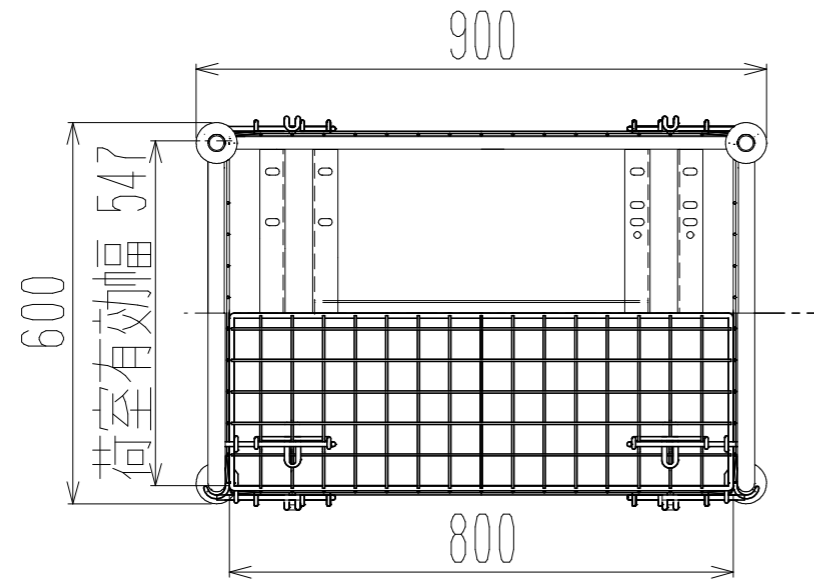

正面図

メッシュパックロール689A(4段四方罫・棚板・上ブタ付)

裏面/上面図

側面図(開口側)

側面図(背中側)

車体色 焼付塗料 KC-3878 グリーン

最大積載荷重 400kg

使用キャスター WJ-130赤WSR 2個

WK-130赤 2個

株式会社 神戸車輛製作所					
品名	メッシュパックロール689A	図番	689A-001-A3		
作成年月日	2019/01/03	図法	三角法	尺度単位	1/12 mm
設計	A, K	写図	検図		
提出先	標準品	材質	SS400	重量	93kg
台数					