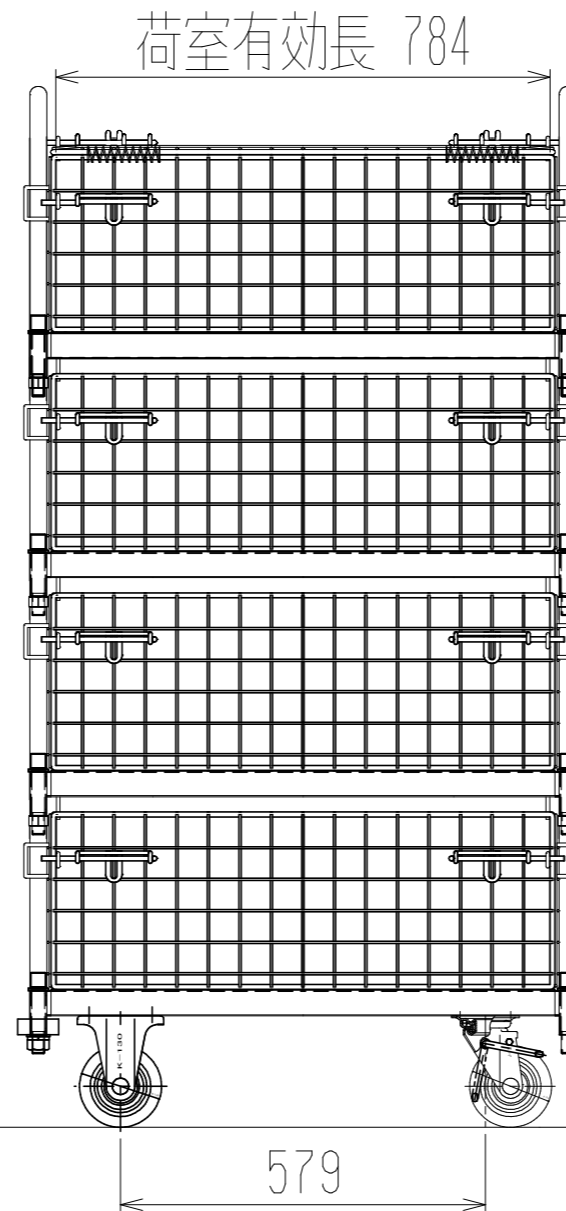

正面図

メッシュパックロール689A(4段四方罫・棚板・上ブタ付)

裏面/上面図

側面図(開口側)

側面図(背中側)

車体色 焼付塗料 KC-3878 グリーン

最大積載荷重 400kg

使用キャスター WJ-130赤WSR 2個

WK-130赤 2個

株式会社 神戸車輛製作所					
品名	メッシュパックロール689A	図番	689A-001-A3		
作成年月日	2019/01/03	図法	三角法	尺度単位	1/12 mm
設計	A, K	写図	検図		
提出先	標準品	材質	SS400	重量	93kg
台数					