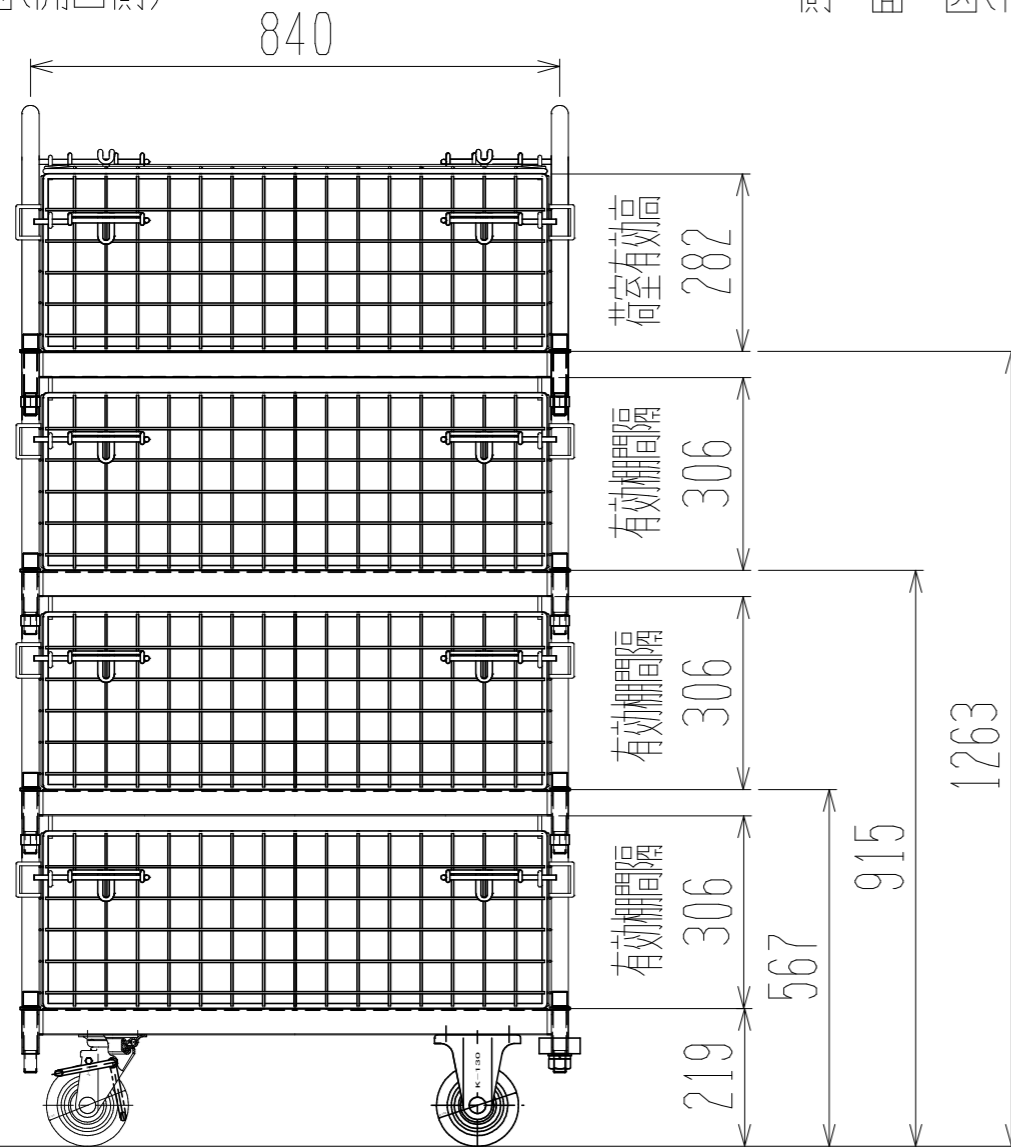

正面図

メッシュパックロール689A(4段四方罫・棚板・上ブタ付)

裏面/上面図

側面図(開口側)

側面図(背中側)

車体色 焼付塗料 KC-3878 グリーン

最大積載荷重 400kg

使用キャスター WJ-130赤WSR 2個

WK-130赤 2個

株式会社 神戸車輛製作所					
品名	メッシュパックロール689A	図番	689A-001-A3		
作成年月日	2019/01/03	図法	三角法	尺度単位	1/12 mm
設計	A, K	写図	検図		
提出先	標準品	材質	SS400	重量	93kg
台数					