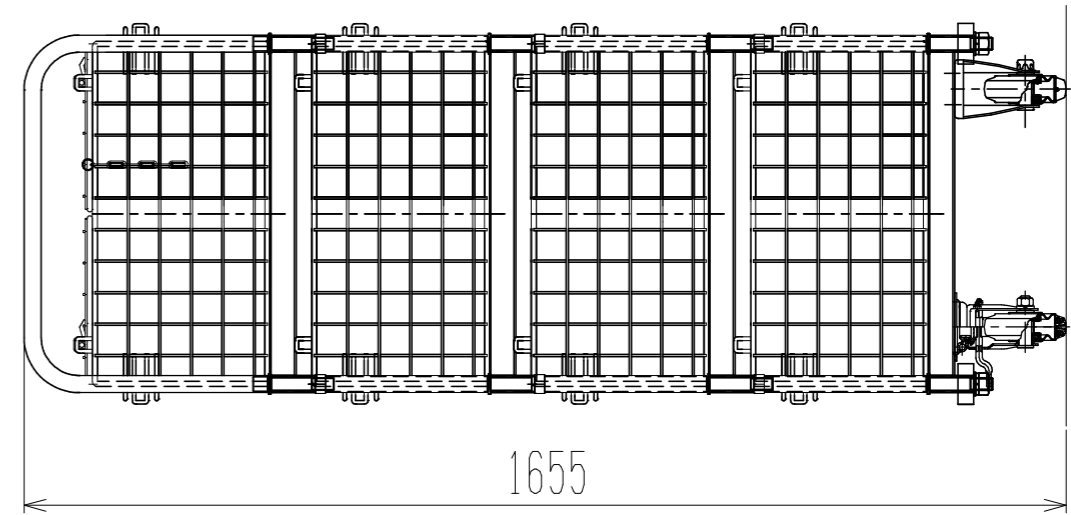

正面図

メッシュパックロール689A(4段四方罫・棚板・上ブタ付)

裏面/上面図

側面図(開口側)

側面図(背中側)

車体色 焼付塗料 KC-3878 グリーン

最大積載荷重 400kg

使用キャスター WJ-130赤WSR 2個

WK-130赤 2個

株式会社 神戸車輛製作所					
品名	メッシュパックロール689A	図番	689A-001-A3		
作成年月日	2019/01/03	図法	三角法	尺度単位	1/12 mm
設計	A, K	写図	検図		
提出先	標準品	材質	SS400	重量	93kg
台数					