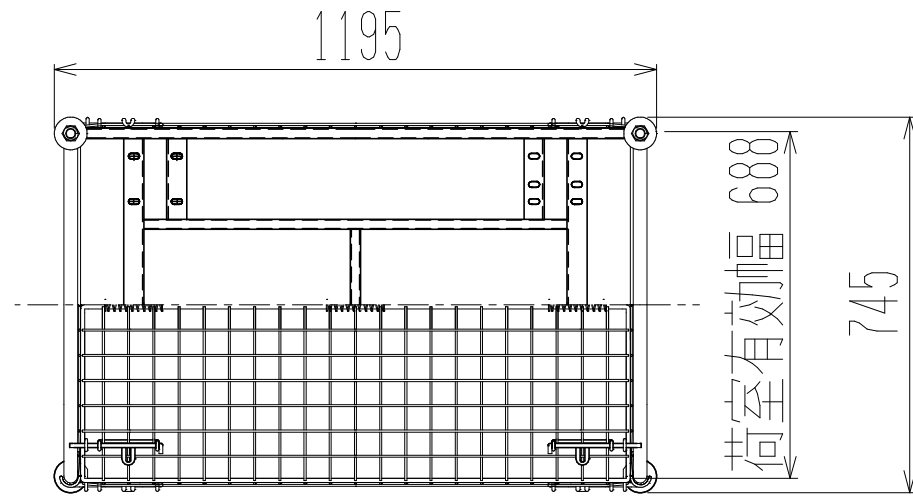

メッシュパックロール689B(4段四方囲・上フタ・棚板付)

正面図

裏面/上面図

側面図(開口側)

車体色 焼付塗料 KC-3878 グリーン

最大積載荷重 500kg

使用キャスター

WJ-150赤RB WSR 2個

WK-150赤RB 2個

		株式会社 神戸車輛製作所	
品名	メッシュパックロール689B	図番	689B-001-A3
作成年月日	2019/04/29	図法	三角法
尺度	1/15	単位	mm
設計	A, K	写図	
検図		材質	SS400
提出先	標準品	重量	144kg
台数			