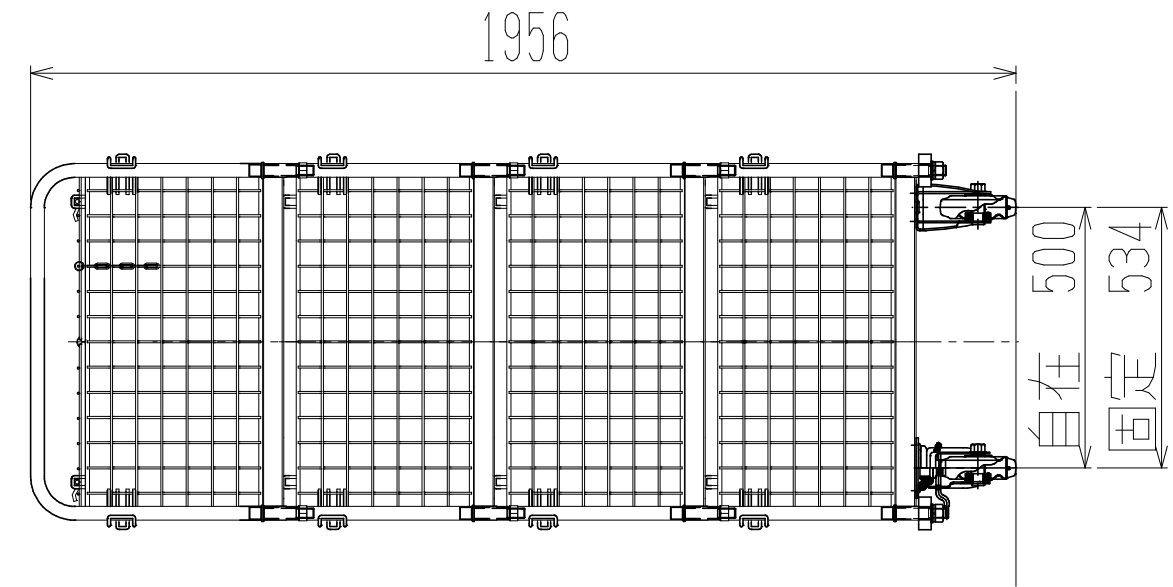

メッシュパックロール689B(4段四方囲・上フタ・棚板付)

正面図

裏面/上面図

側面図(開口側)

車体色 焼付塗料 KC-3878 グリーン

最大積載荷重 500kg

使用キャスター

WJ-150赤RB WSR 2個

WK-150赤RB 2個

		株式会社 神戸車輛製作所	
品名	メッシュパックロール689B	図番	689B-001-A3
作成年月日	2019/04/29	図法	三角法
尺度	1/15	単位	mm
設計	A, K	写図	
検図		材質	SS400
提出先	標準品	重量	144kg
台数			