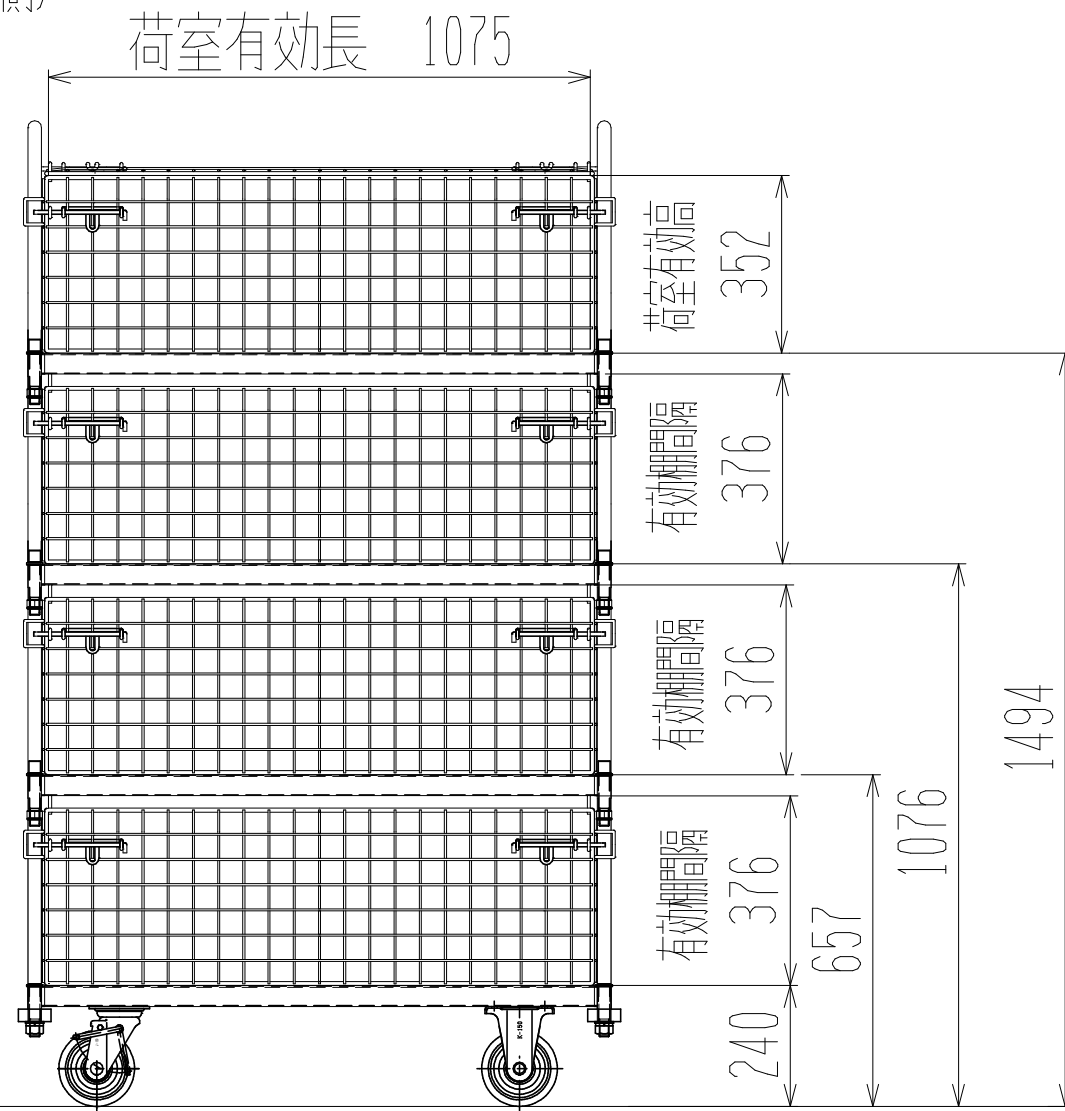

メッシュパックロール689B(4段四方囲・上フタ・棚板付)

正面図

裏面/上面図

側面図(開口側)

車体色 焼付塗料 KC-3878 グリーン

最大積載荷重 500kg

使用キャスター

WJ-150赤RB WSR 2個

WK-150赤RB 2個

		株式会社 神戸車輛製作所	
品名	メッシュパックロール689B	図番	689B-001-A3
作成年月日	2019/04/29	図法	三角法
尺度	1/15	単位	mm
設計	A, K	写図	
検図		材質	SS400
提出先	標準品	重量	144kg
台数			