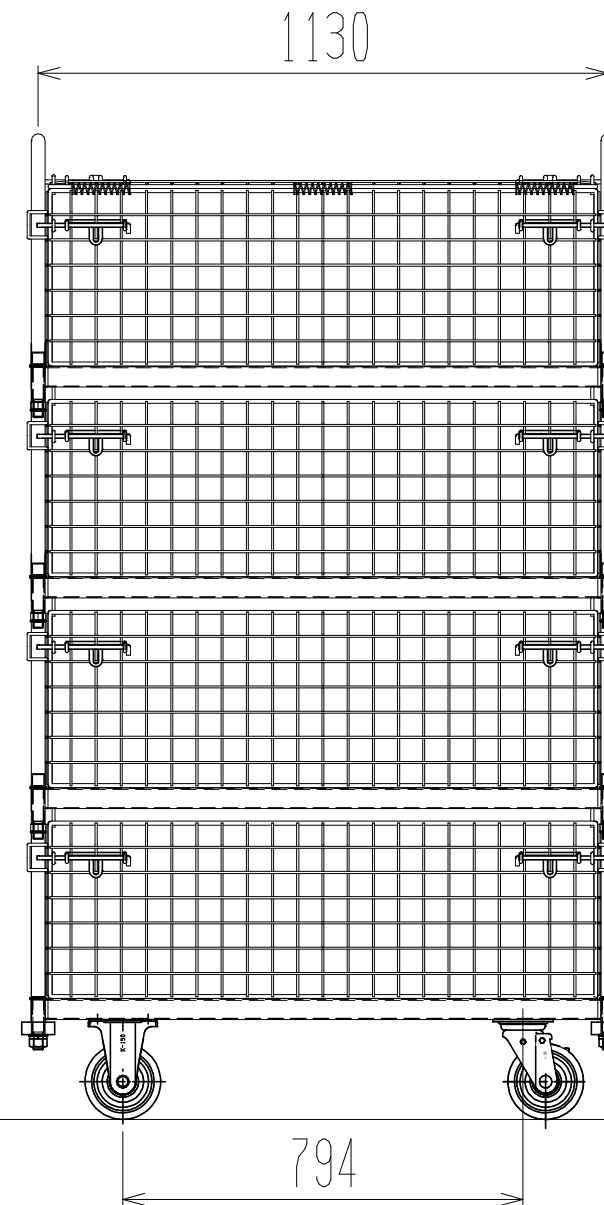

メッシュパックロール689B(4段四方囲・上フタ・棚板付)

正面図

裏面/上面図

側面図(開口側)

車体色 焼付塗料 KC-3878 グリーン

最大積載荷重 500kg

使用キャスター

WJ-150赤RB WSR 2個

WK-150赤RB 2個

		株式会社 神戸車輛製作所	
品名	メッシュパックロール689B	図番	689B-001-A3
作成年月日	2019/04/29	図法	三角法
尺度	1/15	単位	mm
設計	A, K	写図	
検図		材質	SS400
提出先	標準品	重量	144kg
台数			