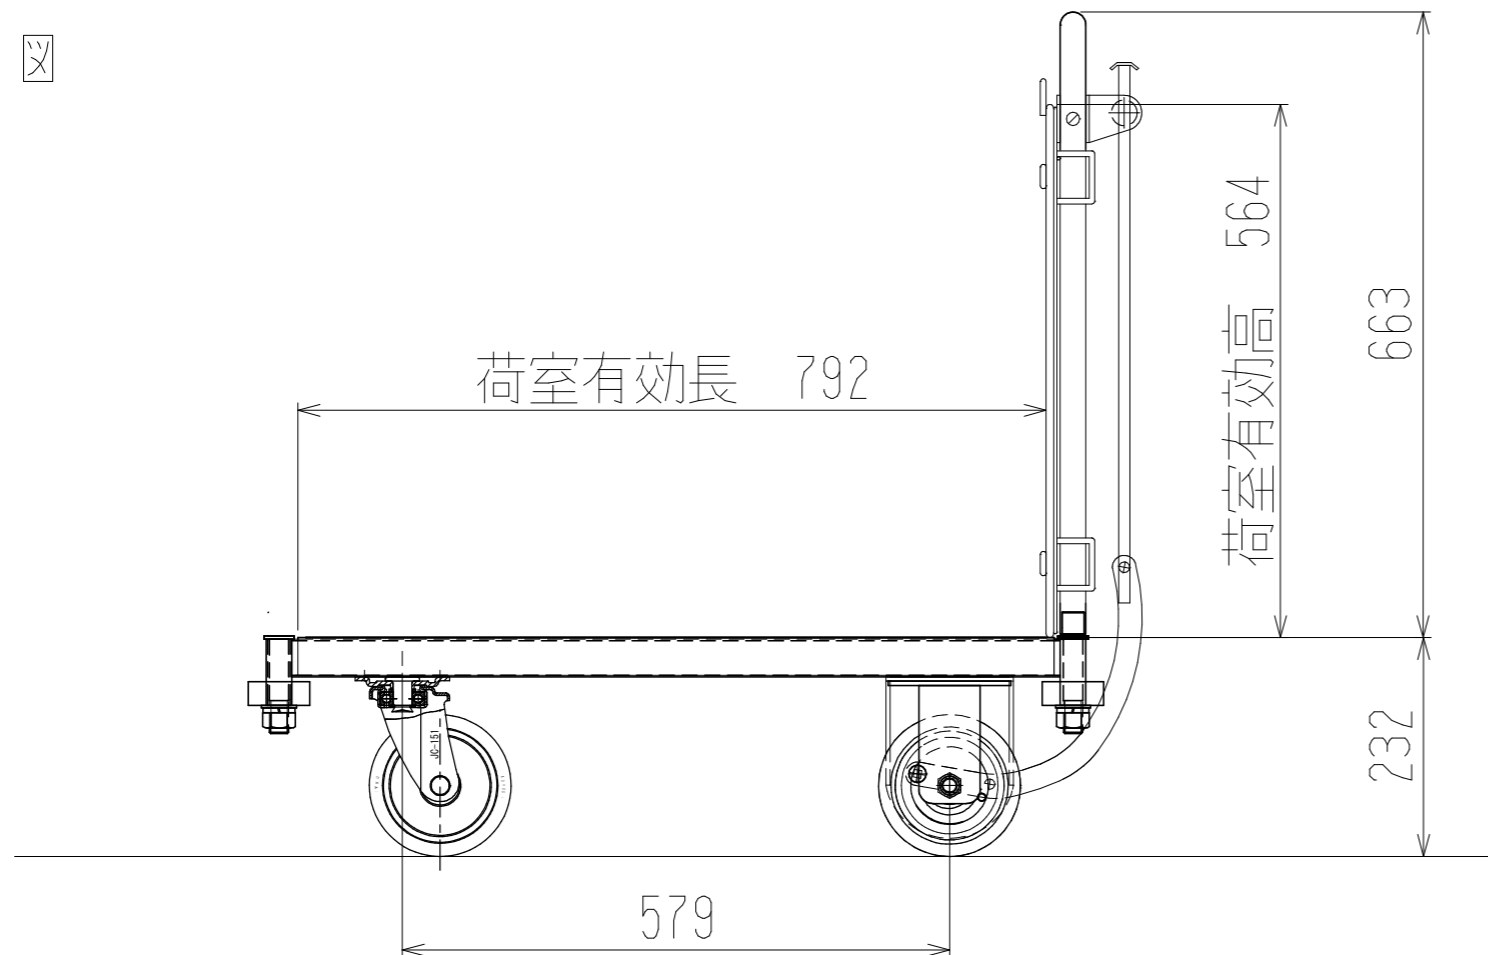

メッシュパックロールHS613A(1段片袖アミ付)

上面図

正面図

側面図

車体色 焼付塗料 KC-3878グリーン

最大積載荷重 300kg

使用キャスター PCJC-151 2個

ドラム付き 車輪 SV-150 2個

● 株式会社 神戸車輛製作所					
品名	メッシュパックロールHS613A	図番	HS613A-001-A3		
作成年月日	2021/04/20	図法	三角法	尺度単位	1/8 mm
設計	A, K	写図	検図		
提出先	標準品	材質	SS400	重量	37kg
台数					