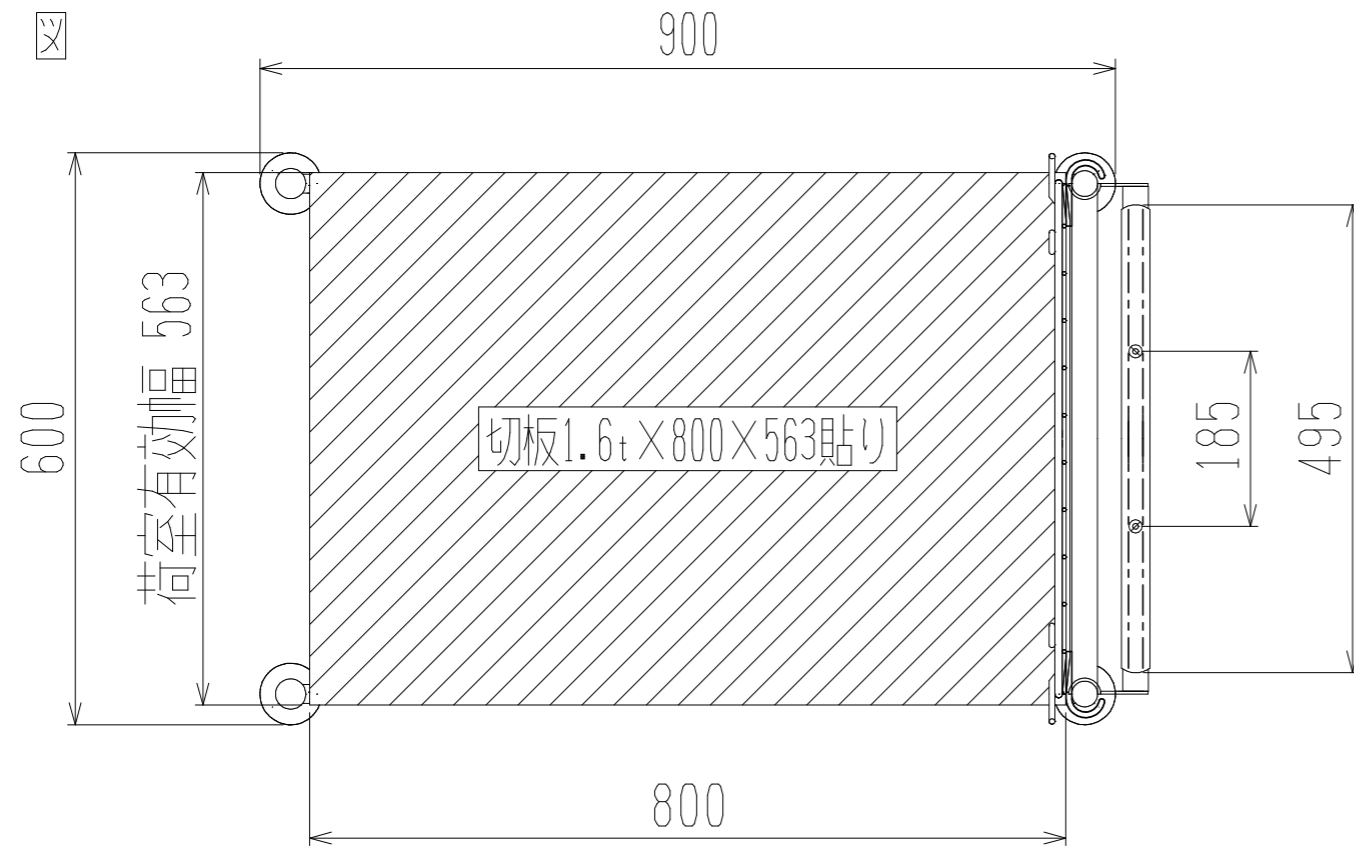

メッシュパックロールHS613A(1段片袖アミ付)

上面図

正面図

側面図

車体色 焼付塗料 KC-3878グリーン

最大積載荷重 300kg

使用キャスター PCJC-151 2個

ドラム付き 車輪 SV-150 2個

● 株式会社 神戸車輛製作所					
品名	メッシュパックロールHS613A	図番	HS613A-001-A3		
作成年月日	2021/04/20	図法	三角法	尺度単位	1/8 mm
設計	A, K	写図	検図		
提出先	標準品	材質	SS400	重量	37kg
台数					