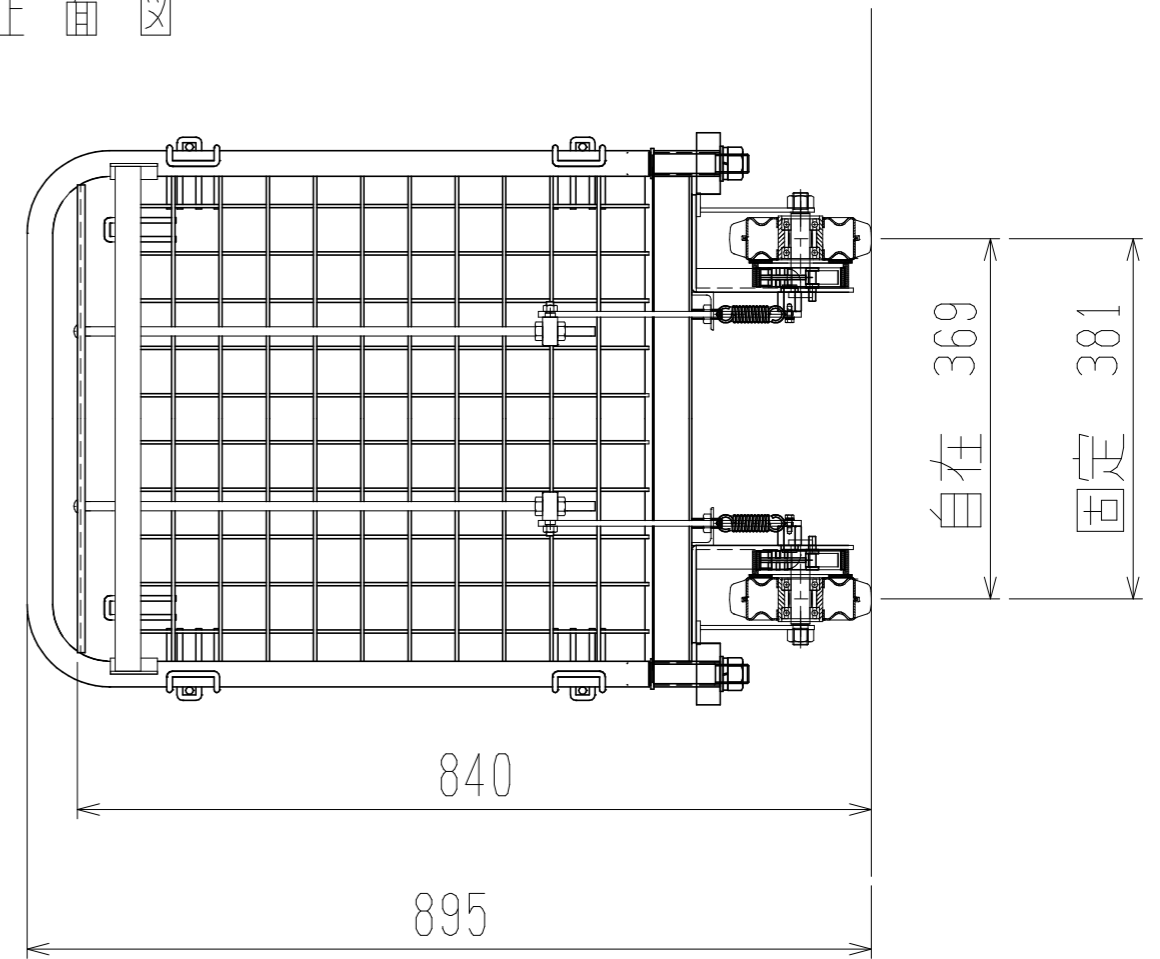

メッシュパックロールHS613A(1段片袖アミ付)

上面図

正面図

側面図

車体色 焼付塗料 KC-3878グリーン

最大積載荷重 300kg

使用キャスター PCJC-151 2個

ドラム付き 車輪 SV-150 2個

● 株式会社 神戸車輛製作所					
品名	メッシュパックロールHS613A	図番	HS613A-001-A3		
作成年月日	2021/04/20	図法	三角法	尺度単位	1/8 mm
設計	A, K	写図	検図		
提出先	標準品	材質	SS400	重量	37kg
台数					