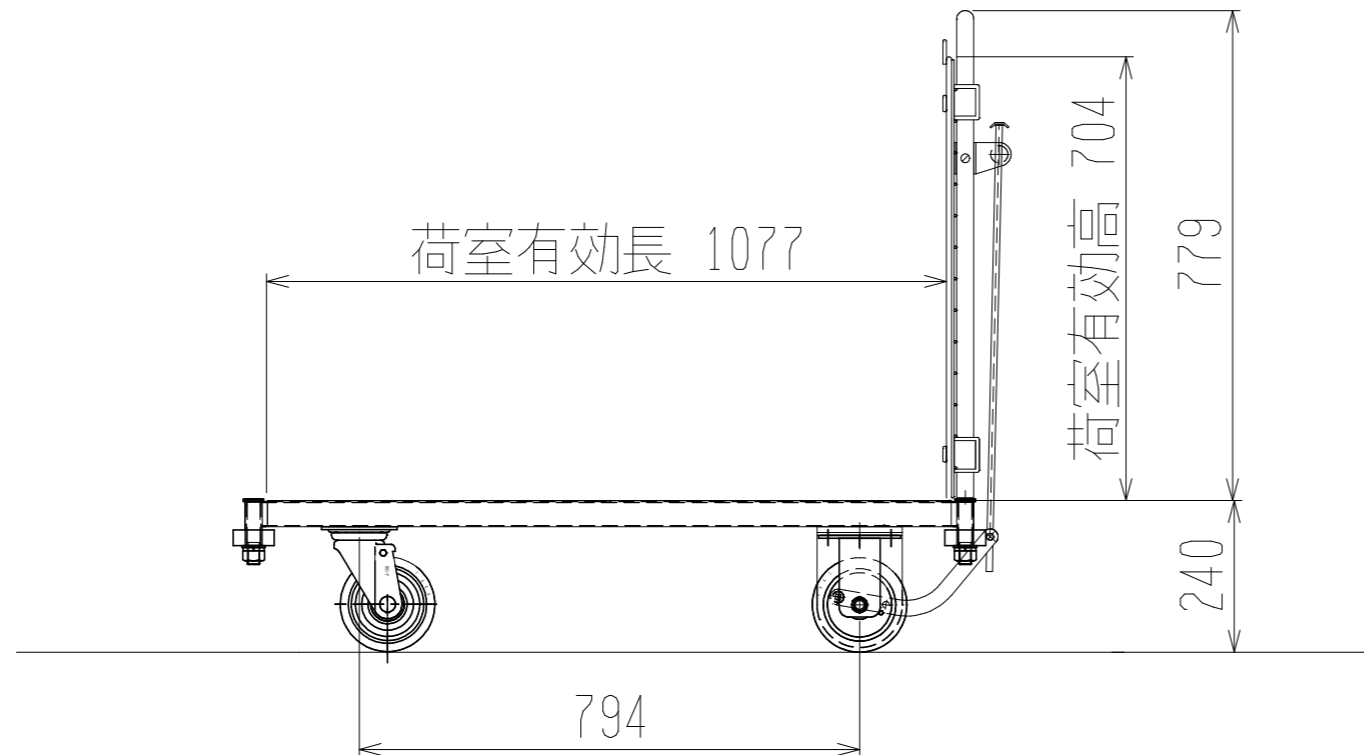

メッシュパットロールHS613B(1段片袖アリ付)

上面図

正面図

側面図

車体色 焼付塗料 KC-3878 グリーン

最大積載荷重 300kg

使用キャスター SJ-150 2個

ドラム付き 車輪 SV-150 2個

● 株式会社 神戸車輛製作所					
品名	メッシュパットロールHS613B	図番	HS613B-001-A3		
作成年月日	2021/03/17	図法	三角法	尺度単位	1/12 mm
設計	A, K	写図	検図		
提出先	標準品	材質	SS400	重量	53kg
台数					