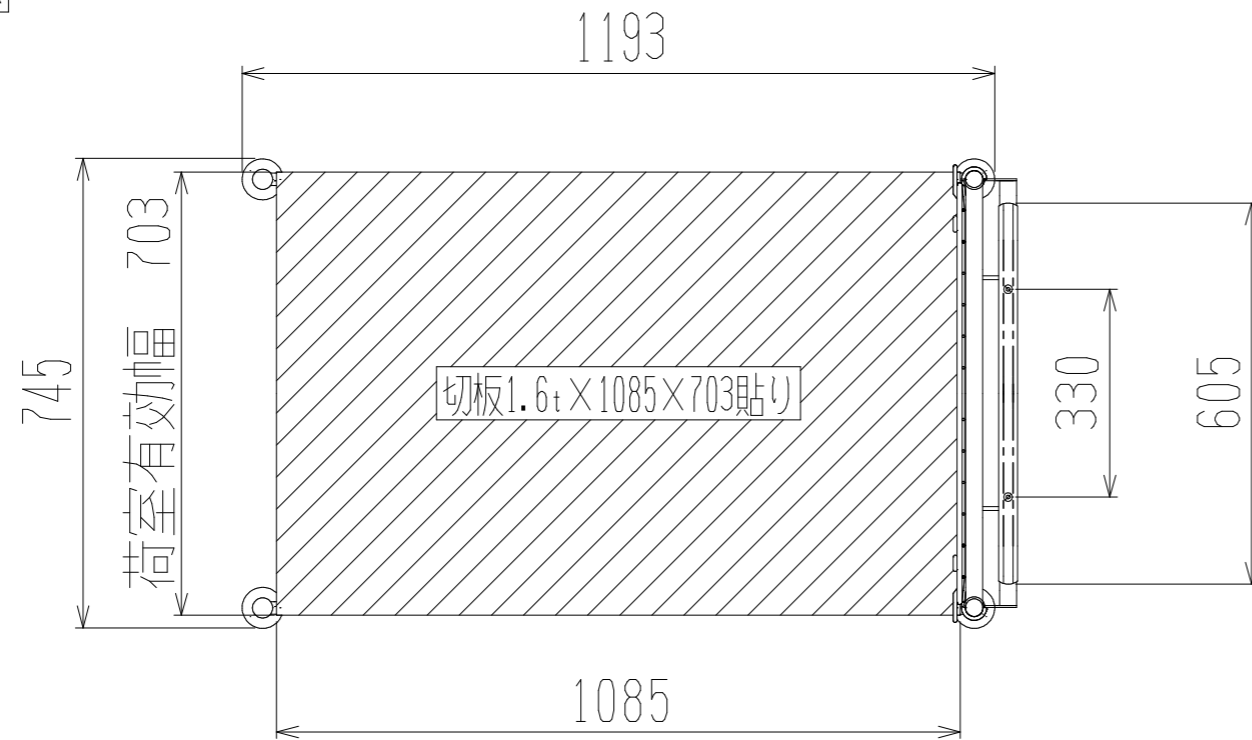

メッシュパットロールHS613B(1段片袖アリ付)

上面図

正面図

側面図

車体色 焼付塗料 KC-3878 グリーン

最大積載荷重 300kg

使用キャスター SJ-150 2個

ドラム付き 車輪 SV-150 2個

● 株式会社 神戸車輛製作所					
品名	メッシュパットロールHS613B	図番	HS613B-001-A3		
作成年月日	2021/03/17	図法	三角法	尺度単位	1/12 mm
設計	A, K	写図	検図		
提出先	標準品	材質	SS400	重量	53kg
台数					