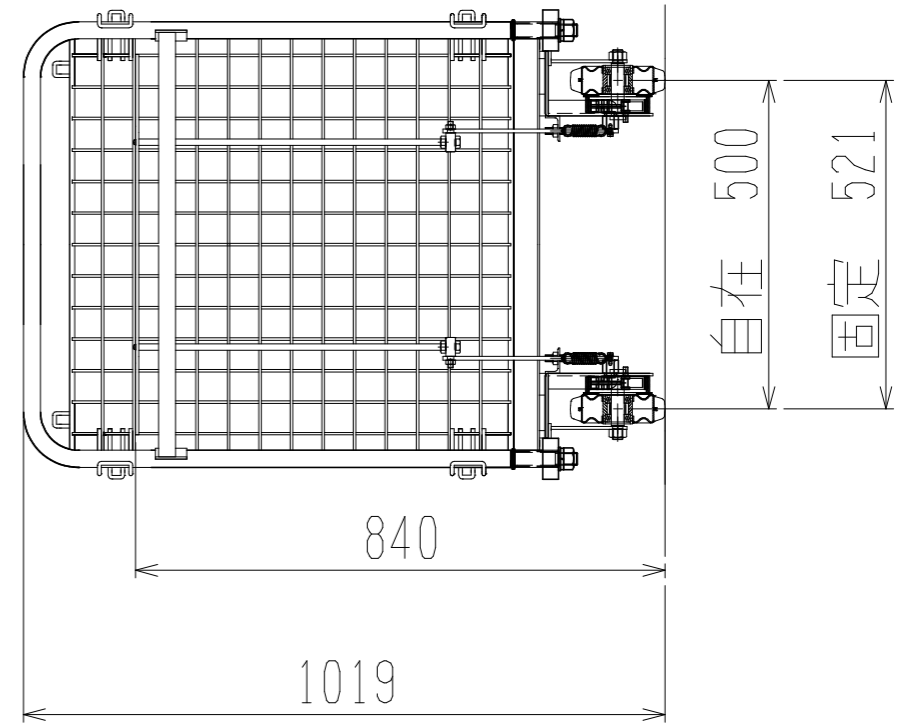

メッシュパットロールHS613B(1段片袖アリ付)

上面図

正面図

側面図

車体色 焼付塗料 KC-3878 グリーン

最大積載荷重 300kg

使用キャスター SJ-150 2個

ドラム付き 車輪 SV-150 2個

● 株式会社 神戸車輛製作所					
品名	メッシュパットロールHS613B	図番	HS613B-001-A3		
作成年月日	2021/03/17	図法	三角法	尺度単位	1/12 mm
設計	A, K	写図	検図		
提出先	標準品	材質	SS400	重量	53kg
台数					