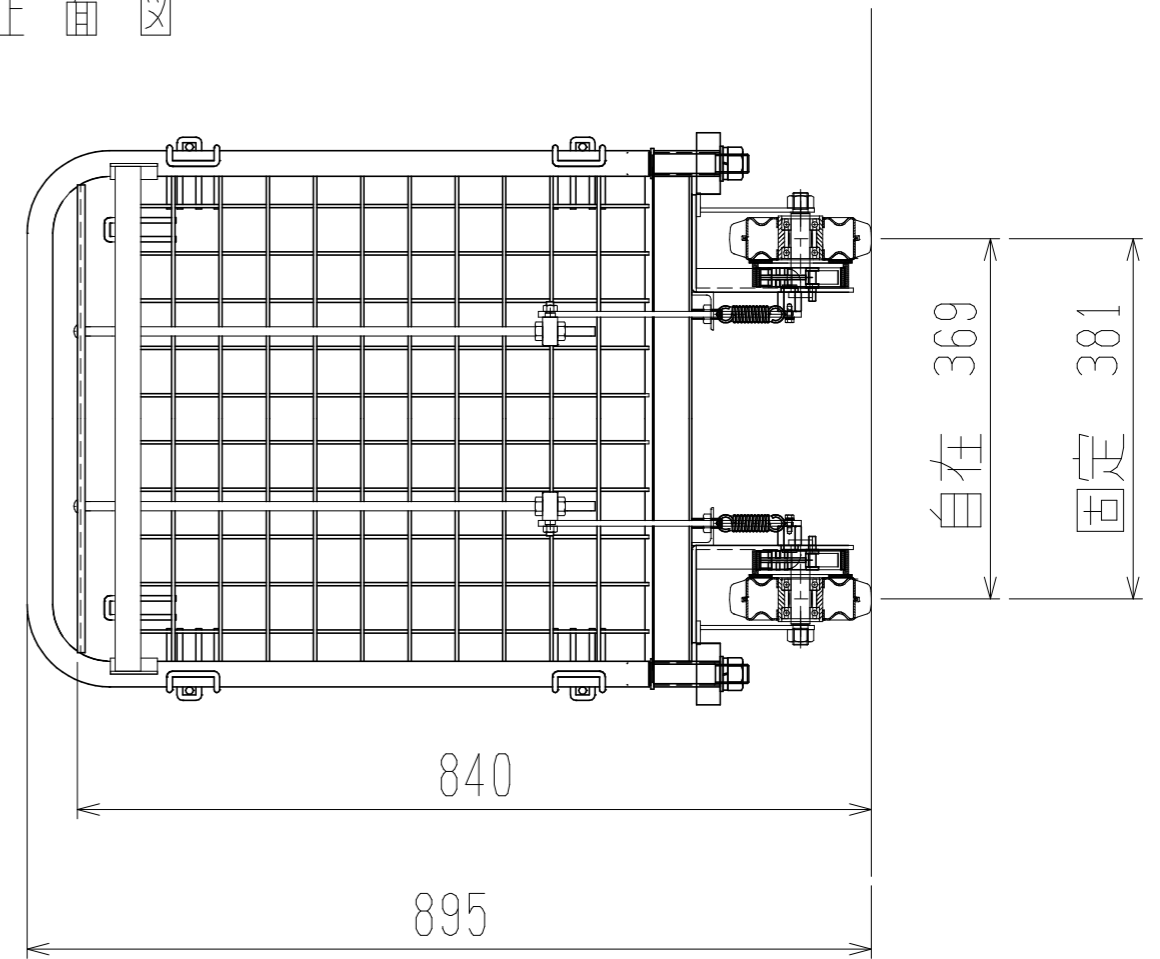

メッシュパックロールHS615A(1段両袖アミ付)

上面図

正面図

側面図

車体色 焼付塗料 KC-3878グリーン

最大積載荷重 300kg

使用キャスター PCJC-151 2個

ドラム付き 車輪 SV-150 2個

● 株式会社 神戸車輛製作所					
品名	メッシュパックロールHS615A	図番	HS615A-001-A3		
作成年月日	2021/04/28	図法	三角法	尺度単位	1/8 mm
設計	A, K	写図	検図		
提出先	標準品	材質	SS400	重量	42kg
台数					