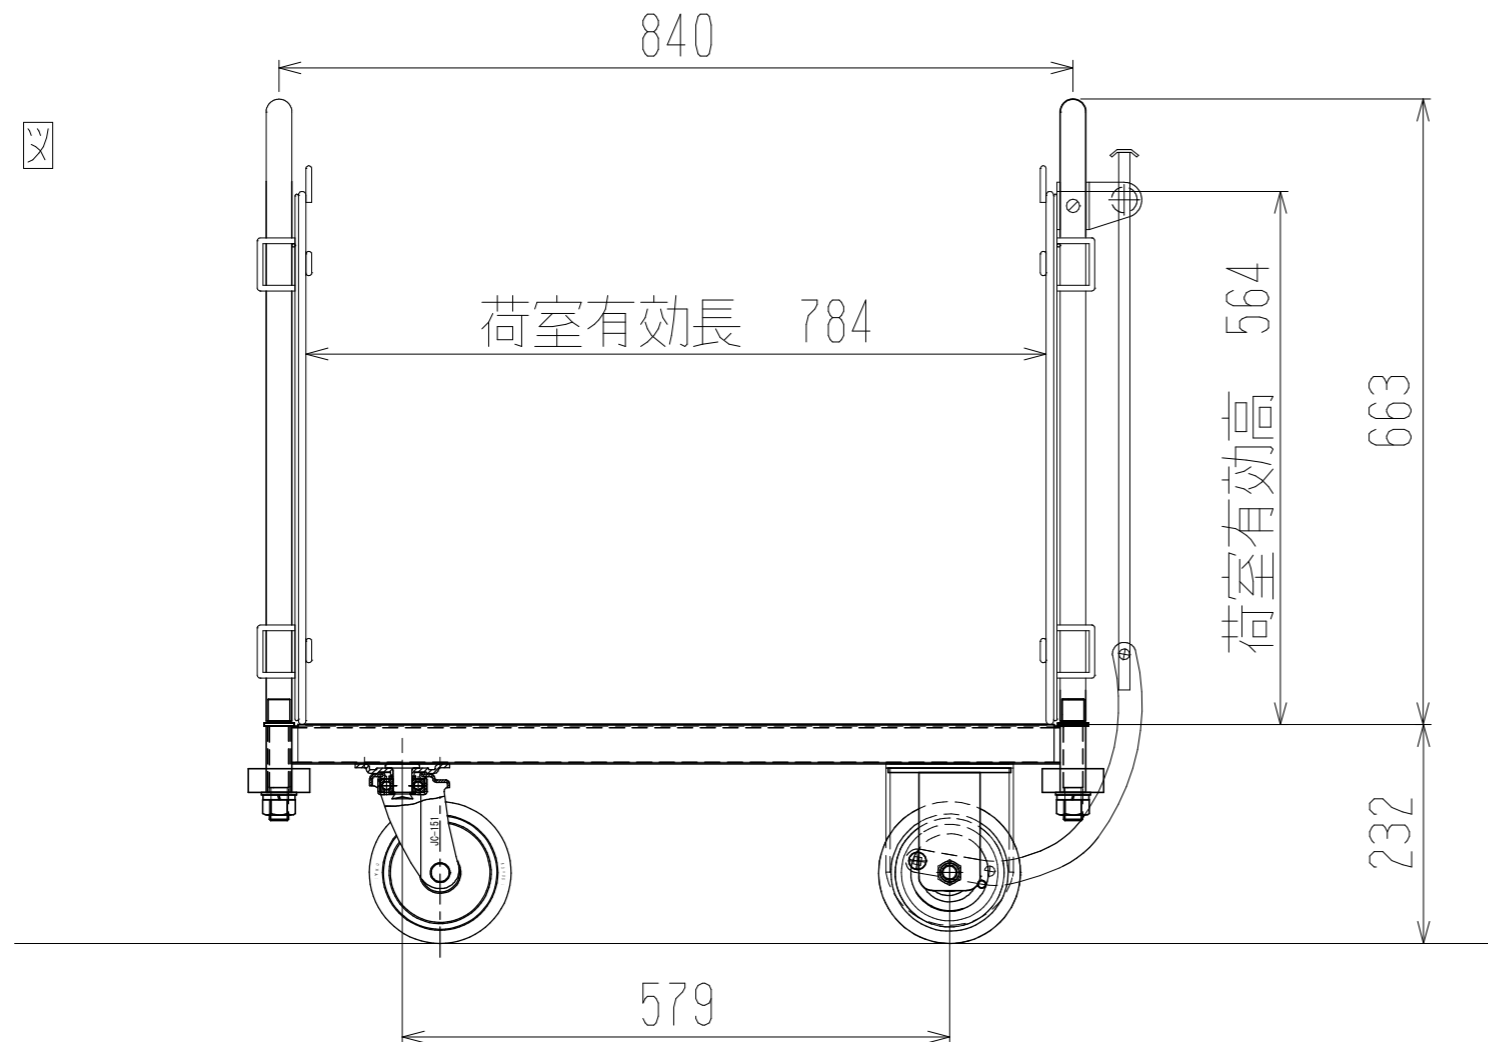

メッシュパックロールHS615A(1段両袖アミ付)

上面図

正面図

側面図

車体色 焼付塗料 KC-3878グリーン

最大積載荷重 300kg

使用キャスター PCJC-151 2個

ドラム付き 車輪 SV-150 2個

● 株式会社 神戸車輛製作所					
品名	メッシュパックロールHS615A	図番	HS615A-001-A3		
作成年月日	2021/04/28	図法	三角法	尺度単位	1/8 mm
設計	A, K	写図	検図		
提出先	標準品	材質	SS400	重量	42kg
台数					