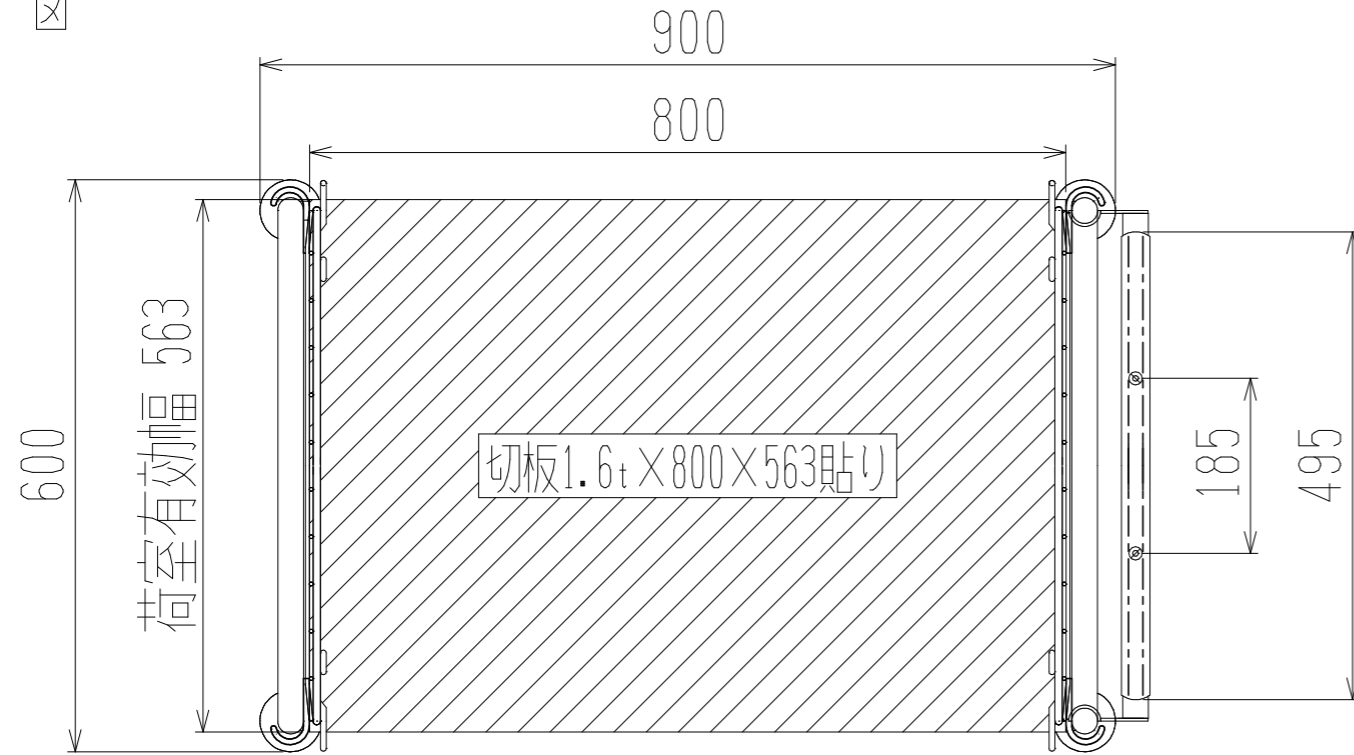

メッシュパックロールHS615A(1段両袖アミ付)

上面図

正面図

側面図

車体色 焼付塗料 KC-3878グリーン

最大積載荷重 300kg

使用キャスター PCJC-151 2個

ドラム付き 車輪 SV-150 2個

● 株式会社 神戸車輛製作所					
品名	メッシュパックロールHS615A	図番	HS615A-001-A3		
作成年月日	2021/04/28	図法	三角法	尺度単位	1/8 mm
設計	A, K	写図	検図		
提出先	標準品	材質	SS400	重量	42kg
台数					