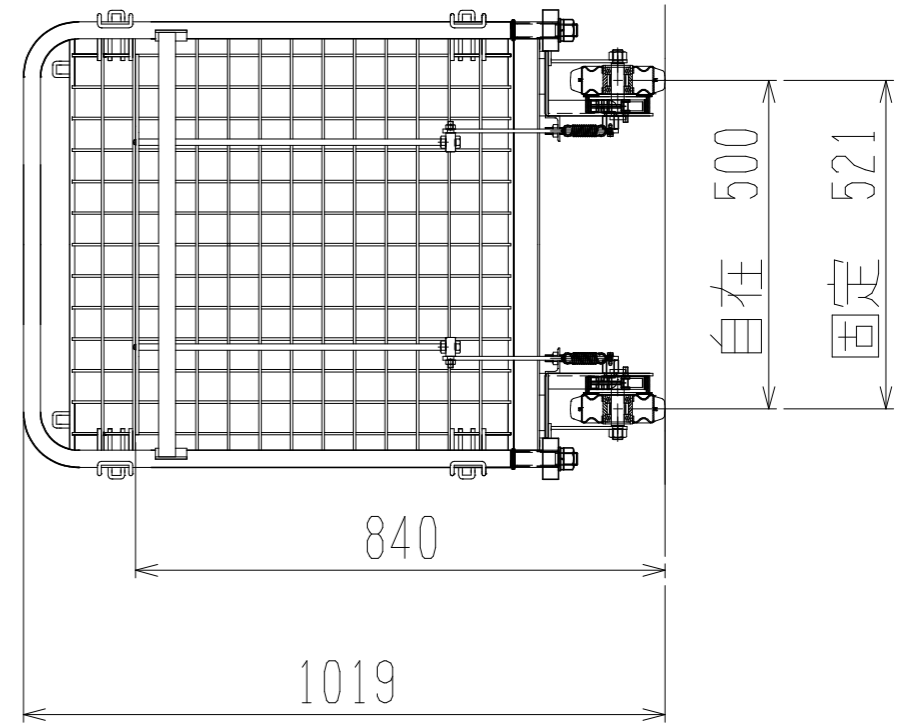

# メッシュパットロールHS615B(1段両袖・アミ付)

上面図

正面図

側面図

車体色 焼付塗料 KC-3878 グリーン

最大積載荷重 300kg

使用キャスター SJ-150 2個

ドラム付き 車輪 SV-150 2個

● 株式会社 神戸車輛製作所					
品名	メッシュパットロールHS615B	図番	HS615B-001-A3		
作成年月日	2021/03/17	図法	三角法	尺度	1/12
		単位	mm	設計	A, K
提出先	標準品		材質	SS400	重量
				59kg	台数