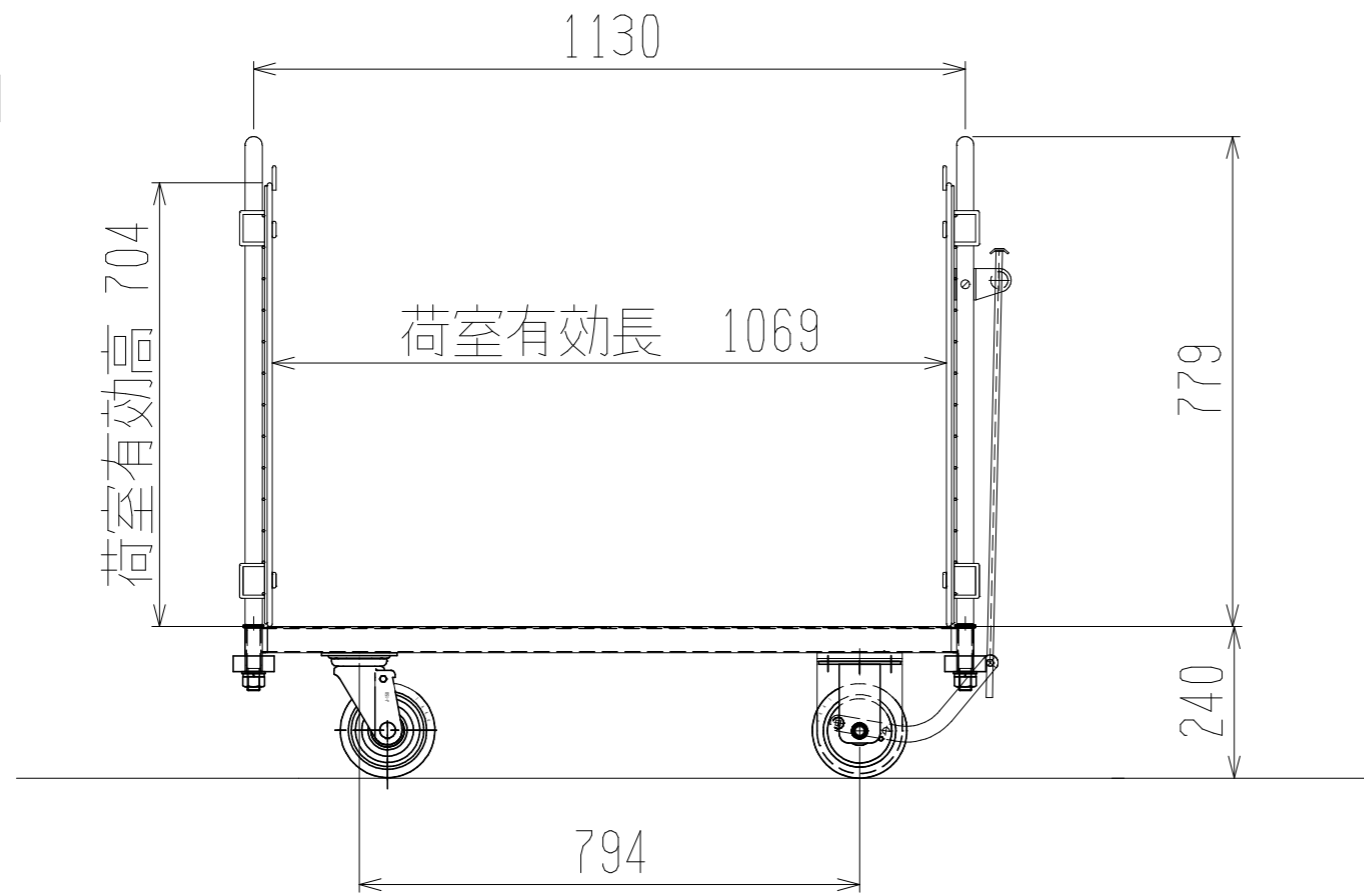

# メッシュパットロールHS615B(1段両袖・アミ付)

上面図

正面図

側面図

車体色 焼付塗料 KC-3878 グリーン

最大積載荷重 300kg

使用キャスター SJ-150 2個

ドラム付き 車輪 SV-150 2個

● 株式会社 神戸車輛製作所					
品名	メッシュパットロールHS615B	図番	HS615B-001-A3		
作成年月日	2021/03/17	図法	三角法	尺度	1/12
		単位	mm	設計	A, K
提出先	標準品		材質	SS400	重量
				59kg	台数