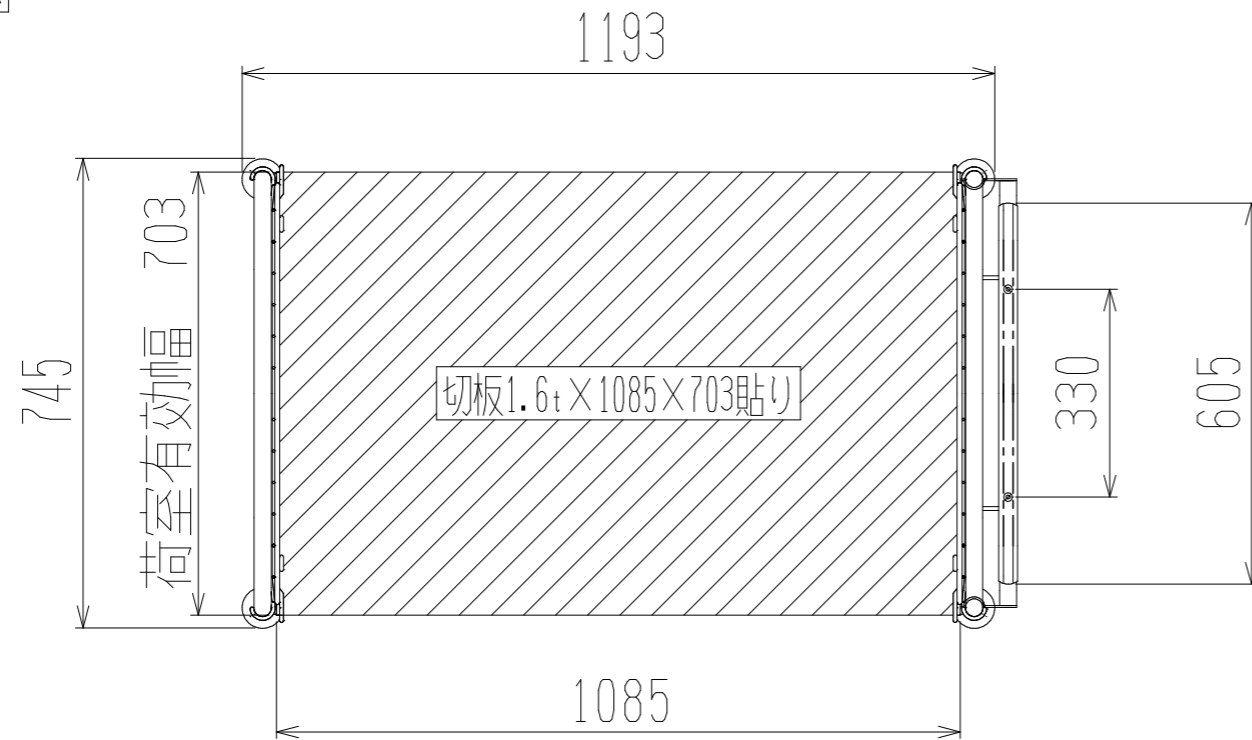

# メッシュパットロールHS615B(1段両袖・アミ付)

上面図

正面図

側面図

車体色 焼付塗料 KC-3878 グリーン

最大積載荷重 300kg

使用キャスター SJ-150 2個

ドラム付き 車輪 SV-150 2個

● 株式会社 神戸車輛製作所					
品名	メッシュパットロールHS615B	図番	HS615B-001-A3		
作成年月日	2021/03/17	図法	三角法	尺度	1/12
		単位	mm	設計	A, K
提出先	標準品		材質	SS400	重量
				59kg	台数