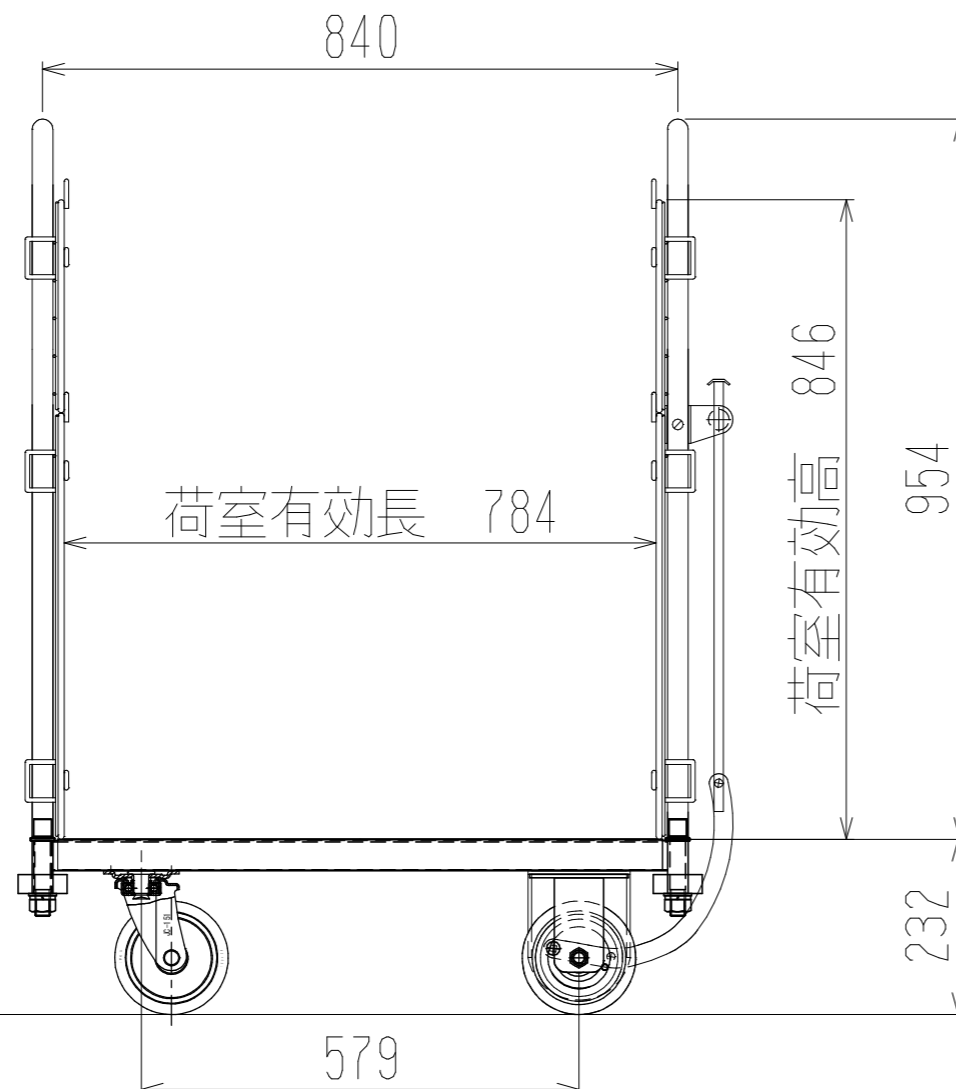

メッシュパックロールHS616A(1.5段両袖アミ付)

上面図

正面図

側面図

車体色 焼付塗料 KC-3878グリーン

最大積載荷重 300kg

使用キャスター PCJC-151 2個

ドラム付き 車輪 SV-1500 2個

● 株式会社 神戸車輛製作所					
品名	メッシュパックロールHS616A	図番	HS616A-001-A3		
作成年月日	2021/04/28	図法	三角法	尺度単位	1/10 mm
		設計	A, K	写図	検図
提出先	標準品		材質	SS400	重量台数
				44kg	