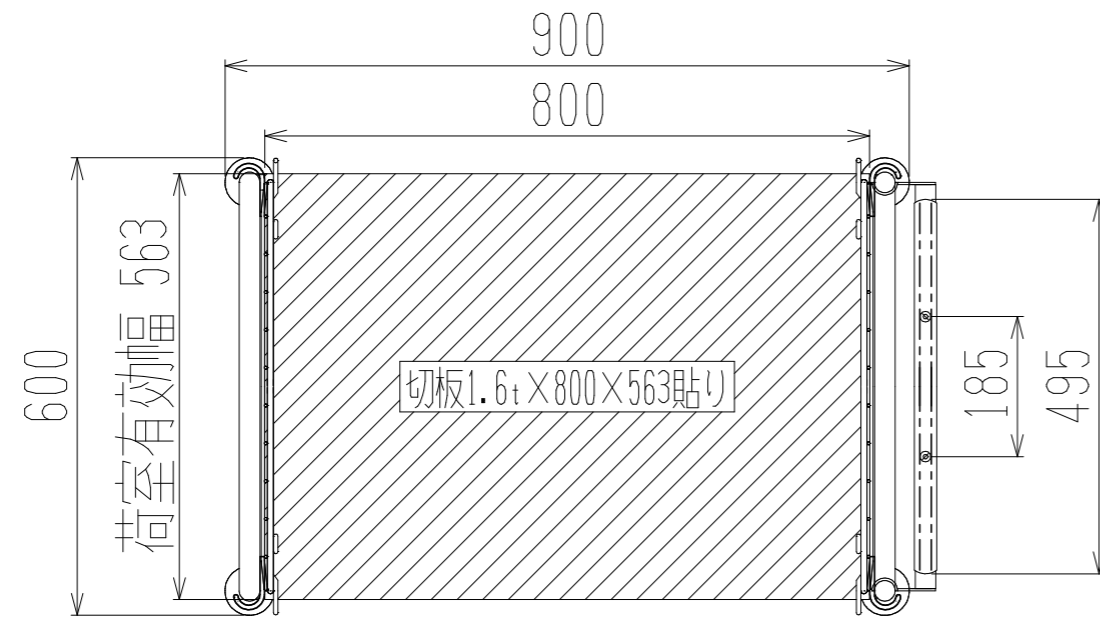

メッシュパックロールHS616A(1.5段両袖アミ付)

上面図

正面図

側面図

車体色 焼付塗料 KC-3878グリーン

最大積載荷重 300kg

使用キャスター PCJC-151 2個

ドラム付き 車輪 SV-1500 2個

● 株式会社 神戸車輛製作所					
品名	メッシュパックロールHS616A	図番	HS616A-001-A3		
作成年月日	2021/04/28	図法	三角法	尺度単位	1/10 mm
		設計	A, K	写図	検図
提出先	標準品		材質	SS400	重量台数
				44kg	