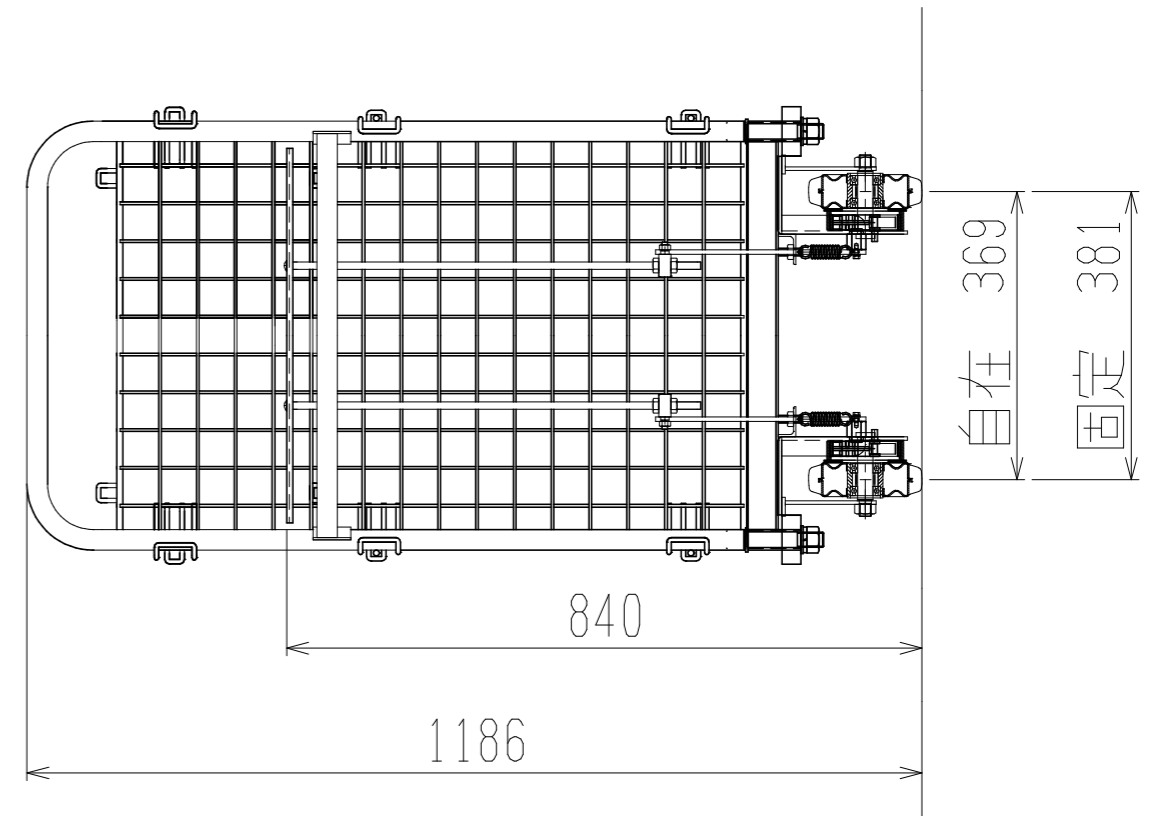

メッシュパックロールHS616A(1.5段両袖アミ付)

上面図

正面図

側面図

車体色 焼付塗料 KC-3878グリーン

最大積載荷重 300kg

使用キャスター PCJC-151 2個

ドラム付き 車輪 SV-1500 2個

● 株式会社 神戸車輛製作所					
品名	メッシュパックロールHS616A	図番	HS616A-001-A3		
作成年月日	2021/04/28	図法	三角法	尺度単位	1/10 mm
		設計	A, K	写図	検図
提出先	標準品		材質	SS400	重量台数
				44kg	