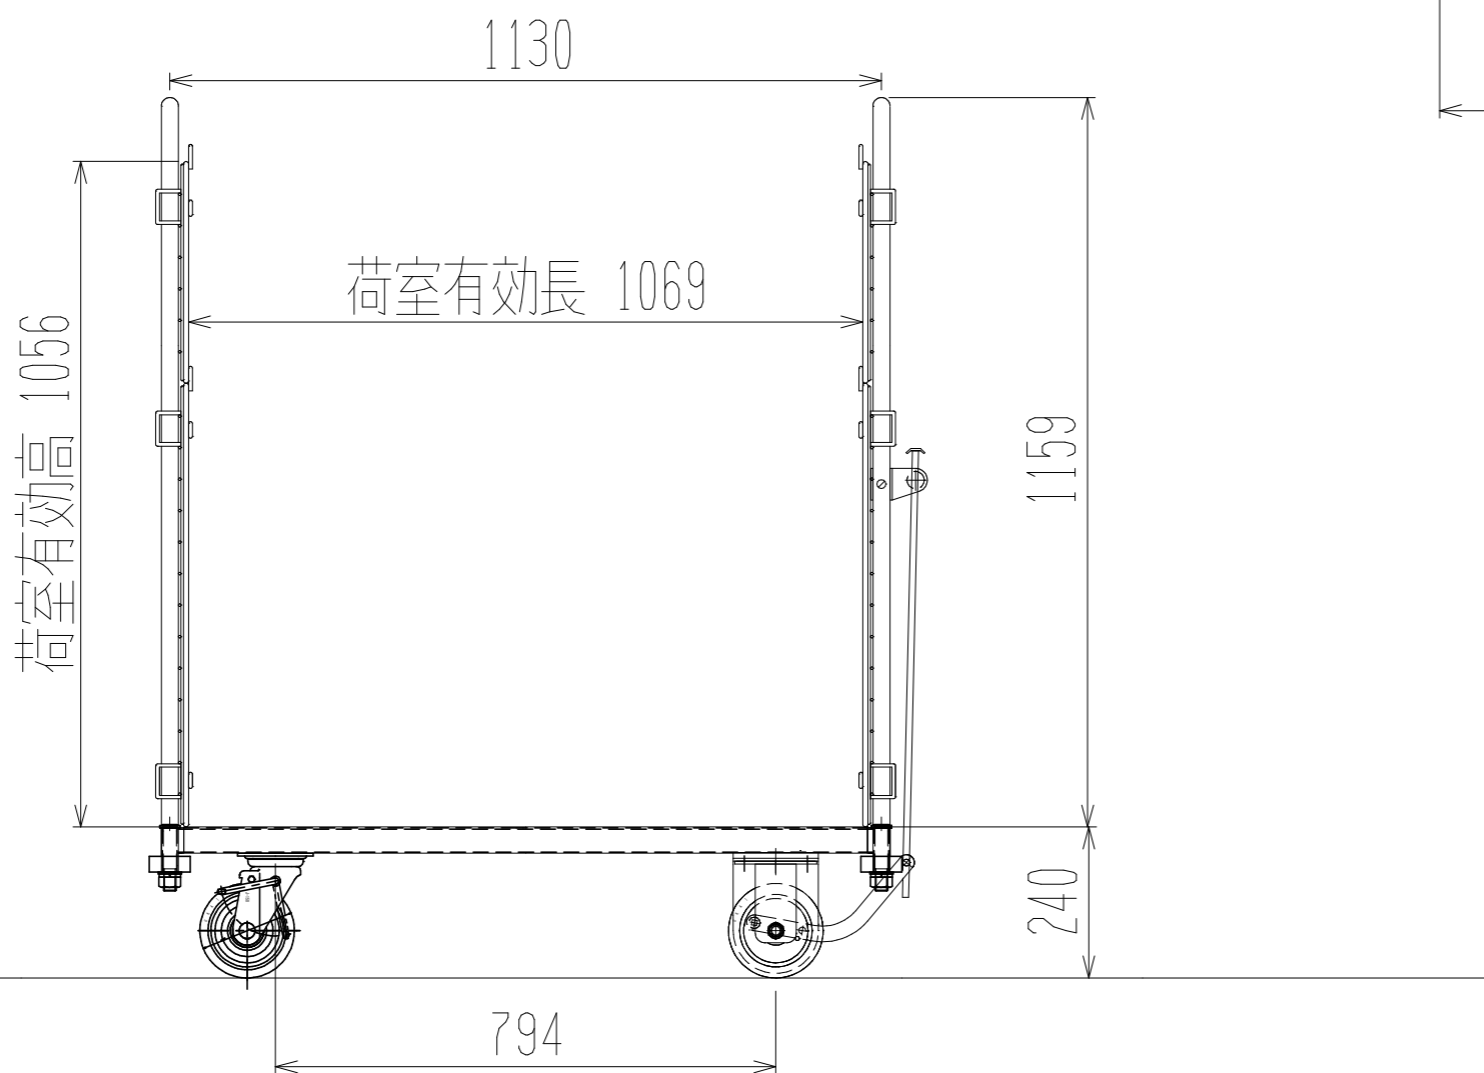

メッシュパットロールHS616B(1.5段両袖・アミ付)

上面図

正面図

側面図

車体色 焼付塗料 KC-3878 グリーン

最大積載荷重 300kg

使用キャスター SJ-150 2個

ドラム付き 車輪 SV-150 2個

 株式会社 神戸車両製作所					
品名	メッシュパットロールHS616B	図番	HS616B-001-A3		
作成年月日	2021/03/17	図法	三角法	尺度	1/12 mm
設計	A, K	写図		検図	
提出先	標準品	材質	SS400	重量	65kg
台数					