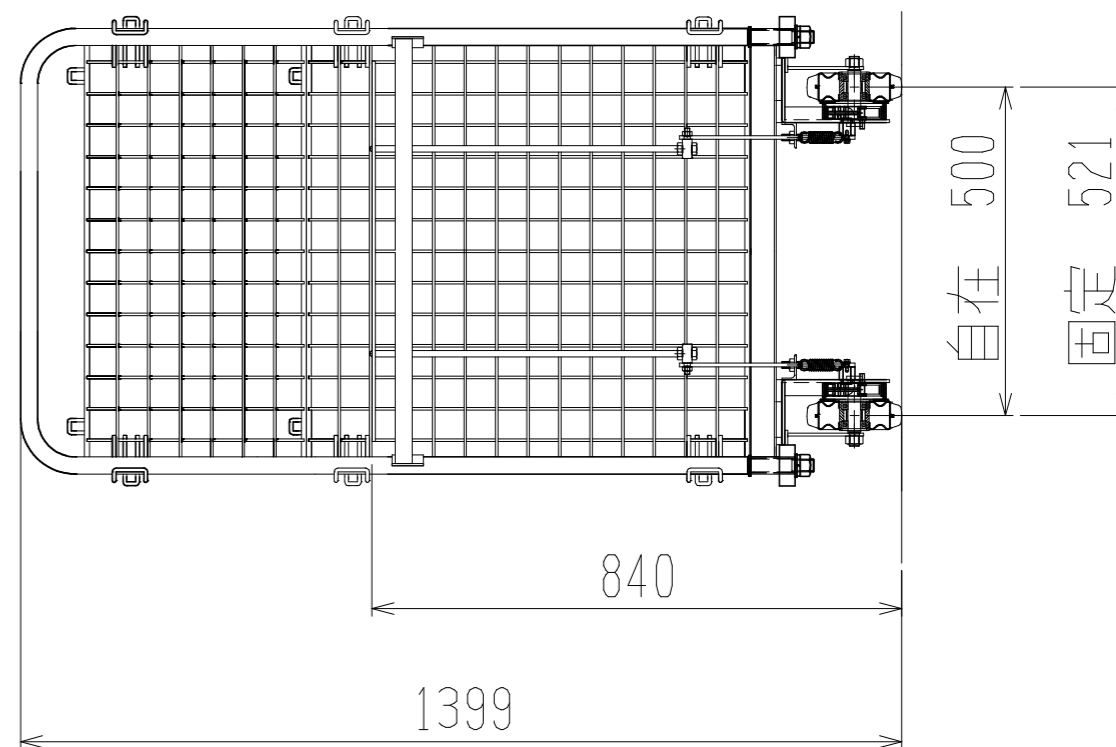

メッシュパットロールHS616B(1.5段両袖・アミ付)

上面図

正面図

側面図

車体色 焼付塗料 KC-3878 グリーン

最大積載荷重 300kg

使用キャスター SJ-150 2個

ドラム付き 車輪 SV-150 2個

 株式会社 神戸車両製作所					
品名	メッシュパットロールHS616B	図番	HS616B-001-A3		
作成年月日	2021/03/17	図法	三角法	尺度	1/12 mm
設計	A, K	写図		検図	
提出先	標準品	材質	SS400	重量	65kg
台数					