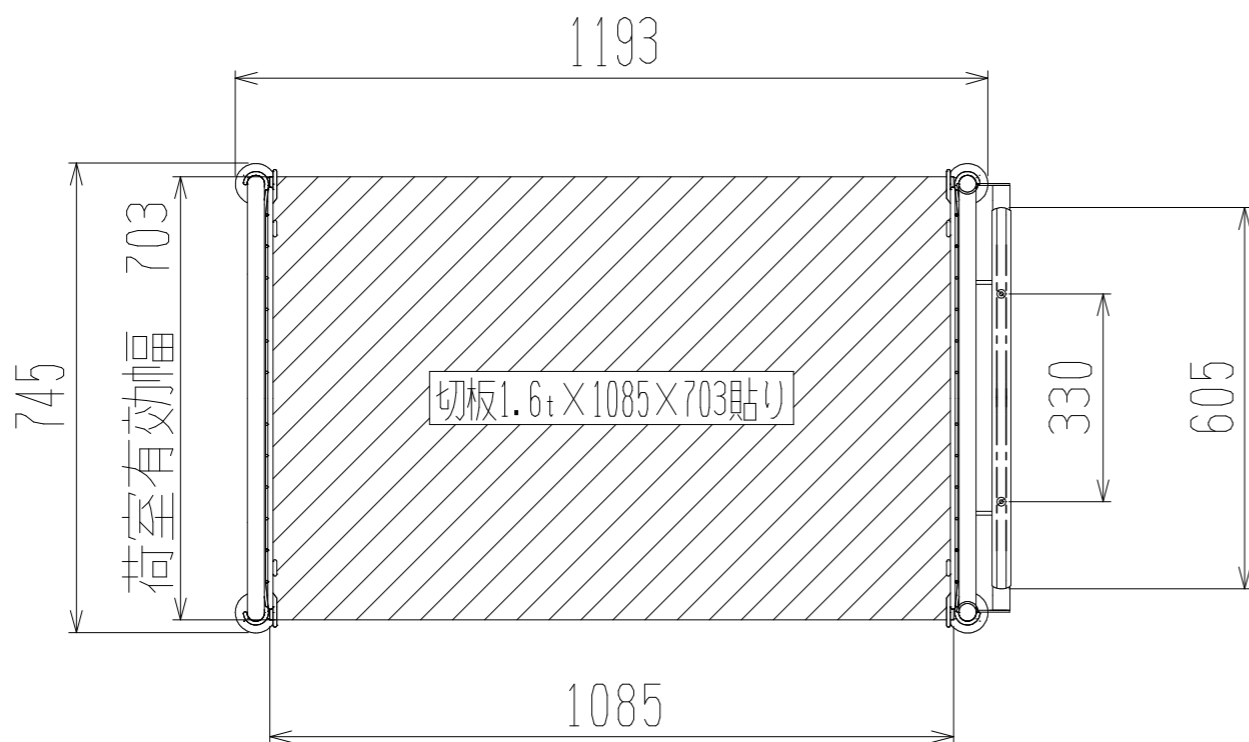

メッシュパットロールHS616B(1.5段両袖・アミ付)

上面図

正面図

側面図

車体色 焼付塗料 KC-3878 グリーン

最大積載荷重 300kg

使用キャスター SJ-150 2個

ドラム付き 車輪 SV-150 2個

 株式会社 神戸車両製作所					
品名	メッシュパットロールHS616B	図番	HS616B-001-A3		
作成年月日	2021/03/17	図法	三角法	尺度	1/12 mm
設計	A, K	写図		検図	
提出先	標準品	材質	SS400	重量	65kg
台数					