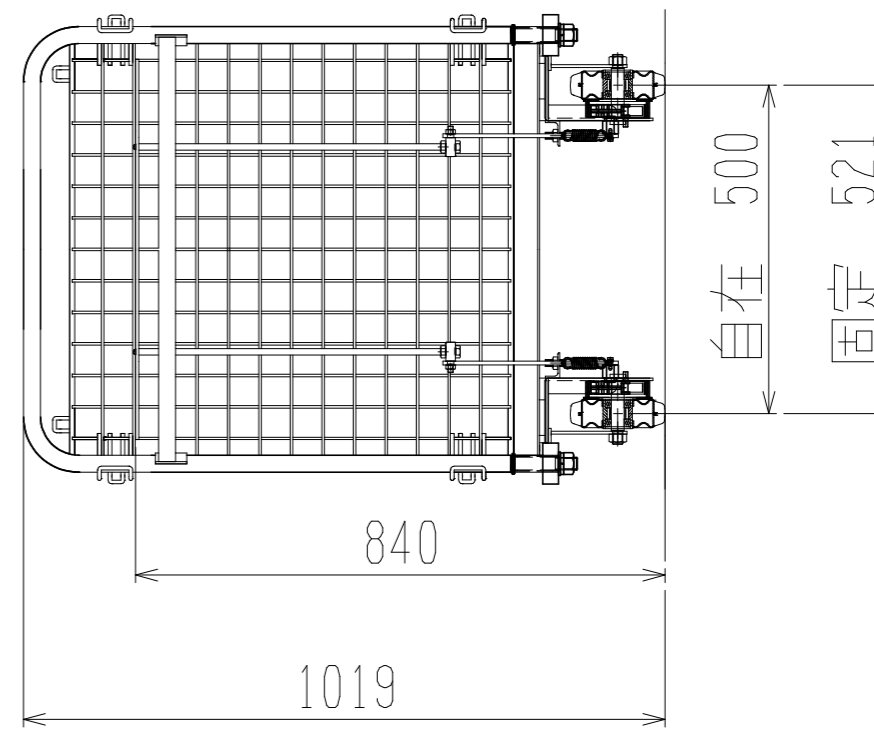

# メッシュパットロールHS621B(1段三方用)

上面図

正面図

側面図(扉側)

側面図(背中側)

車体色 焼付塗料 KC-3878 グリーン

最大積載荷重 300kg

使用キャスター SJ-150 2個

ドラム付き 車輪 SV-150 2個

 <b>株式会社 神戸車輛製作所</b>					
品名	メッシュパットロールHS621B	図番	HS621B-001-A3		
作成年月日	2021/03/22	図法	三角法	尺度	1/12
		単位	mm	設計	A, K
提出先	標準品	材質	SS400	重量	65kg
				台数	