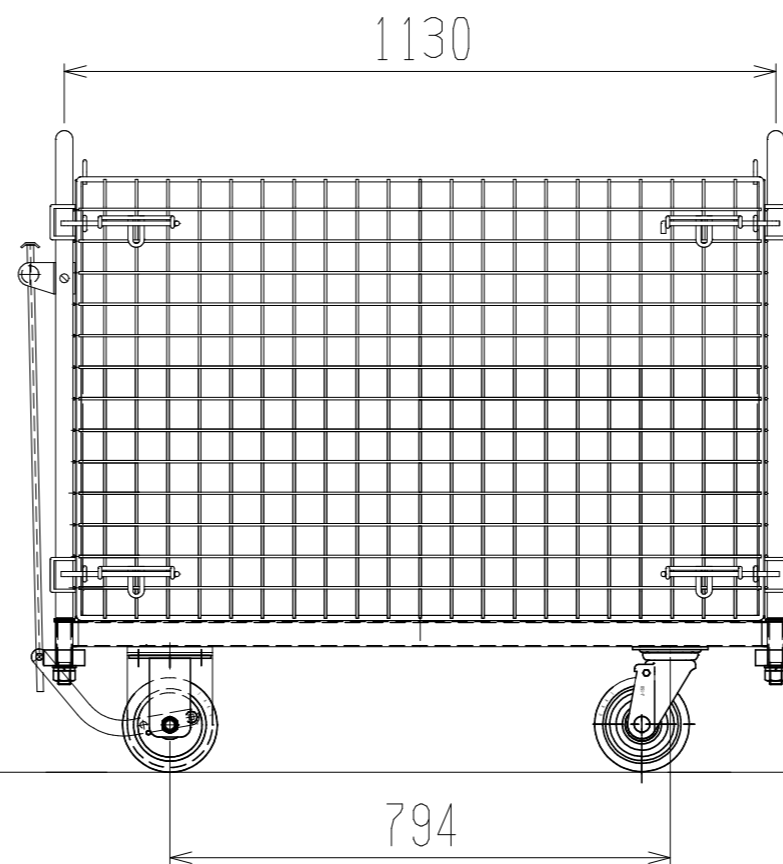

# メッシュパットロールHS621B(1段三方用)

上面図

正面図

側面図(扉側)

側面図(背中側)

車体色 焼付塗料 KC-3878 グリーン

最大積載荷重 300kg

使用キャスター SJ-150 2個

ドラム付き 車輪 SV-150 2個

 <b>株式会社 神戸車輛製作所</b>					
品名	メッシュパットロールHS621B	図番	HS621B-001-A3		
作成年月日	2021/03/22	図法	三角法	尺度	1/12
		単位	mm	設計	A, K
提出先	標準品	材質	SS400	重量	65kg
				台数	