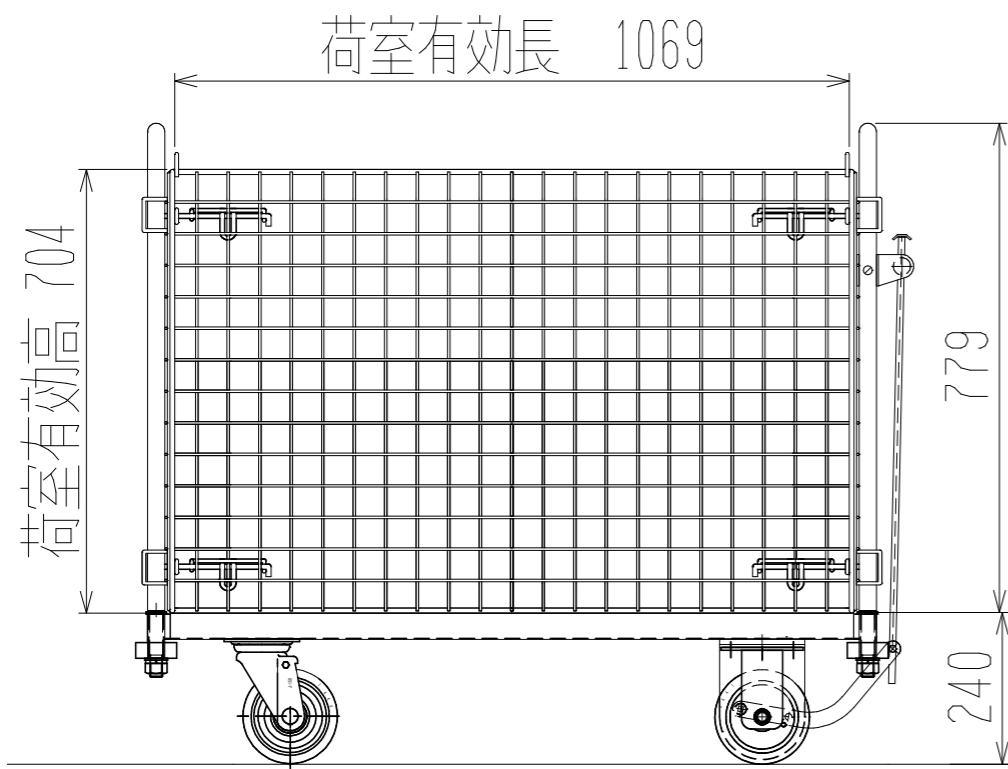

# メッシュパットロールHS621B(1段三方用)

上面図

正面図

側面図(扉側)

側面図(背中側)

車体色 焼付塗料 KC-3878 グリーン

最大積載荷重 300kg

使用キャスター SJ-150 2個

ドラム付き 車輪 SV-150 2個

 <b>株式会社 神戸車輛製作所</b>					
品名	メッシュパットロールHS621B	図番	HS621B-001-A3		
作成年月日	2021/03/22	図法	三角法	尺度	1/12
		単位	mm	設計	A, K
提出先	標準品	材質	SS400	重量	65kg
				台数	