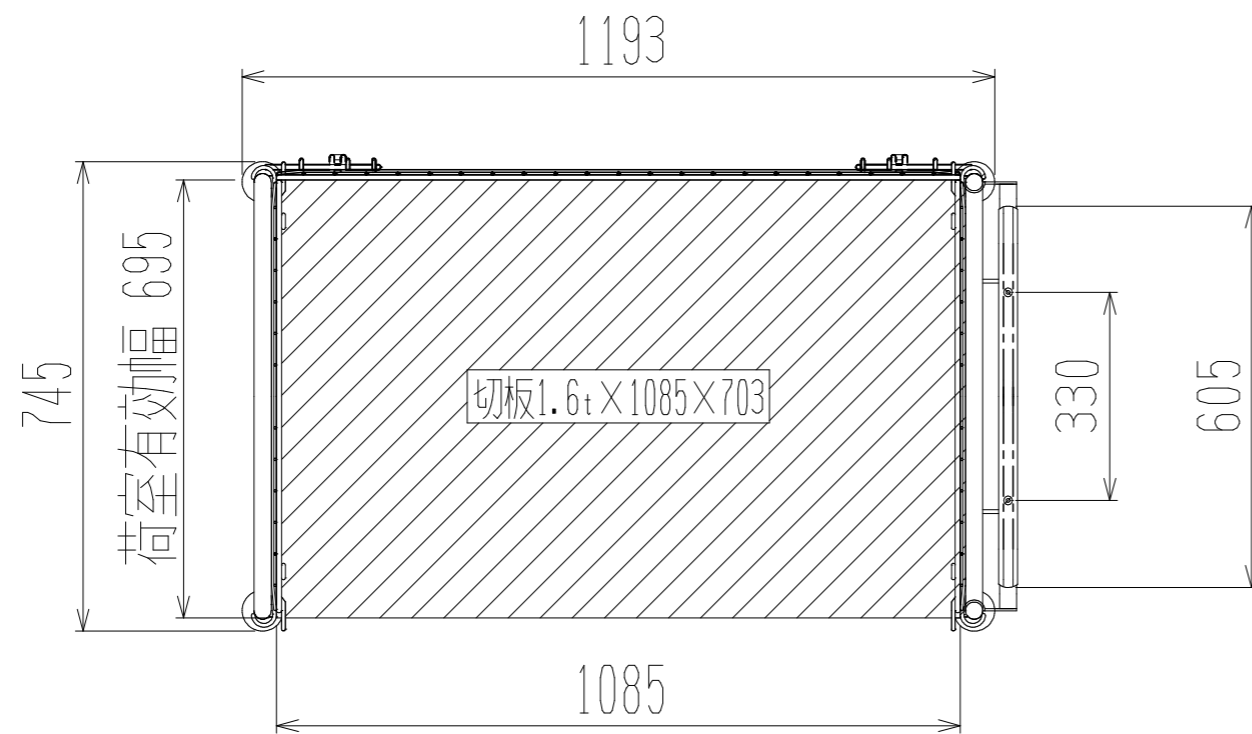

# メッシュパットロールHS621B(1段三方用)

上面図

正面図

側面図(扉側)

側面図(背中側)

車体色 焼付塗料 KC-3878 グリーン

最大積載荷重 300kg

使用キャスター SJ-150 2個

ドラム付き 車輪 SV-150 2個

 <b>株式会社 神戸車輛製作所</b>					
品名	メッシュパットロールHS621B	図番	HS621B-001-A3		
作成年月日	2021/03/22	図法	三角法	尺度	1/12
		単位	mm	設計	A, K
提出先	標準品	材質	SS400	重量	65kg
				台数	