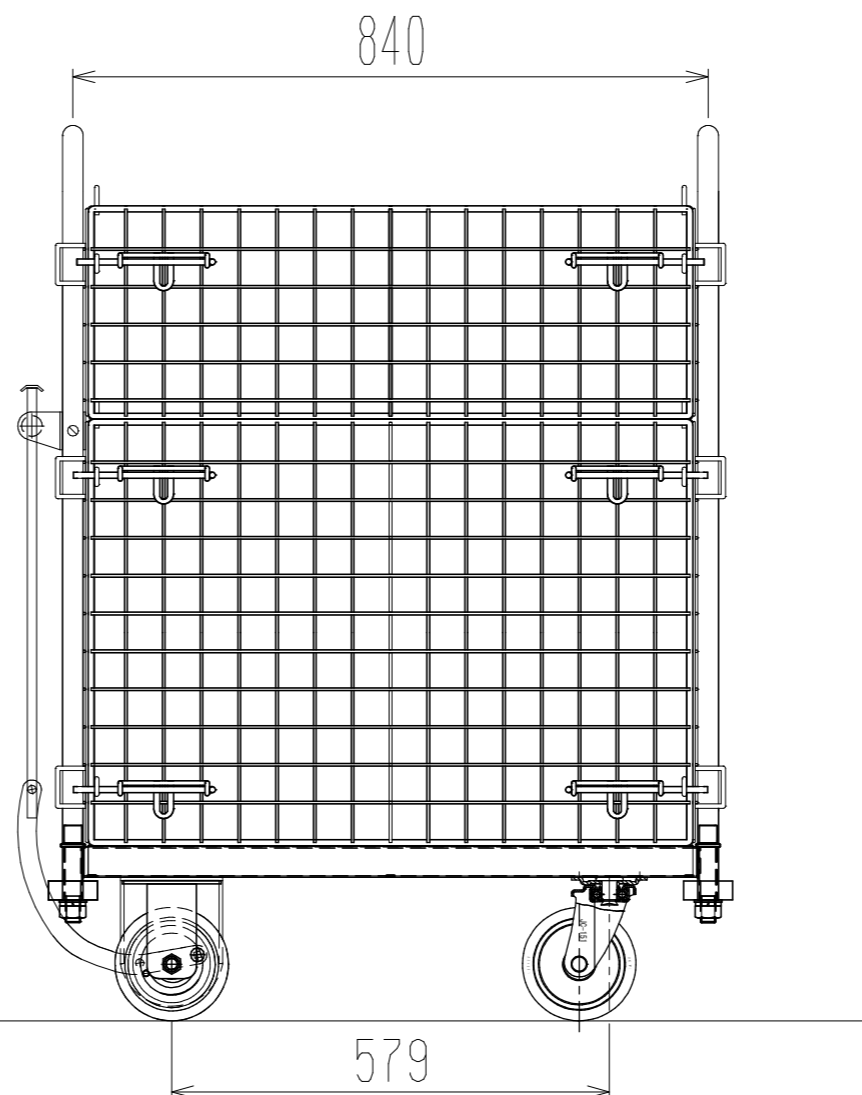

メッシュパックロールHS622A(1.5段三方囲)

上面図

正面図

側面図(開口側)

側面図(背中側)

車体色 焼付塗料 KC-3878 グリーン

最大積載荷重 300kg

使用キャスター PCJC-151 2個

ドラム付き 車輪 SV-150 2個

| | | | | | |
|----------------|------------------|----|---------------|----|---------|
| ● 株式会社 神戸車輛製作所 | | | | | |
| 品名 | メッシュパックロールHS622A | 図番 | HS622A-001-A3 | | |
| 作成年月日 | 2021/04/28 | 図法 | 三角法 | 尺度 | 1/10 mm |
| 設計 | A,K | 写図 | 検図 | | |
| 提出先 | 標準品 | 材質 | SS400 | 重量 | 49kg |
| 台数 | | | | | |