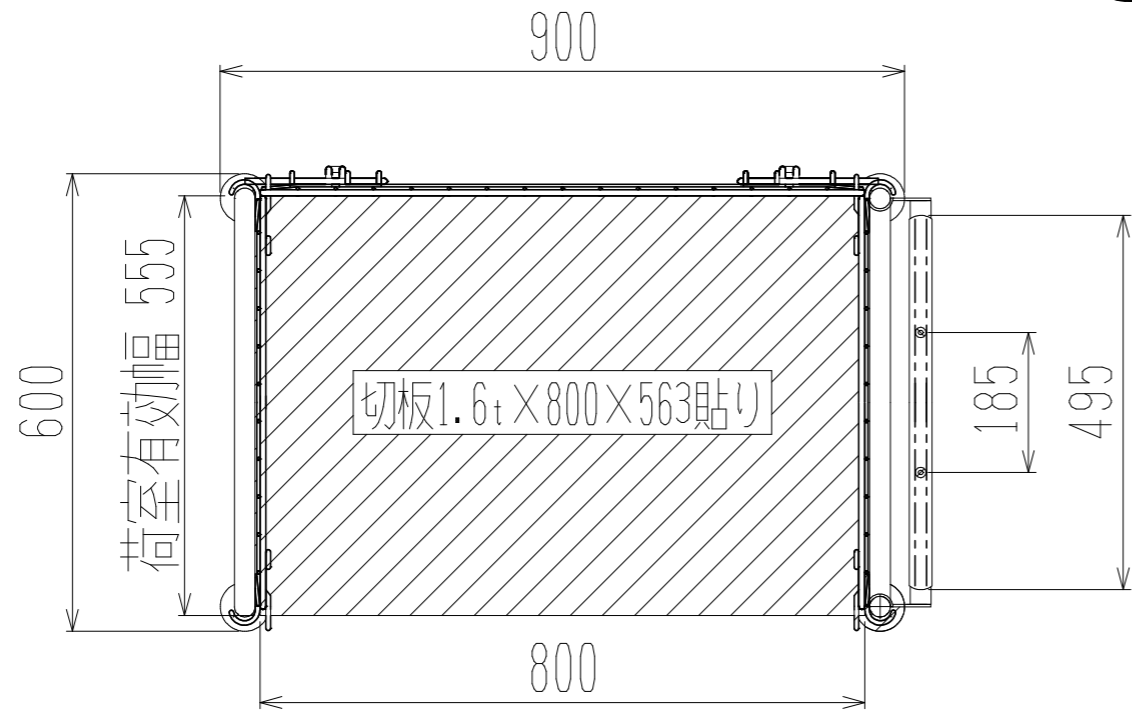

メッシュパックロールHS622A(1.5段三方囲)

上面図

正面図

側面図(開口側)

側面図(背中側)

車体色 焼付塗料 KC-3878 グリーン

最大積載荷重 300kg

使用キャスター PCJC-151 2個

ドラム付き 車輪 SV-150 2個

| | | | | | |
|----------------|------------------|----|---------------|----|---------|
| ● 株式会社 神戸車輛製作所 | | | | | |
| 品名 | メッシュパックロールHS622A | 図番 | HS622A-001-A3 | | |
| 作成年月日 | 2021/04/28 | 図法 | 三角法 | 尺度 | 1/10 mm |
| 設計 | A,K | 写図 | 検図 | | |
| 提出先 | 標準品 | 材質 | SS400 | 重量 | 49kg |
| 台数 | | | | | |