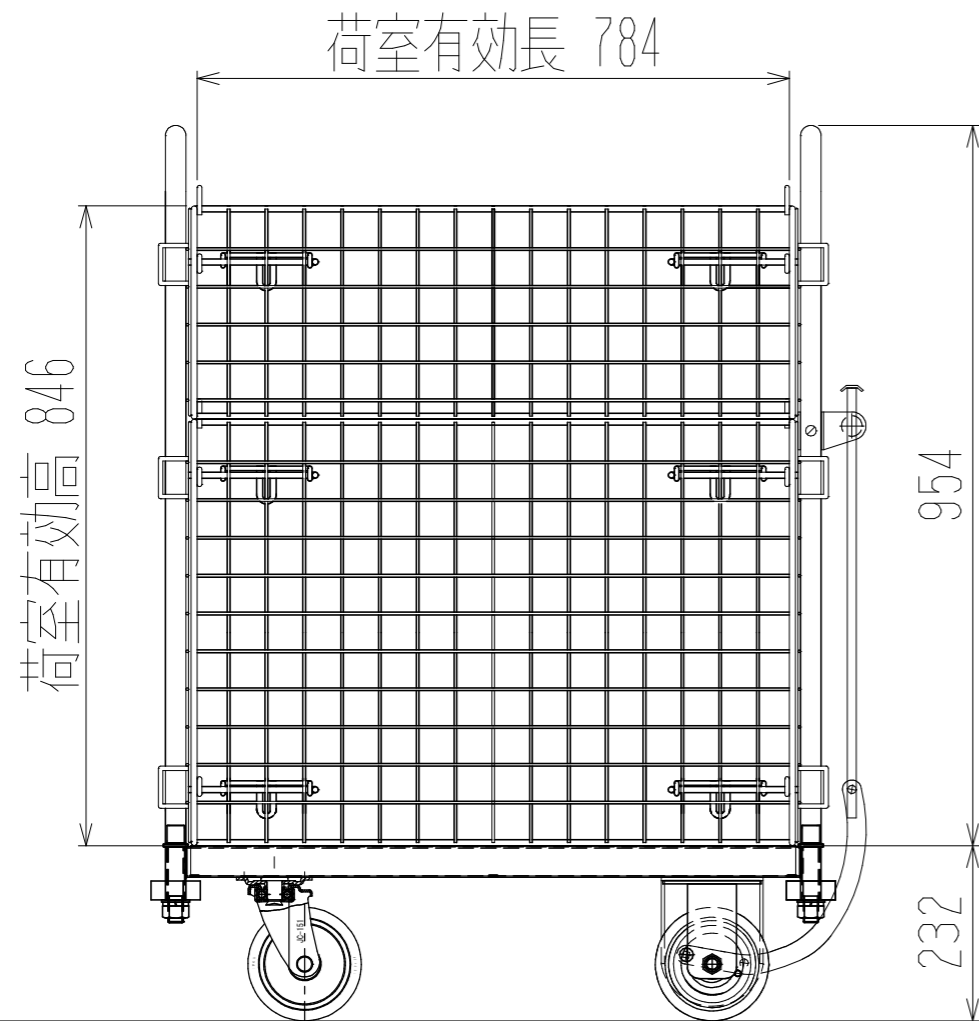

メッシュパックロールHS622A(1.5段三方囲)

上面図

正面図

側面図(開口側)

側面図(背中側)

車体色 焼付塗料 KC-3878 グリーン

最大積載荷重 300kg

使用キャスター PCJC-151 2個

ドラム付き 車輪 SV-150 2個

| | | | | | |
|----------------|------------------|----|---------------|----|---------|
| ● 株式会社 神戸車輛製作所 | | | | | |
| 品名 | メッシュパックロールHS622A | 図番 | HS622A-001-A3 | | |
| 作成年月日 | 2021/04/28 | 図法 | 三角法 | 尺度 | 1/10 mm |
| 設計 | A,K | 写図 | 検図 | | |
| 提出先 | 標準品 | 材質 | SS400 | 重量 | 49kg |
| 台数 | | | | | |