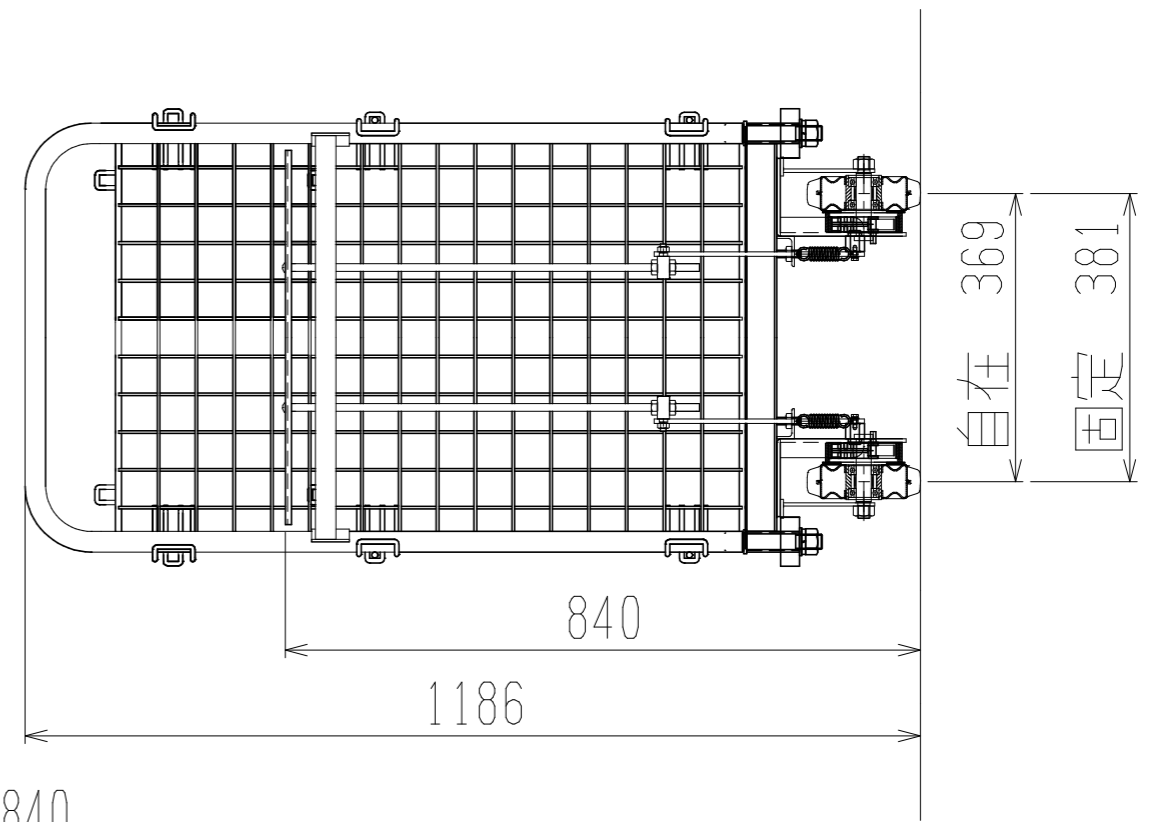

メッシュパックロールHS622A(1.5段三方囲)

上面図

正面図

側面図(開口側)

側面図(背中側)

車体色 焼付塗料 KC-3878 グリーン

最大積載荷重 300kg

使用キャスター PCJC-151 2個

ドラム付き 車輪 SV-150 2個

| | | | | | |
|----------------|------------------|----|---------------|----|---------|
| ● 株式会社 神戸車輛製作所 | | | | | |
| 品名 | メッシュパックロールHS622A | 図番 | HS622A-001-A3 | | |
| 作成年月日 | 2021/04/28 | 図法 | 三角法 | 尺度 | 1/10 mm |
| 設計 | A,K | 写図 | 検図 | | |
| 提出先 | 標準品 | 材質 | SS400 | 重量 | 49kg |
| 台数 | | | | | |