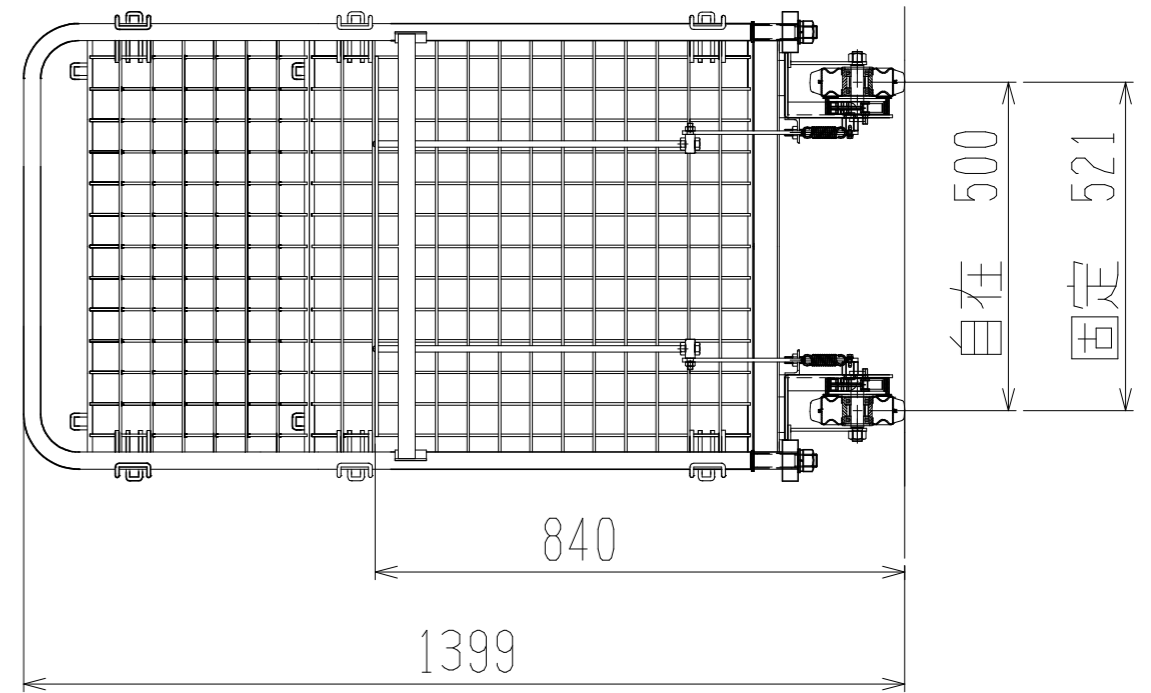

メッシュパレットHS622B(1.5段・三方囲)

上面図

正面図

側面図

車体色 焼付塗料 KC-3878 グリーン

最大積載荷重 300kg

使用キャスター SJ-150 2個

ドラム付き 車輪 SV-150 2個

 株式会社 神戸車輛製作所					
品名	メッシュパレットHS622B	図番	HS622B-001-A3		
作成年月日	2021/03/17	図法	三角法	尺度	1/12 mm
設計	A, K	写図		検図	
提出先	標準品	材質	SS400	重量	72kg
台数					