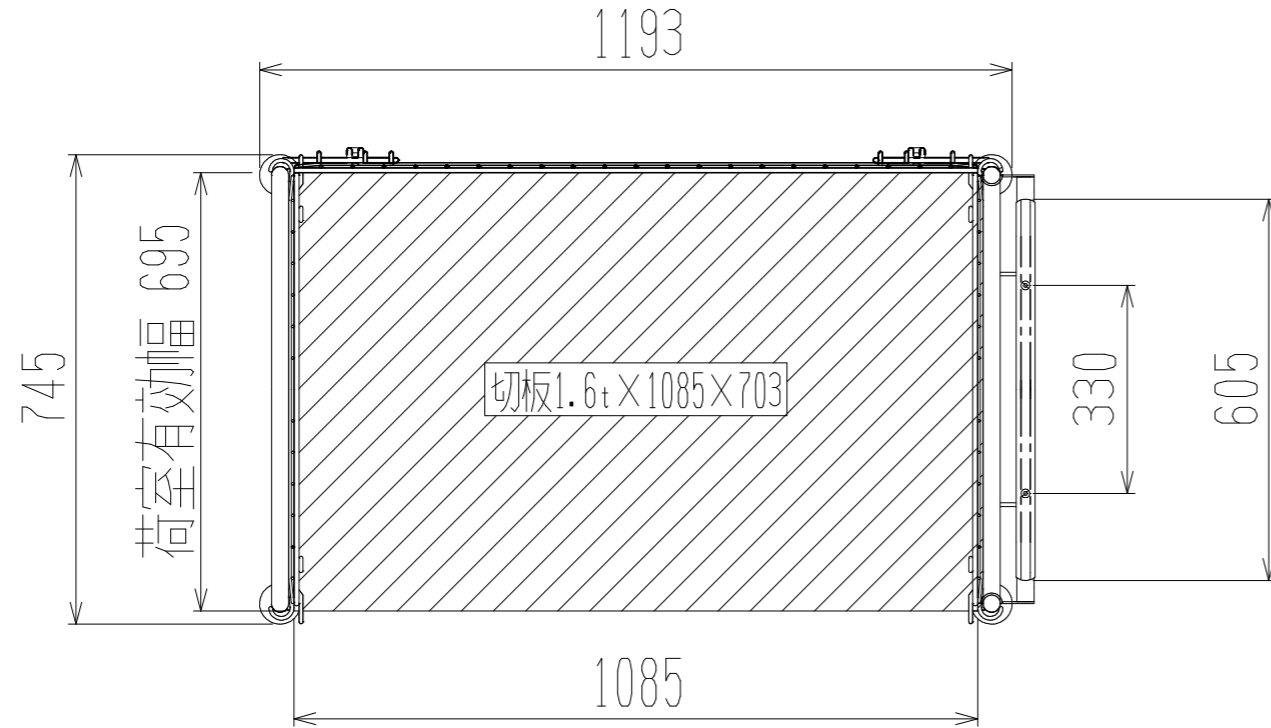

メッシュパレットHS622B(1.5段・三方囲)

上面図

正面図

側面図

車体色 焼付塗料 KC-3878 グリーン

最大積載荷重 300kg

使用キャスター SJ-150 2個

ドラム付き 車輪 SV-150 2個

 株式会社 神戸車輛製作所					
品名	メッシュパレットHS622B	図番	HS622B-001-A3		
作成年月日	2021/03/17	図法	三角法	尺度	1/12 mm
設計	A, K	写図		検図	
提出先	標準品	材質	SS400	重量	72kg
台数					