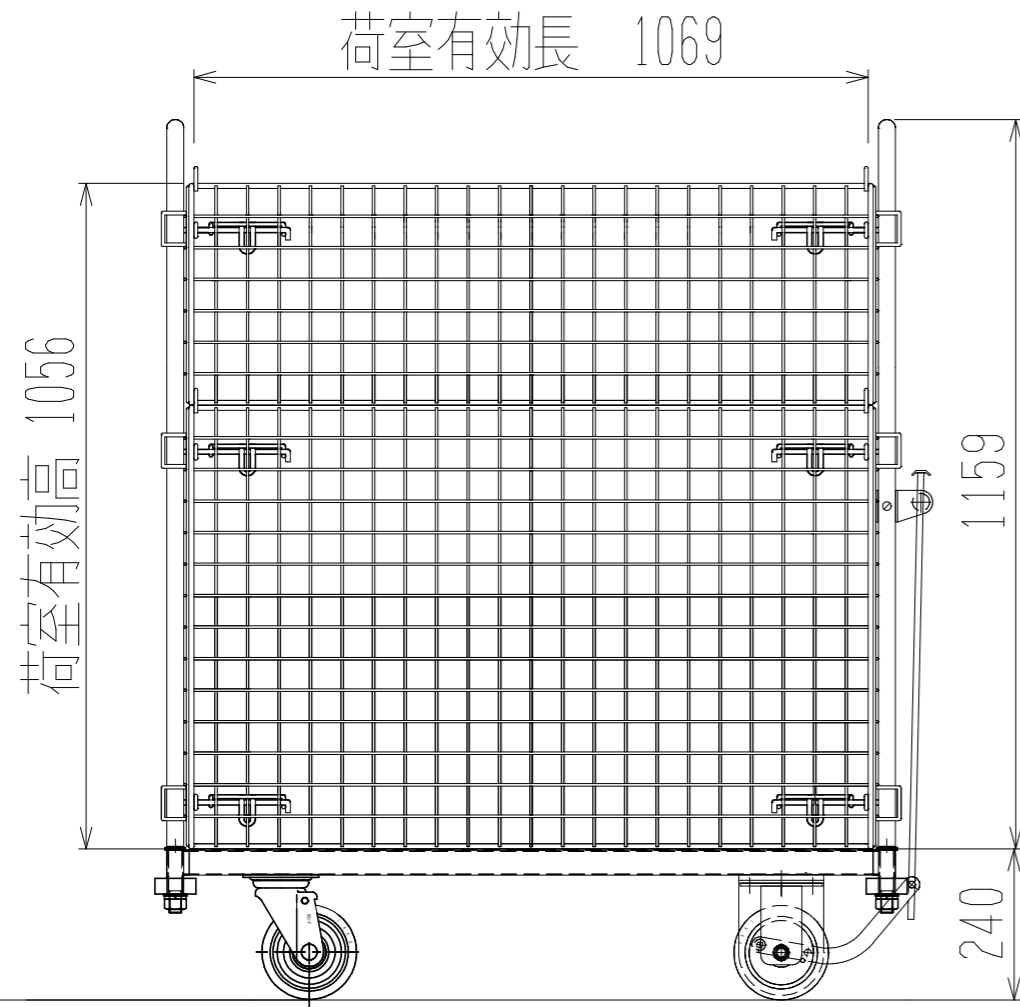

メッシュパレットHS622B(1.5段・三方囲)

上面図

正面図

側面図

車体色 焼付塗料 KC-3878 グリーン

最大積載荷重 300kg

使用キャスター SJ-150 2個

ドラム付き 車輪 SV-150 2個

 株式会社 神戸車輛製作所					
品名	メッシュパレットHS622B	図番	HS622B-001-A3		
作成年月日	2021/03/17	図法	三角法	尺度	1/12 mm
設計	A, K	写図		検図	
提出先	標準品	材質	SS400	重量	72kg
台数					