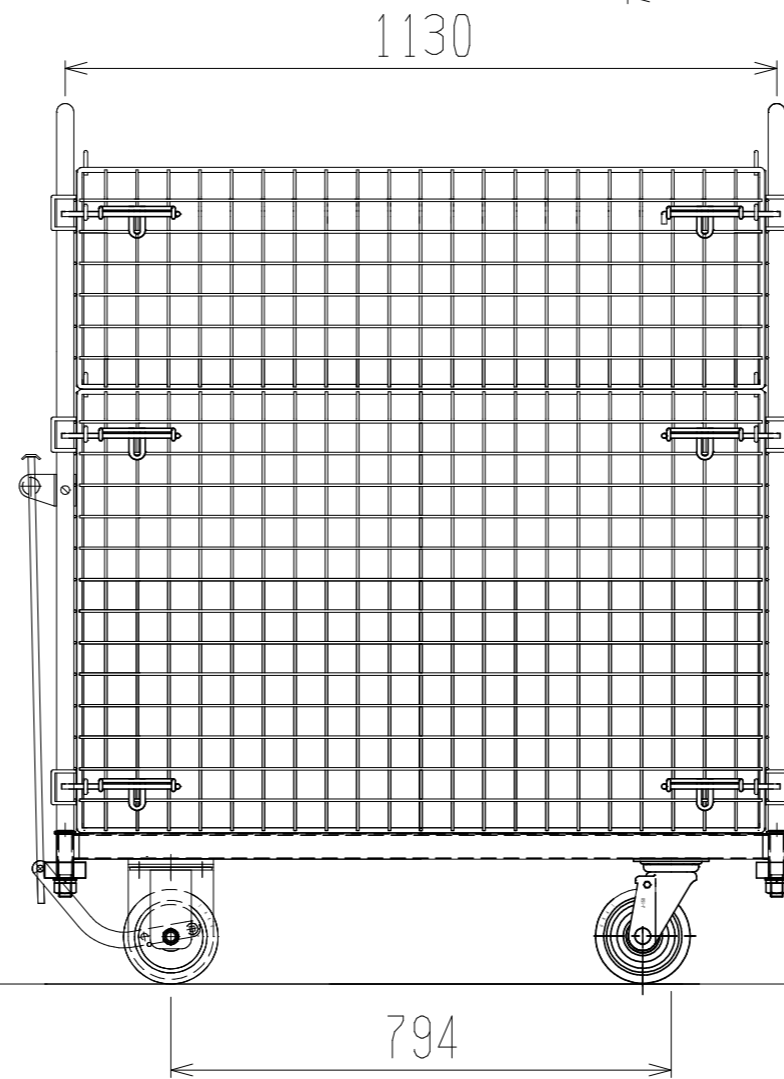

メッシュパレットHS622B(1.5段・三方囲)

上面図

正面図

側面図

車体色 焼付塗料 KC-3878 グリーン

最大積載荷重 300kg

使用キャスター SJ-150 2個

ドラム付き 車輪 SV-150 2個

 株式会社 神戸車輛製作所					
品名	メッシュパレットHS622B	図番	HS622B-001-A3		
作成年月日	2021/03/17	図法	三角法	尺度	1/12 mm
設計	A, K	写図		検図	
提出先	標準品	材質	SS400	重量	72kg
台数					