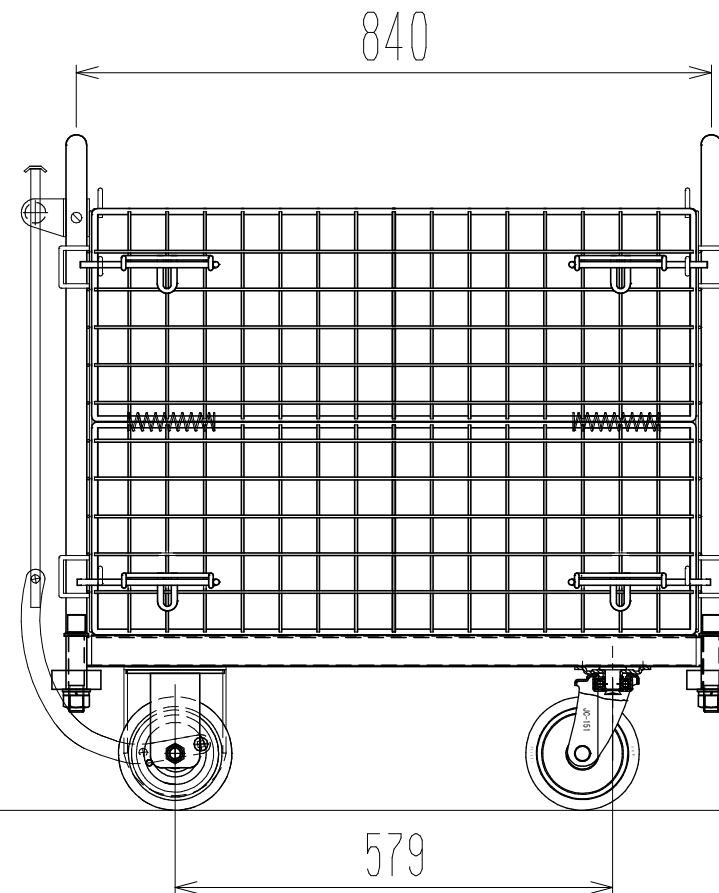

メッシュパックロールHS629A(1段四方囲)

上面図

正面図

側面図(扉側)

側面図(背中側)

車体色 焼付塗料 KC-3878 グリーン

最大積載荷重 300kg

使用キャスター PCJC-151 2個

ドラム付き 車輪 SV-150 2個

		株式会社 神戸車輛製作所	
品名	メッシュパックロールHS629A	図番	HS629A-001-A3
作成年月日	2021/04/15	図法	三角法
尺度	1/10	単位	mm
設計	A,K	写図	検図
提出先	標準品	材質	SS400
重量	48kg	台数	