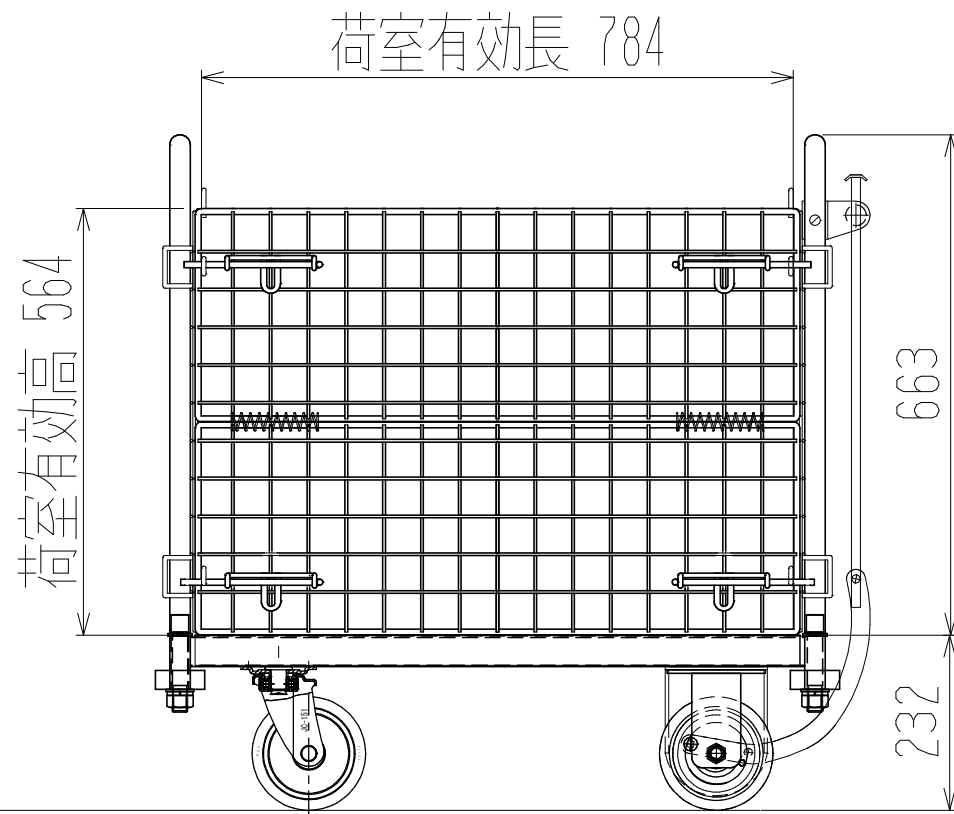

メッシュパックロールHS629A(1段四方囲)

上面図

正面図

側面図(扉側)

側面図(背中側)

車体色 焼付塗料 KC-3878 グリーン

最大積載荷重 300kg

使用キャスター PCJC-151 2個

ドラム付き 車輪 SV-150 2個

		株式会社 神戸車輛製作所	
品名	メッシュパックロールHS629A	図番	HS629A-001-A3
作成年月日	2021/04/15	図法	三角法
尺度	1/10	単位	mm
設計	A,K	写図	検図
提出先	標準品	材質	SS400
重量	48kg	台数	