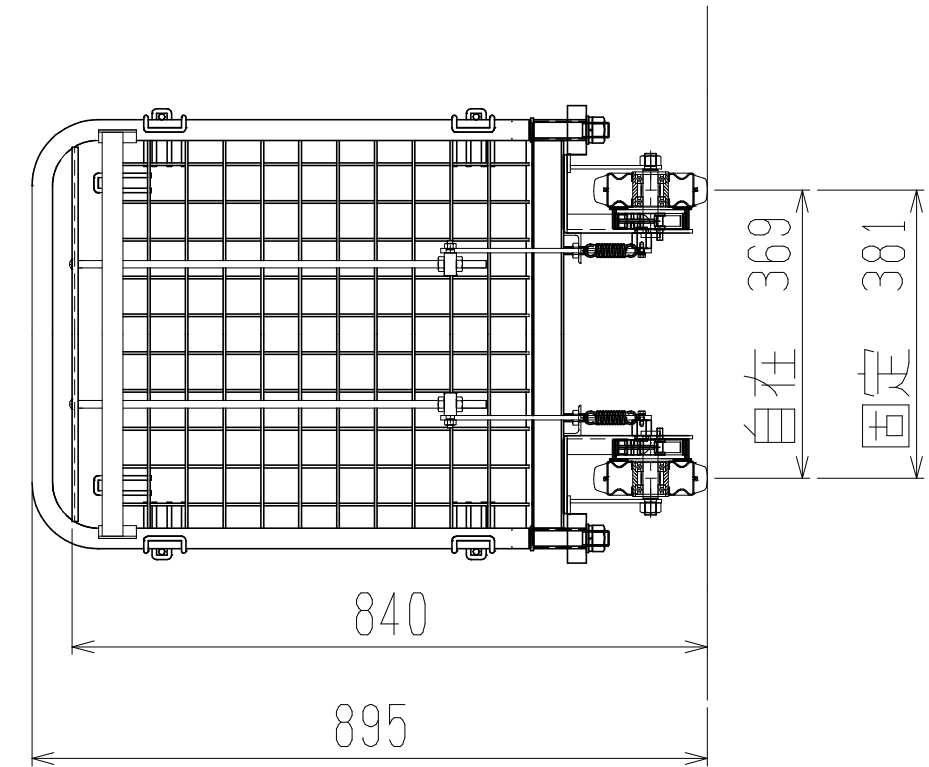

メッシュパックロールHS629A(1段四方囲)

上面図

正面図

側面図(扉側)

側面図(背中側)

車体色 焼付塗料 KC-3878 グリーン

最大積載荷重 300kg

使用キャスター PCJC-151 2個

ドラム付き 車輪 SV-150 2個

		株式会社 神戸車輛製作所	
品名	メッシュパックロールHS629A	図番	HS629A-001-A3
作成年月日	2021/04/15	図法	三角法
尺度	1/10	単位	mm
設計	A,K	写図	検図
提出先	標準品	材質	SS400
重量	48kg	台数	