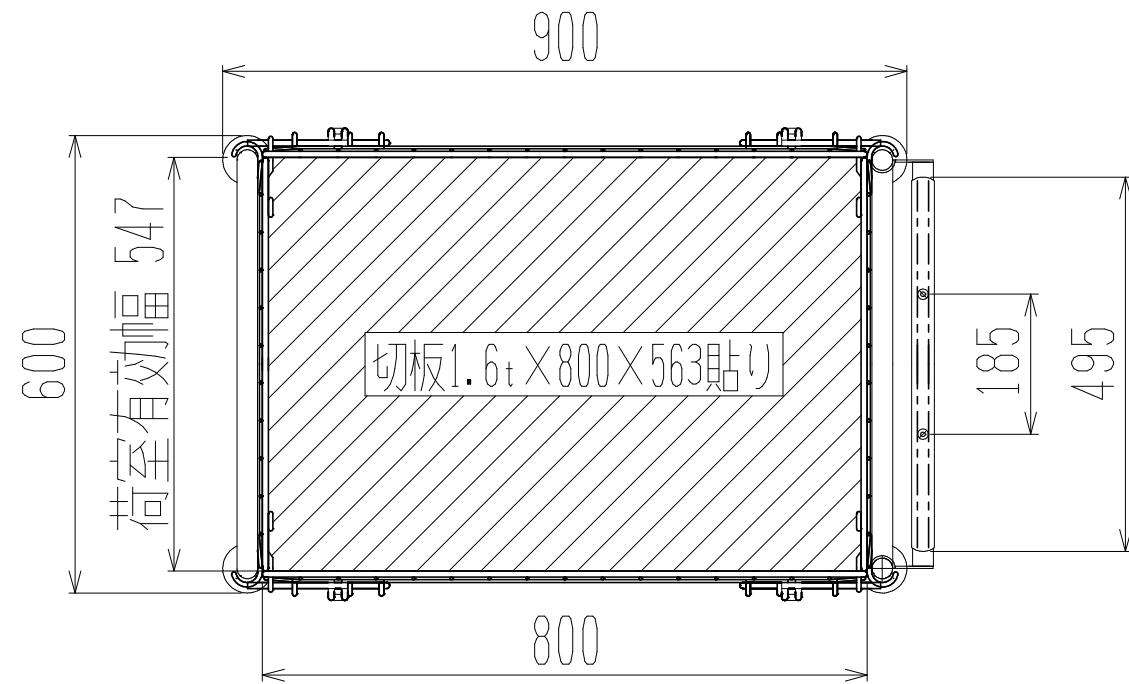

メッシュパックロールHS629A(1段四方囲)

上面図

正面図

側面図(扉側)

側面図(背中側)

車体色 焼付塗料 KC-3878 グリーン

最大積載荷重 300kg

使用キャスター PCJC-151 2個

ドラム付き 車輪 SV-150 2個

		株式会社 神戸車輛製作所	
品名	メッシュパックロールHS629A	図番	HS629A-001-A3
作成年月日	2021/04/15	図法	三角法
尺度	1/10	単位	mm
設計	A,K	写図	検図
提出先	標準品	材質	SS400
重量	48kg	台数	