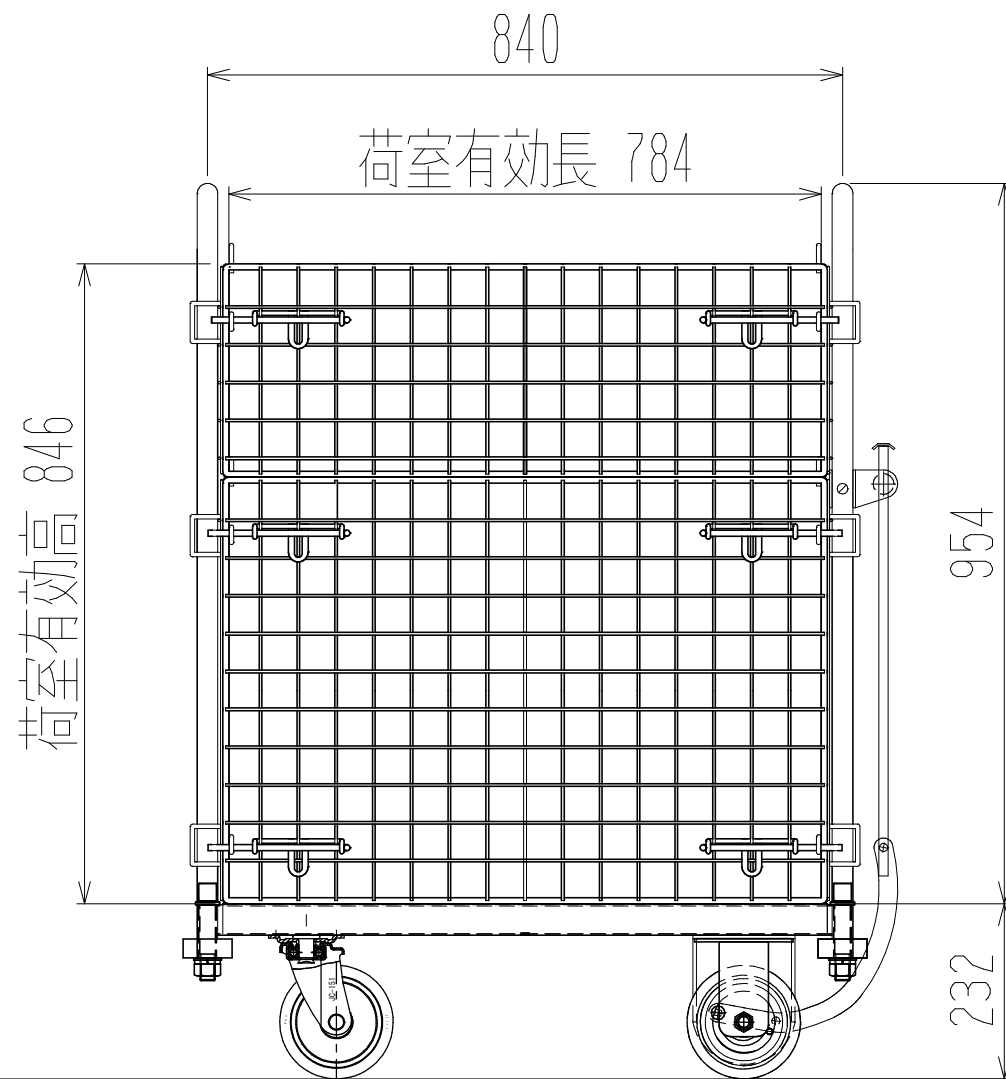

メッシュパックロールHS630A(1.5段四方囲)

上面図

正面図

側面図

車体色 焼付塗料 KC-3878 グリーン

最大積載荷重 300kg

使用キャスター PCJC-151 2個

ドラム付き 車輪 SV-150 2個

 株式会社 神戸車輛製作所					
品名	メッシュパックロールHS630A	図番	HS630A-001-A3		
作成年月日	2021/04/28	図法	三角法	尺度	1/10 mm
設計	A,K	写図	検図		
提出先	標準品	材質	SS400	重量	44kg
台数					