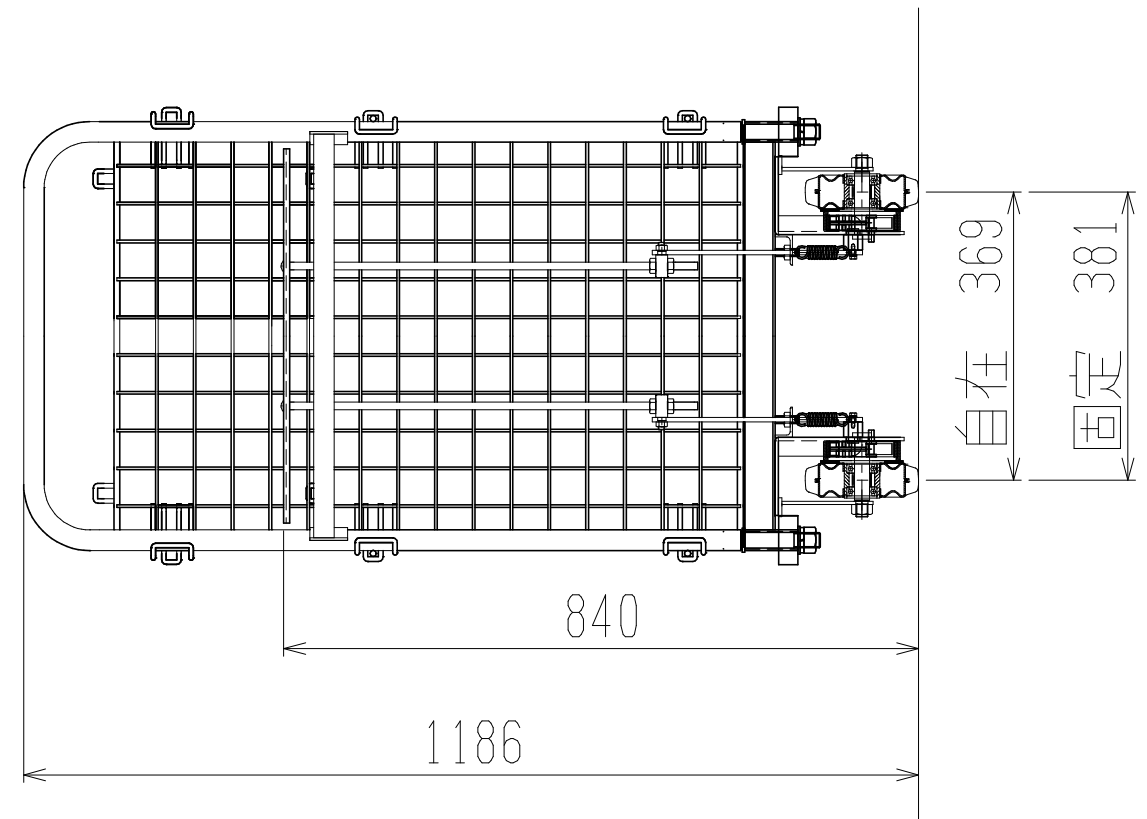

メッシュパックロールHS630A(1.5段四方囲)

上面図

正面図

側面図

車体色 焼付塗料 KC-3878 グリーン

最大積載荷重 300kg

使用キャスター PCJC-151 2個

ドラム付き 車輪 SV-150 2個

 株式会社 神戸車輛製作所					
品名	メッシュパックロールHS630A	図番	HS630A-001-A3		
作成年月日	2021/04/28	図法	三角法	尺度	1/10 mm
設計	A,K	写図	検図		
提出先	標準品	材質	SS400	重量	44kg
台数					