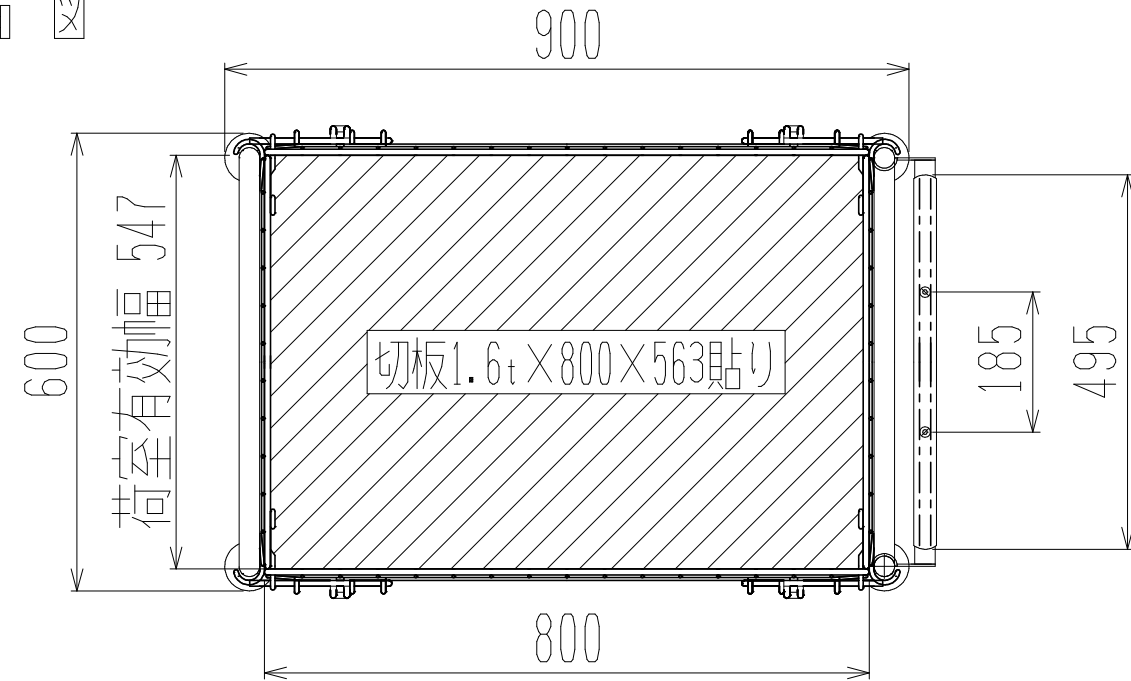

メッシュパックロールHS630A(1.5段四方囲)

上面図

正面図

側面図

車体色 焼付塗料 KC-3878 グリーン

最大積載荷重 300kg

使用キャスター PCJC-151 2個

ドラム付き 車輪 SV-150 2個

 株式会社 神戸車輛製作所					
品名	メッシュパックロールHS630A	図番	HS630A-001-A3		
作成年月日	2021/04/28	図法	三角法	尺度	1/10 mm
設計	A,K	写図	検図		
提出先	標準品	材質	SS400	重量	44kg
台数					