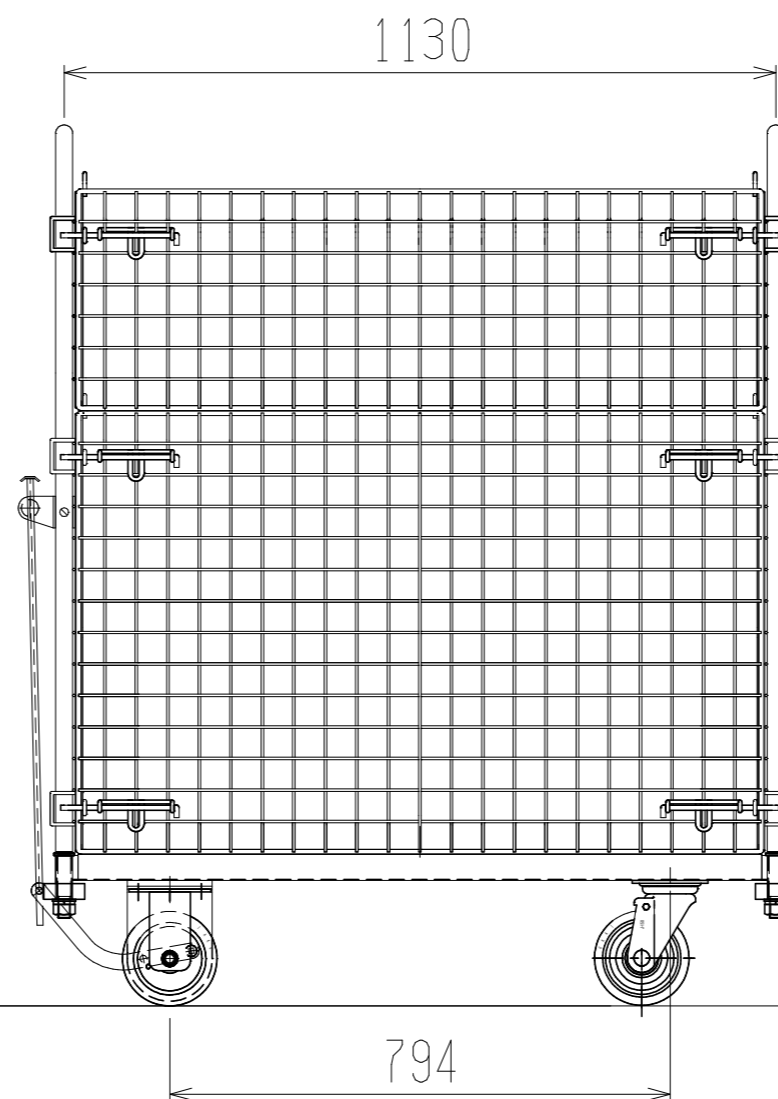

メッシュパックロールHS630B(1.5段四方囲)

上面図

正面図

側面図(扉側)

側面図(背中側)

車体色 焼付塗料 KC-3878 グリーン

最大積載荷重 300kg

使用キャスター SJ-150 2個

ドラム付き 車輪 SV-150 2個

		株式会社 神戸車輛製作所	
品名	メッシュパックロールHS630B	図番	HS630B-001-A3
作成年月日	2021/04/14	図法	三角法
尺度	1/12	単位	mm
設計	A, K	写図	検図
提出先	標準品	材質	SS400
重量	80kg	台数	