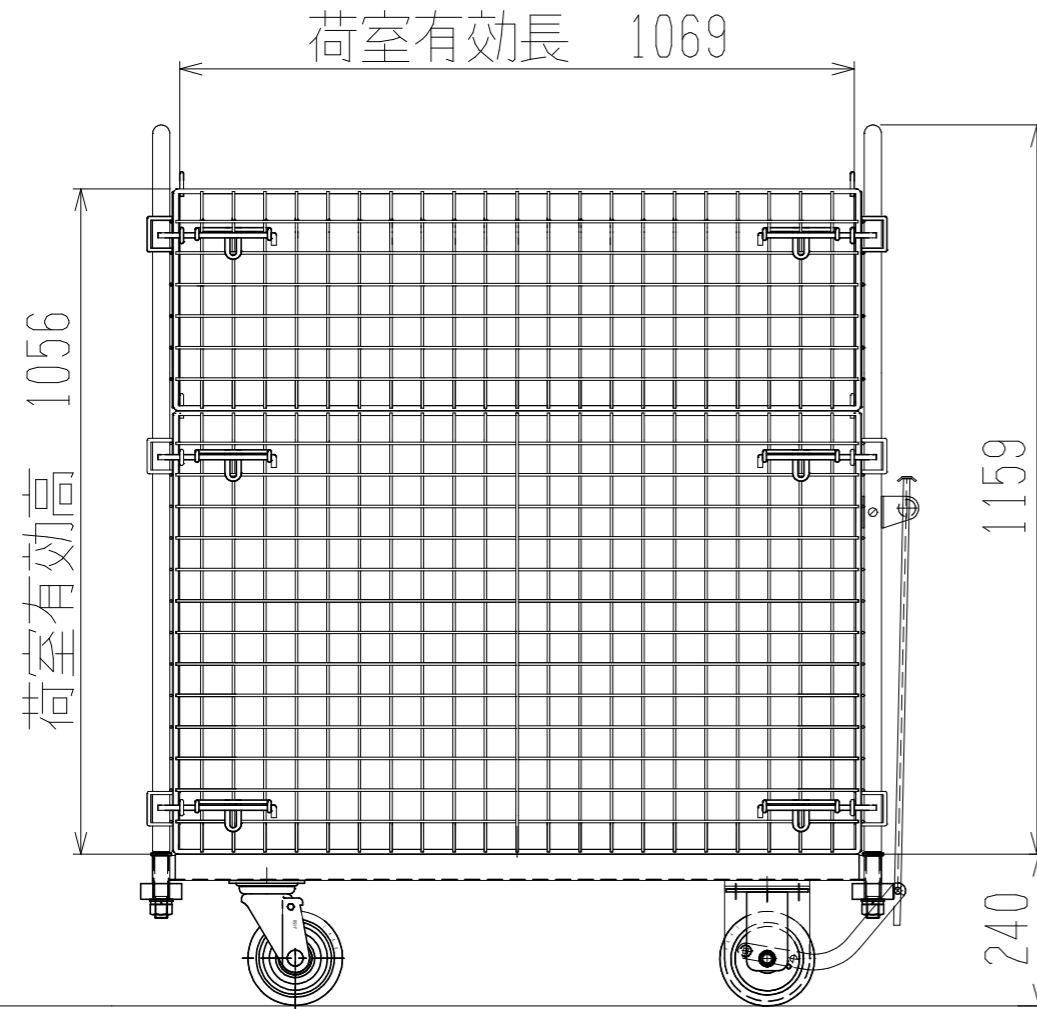

メッシュパックロールHS630B(1.5段四方囲)

上面図

正面図

側面図(扉側)

側面図(背中側)

車体色 焼付塗料 KC-3878 グリーン

最大積載荷重 300kg

使用キャスター SJ-150 2個

ドラム付き 車輪 SV-150 2個

		株式会社 神戸車輛製作所	
品名	メッシュパックロールHS630B	図番	HS630B-001-A3
作成年月日	2021/04/14	図法	三角法
尺度	1/12	単位	mm
設計	A, K	写図	検図
提出先	標準品	材質	SS400
重量	80kg	台数	