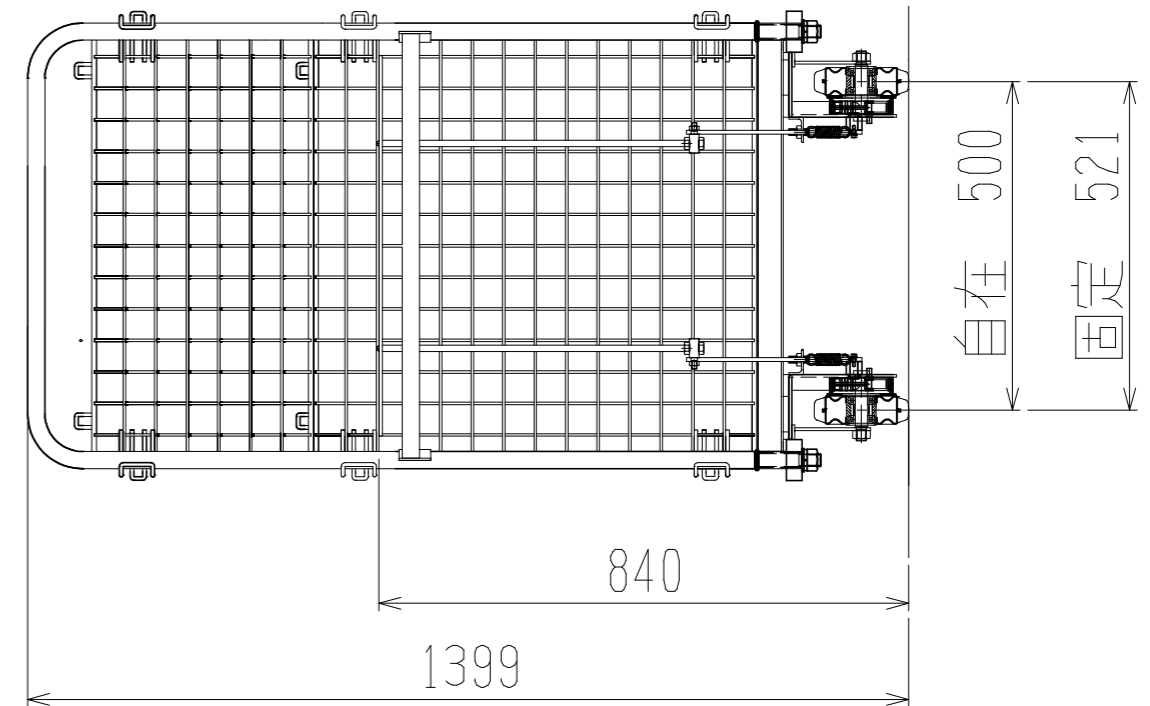

メッシュパックロールHS630B(1.5段四方囲)

上面図

正面図

側面図(扉側)

側面図(背中側)

車体色 焼付塗料 KC-3878 グリーン

最大積載荷重 300kg

使用キャスター SJ-150 2個

ドラム付き 車輪 SV-150 2個

		株式会社 神戸車輛製作所	
品名	メッシュパックロールHS630B	図番	HS630B-001-A3
作成年月日	2021/04/14	図法	三角法
尺度	1/12	単位	mm
設計	A, K	写図	検図
提出先	標準品	材質	SS400
重量	80kg	台数	