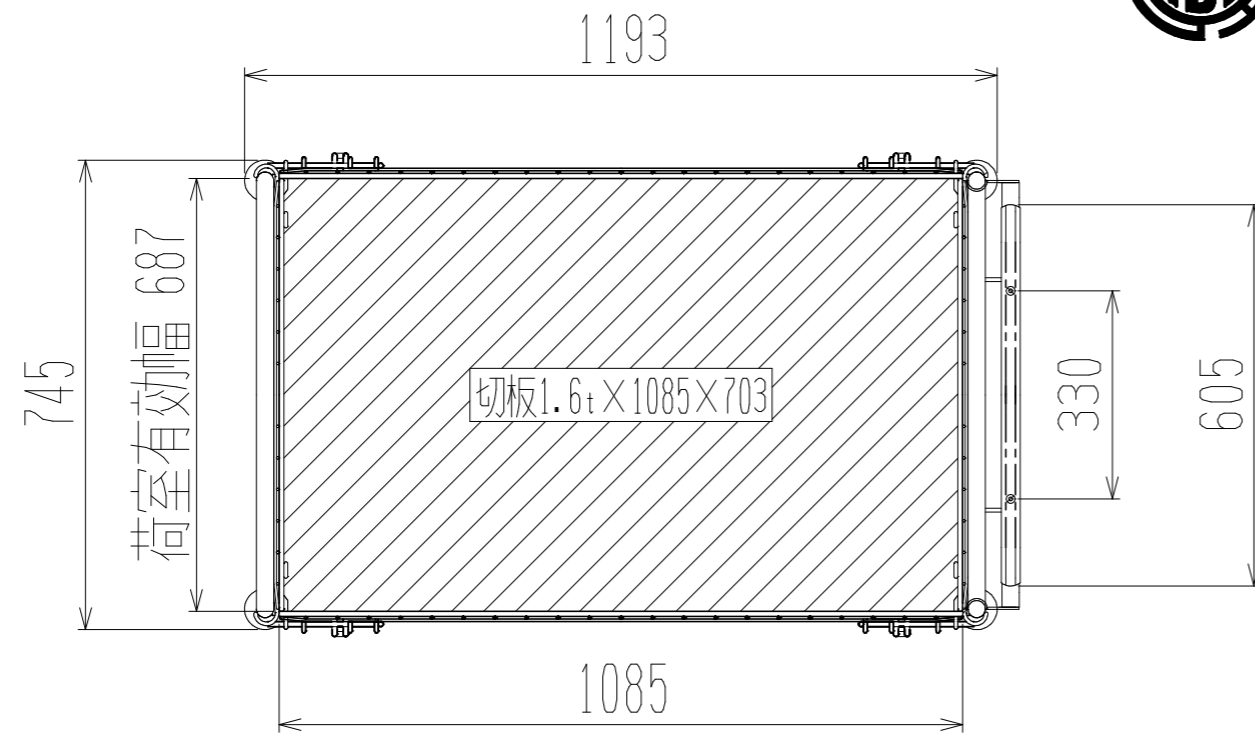

メッシュパックロールHS630B(1.5段四方囲)

上面図

正面図

側面図(扉側)

側面図(背中側)

車体色 焼付塗料 KC-3878 グリーン

最大積載荷重 300kg

使用キャスター SJ-150 2個

ドラム付き 車輪 SV-150 2個

		株式会社 神戸車輛製作所	
品名	メッシュパックロールHS630B	図番	HS630B-001-A3
作成年月日	2021/04/14	図法	三角法
尺度	1/12	単位	mm
設計	A, K	写図	検図
提出先	標準品	材質	SS400
重量	80kg	台数	