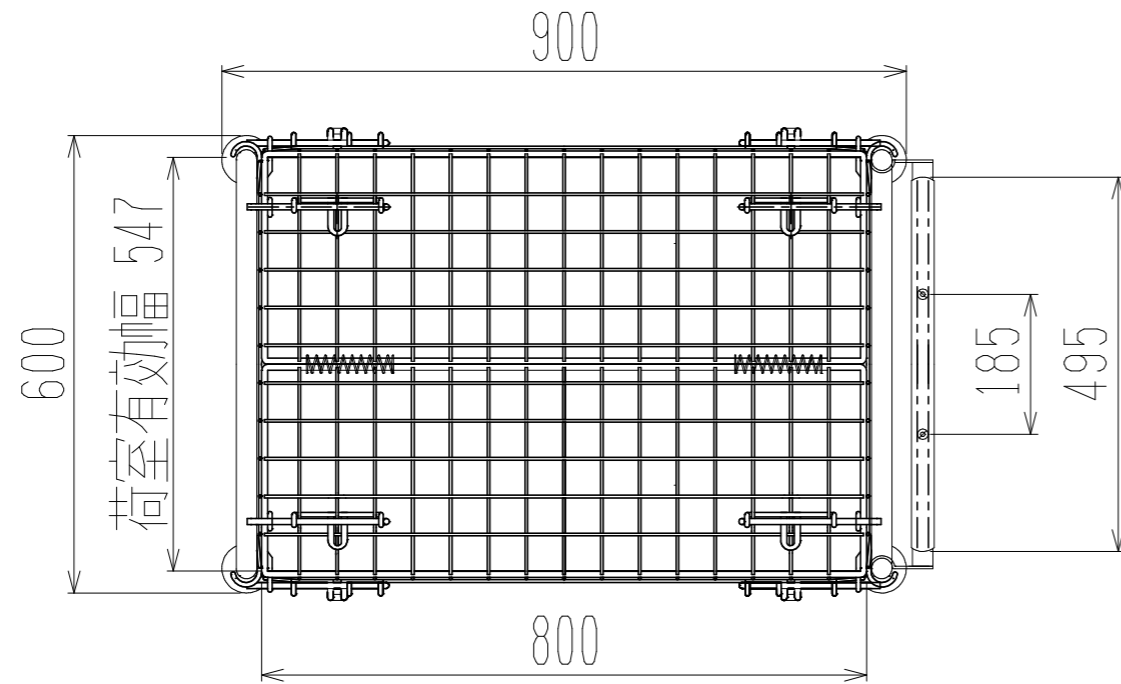

メッシュパックロールHS637A(1段四方囲・上フタ付)

上面図

正面図

側面図(扉側)

側面図(背中側)

車体色 焼付塗料 KC-3878 グリーン

最大積載荷重 300kg

使用キャスター PCJC-151 2個

ドラム付き 車輪 SV-150 2個

		株式会社 神戸車輛製作所	
品名	メッシュパックロールHS637A	図番	HS637A-001-A3
作成年月日	2021/04/28	図法	三角法
尺度	1/10	単位	mm
設計	A,K	写図	
検図		材質	SS400
提出先	標準品	重量	52kg
台数			