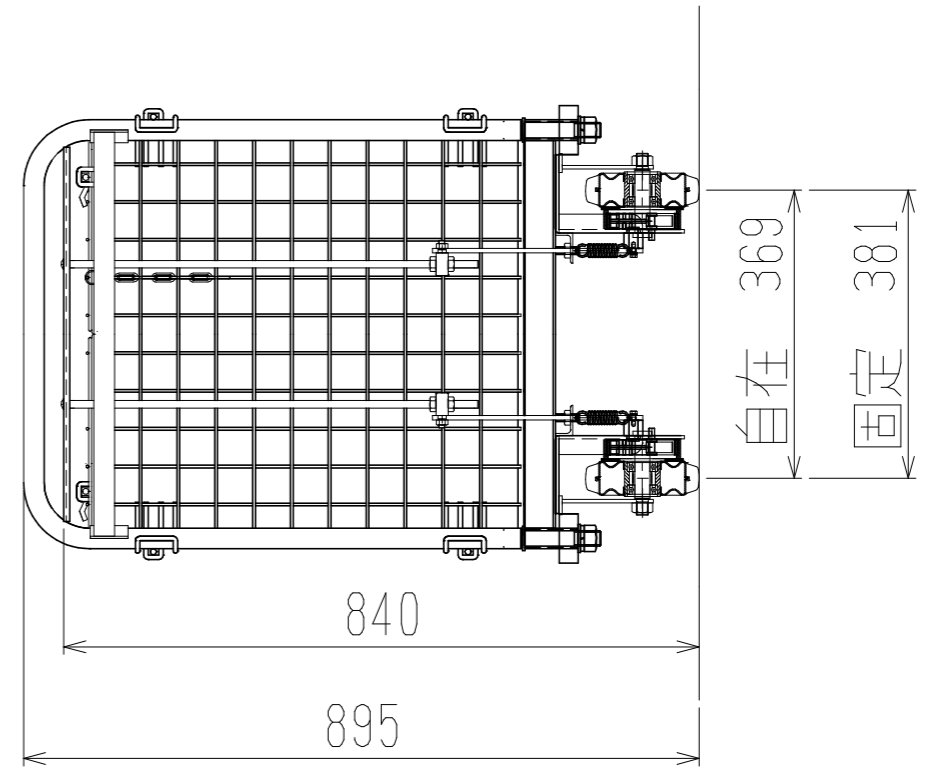

メッシュパックロールHS637A(1段四方囲・上フタ付)

上面図

正面図

側面図(扉側)

側面図(背中側)

車体色 焼付塗料 KC-3878 グリーン

最大積載荷重 300kg

使用キャスター PCJC-151 2個

ドラム付き 車輪 SV-150 2個

		株式会社 神戸車輛製作所	
品名	メッシュパックロールHS637A	図番	HS637A-001-A3
作成年月日	2021/04/28	図法	三角法
尺度	1/10	単位	mm
設計	A,K	写図	
検図		材質	SS400
提出先	標準品	重量	52kg
台数			