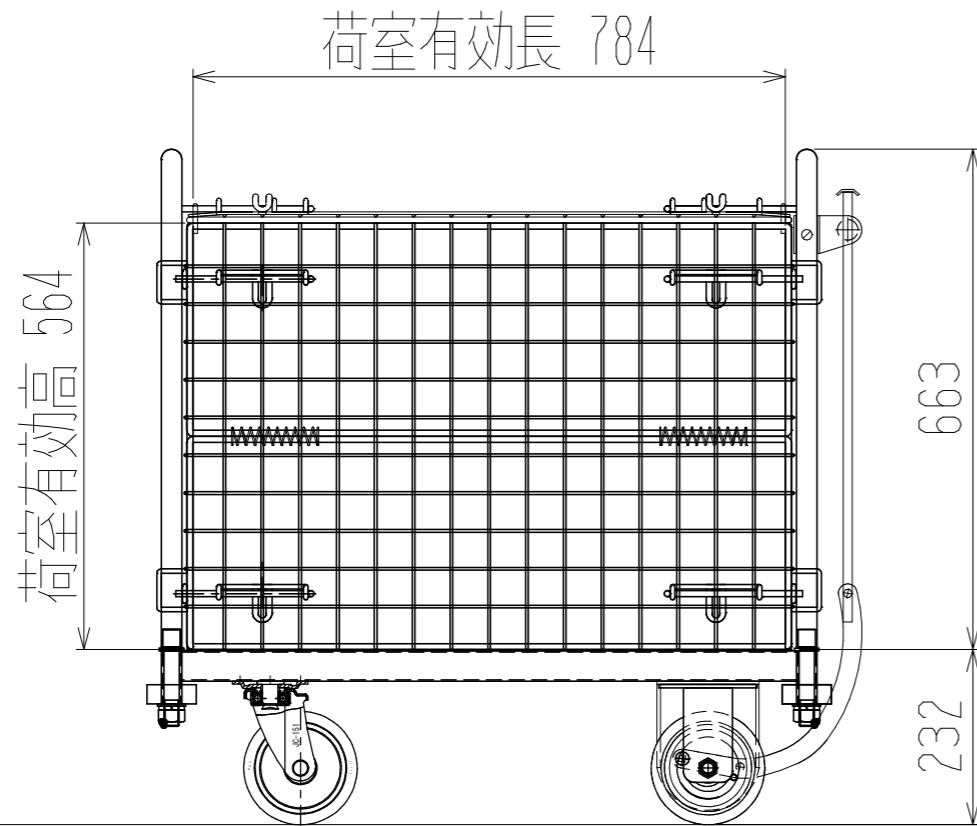

メッシュパックロールHS637A(1段四方囲・上フタ付)

上面図

正面図

側面図(扉側)

側面図(背中側)

車体色 焼付塗料 KC-3878 グリーン

最大積載荷重 300kg

使用キャスター PCJC-151 2個

ドラム付き 車輪 SV-150 2個

		株式会社 神戸車輛製作所	
品名	メッシュパックロールHS637A	図番	HS637A-001-A3
作成年月日	2021/04/28	図法	三角法
尺度	1/10	単位	mm
設計	A,K	写図	
検図		材質	SS400
提出先	標準品	重量	52kg
台数			