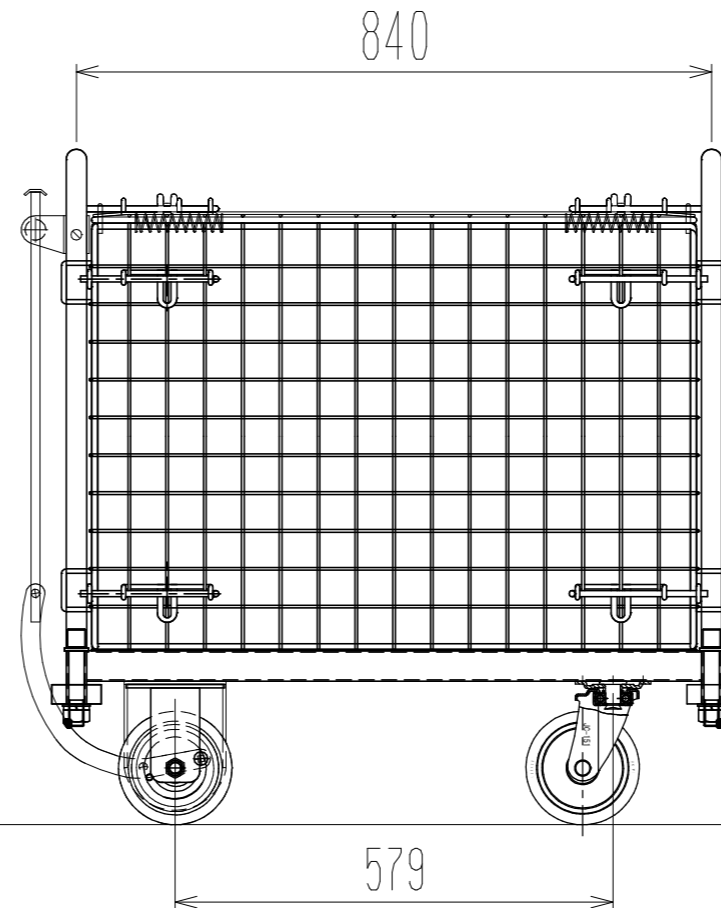

メッシュパックロールHS637A(1段四方囲・上フタ付)

上面図

正面図

側面図(扉側)

側面図(背中側)

車体色 焼付塗料 KC-3878 グリーン

最大積載荷重 300kg

使用キャスター PCJC-151 2個

ドラム付き 車輪 SV-150 2個

		株式会社 神戸車輛製作所	
品名	メッシュパックロールHS637A	図番	HS637A-001-A3
作成年月日	2021/04/28	図法	三角法
尺度	1/10	単位	mm
設計	A,K	写図	
検図		材質	SS400
提出先	標準品	重量	52kg
台数			