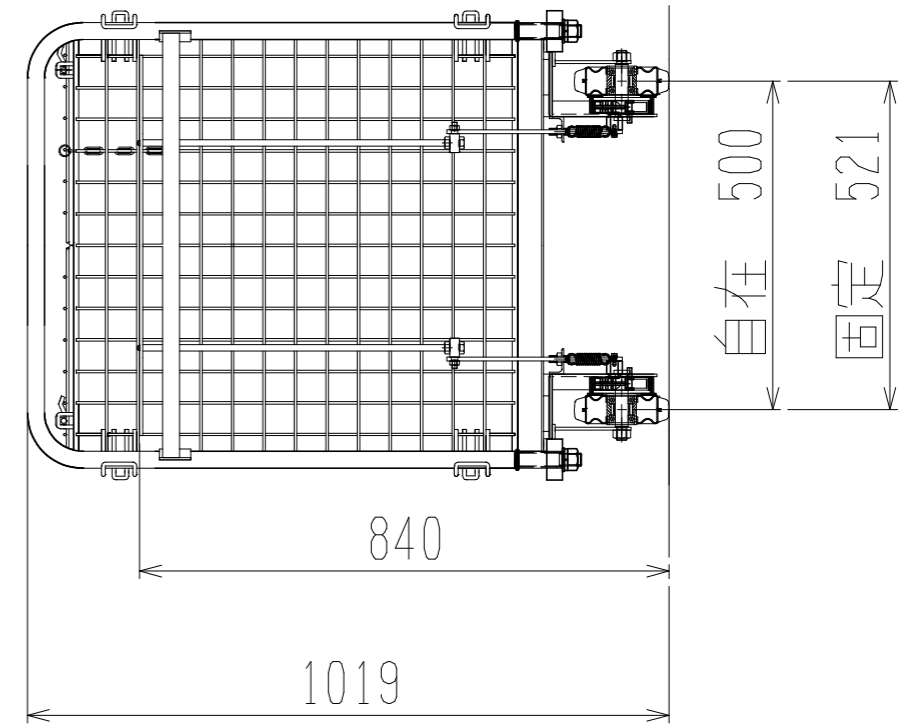

# メッシュパットロールHS637B(1段四方罫・上フタ付)

上面図

正面図

側面図(扉側)

側面図(背中側)

車体色 焼付塗料 KC-3878 グリーン

最大積載荷重 300kg

使用キャスター SJ-150 2個

ドラム付き 車輪 SV-150 2個

株式会社 神戸車輛製作所					
品名	メッシュパットロールHS637B	図番	HS637B-001-A3		
作成年月日	2021/03/17	図法	三角法	尺度	1/12 mm
設計	A, K	写図	検図		
提出先	標準品	材質	SS400	重量	75kg
台数					