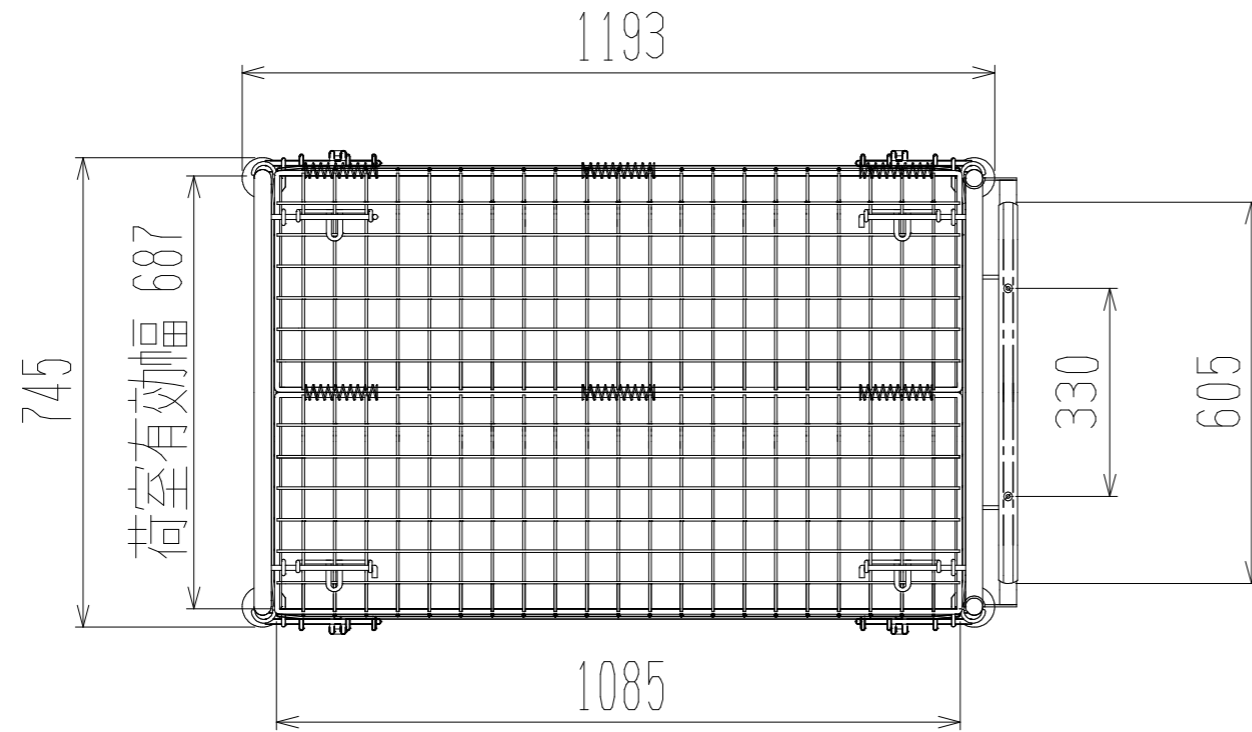

# メッシュパットロールHS637B(1段四方罫・上フタ付)

上面図

正面図

側面図(扉側)

側面図(背中側)

車体色 焼付塗料 KC-3878 グリーン

最大積載荷重 300kg

使用キャスター SJ-150 2個

ドラム付き 車輪 SV-150 2個

株式会社 神戸車輛製作所					
品名	メッシュパットロールHS637B	図番	HS637B-001-A3		
作成年月日	2021/03/17	図法	三角法	尺度	1/12 mm
設計	A, K	写図	検図		
提出先	標準品	材質	SS400	重量	75kg
台数					