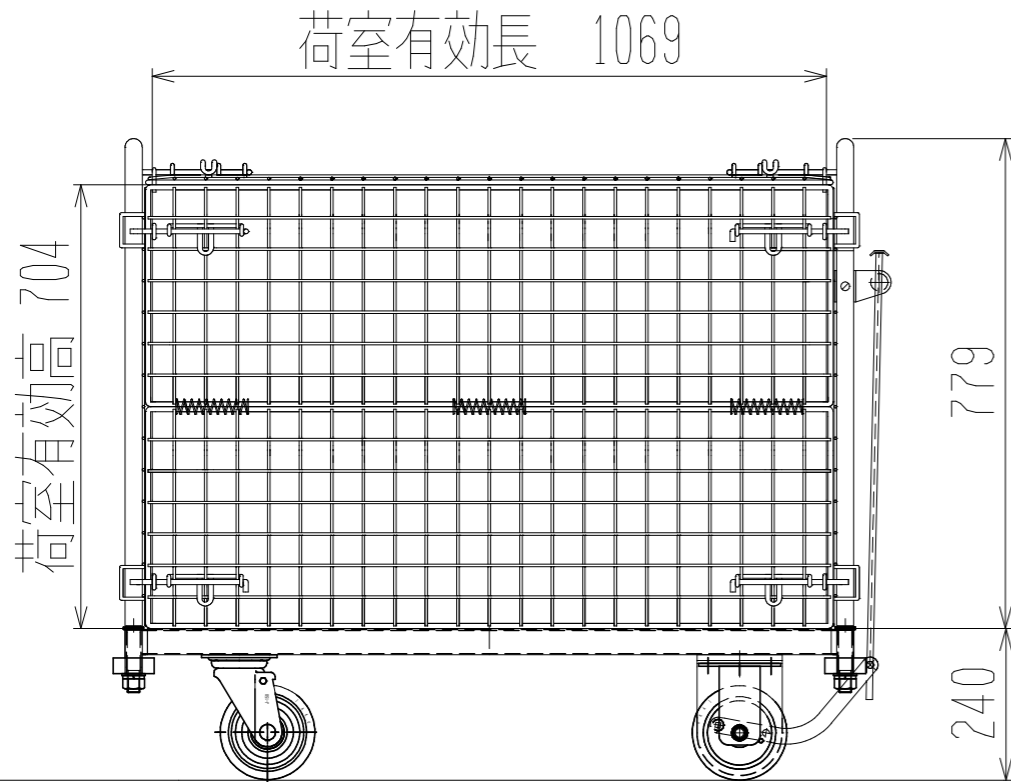

# メッシュパットロールHS637B(1段四方罫・上フタ付)

上面図

正面図

側面図(扉側)

側面図(背中側)

車体色 焼付塗料 KC-3878 グリーン

最大積載荷重 300kg

使用キャスター SJ-150 2個

ドラム付き 車輪 SV-150 2個

株式会社 神戸車輛製作所					
品名	メッシュパットロールHS637B	図番	HS637B-001-A3		
作成年月日	2021/03/17	図法	三角法	尺度	1/12 mm
設計	A, K	写図	検図		
提出先	標準品	材質	SS400	重量	75kg
台数					