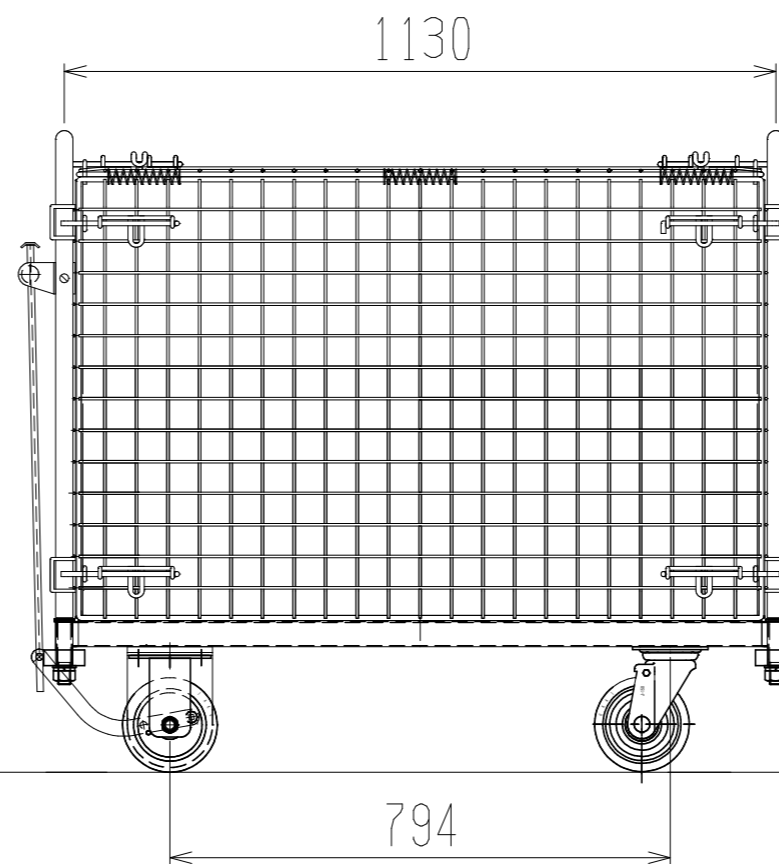

# メッシュパットロールHS637B(1段四方罫・上フタ付)

上面図

正面図

側面図(扉側)

側面図(背中側)

車体色 焼付塗料 KC-3878 グリーン

最大積載荷重 300kg

使用キャスター SJ-150 2個

ドラム付き 車輪 SV-150 2個

株式会社 神戸車輛製作所					
品名	メッシュパットロールHS637B	図番	HS637B-001-A3		
作成年月日	2021/03/17	図法	三角法	尺度	1/12 mm
設計	A, K	写図	検図		
提出先	標準品	材質	SS400	重量	75kg
台数					