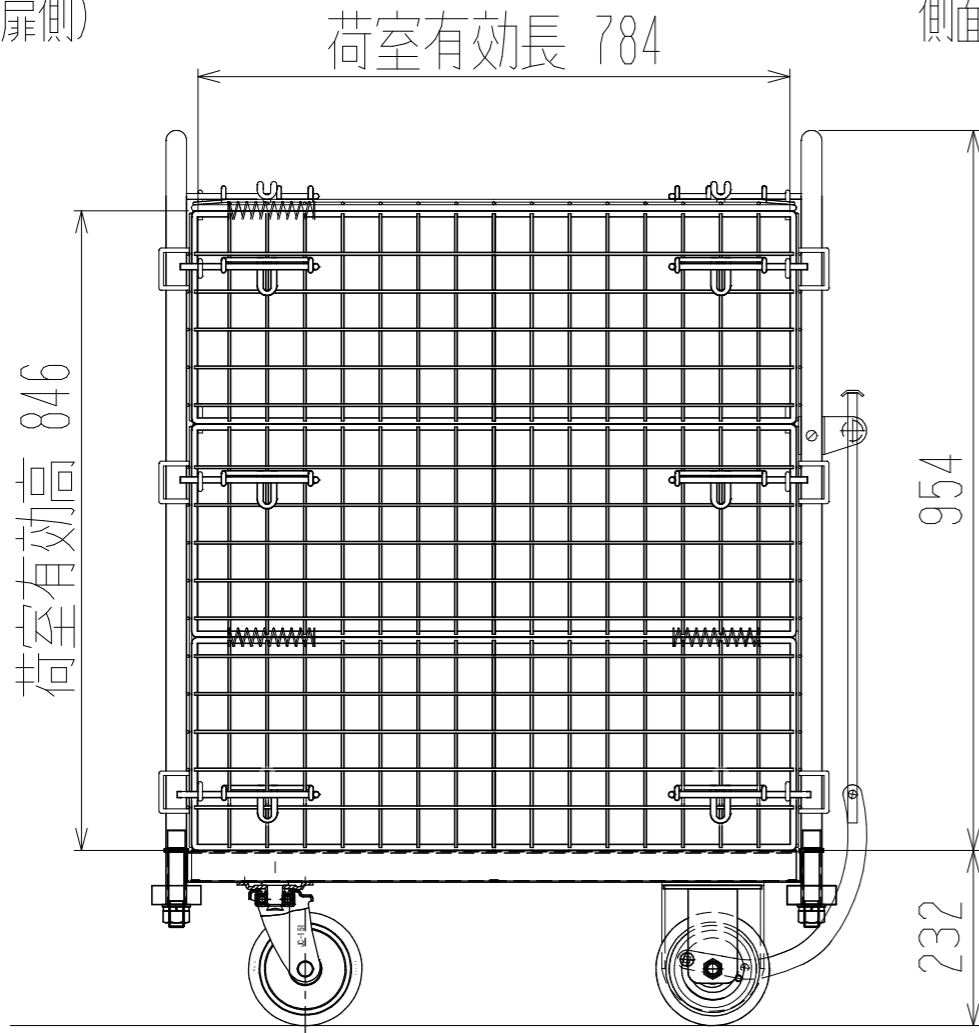

メッシュパックロールHS638A(1.5段四方囲・上フタ付)

上面図

正面図

側面図(扉側)

側面図(背中側)

車体色 焼付塗料 KC-3878 グリーン

最大積載荷重 300kg

使用キャスター PCJC-151 2個

ドラム付き 車輪 SV-150 2個

 <b>株式会社 神戸車輛製作所</b>					
品名	メッシュパックロールHS638A	図番	HS638A-001-A3		
作成年月日	2021/04/28	図法	三角法	尺度	1/10 mm
設計	片岡	写図		検図	
提出先	標準品	材質	SS400	重量	58kg
台数					