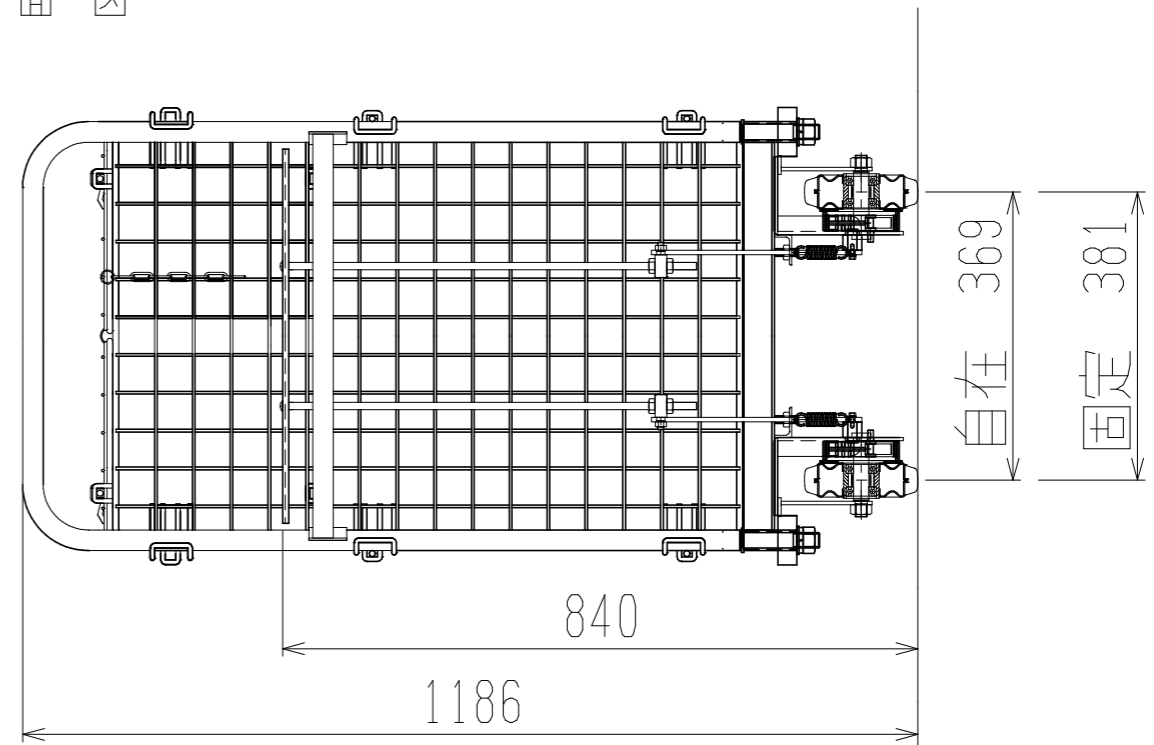

メッシュパックロールHS638A(1.5段四方囲・上フタ付)

上面図

正面図

側面図(扉側)

側面図(背中側)

車体色 焼付塗料 KC-3878 グリーン

最大積載荷重 300kg

使用キャスター PCJC-151 2個

ドラム付き 車輪 SV-150 2個

 <b>株式会社 神戸車輛製作所</b>					
品名	メッシュパックロールHS638A	図番	HS638A-001-A3		
作成年月日	2021/04/28	図法	三角法	尺度	1/10 mm
設計	片岡	写図		検図	
提出先	標準品	材質	SS400	重量	58kg
台数					