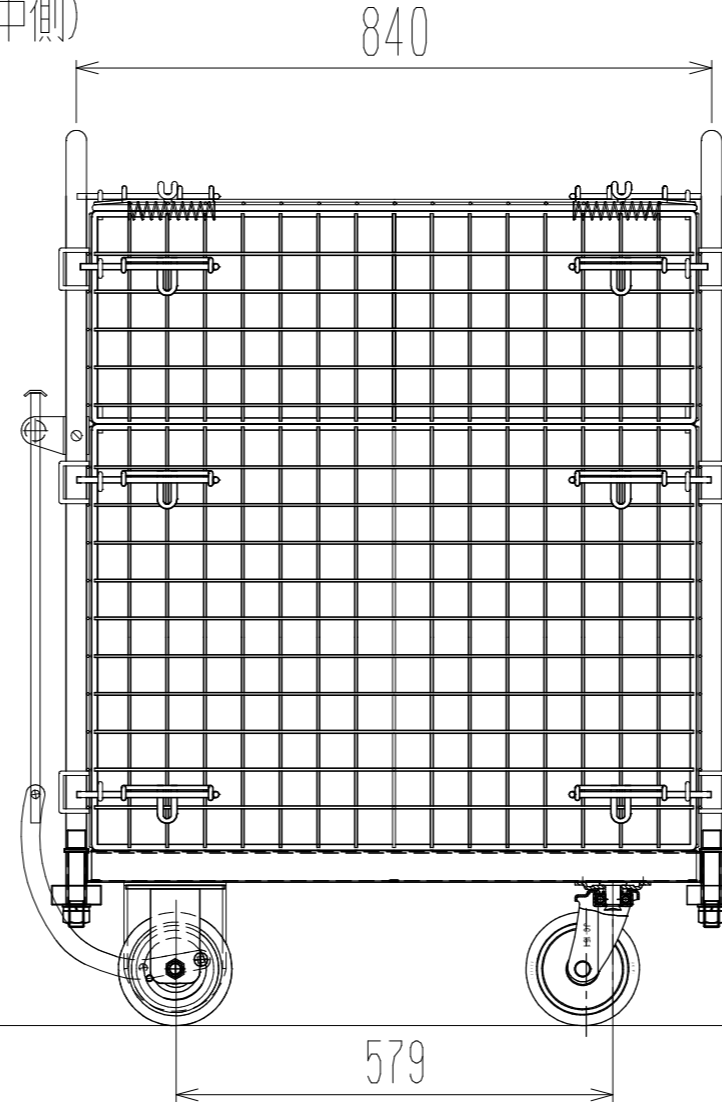

メッシュパックロールHS638A(1.5段四方囲・上フタ付)

上面図

正面図

側面図(扉側)

側面図(背中側)

車体色 焼付塗料 KC-3878 グリーン

最大積載荷重 300kg

使用キャスター PCJC-151 2個

ドラム付き 車輪 SV-150 2個

 <b>株式会社 神戸車輛製作所</b>					
品名	メッシュパックロールHS638A	図番	HS638A-001-A3		
作成年月日	2021/04/28	図法	三角法	尺度	1/10 mm
設計	片岡	写図		検図	
提出先	標準品	材質	SS400	重量	58kg
台数					