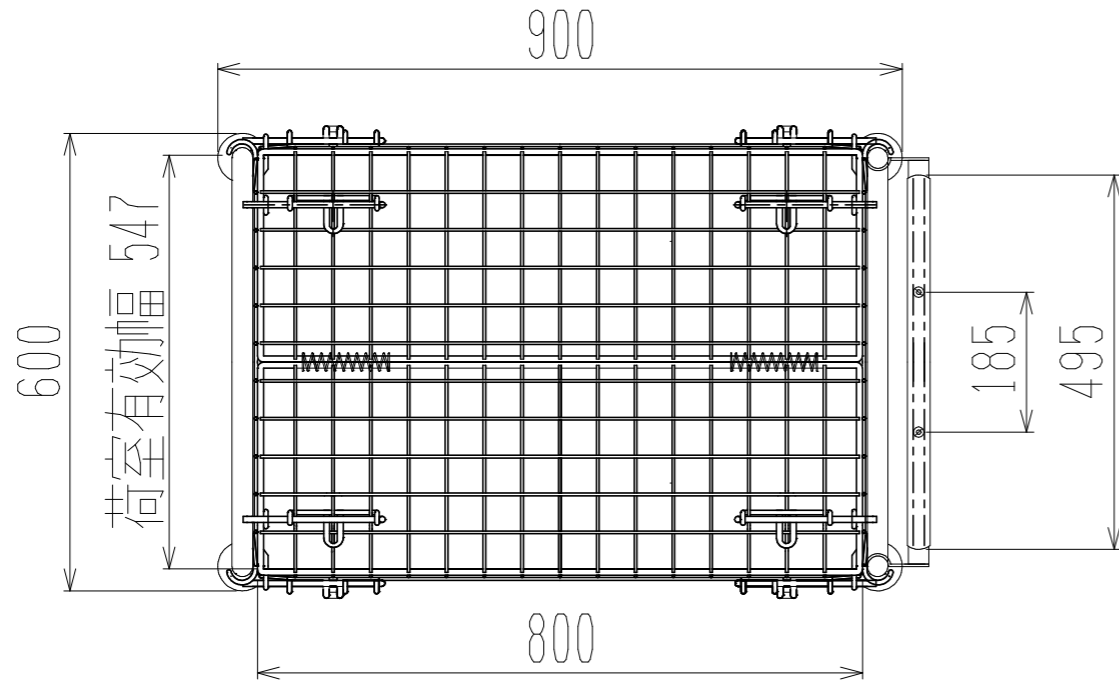

メッシュパックロールHS638A(1.5段四方囲・上フタ付)

上面図

正面図

側面図(扉側)

側面図(背中側)

車体色 焼付塗料 KC-3878 グリーン

最大積載荷重 300kg

使用キャスター PCJC-151 2個

ドラム付き 車輪 SV-150 2個

 <b>株式会社 神戸車輛製作所</b>					
品名	メッシュパックロールHS638A	図番	HS638A-001-A3		
作成年月日	2021/04/28	図法	三角法	尺度	1/10 mm
設計	片岡	写図		検図	
提出先	標準品	材質	SS400	重量	58kg
台数					