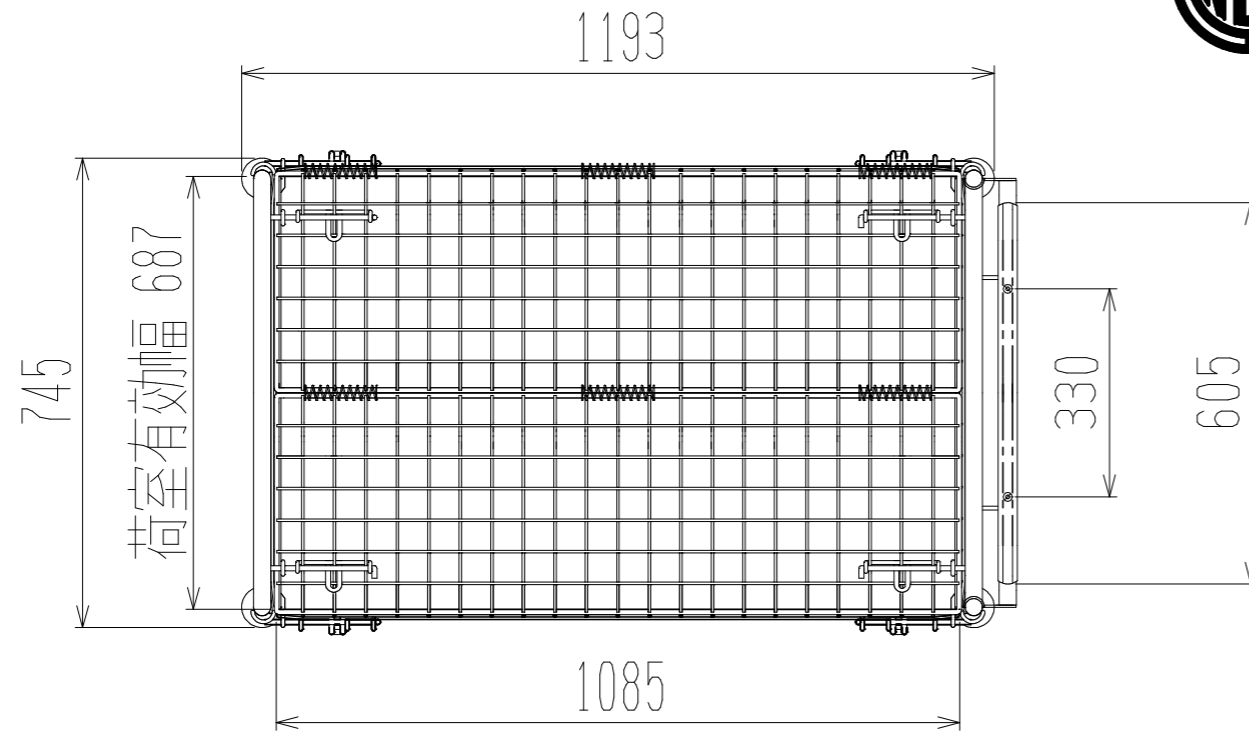

メッシュパックロールHS638B(1.5段四方囲・上フタ付)

上面図

正面図

側面図(扉側)

側面図(背中側)

車体色 焼付塗料 KC-3878 グリーン

最大積載荷重 300kg

使用キャスター SJ-150 2個

ドラム付き 車輪 SV-150 2個

● 株式会社 神戸車輛製作所					
品名	メッシュパックロールHS638B	図番	HS638B-001-A3		
作成年月日	2021/04/13	図法	三角法	尺度単位	1/12 mm
設計	A, K	写図	検図		
提出先	標準品	材質	SS400	重量	86kg
台数					