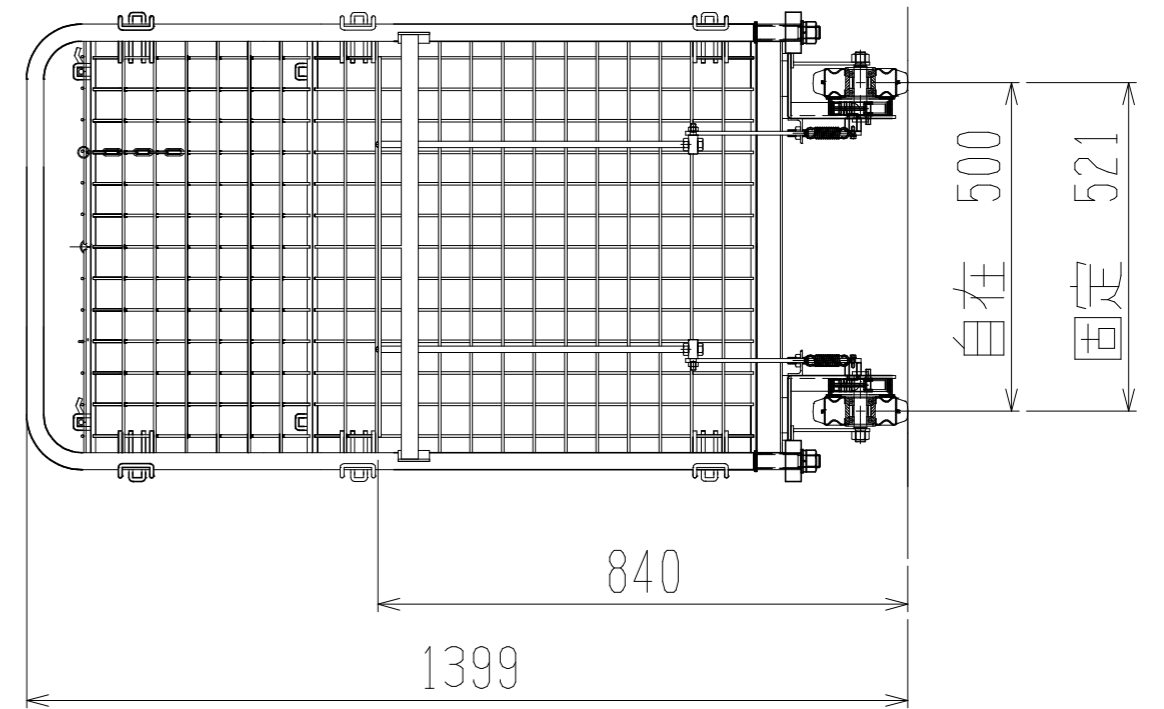

メッシュパックロールHS638B(1.5段四方囲・上フタ付)

上面図

正面図

側面図(扉側)

側面図(背中側)

車体色 焼付塗料 KC-3878 グリーン

最大積載荷重 300kg

使用キャスター SJ-150 2個

ドラム付き 車輪 SV-150 2個

● 株式会社 神戸車輛製作所					
品名	メッシュパックロールHS638B	図番	HS638B-001-A3		
作成年月日	2021/04/13	図法	三角法	尺度単位	1/12 mm
設計	A, K	写図	検図		
提出先	標準品	材質	SS400	重量	86kg
台数					