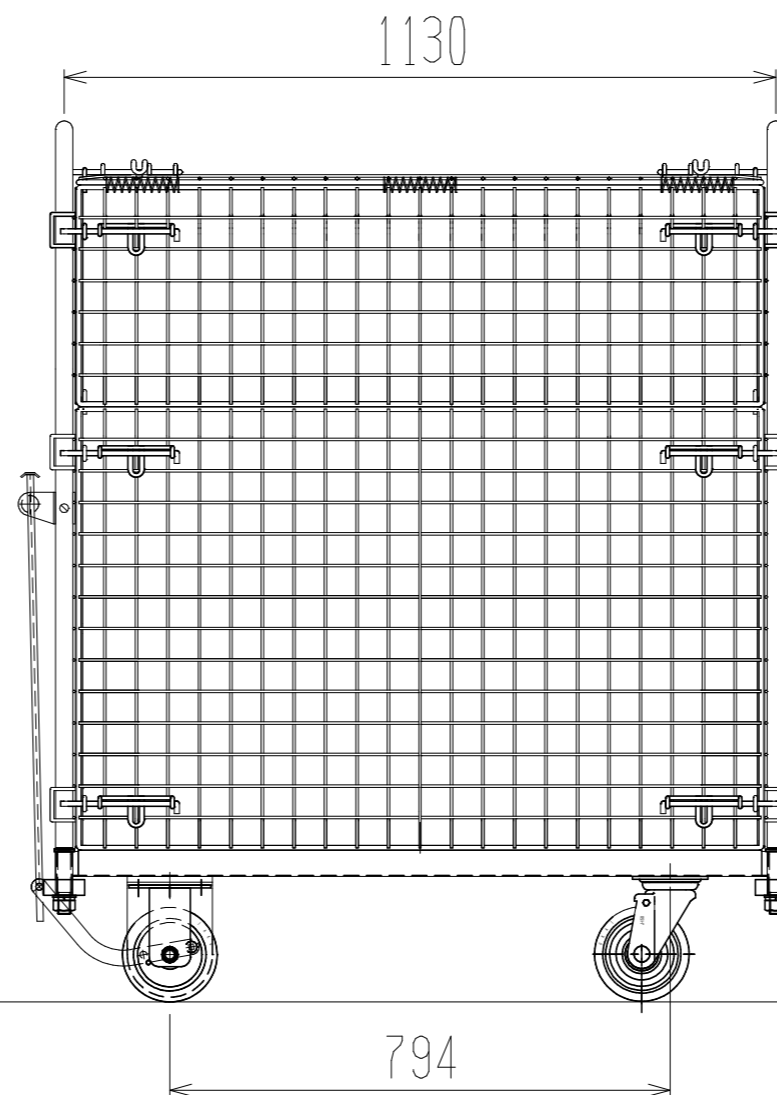

メッシュパックロールHS638B(1.5段四方囲・上フタ付)

上面図

正面図

側面図(扉側)

側面図(背中側)

車体色 焼付塗料 KC-3878 グリーン

最大積載荷重 300kg

使用キャスター SJ-150 2個

ドラム付き 車輪 SV-150 2個

● 株式会社 神戸車輛製作所					
品名	メッシュパックロールHS638B	図番	HS638B-001-A3		
作成年月日	2021/04/13	図法	三角法	尺度単位	1/12 mm
設計	A, K	写図	検図		
提出先	標準品	材質	SS400	重量	86kg
台数					