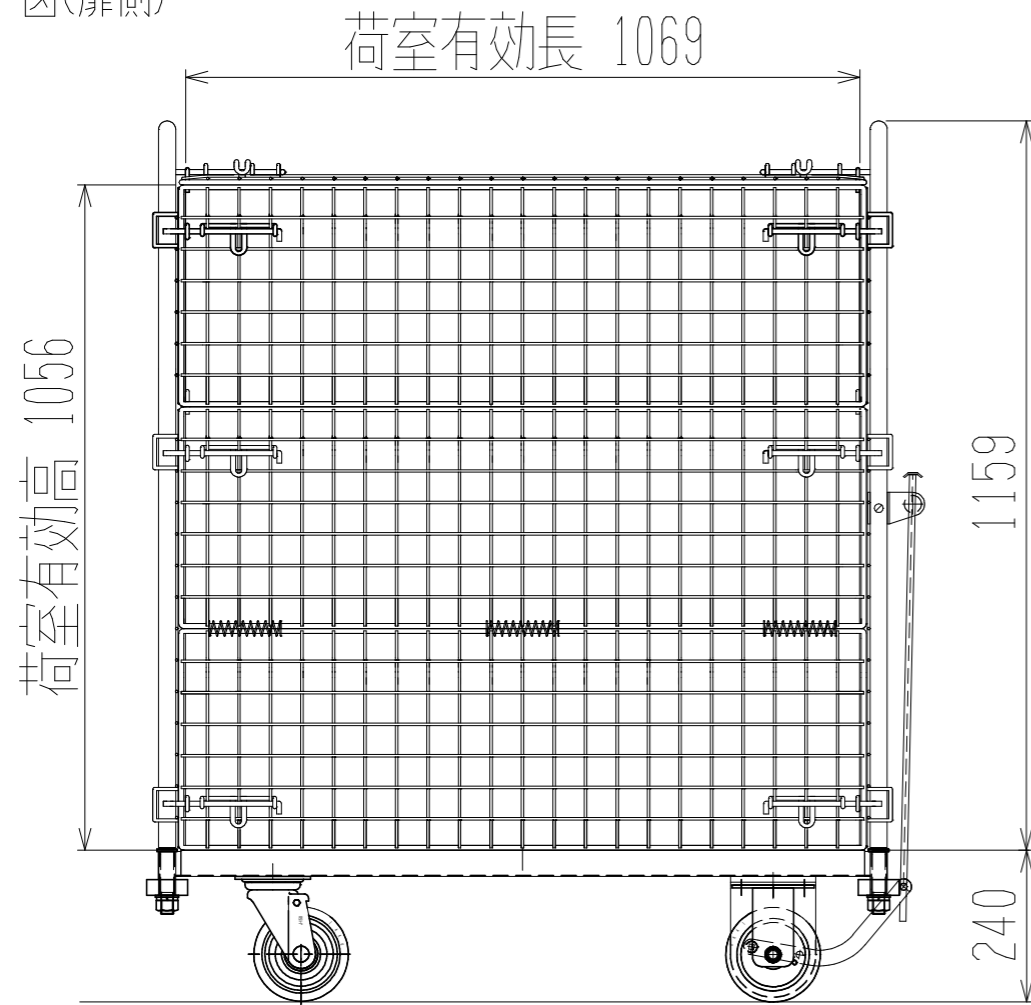

メッシュパックロールHS638B(1.5段四方囲・上フタ付)

上面図

正面図

側面図(扉側)

側面図(背中側)

車体色 焼付塗料 KC-3878 グリーン

最大積載荷重 300kg

使用キャスター SJ-150 2個

ドラム付き 車輪 SV-150 2個

● 株式会社 神戸車輛製作所					
品名	メッシュパックロールHS638B	図番	HS638B-001-A3		
作成年月日	2021/04/13	図法	三角法	尺度単位	1/12 mm
設計	A, K	写図	検図		
提出先	標準品	材質	SS400	重量	86kg
台数					